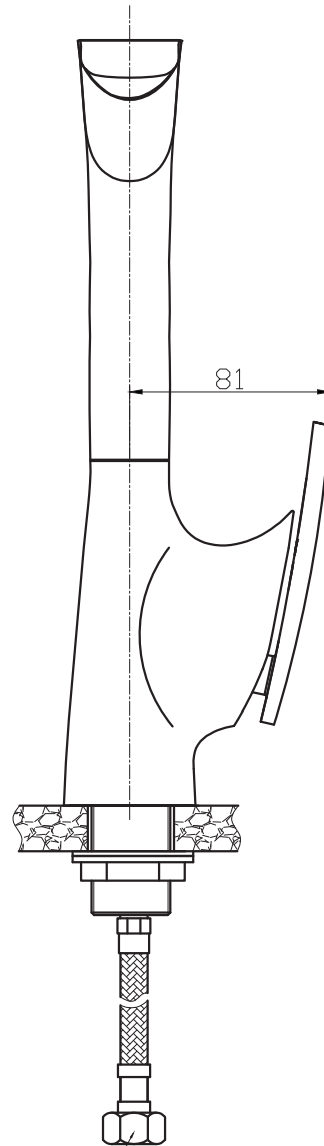

Monocomando

Cocina Milan Black

CODIGO: 88606-223H

2-G1/2