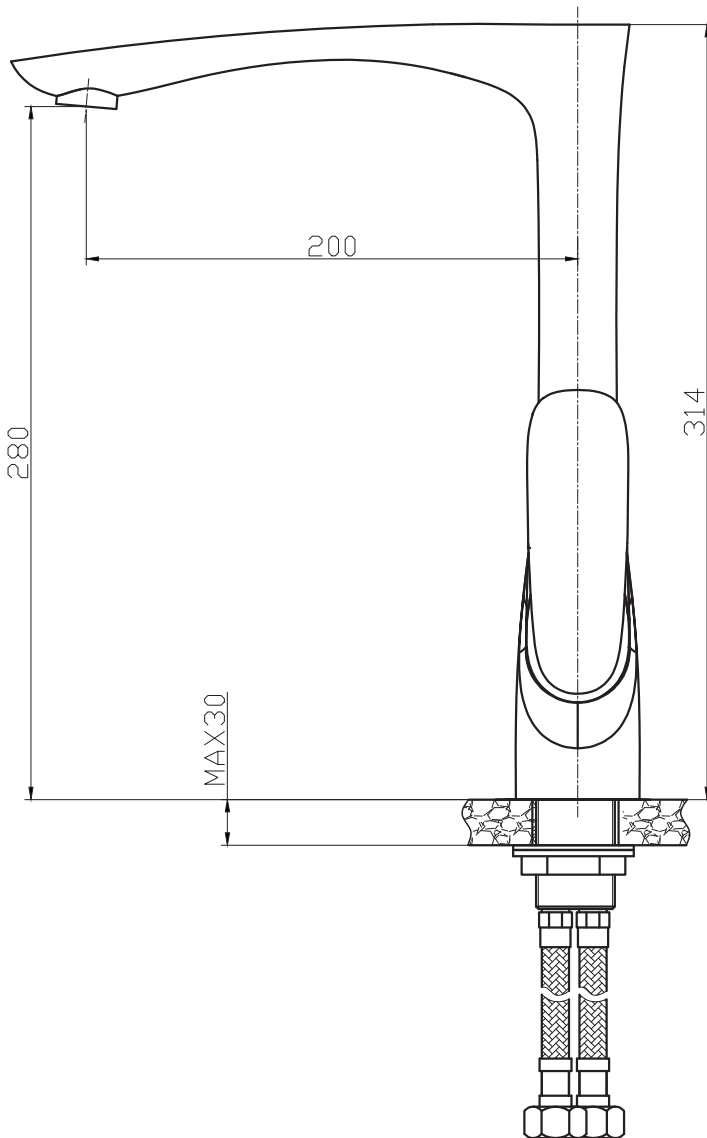

Monocomando

Cocina Milan Black

CODIGO: 88606-223H

2-G1/2