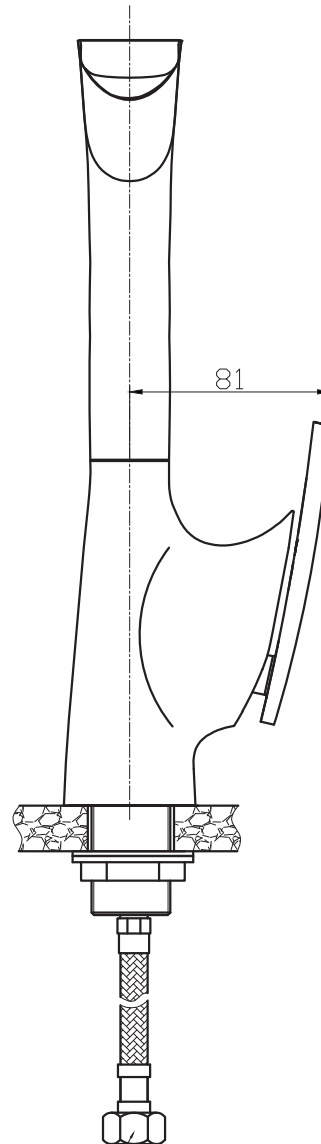

# Monocomando

## Cocina Milan Blanco

CODIGO: 88606-223B

2-G1/2