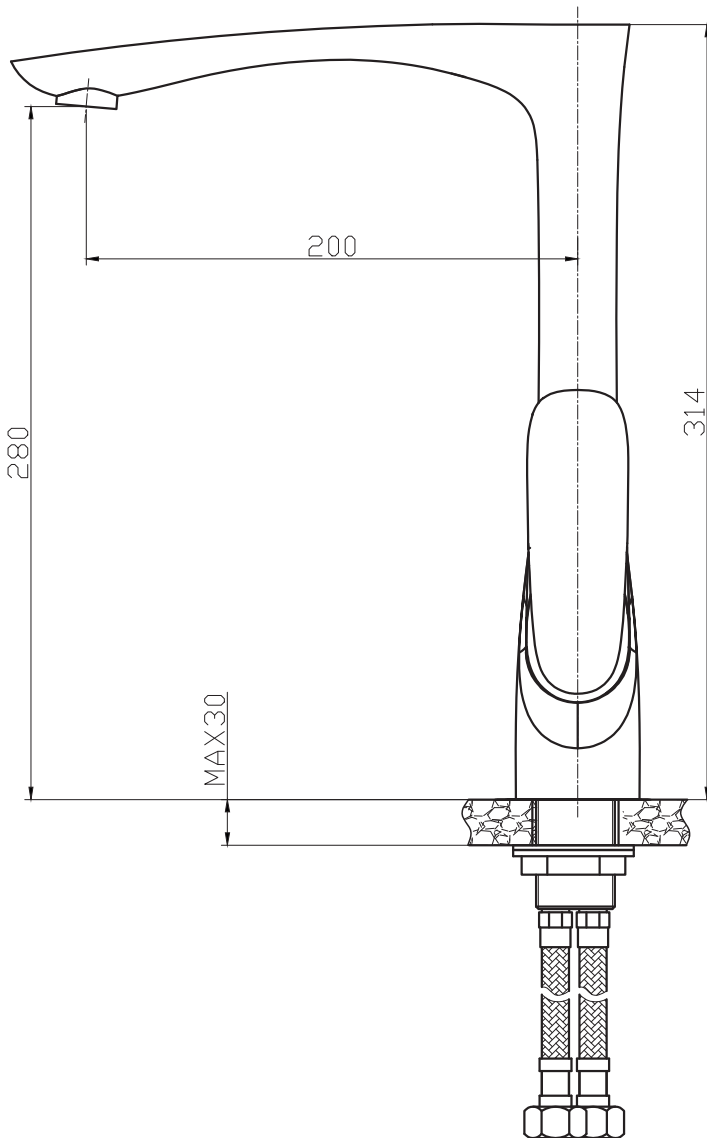

## Cocina Milan Blanco

CODIGO: 88606-223B

2-G1/2