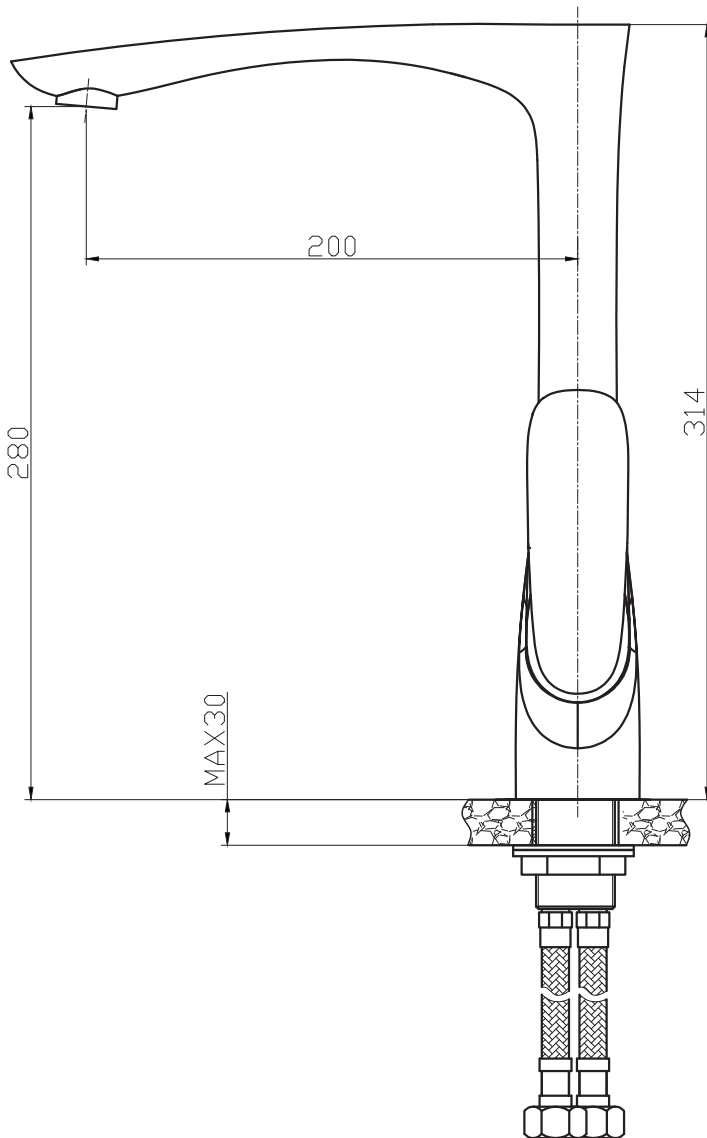

Monocomando

Cocina Milan Cromo

CODIGO: 88606-223A

2-G1/2