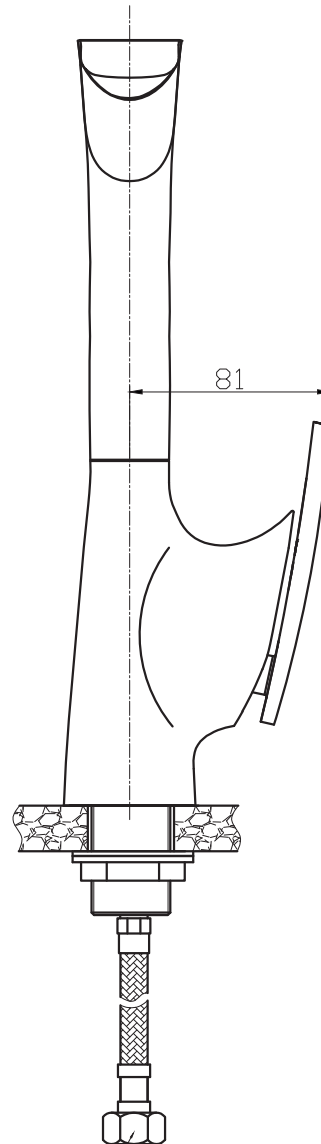

Monocomando

Cocina Milan Cromo

CODIGO: 88606-223A

2-G1/2