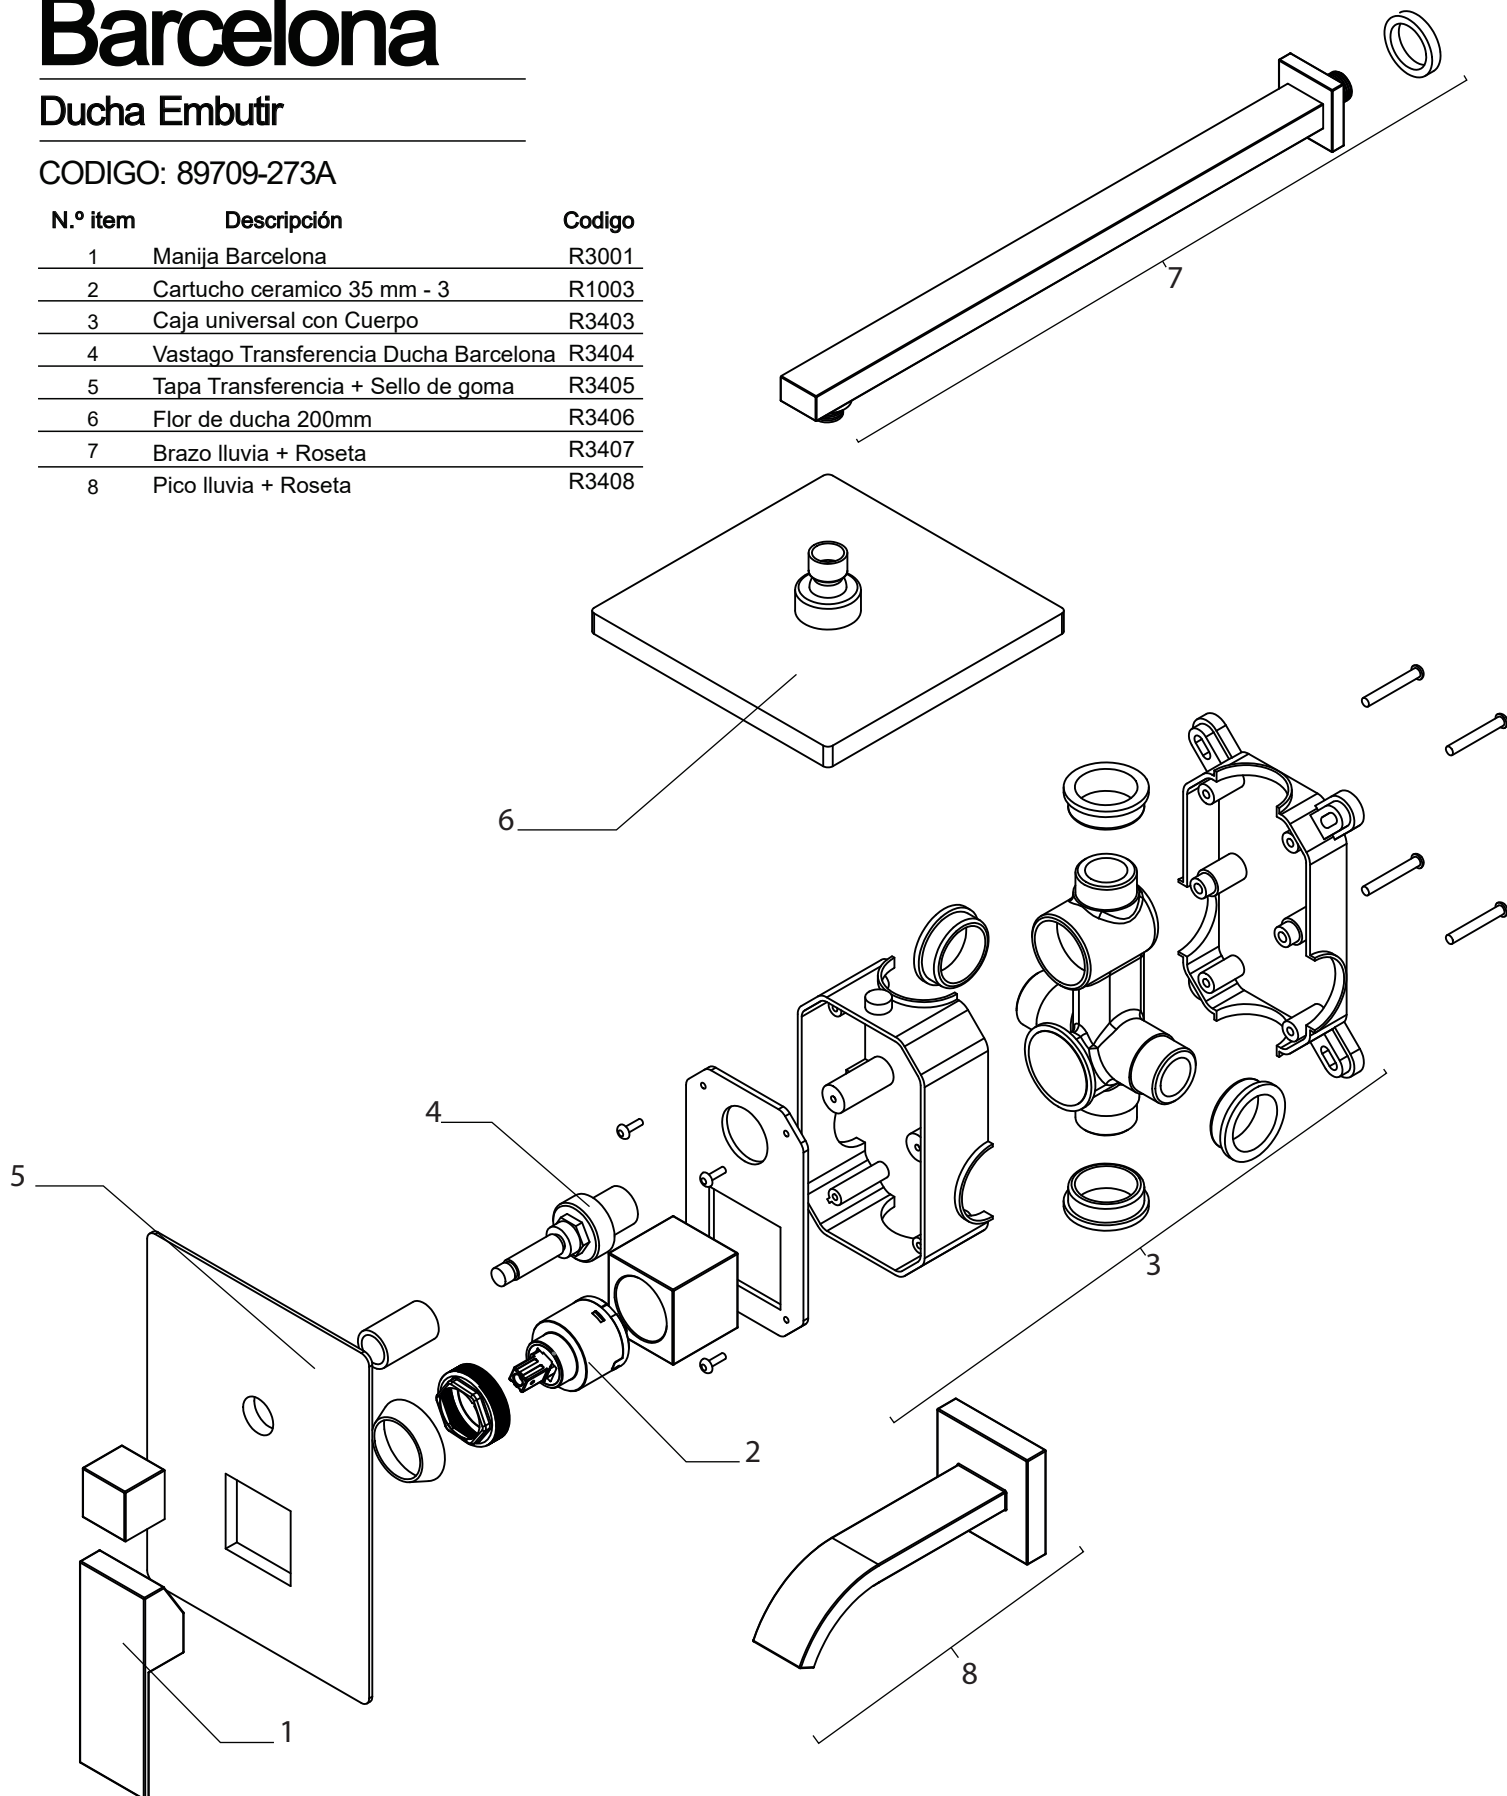

Barcelona

Ducha Embutir

CODIGO: 89709-273A

N.º ítem	Descripción	Código
1	Manija Barcelona	R3001
2	Cartucho cerámico 35 mm - 3	R1003
3	Caja universal con Cuerpo	R3403
4	Vástago Transferencia Ducha Barcelona	R3404
5	Tapa Transferencia + Sello de goma	R3405
6	Flor de ducha 200mm	R3406
7	Brazo lluvia + Roseta	R3407
8	Pico lluvia + Roseta	R3408

Barcelona

Ducha Embutir

CODIGO: 89709-273A

N.º ítem	Descripción	Código
1	Manija Barcelona	R3001
2	Cartucho cerámico 35 mm - 3	R1003
3	Caja universal con Cuerpo	R3403
4	Vastago Transferencia Ducha Barcelona	R3404
5	Tapa Transferencia + Sello de goma	R3405
6	Flor de ducha 200mm	R3406
7	Brazo lluvia + Roseta	R3407
8	Pico lluvia + Roseta	R3408