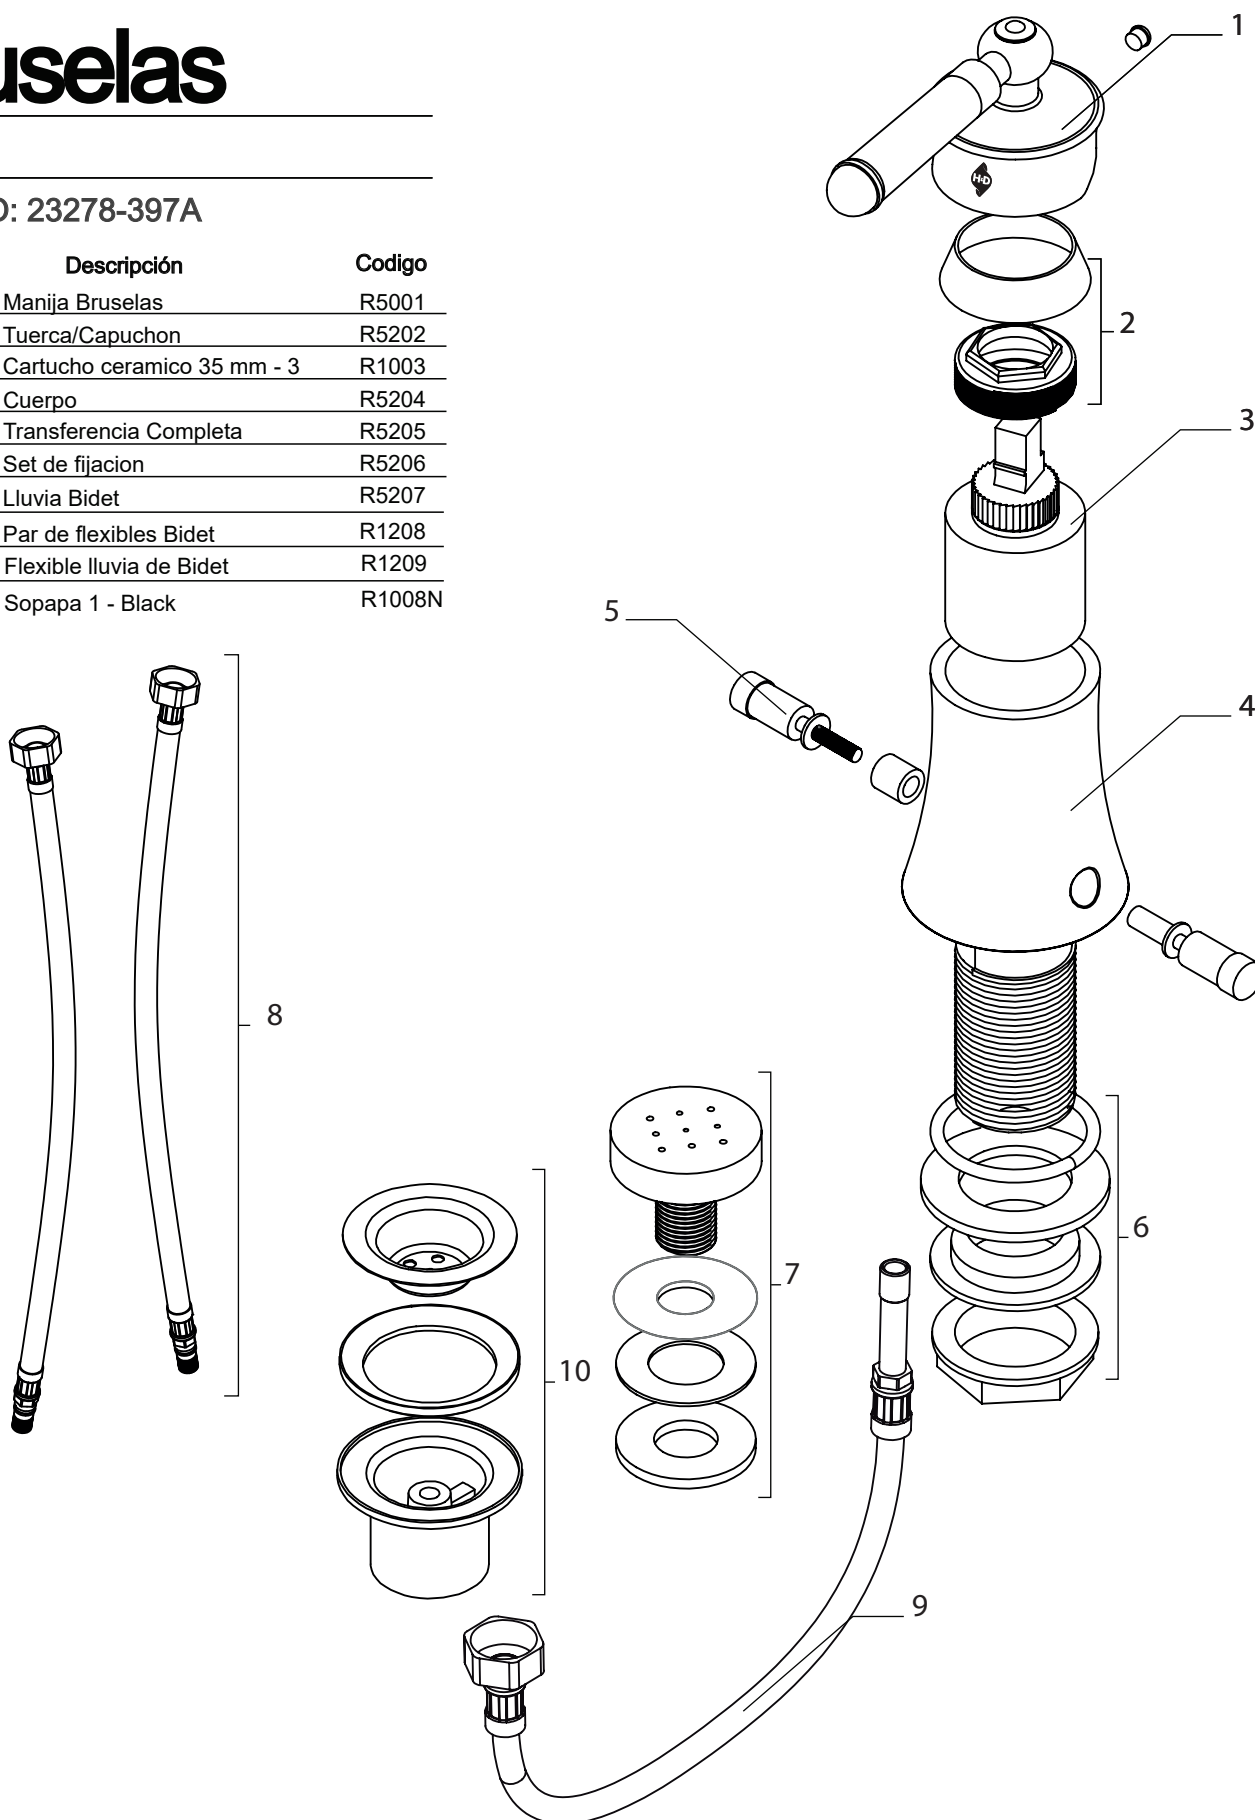

Bruselas

Bidet

CODIGO: 23278-397A

N.º item	Descripción	Código
1	Manija Bruselas	R5001
2	Tuerca/Capuchon	R5202
3	Cartucho cerámico 35 mm - 3	R1003
4	Cuerpo	R5204
5	Transferencia Completa	R5205
6	Set de fijación	R5206
7	Lluvia Bidet	R5207
8	Par de flexibles Bidet	R1208
9	Flexible lluvia de Bidet	R1209
10	Sopapa 1 - Black	R1008N

Bruselas

Bidet

CODIGO: 23278-397A

N.º item	Descripción	Código
1	Manija Bruselas	R5001
2	Tuerca/Capuchon	R5202
3	Cartucho cerámico 35 mm - 3	R1003
4	Cuerpo	R5204
5	Transferencia Completa	R5205
6	Set de fijacion	R5206
7	Lluvia Bidet	R5207
8	Par de flexibles Bidet	R1208
9	Flexible lluvia de Bidet	R1209
10	Sopapa 1 - Black	R1008N