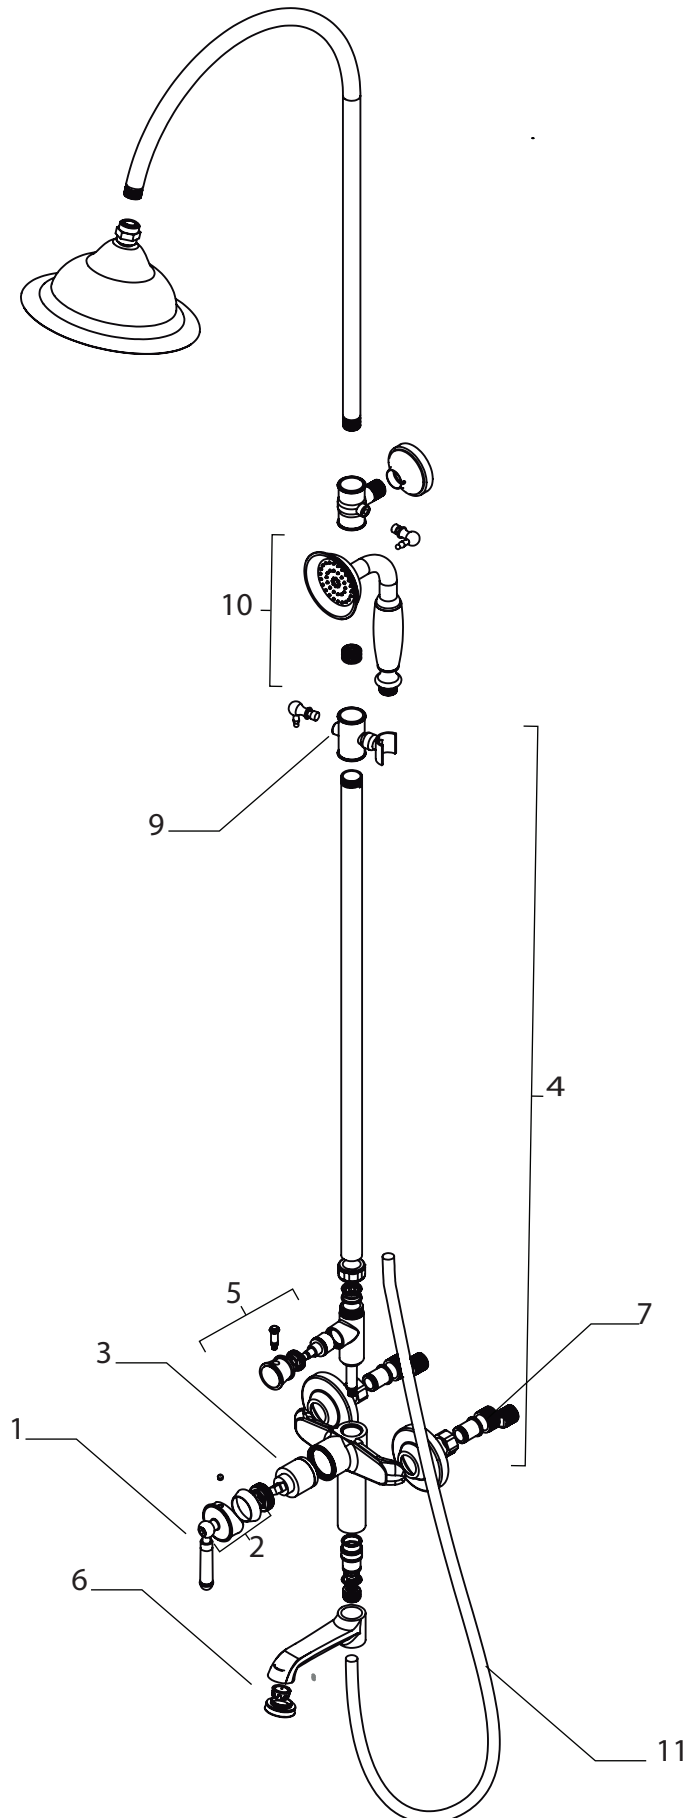

Bruselas

Ducha Exterior

CODIGO: 232P42-397A

N.º ítem	Descripción	Código
1	Manija	R5301
2	Tuerca/Capuchon	R5302
3	Cartucho ceramico 35 mm - 3	R1003
4	Cuerpo y Fijaciones	R5304
5	Cartucho Transferecia Ducha Bruselas	R5305
6	Aireador M24	R1005
7	Conector excéntrico	R5307
8	Roseta	R5308
9	Soporte duchador	R5309
10	Duchador	R5310
11	Flexible ducha Bruselas	R5311