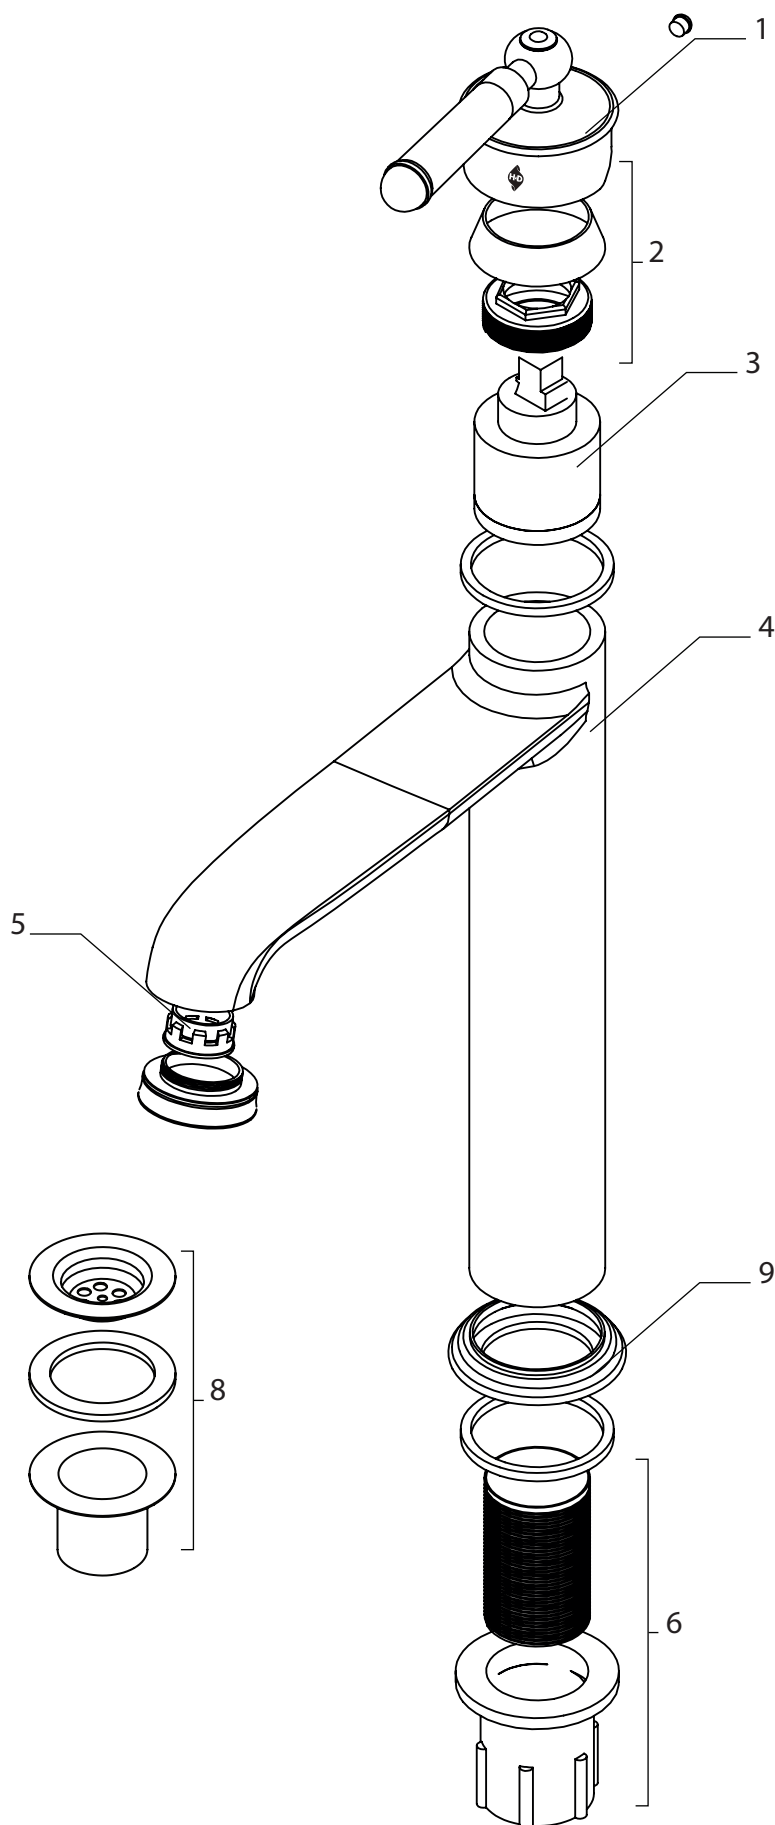

## Lavatorio Alto

CODIGO: 23215-397A

N.º item	Descripción	Codigo
1	Manija Bruselas	R5001
2	Tuerca/Capuchon	R5102
3	Cartucho ceramico 35 mm - 3	R1003
4	Cuerpo Armado	R5104
5	Aireador M24	R1005
6	Set de fijación	R5106
7	Par de flexibles - Lavatorios	R1007
8	Sopapa 1 - Black	R1008N
9	Anillo Decorativo Bruselas	R5007

## Lavatorio Alto

CODIGO: 23215-397A

N.º ítem	Descripción	Código
1	Manija Bruselas	R5001
2	Tuerca/Capuchon	R5102
3	Cartucho cerámico 35 mm - 3	R1003
4	Cuerpo Armado	R5104
5	Aireador M24	R1005
6	Set de fijación	R5106
7	Par de flexibles - Lavatorios	R1007
8	Sopapa 1 - Black	R1008N
9	Anillo Decorativo Bruselas	R5007