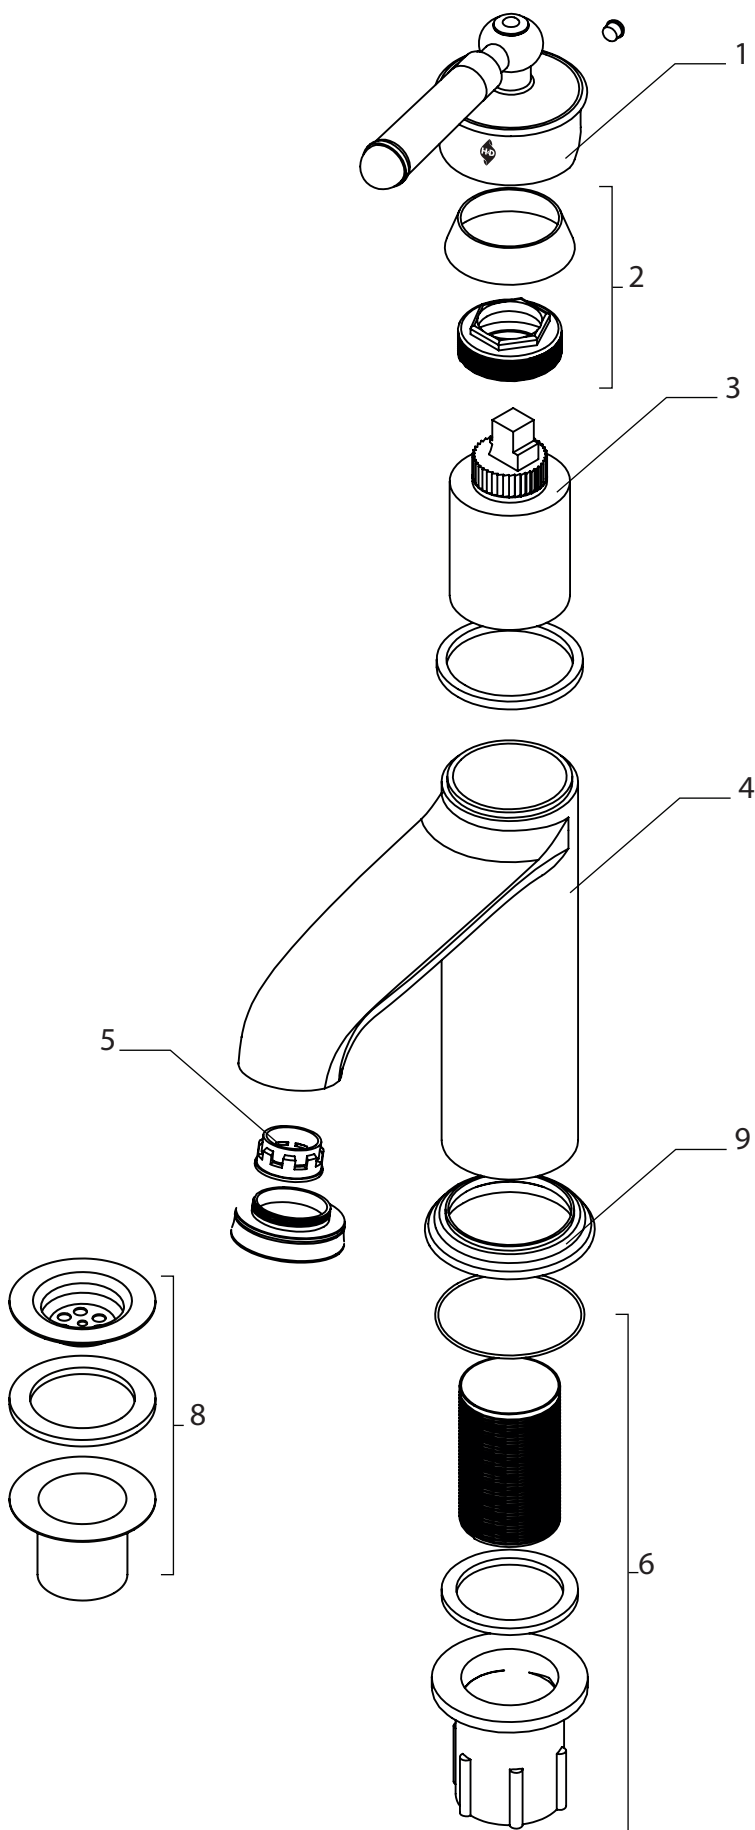

Bruselas

Lavatorio Bajo

CODIGO: 23201-397A

N.º item	Descripción	Código
1	Manija Bruselas	R5001
2	Tuerca/Capuchon	R5002
3	Cartucho ceramico 35 mm - 3	R1003
4	Cuerpo Armado	R5004
5	Aireador M24	R1005
6	Set de fijacion	R5006
7	Par de flexibles - Lavatorios	R1007
8	Sopapa 1 - Black	R1008N
9	Anillo Decorativo Bruselas	R5007

Bruselas

Lavatorio Bajo

CODIGO: 23201-397A

N.º item	Descripción	Código
1	Manija Bruselas	R5001
2	Tuerca/Capuchon	R5002
3	Cartucho cerámico 35 mm - 3	R1003
4	Cuerpo Armado	R5004
5	Aireador M24	R1005
6	Set de fijación	R5006
7	Par de flexibles - Lavatorios	R1007
8	Sopapa 1 - Black	R1008N
9	Anillo Decorativo Bruselas	R5007