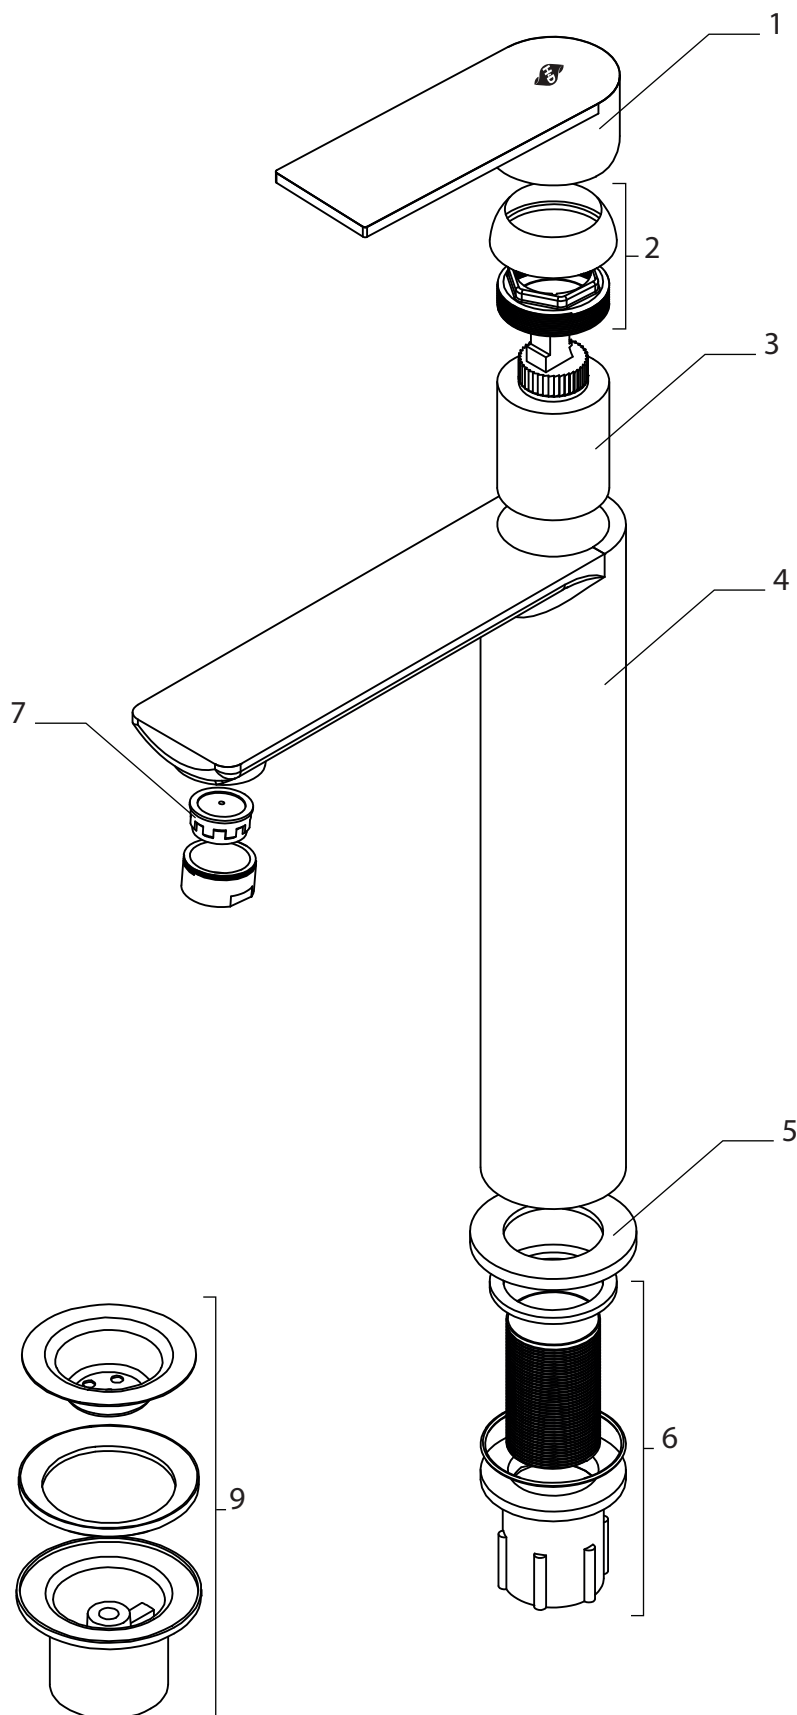

Berlin

Lavatorio Alto

CODIGO: 21015-326A

N.º item	Descripción	Código
1	Manija Berlin Cromo	R2001
2	Tuerca / Capuchon Berlin Cromo	R2002
3	Cartucho cerámico 35 mm - 3	R1003
4	Cuerpo Armado Berlin cromo alto	R2104
5	Anillo decorativo Berlin cromo	R2005
6	Set de fijación 2	R20062
7	Aireador M24	R1005
8	Par de flexibles - Lavatorios	R1007
9	Sopapa 1 - Cromo	R1008

Berlin

Lavatorio Alto

CODIGO: 21015-326G

N.º ítem	Descripción	Código
1	Manija Berlin Oro	R20010
2	Tuerca / Capuchon Berlin Oro	R20020
3	Cartucho cerámico 35 mm - 3	R1003
4	Cuerpo Armado Berlin Oro alto	R21040
5	Anillo decorativo Berlin Oro	R20050
6	Set de fijacion 2	R20062
7	Aireador M24	R1005
8	Par de flexibles - Lavatorios	R1007
9	Sopapa 1 - Oro	R1008