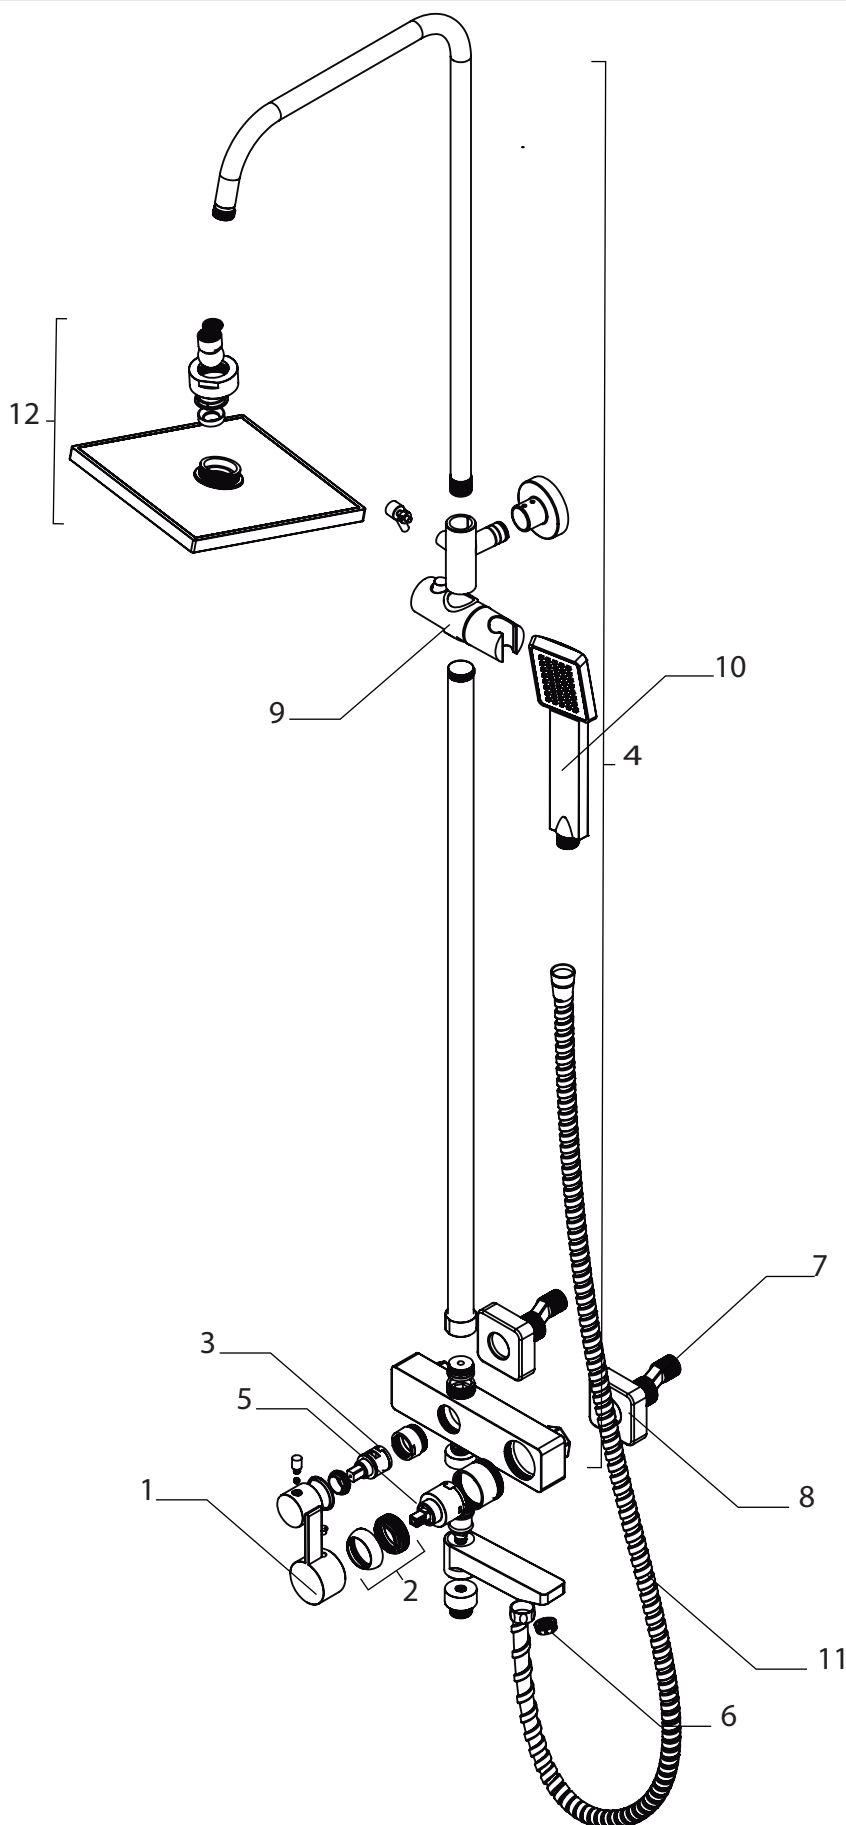

## Ducha Exterior Cuadrada

CODIGO: 07307-122A

N.º item	Descripción	Codigo
1	Manija Ducha Exterior Cuadrada	R13010
2	Tuerca/Capuchon	R2302
3	Cartucho ceramico 35 mm - 3	R1003
4	Cuerpo y Fijaciones	R13304
5	Cartucho transferencia	R13305
6	Aireador M24	R5306
7	Conector excéntrico	R2307
8	Rosetas Cuadradas	R13008
9	Soporte duchador Ducha Exterior	R13009
10	Duchador Cuadrado	R13050
11	Flexible Ducha Exterior	R13311
12	Flor de Ducha 200x200	BD01

## Ducha Exterior Cuadrada

CODIGO: 07307-122A

N.º item	Descripción	Código
1	Manija Ducha Exterior Cuadrada	R13010
2	Tuerca/Capuchon	R2302
3	Cartucho ceramico 35 mm - 3	R1003
4	Cuerpo y Fijaciones	R13304
5	Cartucho transferencia	R13305
6	Aireador M24	R5306
7	Conector excéntrico	R2307
8	Rosetas Cuadradas	R13008
9	Soporte duchador Ducha Exterior	R13009
10	Duchador Cuadrado	R13050
11	Flexible Ducha Exterior	R13311
12	Flor de Ducha 200x200	BD01