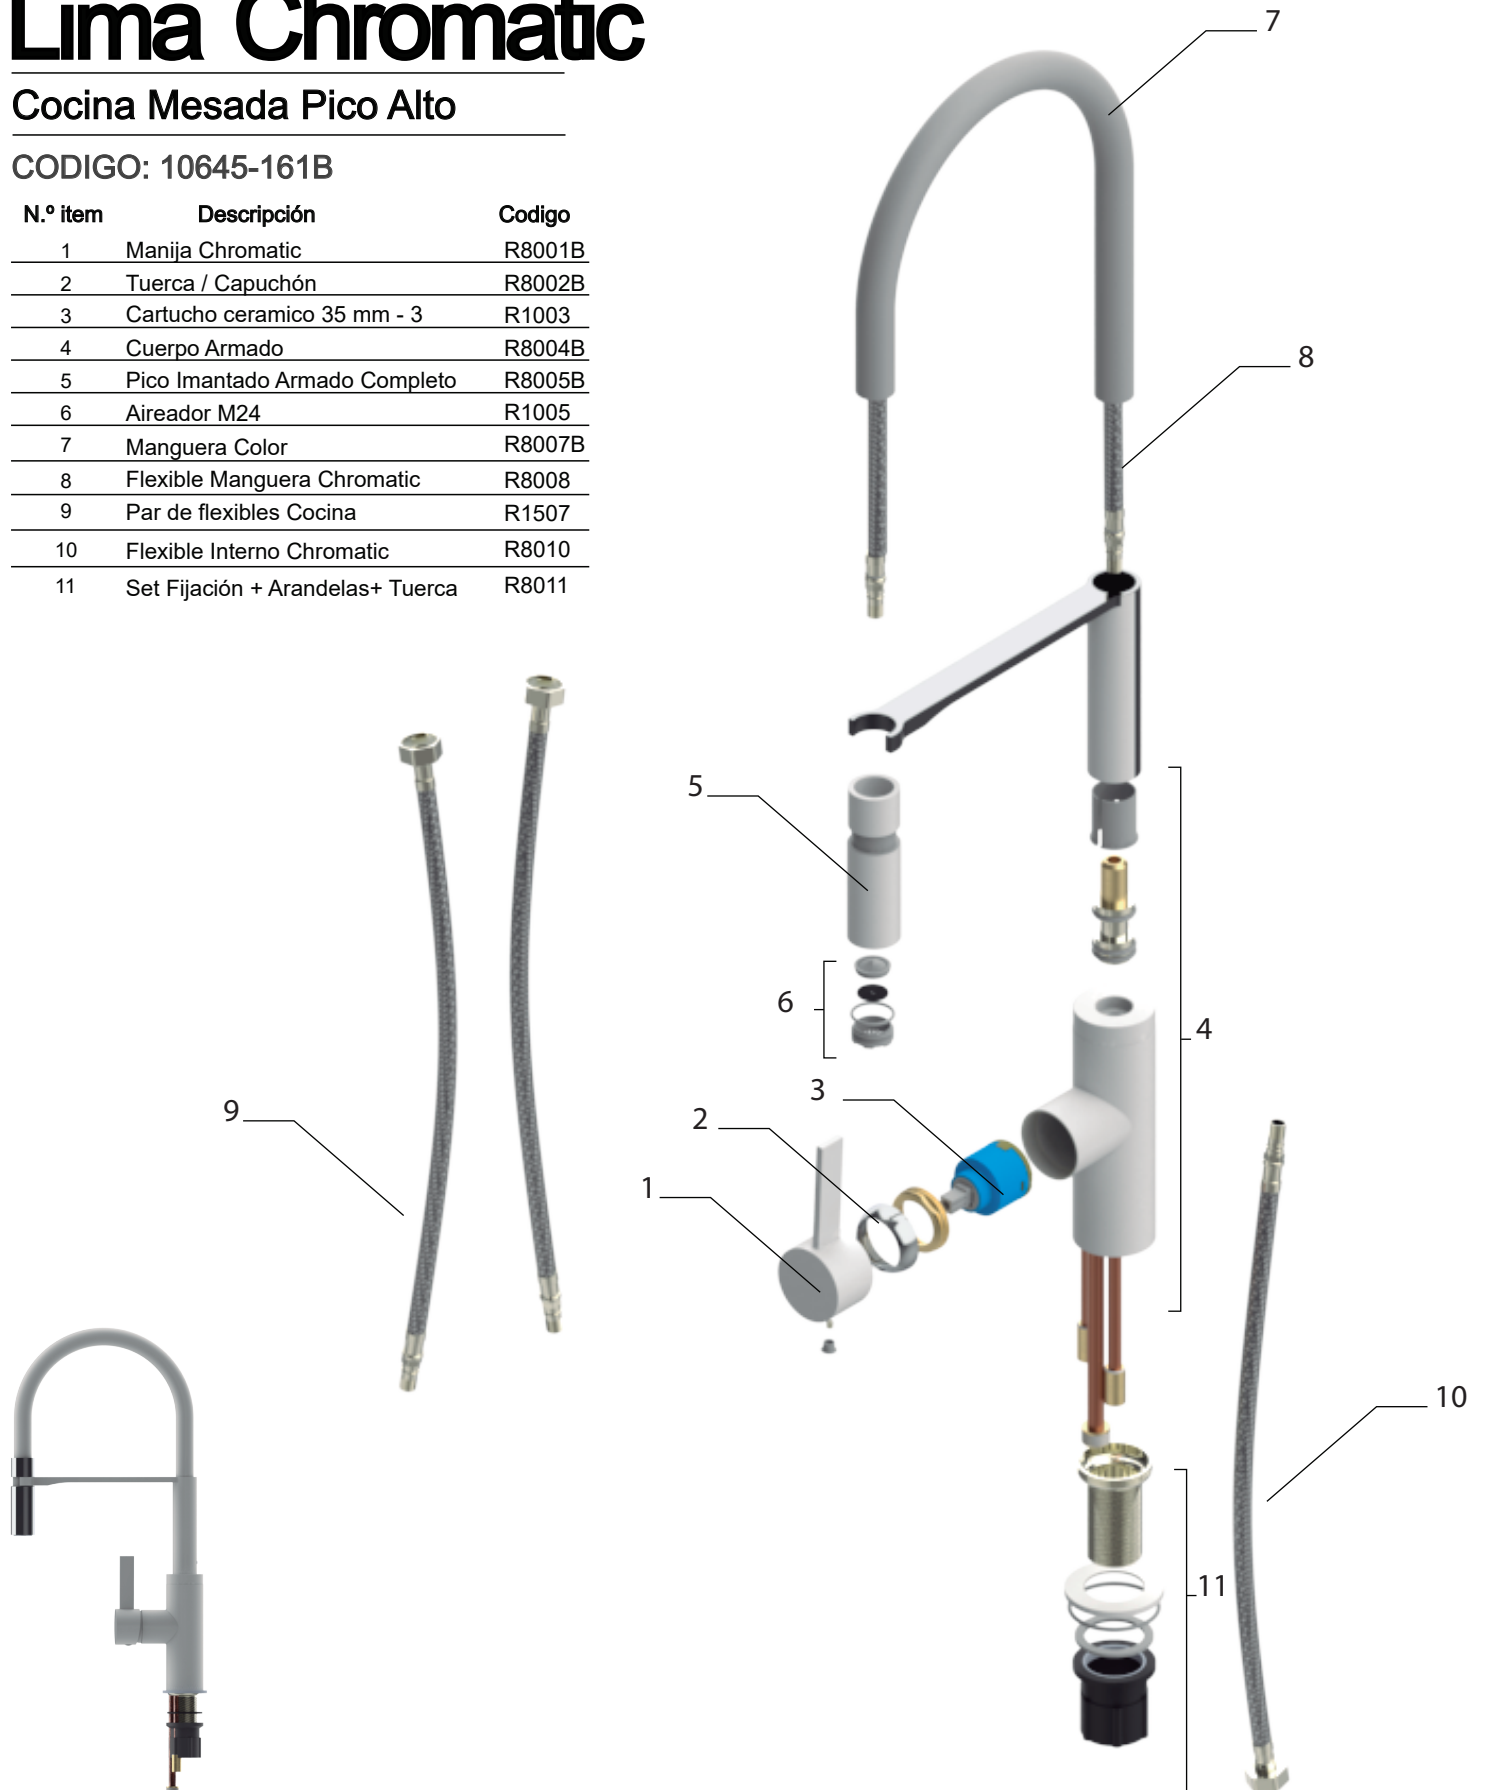

Lima Chromatic

Cocina Mesada Pico Alto

CODIGO: 10645-161A

N.º ítem	Descripción	Código
1	Manija Chromatic Cromo	R8001
2	Tuerca / Capuchón	R8002
3	Cartucho cerámico 35 mm - 3	R1003
4	Cuerpo Armado	R8004
5	Pico Imantado Armado Completo	R8005
6	Aireador M24	R1005
7	Manguera Color	R8007
8	Flexible Manguera Chromatic	R8008
9	Par de flexibles Cocina	R1507
10	Flexible Interno Chromatic	R8010
11	Set Fijación + Arandelas+ Tuerca	R8011

Lima Chromatic

Cocina Mesada Pico Alto

CODIGO: 10645-161A

N.º ítem	Descripción	Código
1	Manija Chromatic	R8001
2	Tuerca / Capuchón	R8002
3	Cartucho cerámico 35 mm - 3	R1003
4	Cuerpo Armado	R8004
5	Pico Imantado Armado Completo	R8005
6	Aireador M24	R1005
7	Manguera Color	R8007
8	Flexible Manguera Chromatic	R8008
9	Par de flexibles Cocina	R1507
10	Flexible Interno Chromatic	R8010
11	Set Fijación + Arandelas+ Tuerca	R8011

Lima Chromatic

Cocina Mesada Pico Alto

CODIGO: 10645-161B

N.º ítem	Descripción	Código
1	Manija Chromatic	R8001B
2	Tuerca / Capuchón	R8002B
3	Cartucho cerámico 35 mm - 3	R1003
4	Cuerpo Armado	R8004B
5	Pico Imantado Armado Completo	R8005B
6	Aireador M24	R1005
7	Manguera Color	R8007B
8	Flexible Manguera Chromatic	R8008
9	Par de flexibles Cocina	R1507
10	Flexible Interno Chromatic	R8010
11	Set Fijación + Arandelas+ Tuerca	R8011

Lima Chromatic

Cocina Mesada Pico Alto

CODIGO: 10645-161H

N.º ítem	Descripción	Código
1	Manija Chromatic	R8001N
2	Tuerca / Capuchón	R8002N
3	Cartucho cerámico 35 mm - 3	R1003
4	Cuerpo Armado	R8004N
5	Pico Imantado Armado Completo	R8005N
6	Aireador M24	R1005
7	Manguera Color	R8007N
8	Flexible Manguera Chromatic	R8008
9	Par de flexibles Cocina	R1507
10	Flexible Interno Chromatic	R8010
11	Set Fijación + Arandelas+ Tuerca	R8011