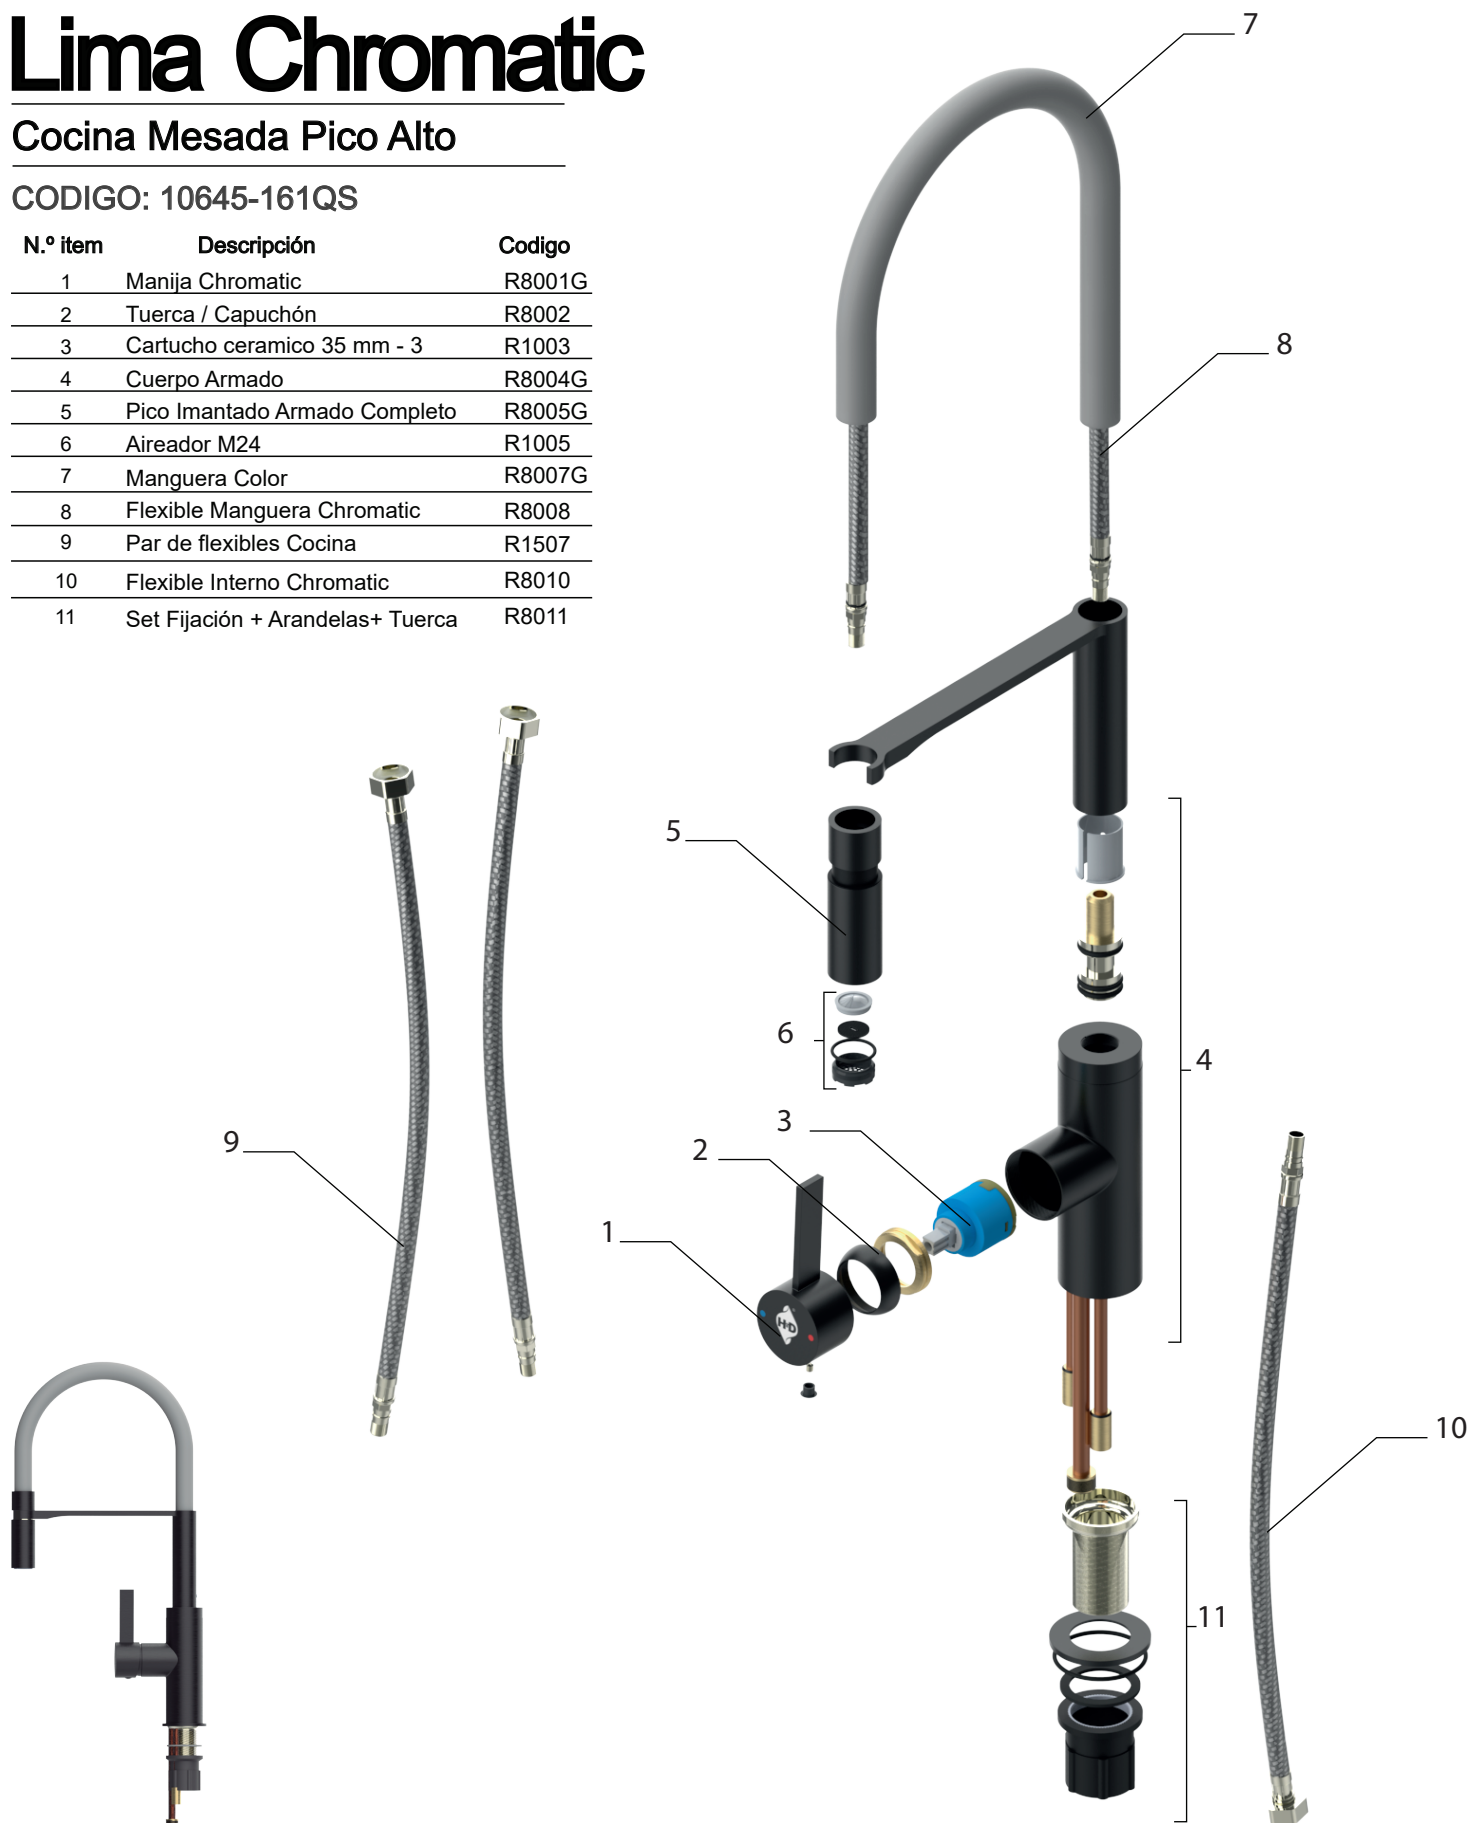

Lima Chromatic

Cocina Mesada Pico Alto

CODIGO: 10645-161A

N.º ítem	Descripción	Código
1	Manija Chromatic Cromo	R8001
2	Tuerca / Capuchón	R8002
3	Cartucho cerámico 35 mm - 3	R1003
4	Cuerpo Armado	R8004
5	Pico Imantado Armado Completo	R8005
6	Aireador M24	R1005
7	Manguera Color	R8007
8	Flexible Manguera Chromatic	R8008
9	Par de flexibles Cocina	R1507
10	Flexible Interno Chromatic	R8010
11	Set Fijación + Arandelas+ Tuerca	R8011

Lima Chromatic

Cocina Mesada Pico Alto

CODIGO: 10645-161B

N.º ítem	Descripción	Código
1	Manija Chromatic	R8001B
2	Tuerca / Capuchón	R8002B
3	Cartucho cerámico 35 mm - 3	R1003
4	Cuerpo Armado	R8004B
5	Pico Imantado Armado Completo	R8005B
6	Aireador M24	R1005
7	Manguera Color	R8007B
8	Flexible Manguera Chromatic	R8008
9	Par de flexibles Cocina	R1507
10	Flexible Interno Chromatic	R8010
11	Set Fijación + Arandelas+ Tuerca	R8011

Lima Chromatic

Cocina Mesada Pico Alto

CODIGO: 10645-161H

N.º ítem	Descripción	Código
1	Manija Chromatic	R8001N
2	Tuerca / Capuchón	R8002N
3	Cartucho cerámico 35 mm - 3	R1003
4	Cuerpo Armado	R8004N
5	Pico Imantado Armado Completo	R8005N
6	Aireador M24	R1005
7	Manguera Color	R8007N
8	Flexible Manguera Chromatic	R8008
9	Par de flexibles Cocina	R1507
10	Flexible Interno Chromatic	R8010
11	Set Fijación + Arandelas+ Tuerca	R8011

Lima Chromatic

Cocina Mesada Pico Alto

CODIGO: 10645-161QS

N.º ítem	Descripción	Código
1	Manija Chromatic	R8001G
2	Tuerca / Capuchón	R8002
3	Cartucho cerámico 35 mm - 3	R1003
4	Cuerpo Armado	R8004G
5	Pico Imantado Armado Completo	R8005G
6	Aireador M24	R1005
7	Manguera Color	R8007G
8	Flexible Manguera Chromatic	R8008
9	Par de flexibles Cocina	R1507
10	Flexible Interno Chromatic	R8010
11	Set Fijación + Arandelas+ Tuerca	R8011