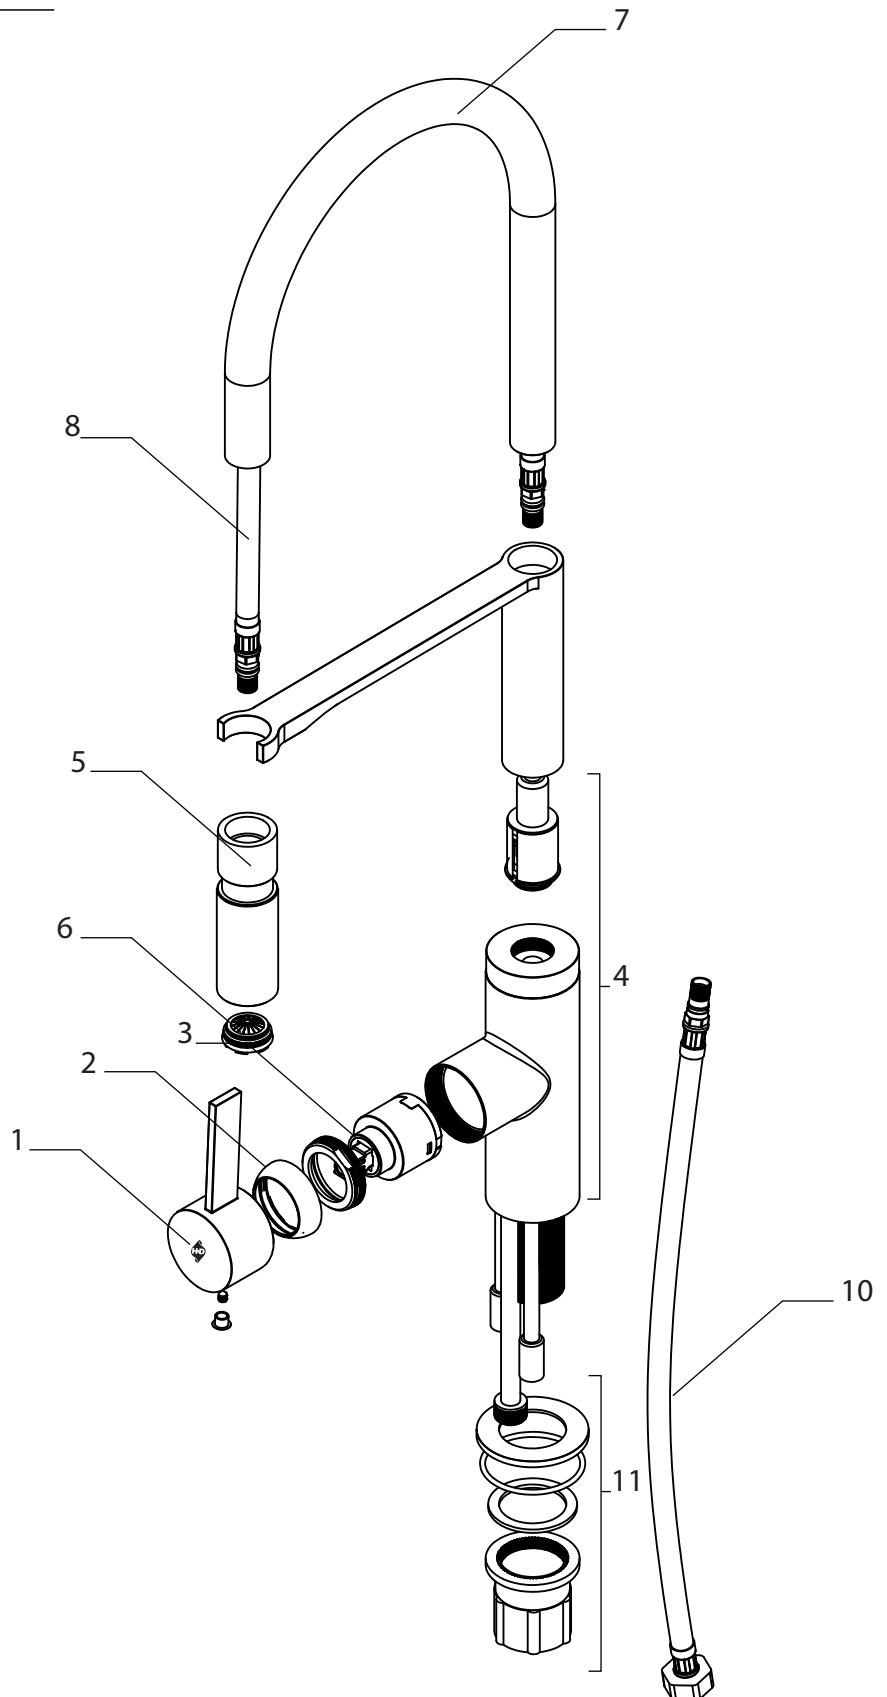

Lima Chromatic

Cocina Mesada Pico Alto

CODIGO: 10645-161A

N.º ítem	Descripción	Código
1	Manija Chromatic Cromo	R8001
2	Tuerca / Capuchón	R8002
3	Cartucho cerámico 35 mm - 3	R1003
4	Cuerpo Armado	R8004
5	Pico Imantado Armado Completo	R8005
6	Aireador M24	R1005
7	Manguera Color	R8007
8	Flexible Manguera Chromatic	R8008
9	Par de flexibles Cocina	R1507
10	Flexible Interno Chromatic	R8010
11	Set Fijación + Arandelas+ Tuerca	R8011

Lima Chromatic

Cocina Mesada Pico Alto

CODIGO: 10645-161A

N.º ítem	Descripción	Código
1	Manija Chromatic	R8001
2	Tuerca / Capuchón	R8002
3	Cartucho cerámico 35 mm - 3	R1003
4	Cuerpo Armado	R8004
5	Pico Imantado Armado Completo	R8005
6	Aireador M24	R1005
7	Manguera Color	R8007
8	Flexible Manguera Chromatic	R8008
9	Par de flexibles Cocina	R1507
10	Flexible Interno Chromatic	R8010
11	Set Fijación + Arandelas+ Tuerca	R8011

Lima Chromatic

Cocina Mesada Pico Alto

CODIGO: 10645-161B

N.º ítem	Descripción	Código
1	Manija Chromatic	R8001B
2	Tuerca / Capuchón	R8002B
3	Cartucho cerámico 35 mm - 3	R1003
4	Cuerpo Armado	R8004B
5	Pico Imantado Armado Completo	R8005B
6	Aireador M24	R1005
7	Manguera Color	R8007B
8	Flexible Manguera Chromatic	R8008
9	Par de flexibles Cocina	R1507
10	Flexible Interno Chromatic	R8010
11	Set Fijación + Arandelas+ Tuerca	R8011

Lima Chromatic

Cocina Mesada Pico Alto

CODIGO: 10645-161H

N.º ítem	Descripción	Código
1	Manija Chromatic	R8001N
2	Tuerca / Capuchón	R8002N
3	Cartucho cerámico 35 mm - 3	R1003
4	Cuerpo Armado	R8004N
5	Pico Imantado Armado Completo	R8005N
6	Aireador M24	R1005
7	Manguera Color	R8007N
8	Flexible Manguera Chromatic	R8008
9	Par de flexibles Cocina	R1507
10	Flexible Interno Chromatic	R8010
11	Set Fijación + Arandelas+ Tuerca	R8011