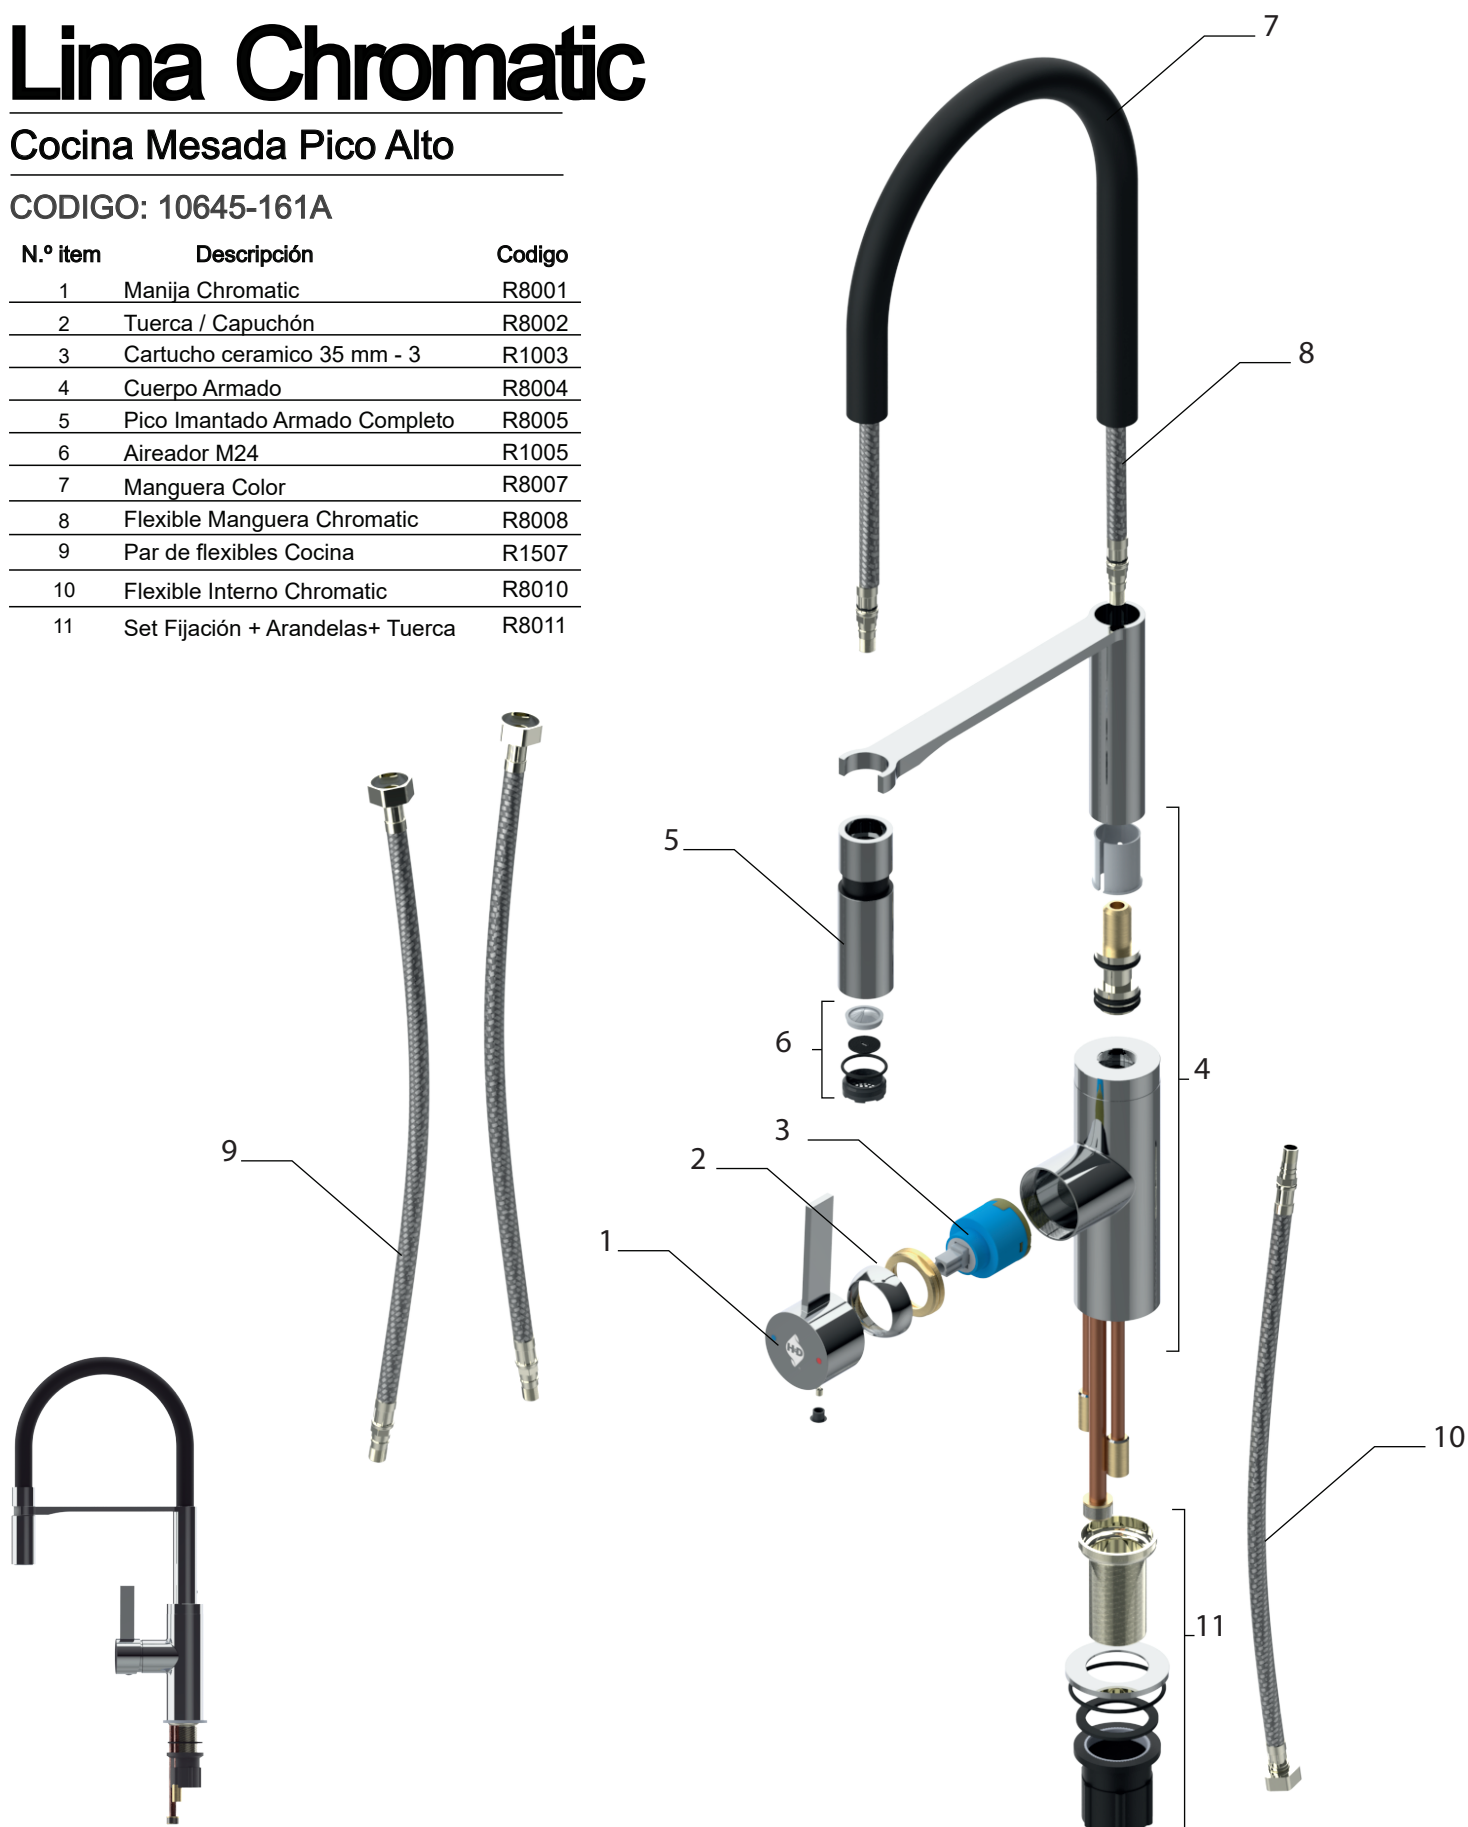

Lima Chromatic

Cocina Mesada Pico Alto

CODIGO: 10645-161A

N.º ítem	Descripción	Código
1	Manija Chromatic Cromo	R8001
2	Tuerca / Capuchón	R8002
3	Cartucho cerámico 35 mm - 3	R1003
4	Cuerpo Armado	R8004
5	Pico Imantado Armado Completo	R8005
6	Aireador M24	R1005
7	Manguera Color	R8007
8	Flexible Manguera Chromatic	R8008
9	Par de flexibles Cocina	R1507
10	Flexible Interno Chromatic	R8010
11	Set Fijación + Arandelas+ Tuerca	R8011

Lima Chromatic

Cocina Mesada Pico Alto

CODIGO: 10645-161A

N.º ítem	Descripción	Código
1	Manija Chromatic	R8001
2	Tuerca / Capuchón	R8002
3	Cartucho cerámico 35 mm - 3	R1003
4	Cuerpo Armado	R8004
5	Pico Imantado Armado Completo	R8005
6	Aireador M24	R1005
7	Manguera Color	R8007
8	Flexible Manguera Chromatic	R8008
9	Par de flexibles Cocina	R1507
10	Flexible Interno Chromatic	R8010
11	Set Fijación + Arandelas+ Tuerca	R8011

Lima Chromatic

Cocina Mesada Pico Alto

CODIGO: 10645-161B

N.º ítem	Descripción	Código
1	Manija Chromatic	R8001B
2	Tuerca / Capuchón	R8002B
3	Cartucho cerámico 35 mm - 3	R1003
4	Cuerpo Armado	R8004B
5	Pico Imantado Armado Completo	R8005B
6	Aireador M24	R1005
7	Manguera Color	R8007B
8	Flexible Manguera Chromatic	R8008
9	Par de flexibles Cocina	R1507
10	Flexible Interno Chromatic	R8010
11	Set Fijación + Arandelas+ Tuerca	R8011

Lima Chromatic

Cocina Mesada Pico Alto

CODIGO: 10645-161H

N.º ítem	Descripción	Código
1	Manija Chromatic	R8001N
2	Tuerca / Capuchón	R8002N
3	Cartucho cerámico 35 mm - 3	R1003
4	Cuerpo Armado	R8004N
5	Pico Imantado Armado Completo	R8005N
6	Aireador M24	R1005
7	Manguera Color	R8007N
8	Flexible Manguera Chromatic	R8008
9	Par de flexibles Cocina	R1507
10	Flexible Interno Chromatic	R8010
11	Set Fijación + Arandelas+ Tuerca	R8011