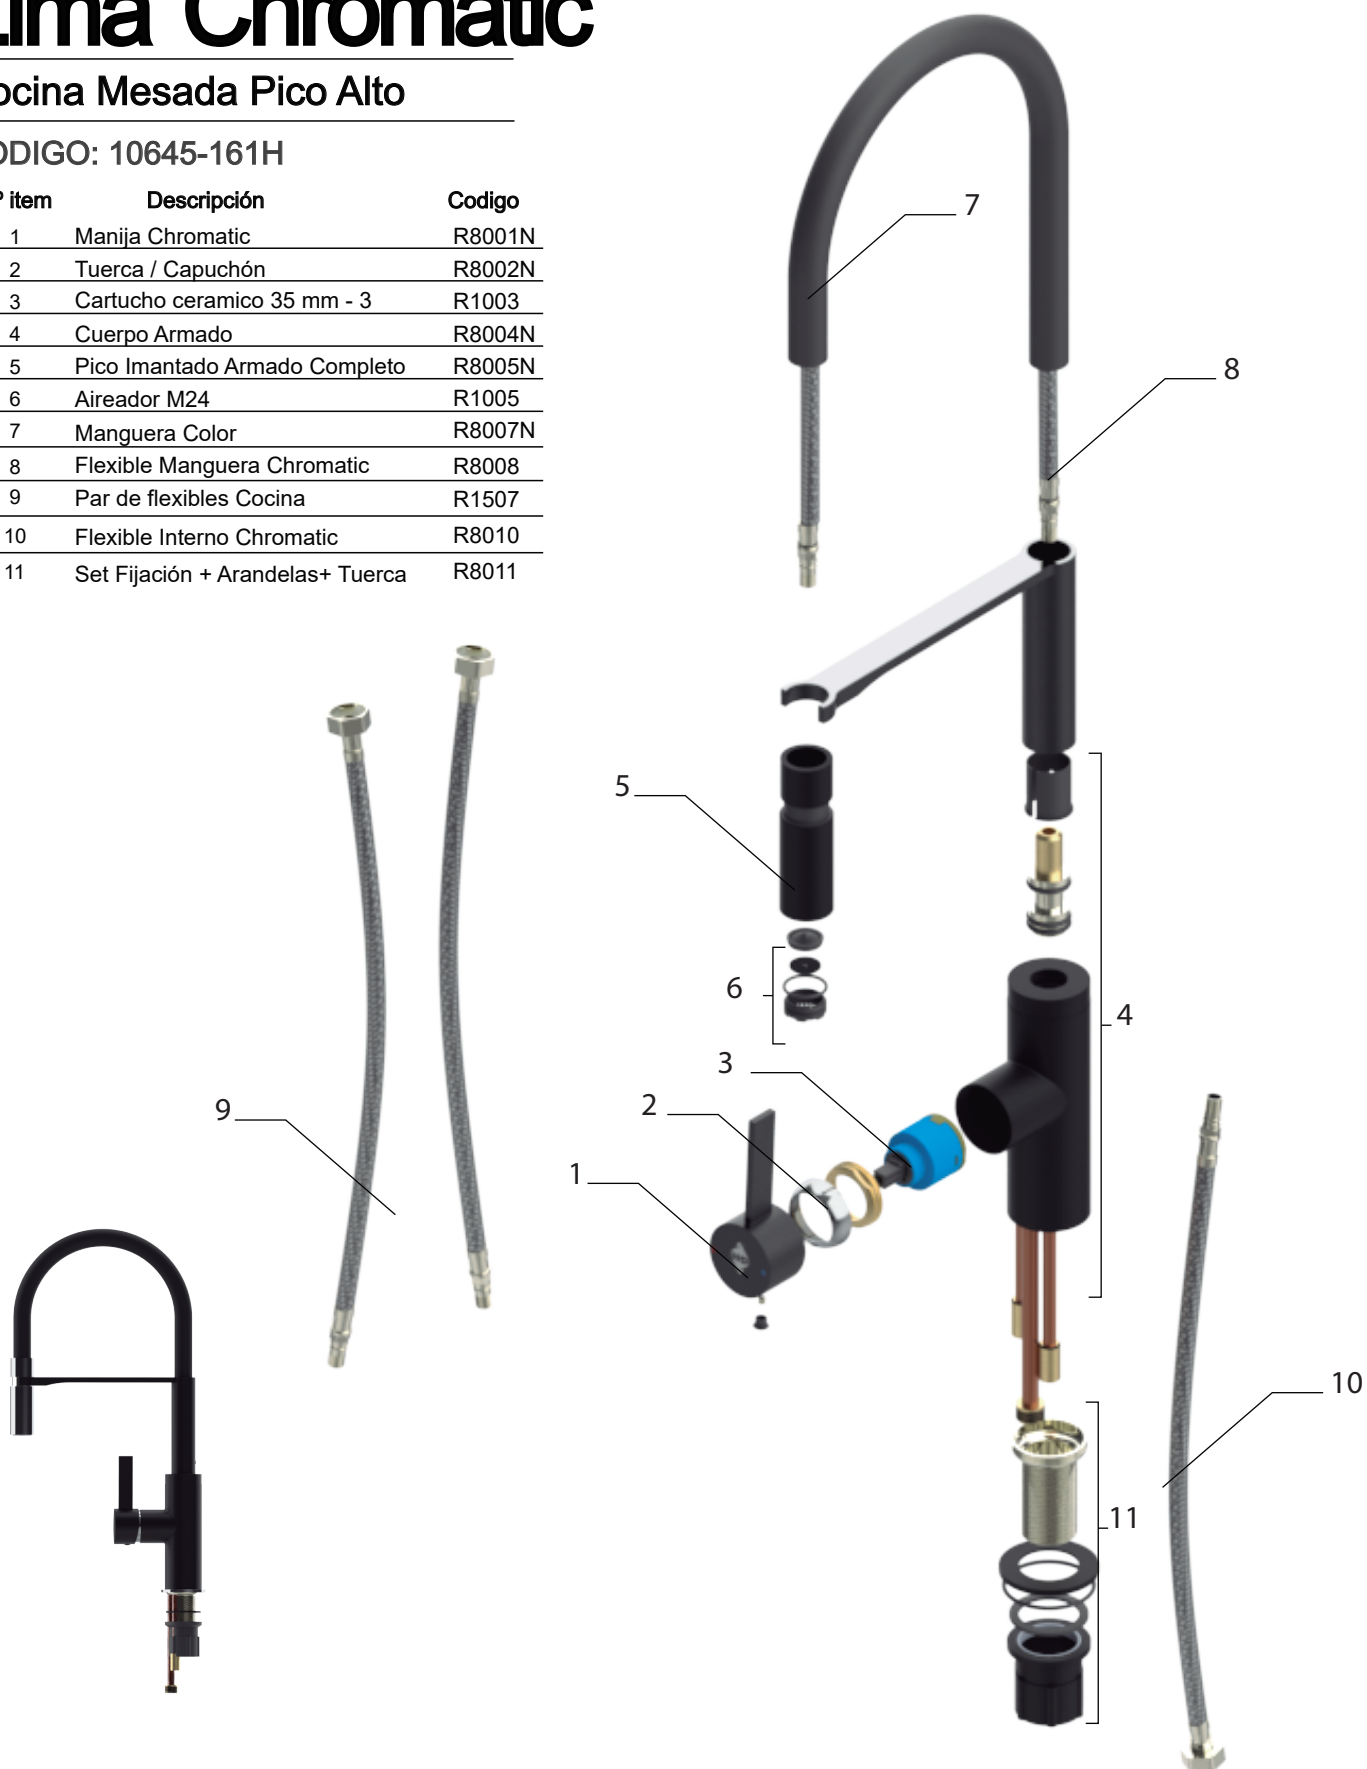

Lima Chromatic

Cocina Mesada Pico Alto

CODIGO: 10645-161A

N.º ítem	Descripción	Código
1	Manija Chromatic Cromo	R8001
2	Tuerca / Capuchón	R8002
3	Cartucho cerámico 35 mm - 3	R1003
4	Cuerpo Armado	R8004
5	Pico Imantado Armado Completo	R8005
6	Aireador M24	R1005
7	Manguera Color	R8007
8	Flexible Manguera Chromatic	R8008
9	Par de flexibles Cocina	R1507
10	Flexible Interno Chromatic	R8010
11	Set Fijación + Arandelas+ Tuerca	R8011

Lima Chromatic

Cocina Mesada Pico Alto

CODIGO: 10645-161A

N.º ítem	Descripción	Código
1	Manija Chromatic	R8001
2	Tuerca / Capuchón	R8002
3	Cartucho cerámico 35 mm - 3	R1003
4	Cuerpo Armado	R8004
5	Pico Imantado Armado Completo	R8005
6	Aireador M24	R1005
7	Manguera Color	R8007
8	Flexible Manguera Chromatic	R8008
9	Par de flexibles Cocina	R1507
10	Flexible Interno Chromatic	R8010
11	Set Fijación + Arandelas+ Tuerca	R8011

Lima Chromatic

Cocina Mesada Pico Alto

CODIGO: 10645-161B

N.º ítem	Descripción	Código
1	Manija Chromatic	R8001B
2	Tuerca / Capuchón	R8002B
3	Cartucho cerámico 35 mm - 3	R1003
4	Cuerpo Armado	R8004B
5	Pico Imantado Armado Completo	R8005B
6	Aireador M24	R1005
7	Manguera Color	R8007B
8	Flexible Manguera Chromatic	R8008
9	Par de flexibles Cocina	R1507
10	Flexible Interno Chromatic	R8010
11	Set Fijación + Arandelas+ Tuerca	R8011

Lima Chromatic

Cocina Mesada Pico Alto

CODIGO: 10645-161H

N.º ítem	Descripción	Código
1	Manija Chromatic	R8001N
2	Tuerca / Capuchón	R8002N
3	Cartucho cerámico 35 mm - 3	R1003
4	Cuerpo Armado	R8004N
5	Pico Imantado Armado Completo	R8005N
6	Aireador M24	R1005
7	Manguera Color	R8007N
8	Flexible Manguera Chromatic	R8008
9	Par de flexibles Cocina	R1507
10	Flexible Interno Chromatic	R8010
11	Set Fijación + Arandelas+ Tuerca	R8011