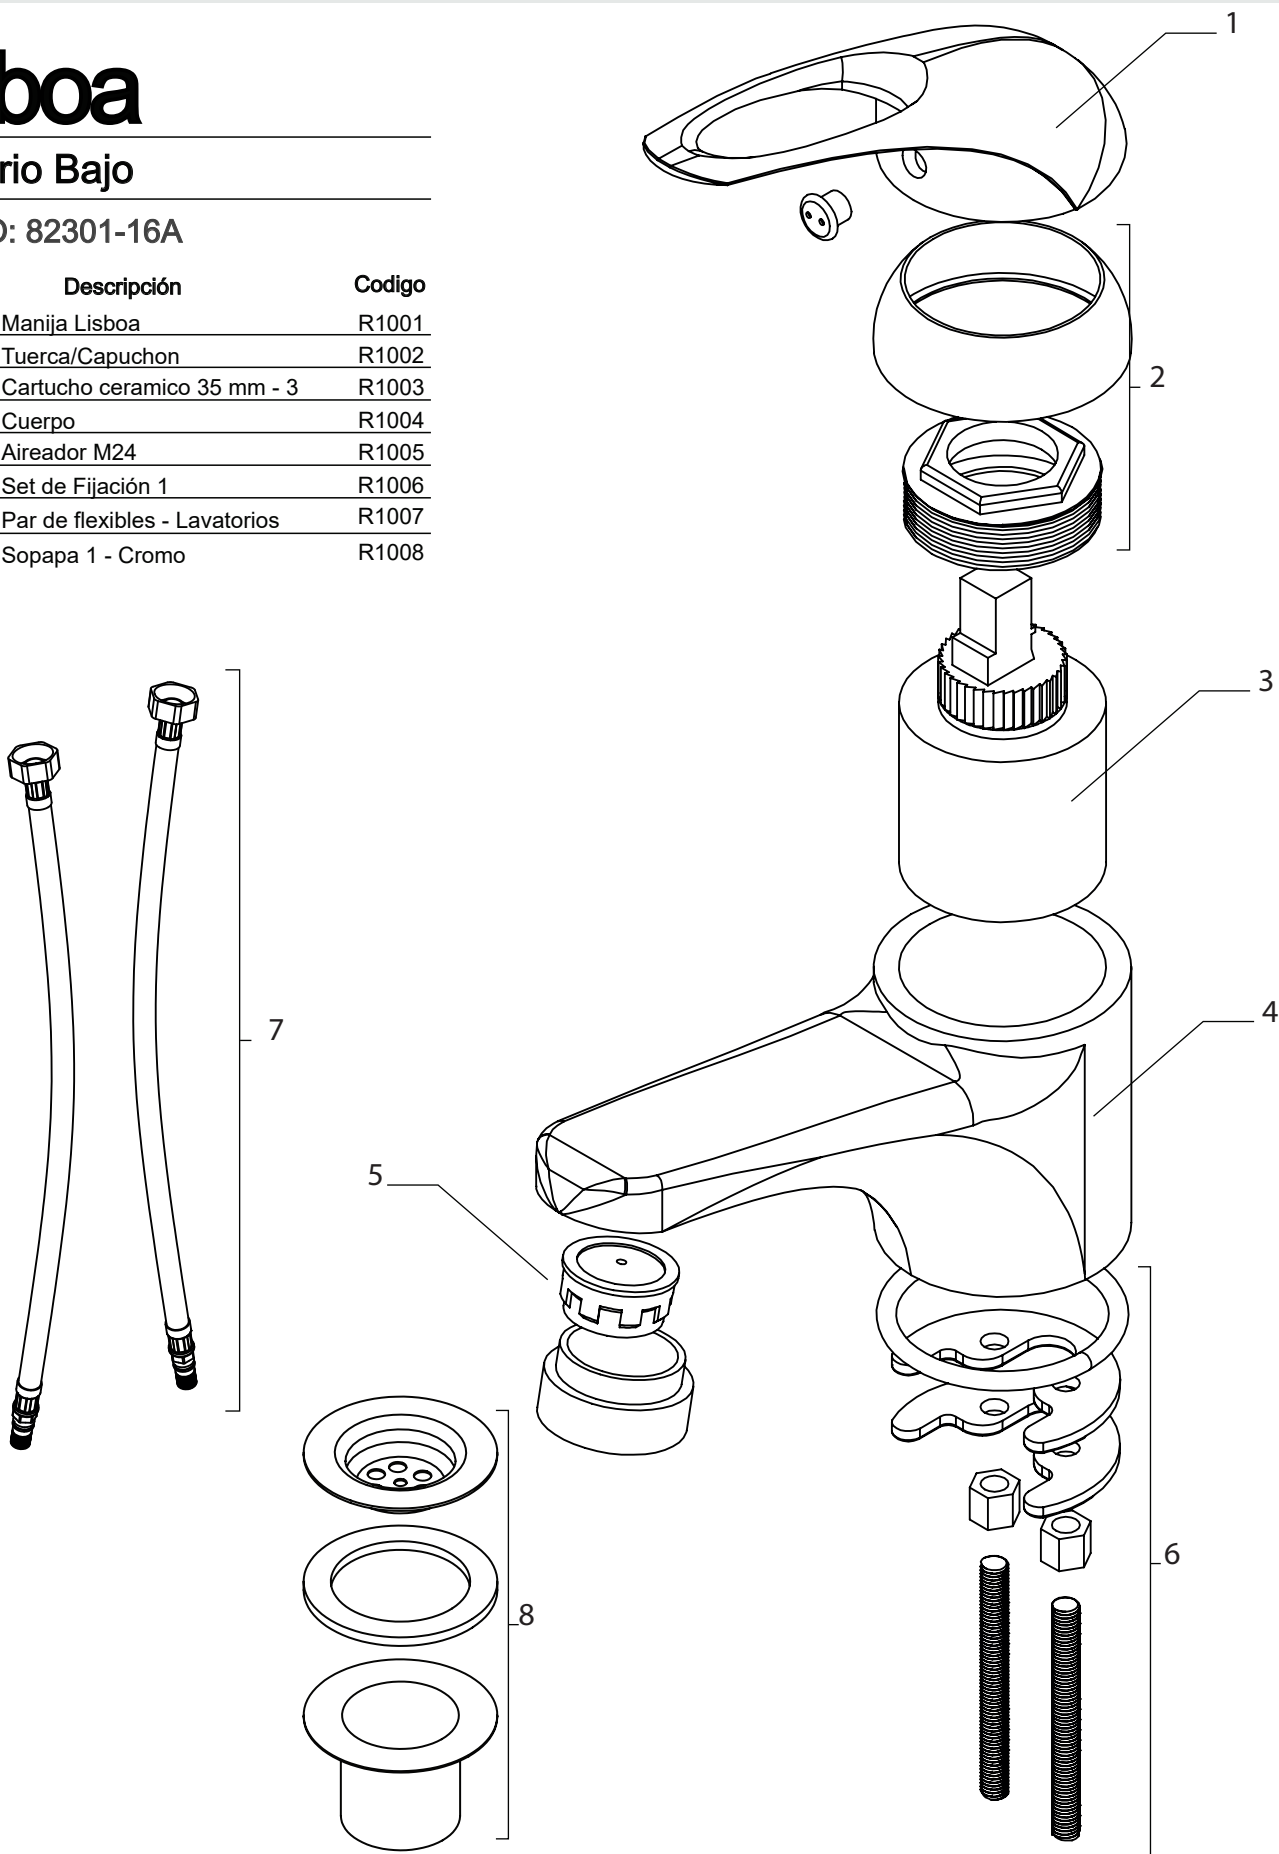

### Lavatorio Bajo

CODIGO: 82301-16A

N.º item	Descripción	Código
1	Manija Lisboa	R1001
2	Tuerca/Capuchon	R1002
3	Cartucho cerámico 35 mm - 3	R1003
4	Cuerpo	R1004
5	Aireador M24	R1005
6	Set de Fijación 1	R1006
7	Par de flexibles - Lavatorios	R1007
8	Sopapa 1 - Cromo	R1008