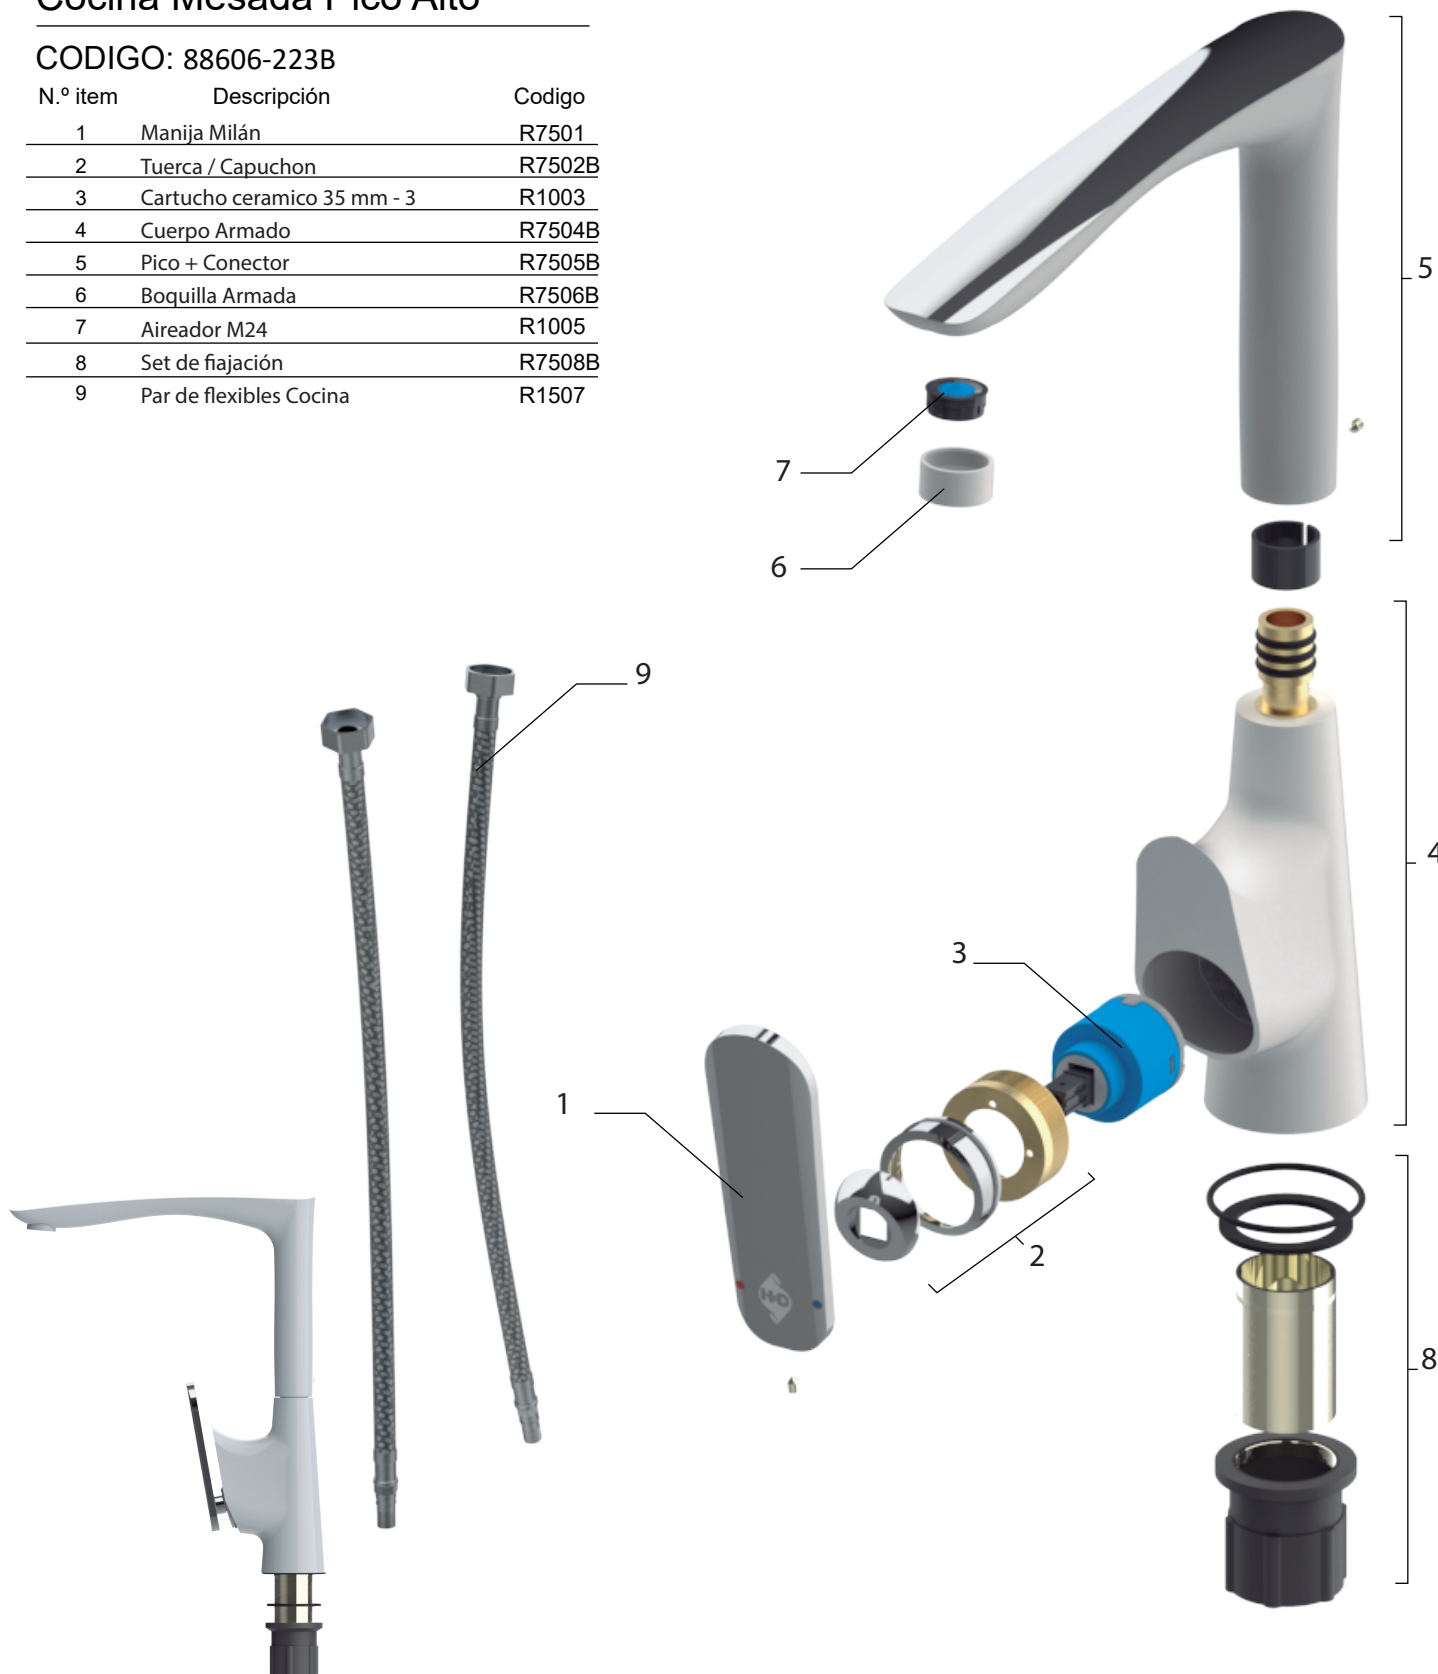

Milán

Cocina Mesada Pico Alto

CODIGO: 88606-223A

N.º ítem	Descripción	Código
1	Manija Milán	R7501
2	Tuerca / Capuchon	R7502
3	Cartucho cerámico 35 mm - 3	R1003
4	Cuerpo Armado	R7504
5	Pico + Conector	R7505
6	Boquilla Armada	R7506
7	Aireador M24	R1005
8	Set de fijación	R7508
9	Par de flexibles Cocina	R1507

Milán

Cocina Mesada Pico Alto

CODIGO: 88606-223B

N.º item	Descripción	Codigo
1	Manija Milán	R7501
2	Tuerca / Capuchon	R7502B
3	Cartucho ceramico 35 mm - 3	R1003
4	Cuerpo Armado	R7504B
5	Pico + Conector	R7505B
6	Boquilla Armada	R7506B
7	Aireador M24	R1005
8	Set de fijación	R7508B
9	Par de flexibles Cocina	R1507

Milán

Cocina Mesada Pico Alto

CODIGO: 88606-223A

N.º item	Descripción	Codigo
1	Manija Milán	R7501
2	Tuerca / Capuchon	R7502
3	Cartucho ceramico 35 mm - 3	R1003
4	Cuerpo Armado	R7504
5	Pico + Conector	R7505
6	Boquilla Armada	R7506
7	Aireador M24	R1005
8	Set de fijación	R7508
9	Par de flexibles Cocina	R1507