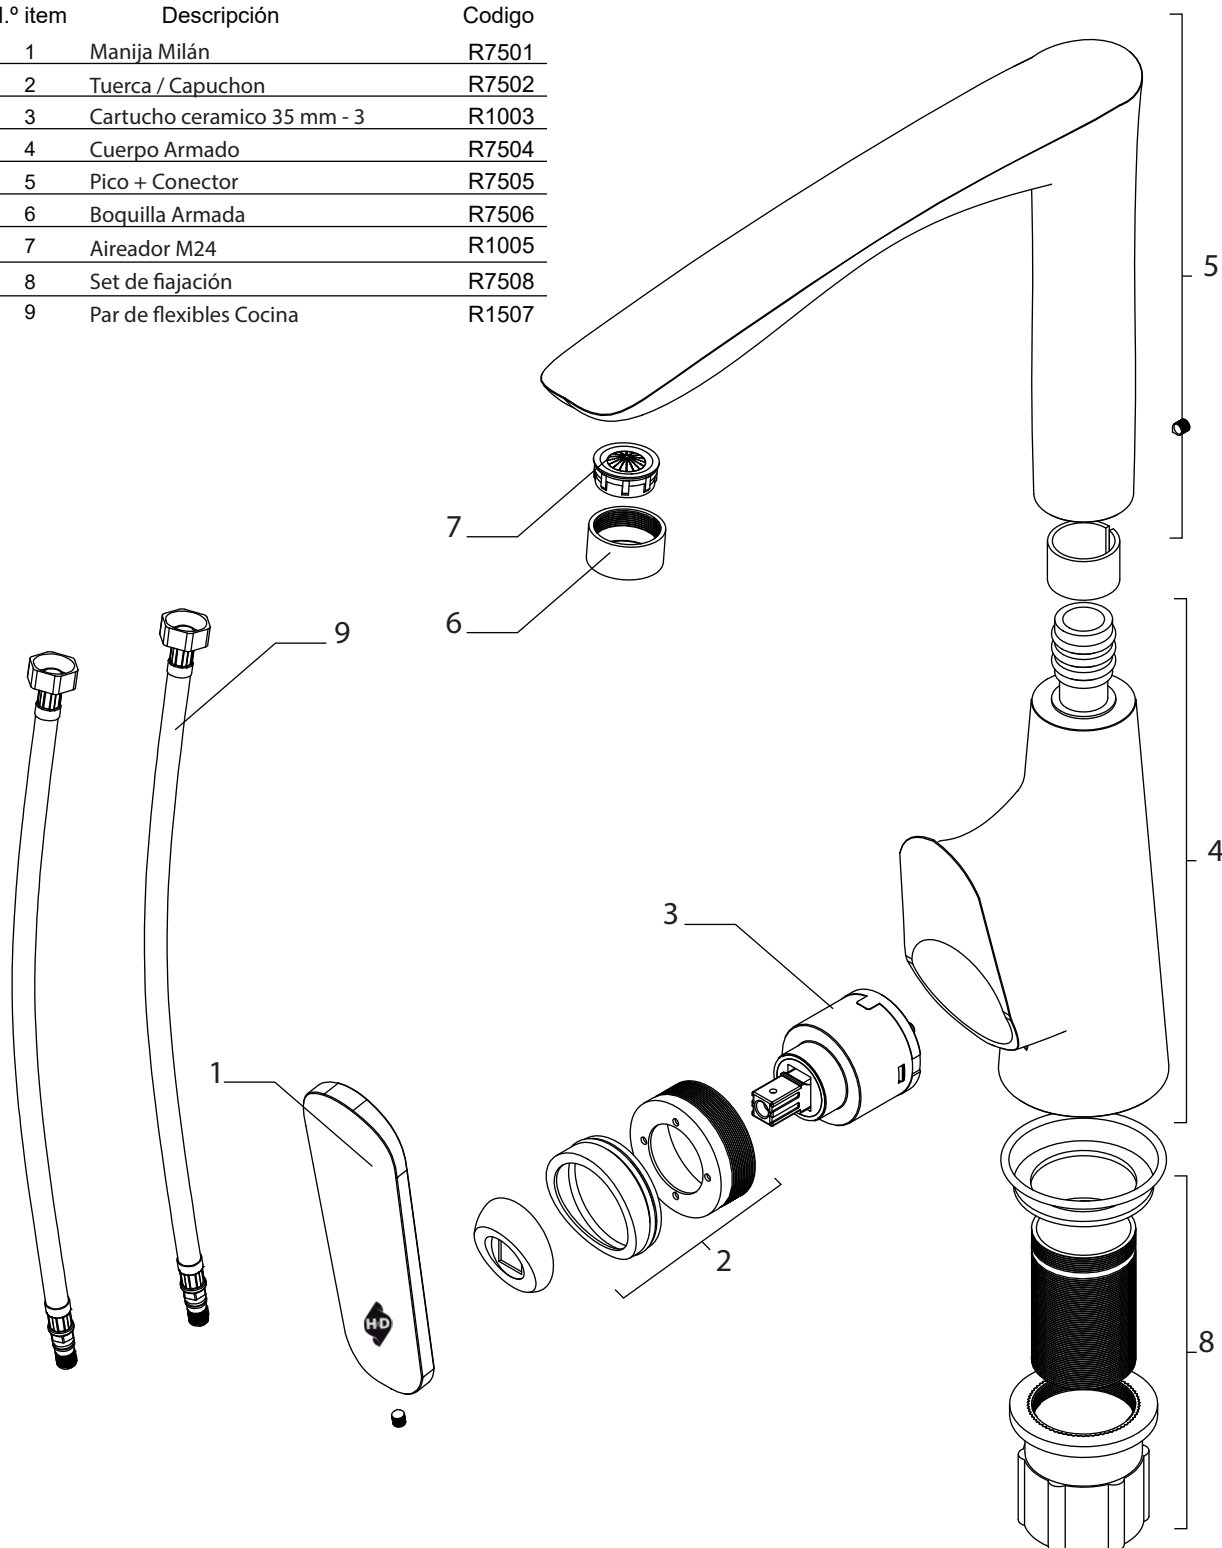

Milán

Cocina Mesada Pico Alto

CODIGO: 88606-223A

N.º ítem	Descripción	Código
1	Manija Milán	R7501
2	Tuerca / Capuchon	R7502
3	Cartucho cerámico 35 mm - 3	R1003
4	Cuerpo Armado	R7504
5	Pico + Conector	R7505
6	Boquilla Armada	R7506
7	Aireador M24	R1005
8	Set de fijación	R7508
9	Par de flexibles Cocina	R1507

Milán

Cocina Mesada Pico Alto

CODIGO: 88606-223B

N.º item	Descripción	Codigo
1	Manija Milán	R7501
2	Tuerca / Capuchon	R7502B
3	Cartucho ceramico 35 mm - 3	R1003
4	Cuerpo Armado	R7504B
5	Pico + Conector	R7505B
6	Boquilla Armada	R7506B
7	Aireador M24	R1005
8	Set de fijación	R7508B
9	Par de flexibles Cocina	R1507

Milán

Cocina Mesada Pico Alto

CODIGO: 88606-223A

N.º item	Descripción	Codigo
1	Manija Milán	R7501
2	Tuerca / Capuchon	R7502
3	Cartucho ceramico 35 mm - 3	R1003
4	Cuerpo Armado	R7504
5	Pico + Conector	R7505
6	Boquilla Armada	R7506
7	Aireador M24	R1005
8	Set de fijación	R7508
9	Par de flexibles Cocina	R1507