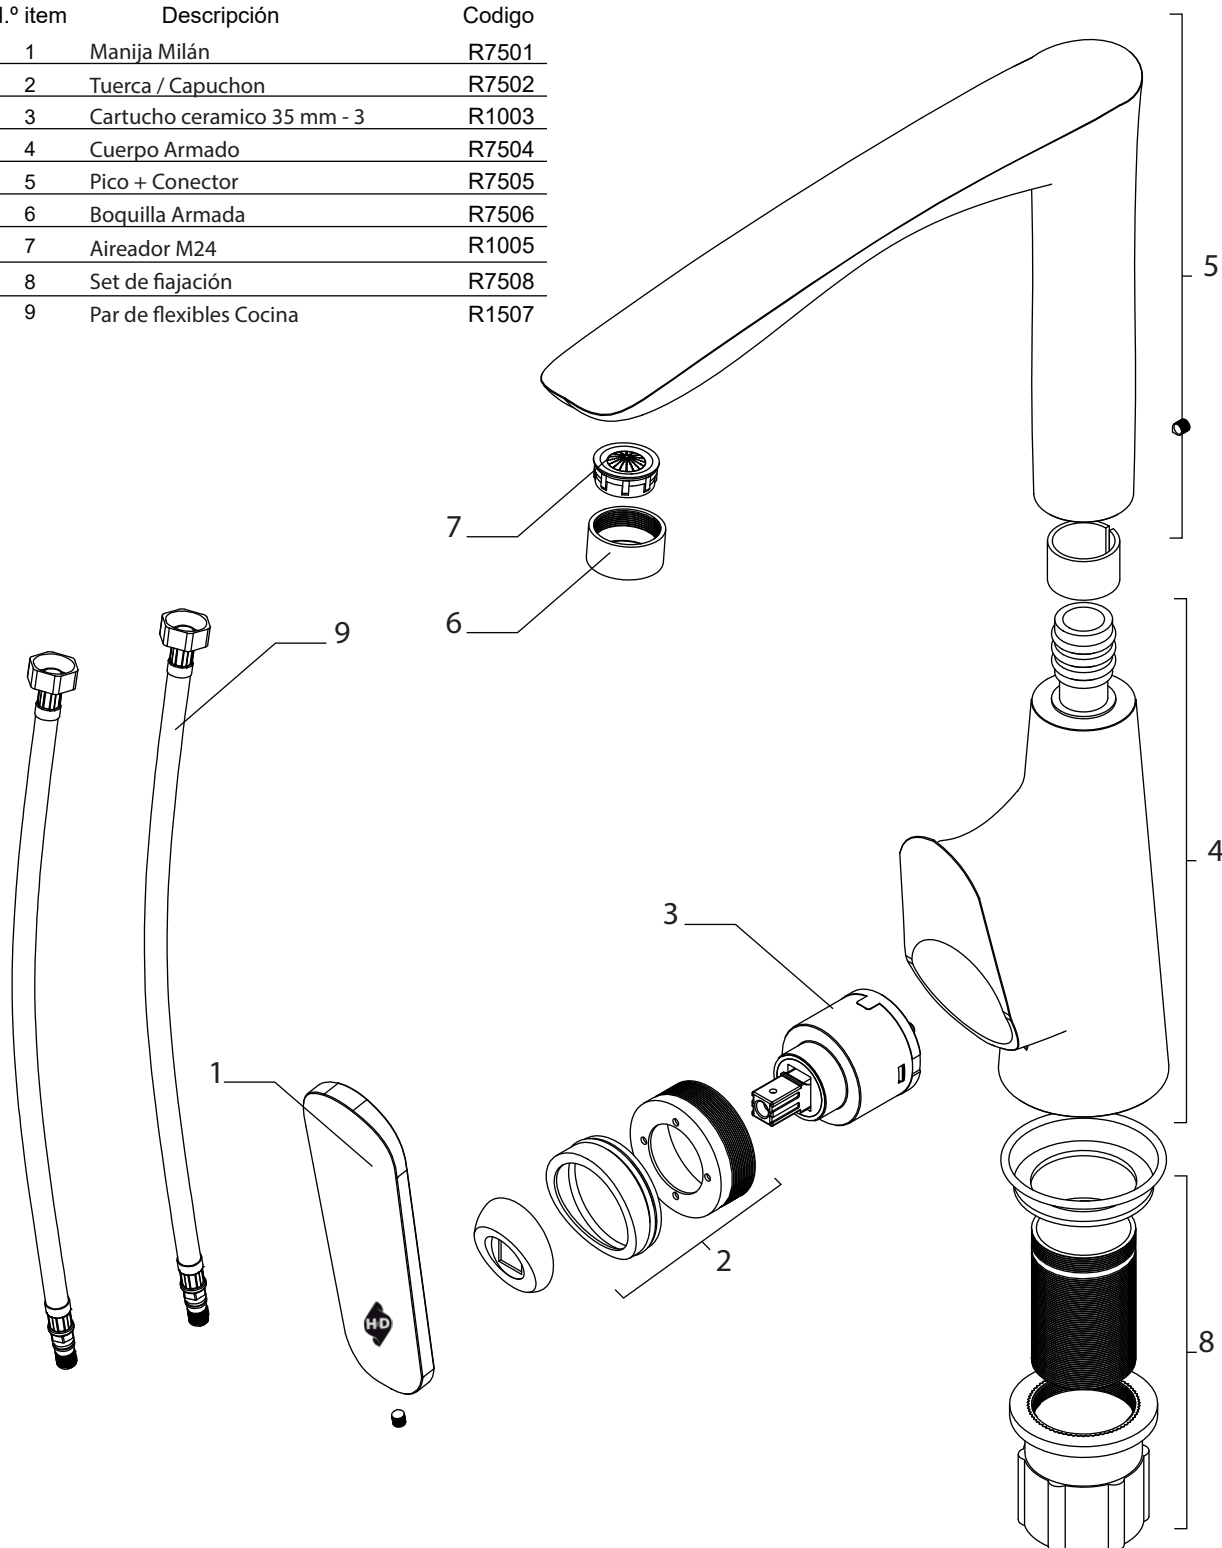

Milán

Cocina Mesada Pico Alto

CODIGO: 88606-223A

N.º item	Descripción	Codigo
1	Manija Milán	R7501
2	Tuerca / Capuchon	R7502
3	Cartucho ceramico 35 mm - 3	R1003
4	Cuerpo Armado	R7504
5	Pico + Conector	R7505
6	Boquilla Armada	R7506
7	Aireador M24	R1005
8	Set de fijación	R7508
9	Par de flexibles Cocina	R1507

Milán

Cocina Mesada Pico Alto

CODIGO: 88606-223H

N.º item	Descripción	Codigo
1	Manija Milán	R7501
2	Tuerca / Capuchon	R7502N
3	Cartucho ceramico 35 mm - 3	R1003
4	Cuerpo Armado	R7504N
5	Pico + Conector	R7505N
6	Boquilla Armada	R7506N
7	Aireador M24	R1005
8	Set de fijación	R7508N
9	Par de flexibles Cocina	R1507

Milán

Cocina Mesada Pico Alto

CODIGO: 88606-223B

N.º item	Descripción	Codigo
1	Manija Milán	R7501
2	Tuerca / Capuchon	R7502B
3	Cartucho ceramico 35 mm - 3	R1003
4	Cuerpo Armado	R7504B
5	Pico + Conector	R7505B
6	Boquilla Armada	R7506B
7	Aireador M24	R1005
8	Set de fijación	R7508B
9	Par de flexibles Cocina	R1507