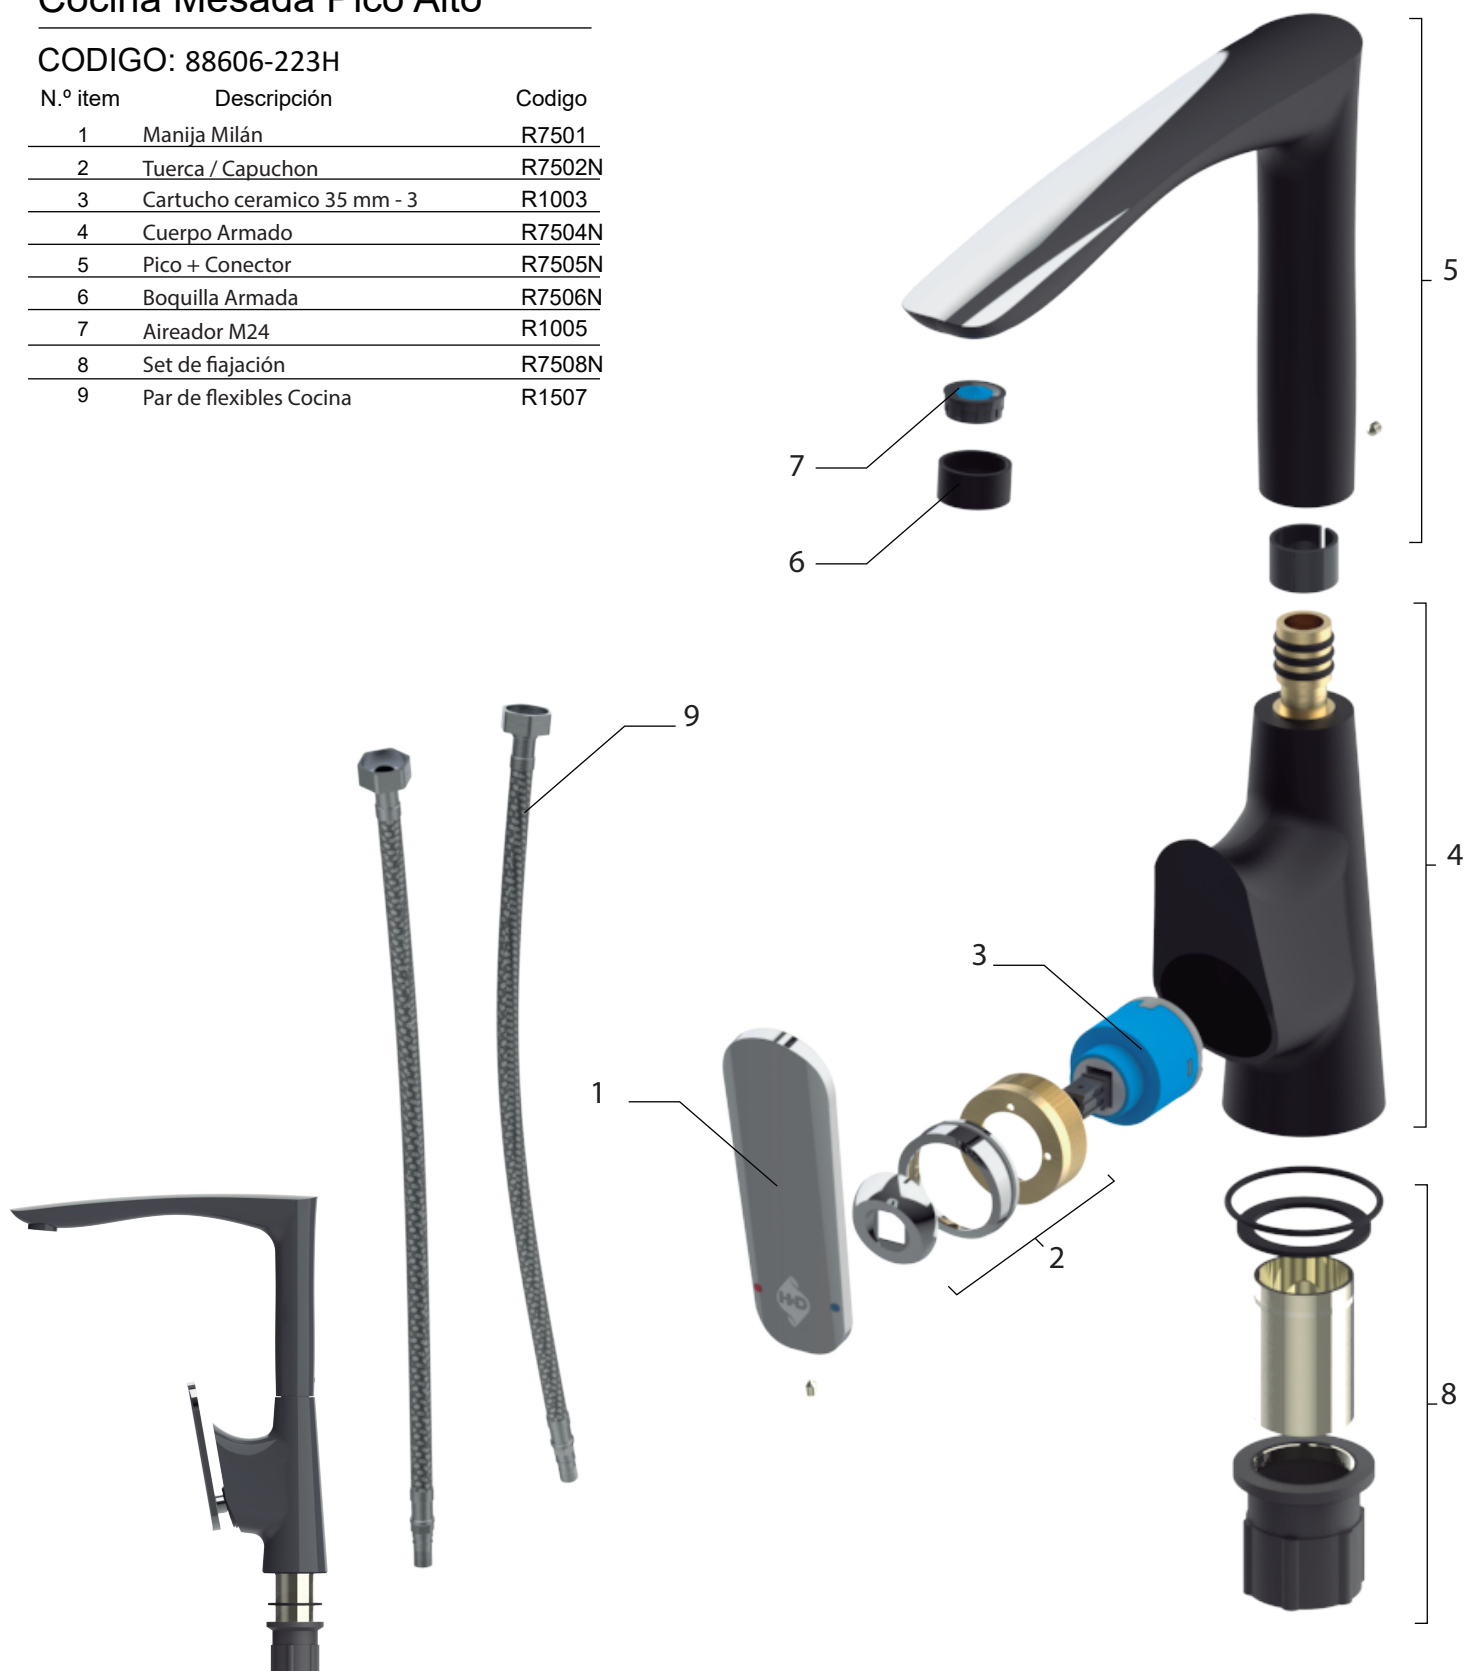

Milán

Cocina Mesada Pico Alto

CODIGO: 88606-223A

N.º item	Descripción	Codigo
1	Manija Milán	R7501
2	Tuerca / Capuchon	R7502
3	Cartucho ceramico 35 mm - 3	R1003
4	Cuerpo Armado	R7504
5	Pico + Conector	R7505
6	Boquilla Armada	R7506
7	Aireador M24	R1005
8	Set de fijación	R7508
9	Par de flexibles Cocina	R1507

Milán

Cocina Mesada Pico Alto

CODIGO: 88606-223H

N.º item	Descripción	Codigo
1	Manija Milán	R7501
2	Tuerca / Capuchon	R7502N
3	Cartucho ceramico 35 mm - 3	R1003
4	Cuerpo Armado	R7504N
5	Pico + Conector	R7505N
6	Boquilla Armada	R7506N
7	Aireador M24	R1005
8	Set de fijación	R7508N
9	Par de flexibles Cocina	R1507

Milán

Cocina Mesada Pico Alto

CODIGO: 88606-223B

N.º item	Descripción	Codigo
1	Manija Milán	R7501
2	Tuerca / Capuchon	R7502B
3	Cartucho ceramico 35 mm - 3	R1003
4	Cuerpo Armado	R7504B
5	Pico + Conector	R7505B
6	Boquilla Armada	R7506B
7	Aireador M24	R1005
8	Set de fijación	R7508B
9	Par de flexibles Cocina	R1507