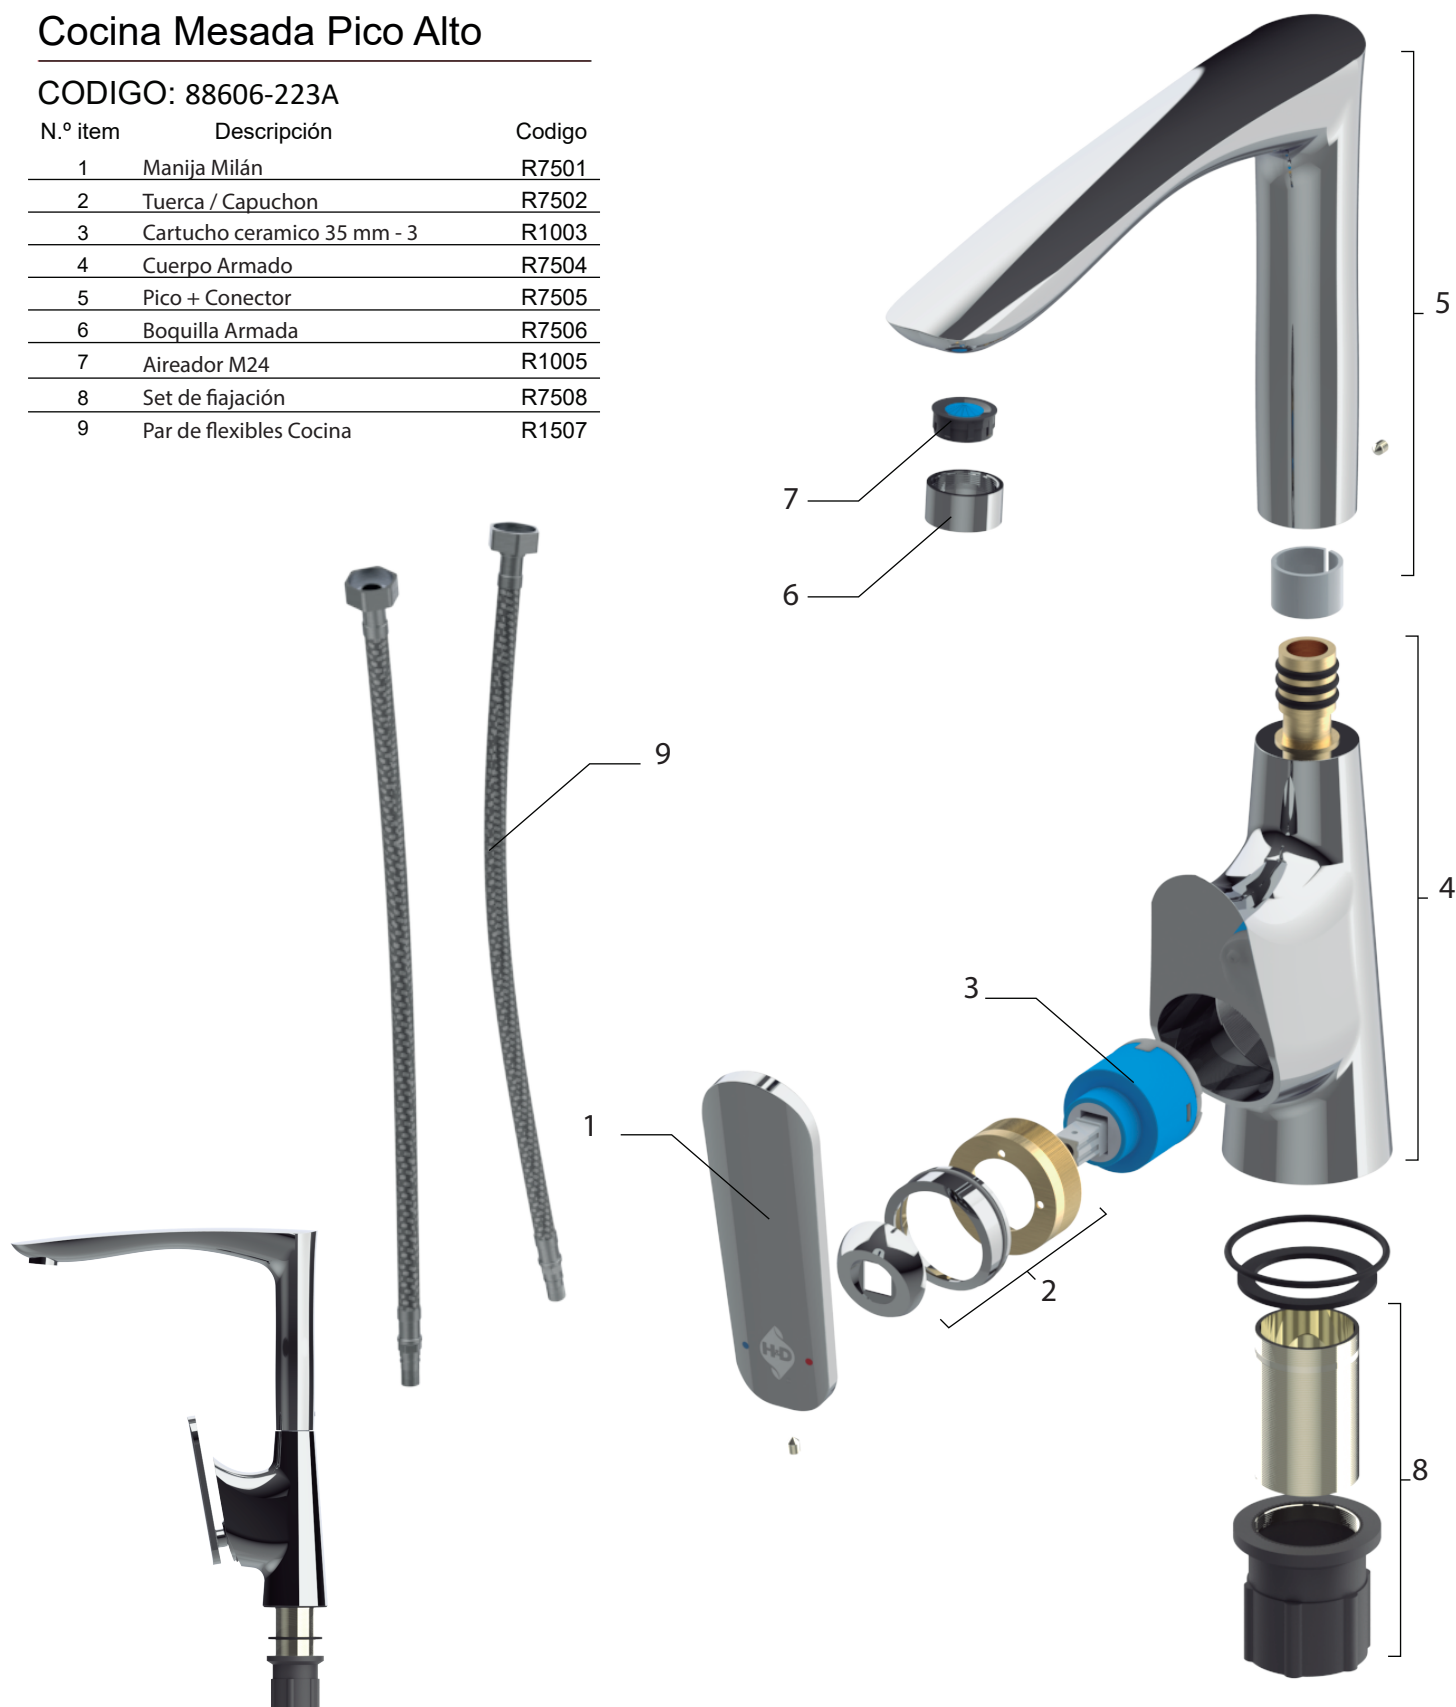

Milán

Cocina Mesada Pico Alto

CODIGO: 88606-223A

N.º item	Descripción	Codigo
1	Manija Milán	R7501
2	Tuerca / Capuchon	R7502
3	Cartucho ceramico 35 mm - 3	R1003
4	Cuerpo Armado	R7504
5	Pico + Conector	R7505
6	Boquilla Armada	R7506
7	Aireador M24	R1005
8	Set de fijación	R7508
9	Par de flexibles Cocina	R1507

Milán

Cocina Mesada Pico Alto

CODIGO: 88606-223H

N.º item	Descripción	Codigo
1	Manija Milán	R7501
2	Tuerca / Capuchon	R7502N
3	Cartucho ceramico 35 mm - 3	R1003
4	Cuerpo Armado	R7504N
5	Pico + Conector	R7505N
6	Boquilla Armada	R7506N
7	Aireador M24	R1005
8	Set de fijación	R7508N
9	Par de flexibles Cocina	R1507

Milán

Cocina Mesada Pico Alto

CODIGO: 88606-223B

N.º item	Descripción	Codigo
1	Manija Milán	R7501
2	Tuerca / Capuchon	R7502B
3	Cartucho ceramico 35 mm - 3	R1003
4	Cuerpo Armado	R7504B
5	Pico + Conector	R7505B
6	Boquilla Armada	R7506B
7	Aireador M24	R1005
8	Set de fijación	R7508B
9	Par de flexibles Cocina	R1507