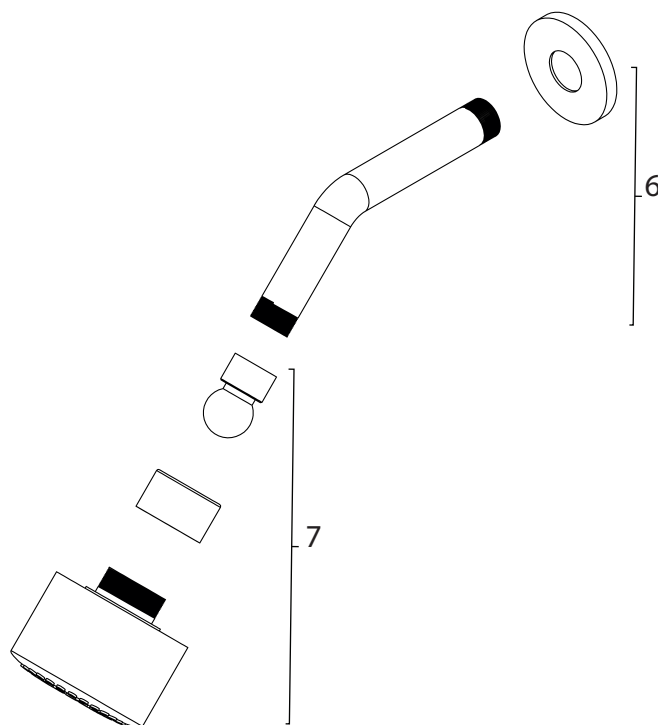

París

Ducha Embutir

CODIGO: 62509-190A

N.º ítem	Descripción	Código
1	Volante Paris	R6401
2	Roseta Paris	R6402
3	Vástago Transferencia	R6403
4	Vástago	R6404
5	Cuerpo Armado Completo	R6405
6	Caño Flor de Ducha	R6406
7	Flor de Ducha 100x100	R6407
8	Pico lluvia + Roseta + Aireador	R6408