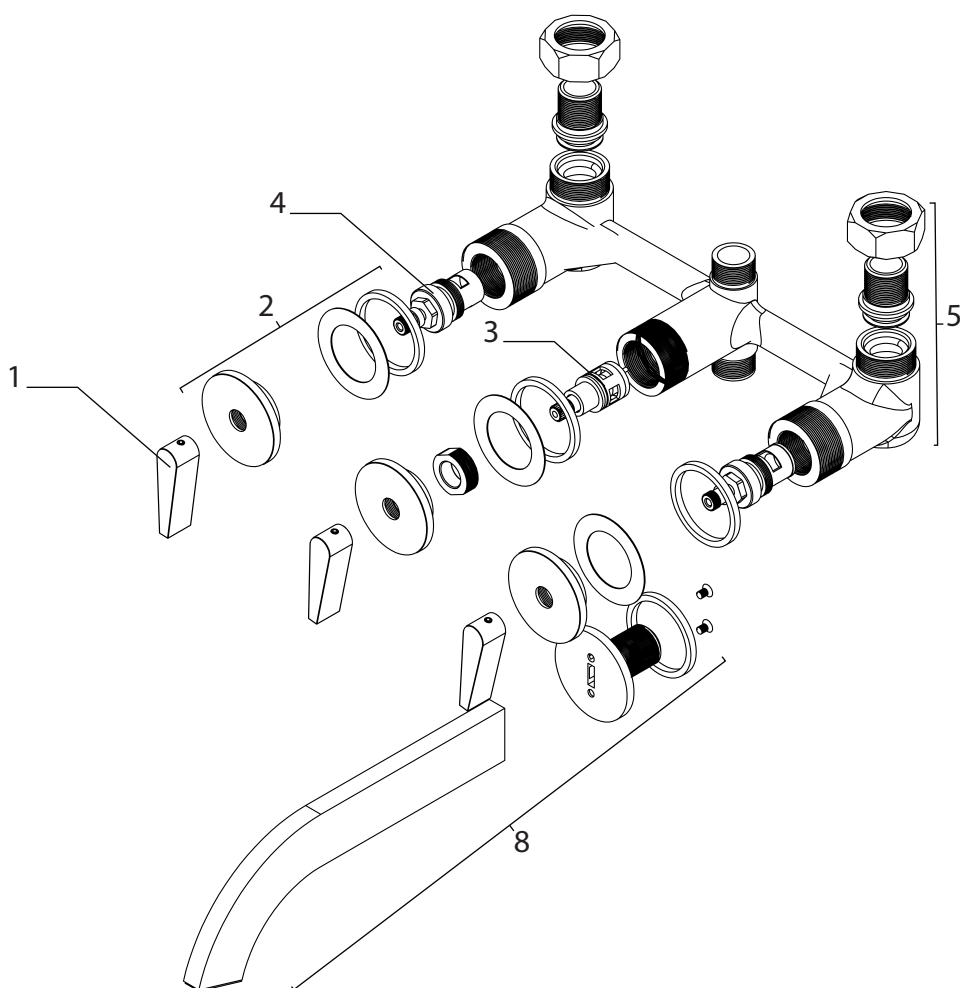

París

Ducha Embutir

CODIGO: 62509-190A

N.º ítem	Descripción	Código
1	Volante Paris	R6401
2	Roseta Paris	R6402
3	Vástago Transferencia	R6403
4	Vástago	R6404
5	Cuerpo Armado Completo	R6405
6	Caño Flor de Ducha	R6406
7	Flor de Ducha 100x100	R6407
8	Pico lluvia + Roseta + Aireador	R6408