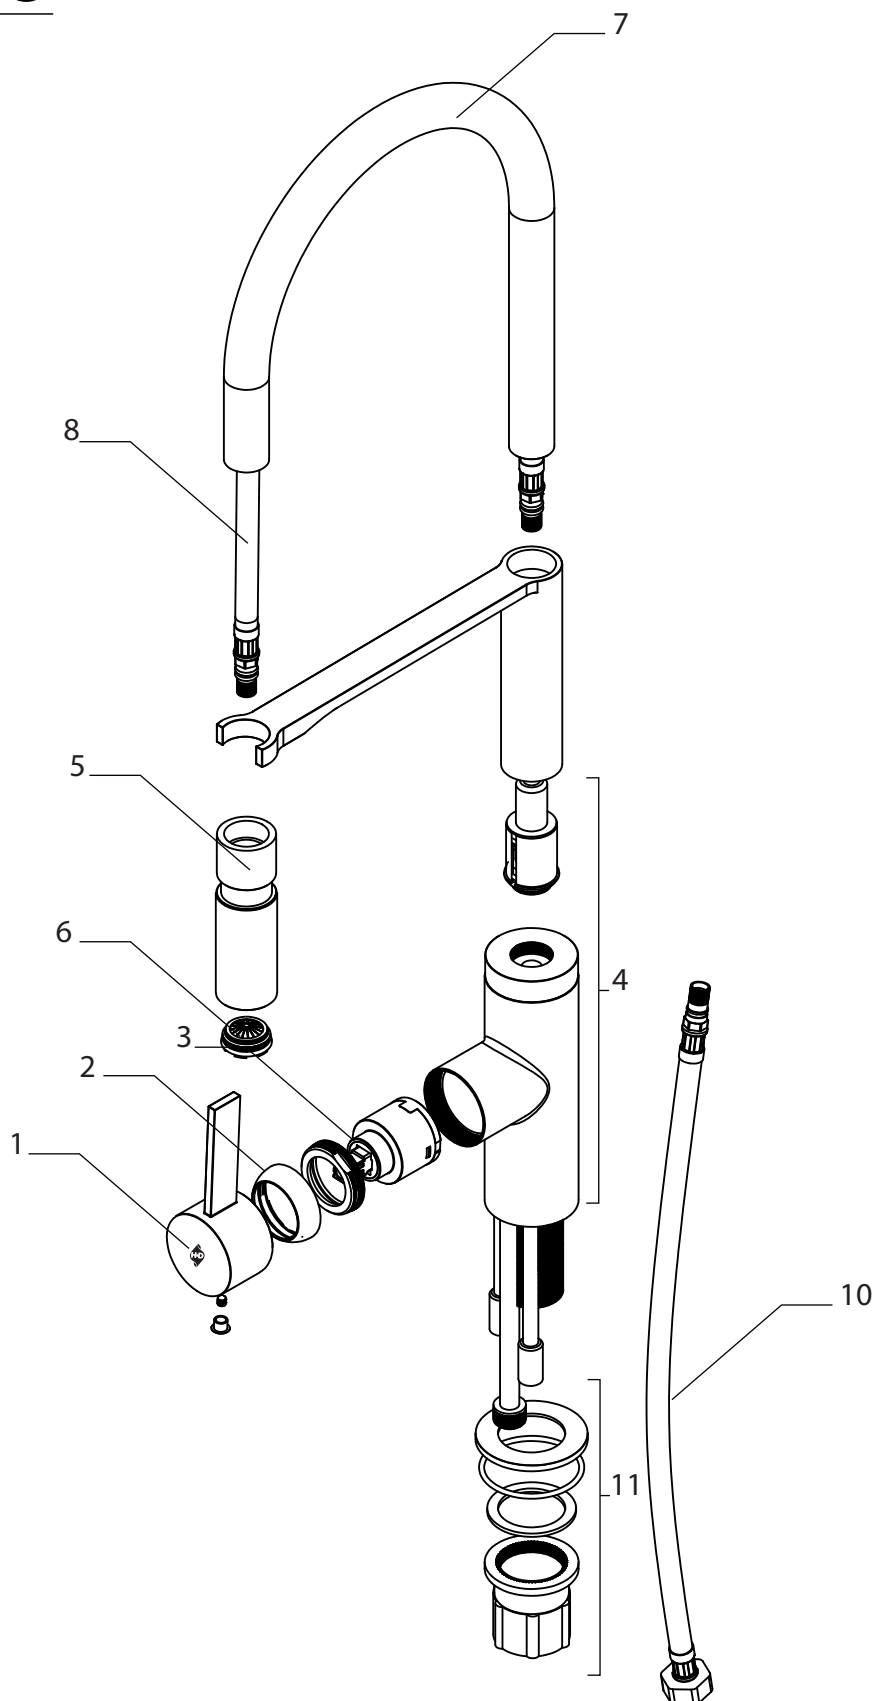

Lima Chromatic

Cocina Mesada Pico Alto

CODIGO: 10645-161A

N.º ítem	Descripción	Código
1	Manija Chromatic Cromo	R8001
2	Tuerca / Capuchón	R8002
3	Cartucho cerámico 35 mm - 3	R1003
4	Cuerpo Armado	R8004
5	Pico Imantado Armado Completo	R8005
6	Aireador M24	R1005
7	Manguera Color	R8007
8	Flexible Manguera Chromatic	R8008
9	Par de flexibles Cocina	R1507
10	Flexible Interno Chromatic	R8010
11	Set Fijación + Arandelas+ Tuerca	R8011