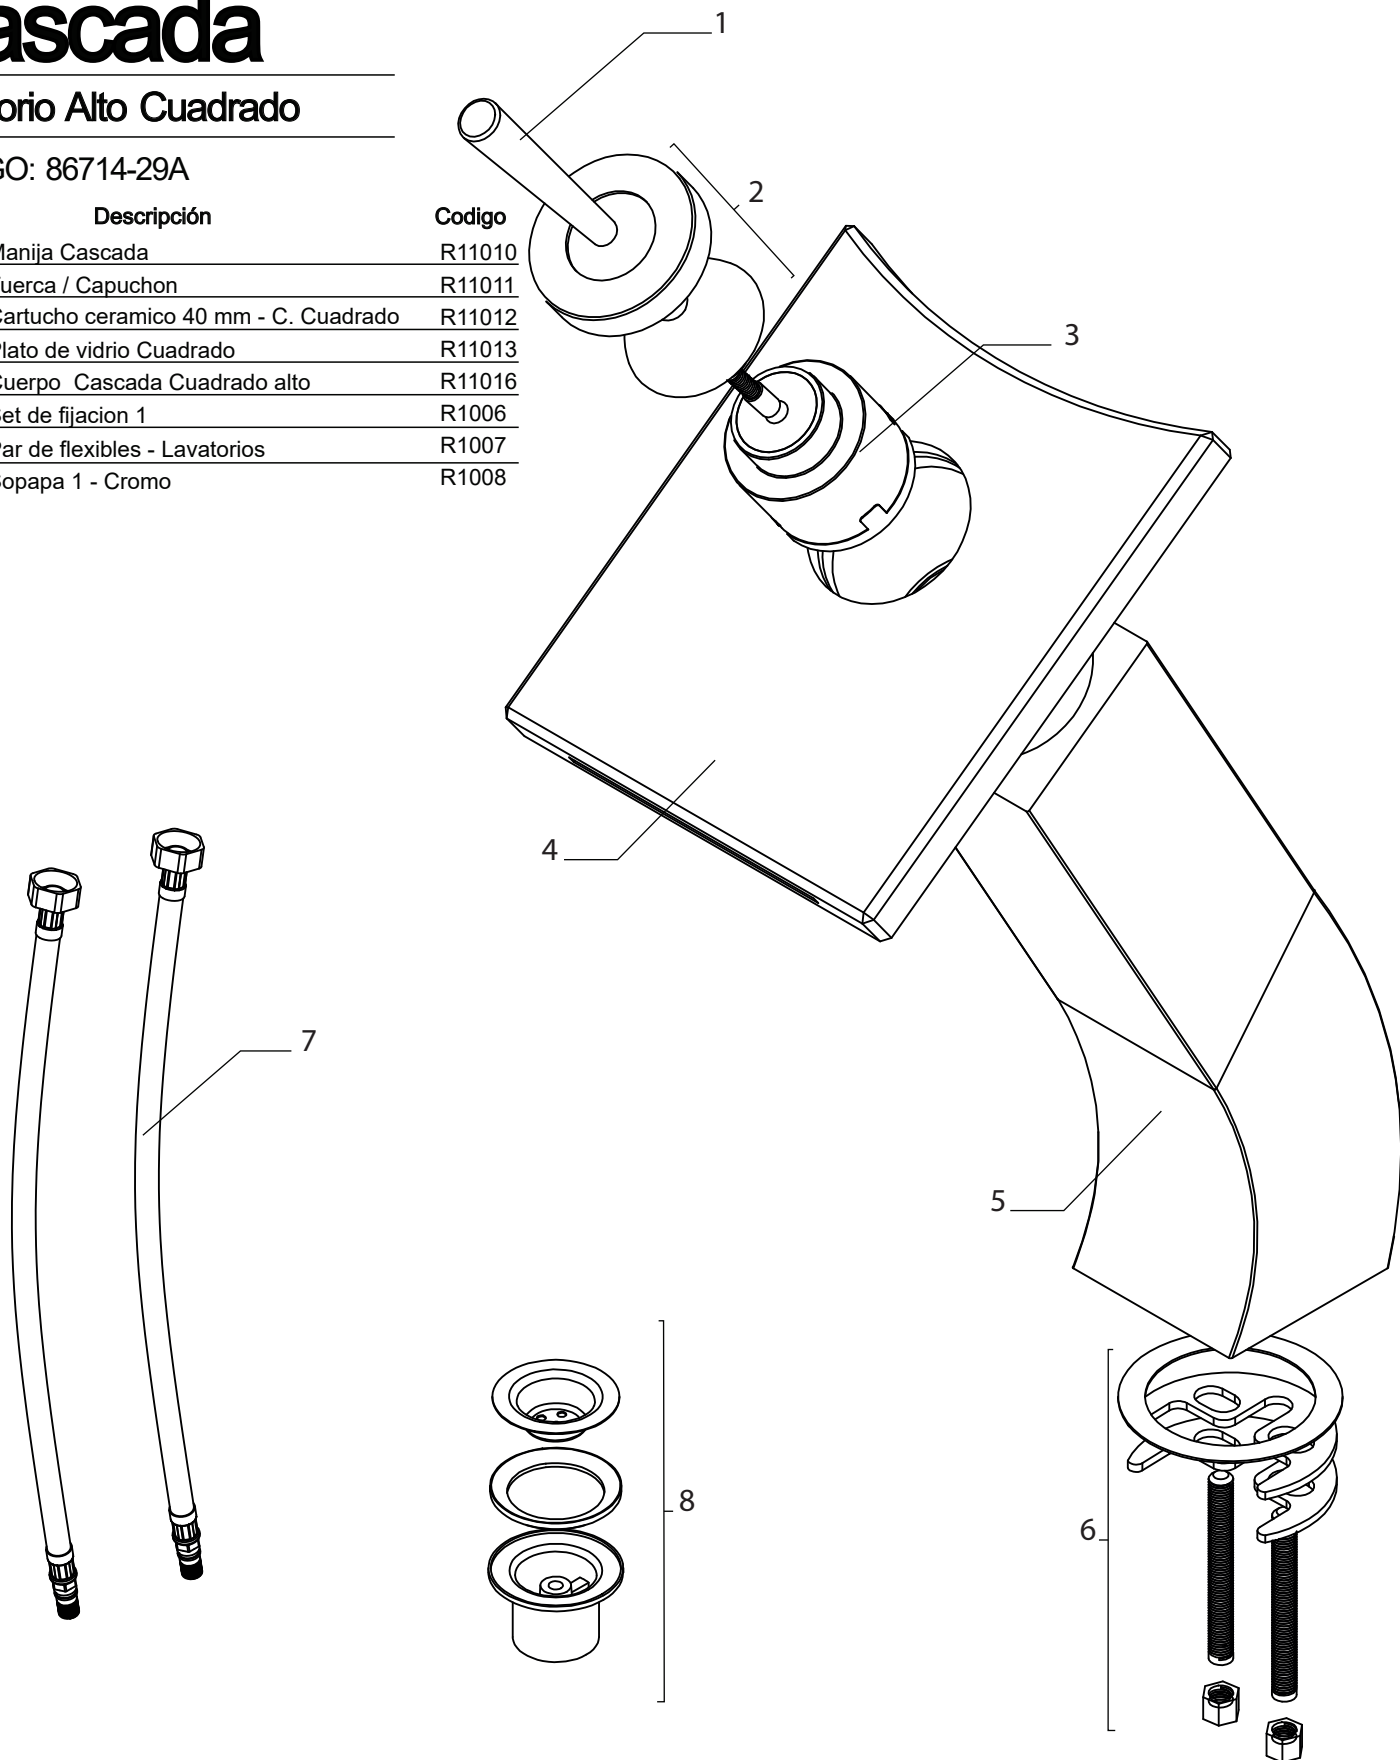

Cascada

Lavatorio Alto Cuadrado

CODIGO: 86714-29A

N.º item	Descripción	Codigo
1	Manija Cascada	R11010
2	Tuerca / Capuchon	R11011
3	Cartucho ceramico 40 mm - C. Cuadrado	R11012
4	Plato de vidrio Cuadrado	R11013
5	Cuerpo Cascada Cuadrado alto	R11016
6	Set de fijacion 1	R1006
7	Par de flexibles - Lavatorios	R1007
8	Sopapa 1 - Cromo	R1008