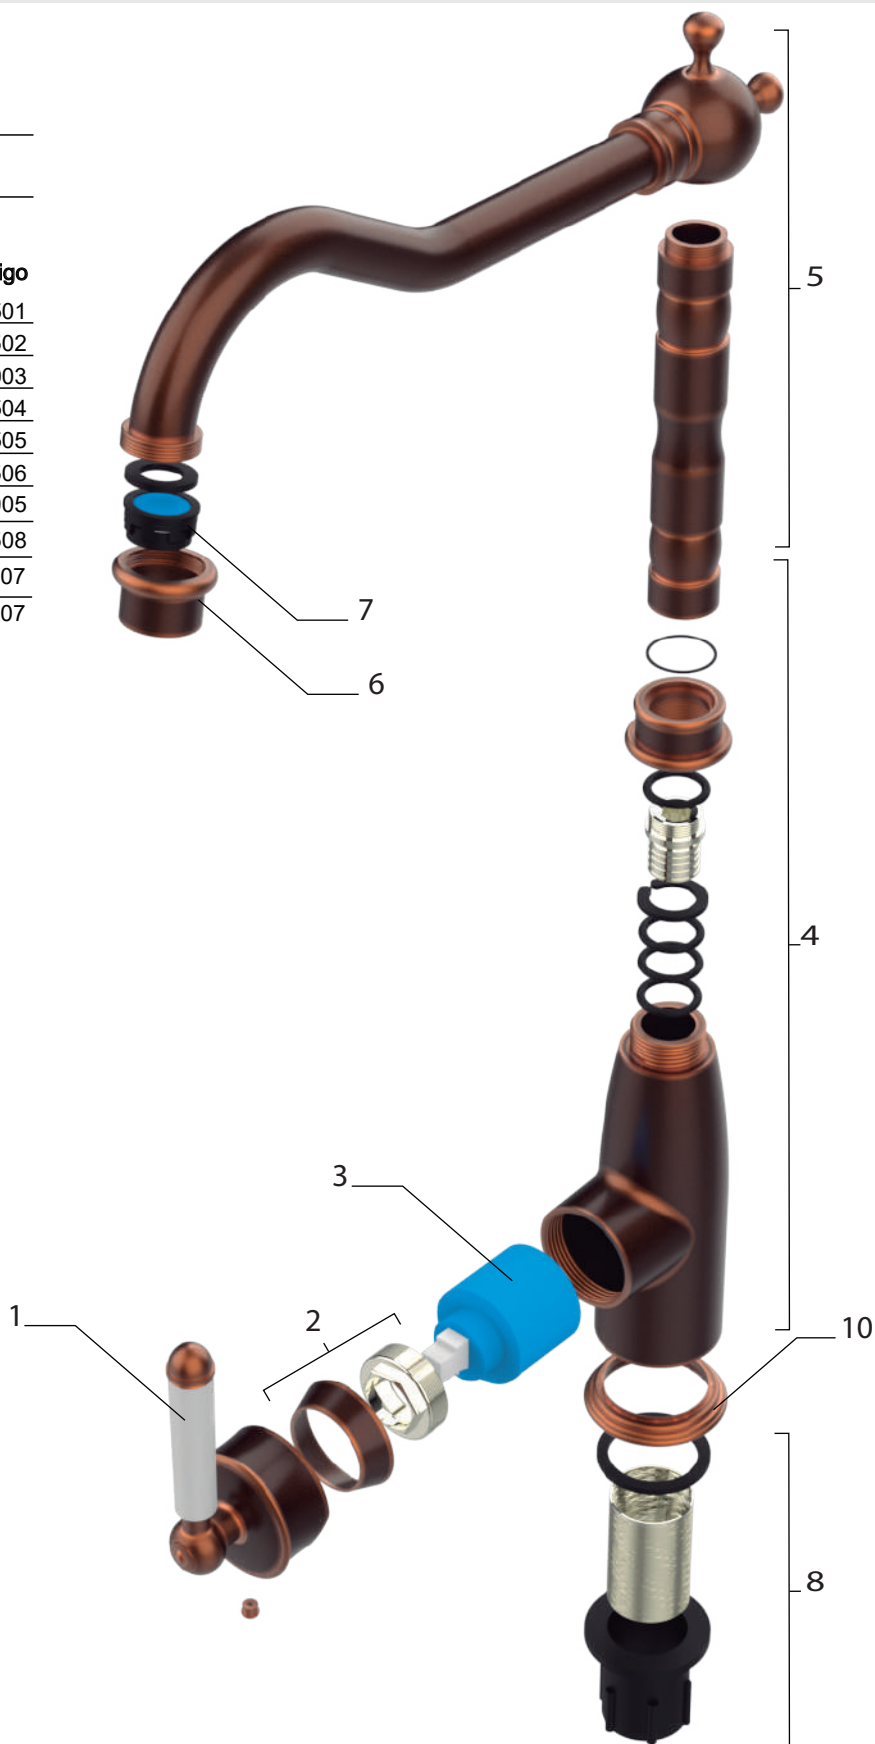

Bruselas

Cocina Mesada

CODIGO: 23206-397A

N.º ítem	Descripción	Código
1	Manija Bruselas	R5501
2	Tuerca/Capuchon	R5502
3	Cartucho cerámico 35 mm - 3	R1003
4	Cuerpo Armado	R5504
5	Pico + Conector	R5505
6	Boquilla armada	R5506
7	Aireador M24	R1005
8	Set de fijación	R5508
9	Par de flexibles Cocina	R1507
10	Anillo Decorativo Bruselas	R5007