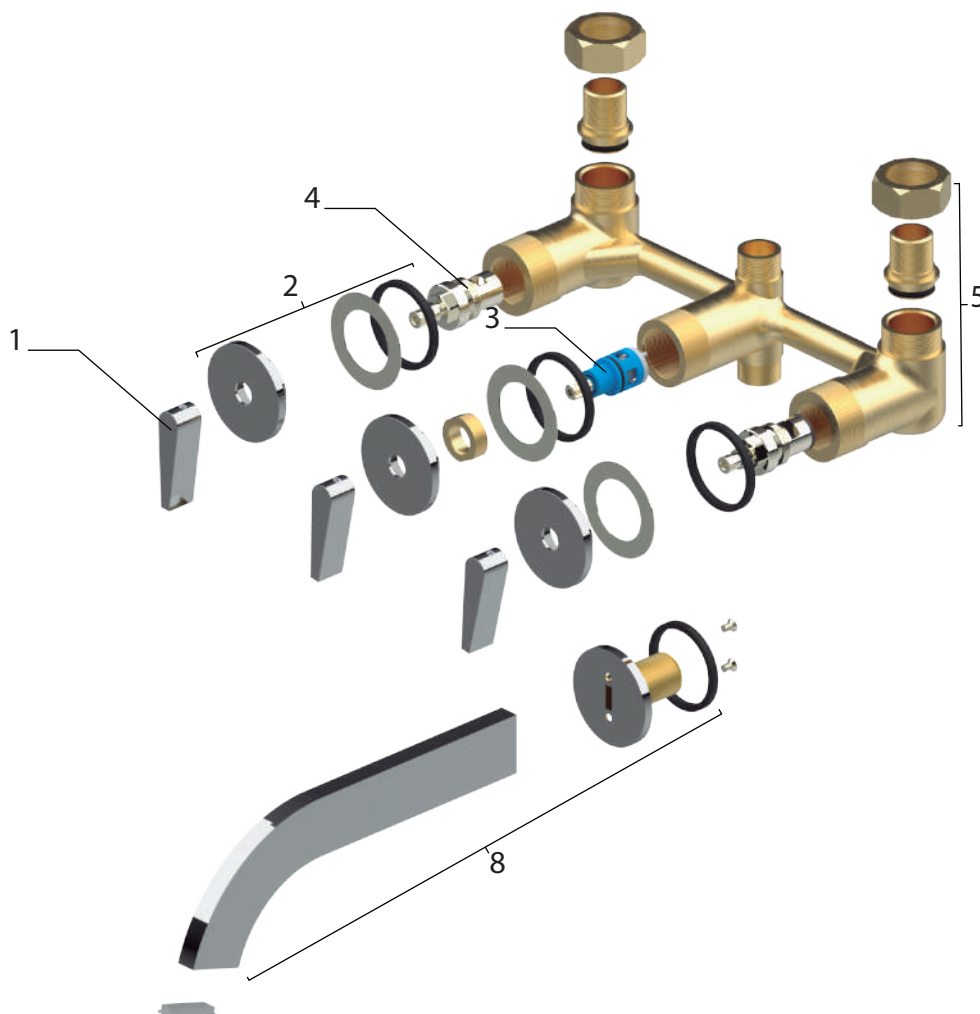

París

Ducha Embutir

CODIGO: 62509-190A

N.º ítem	Descripción	Código
1	Volante Paris	R6401
2	Roseta Paris	R6402
3	Vástago Transferencia	R6403
4	Vástago	R6404
5	Cuerpo Armado Completo	R6405
6	Caño Flor de Ducha	R6406
7	Flor de Ducha 100x100	R6407
8	Pico Lluvia + Roseta + Aireador	R6408