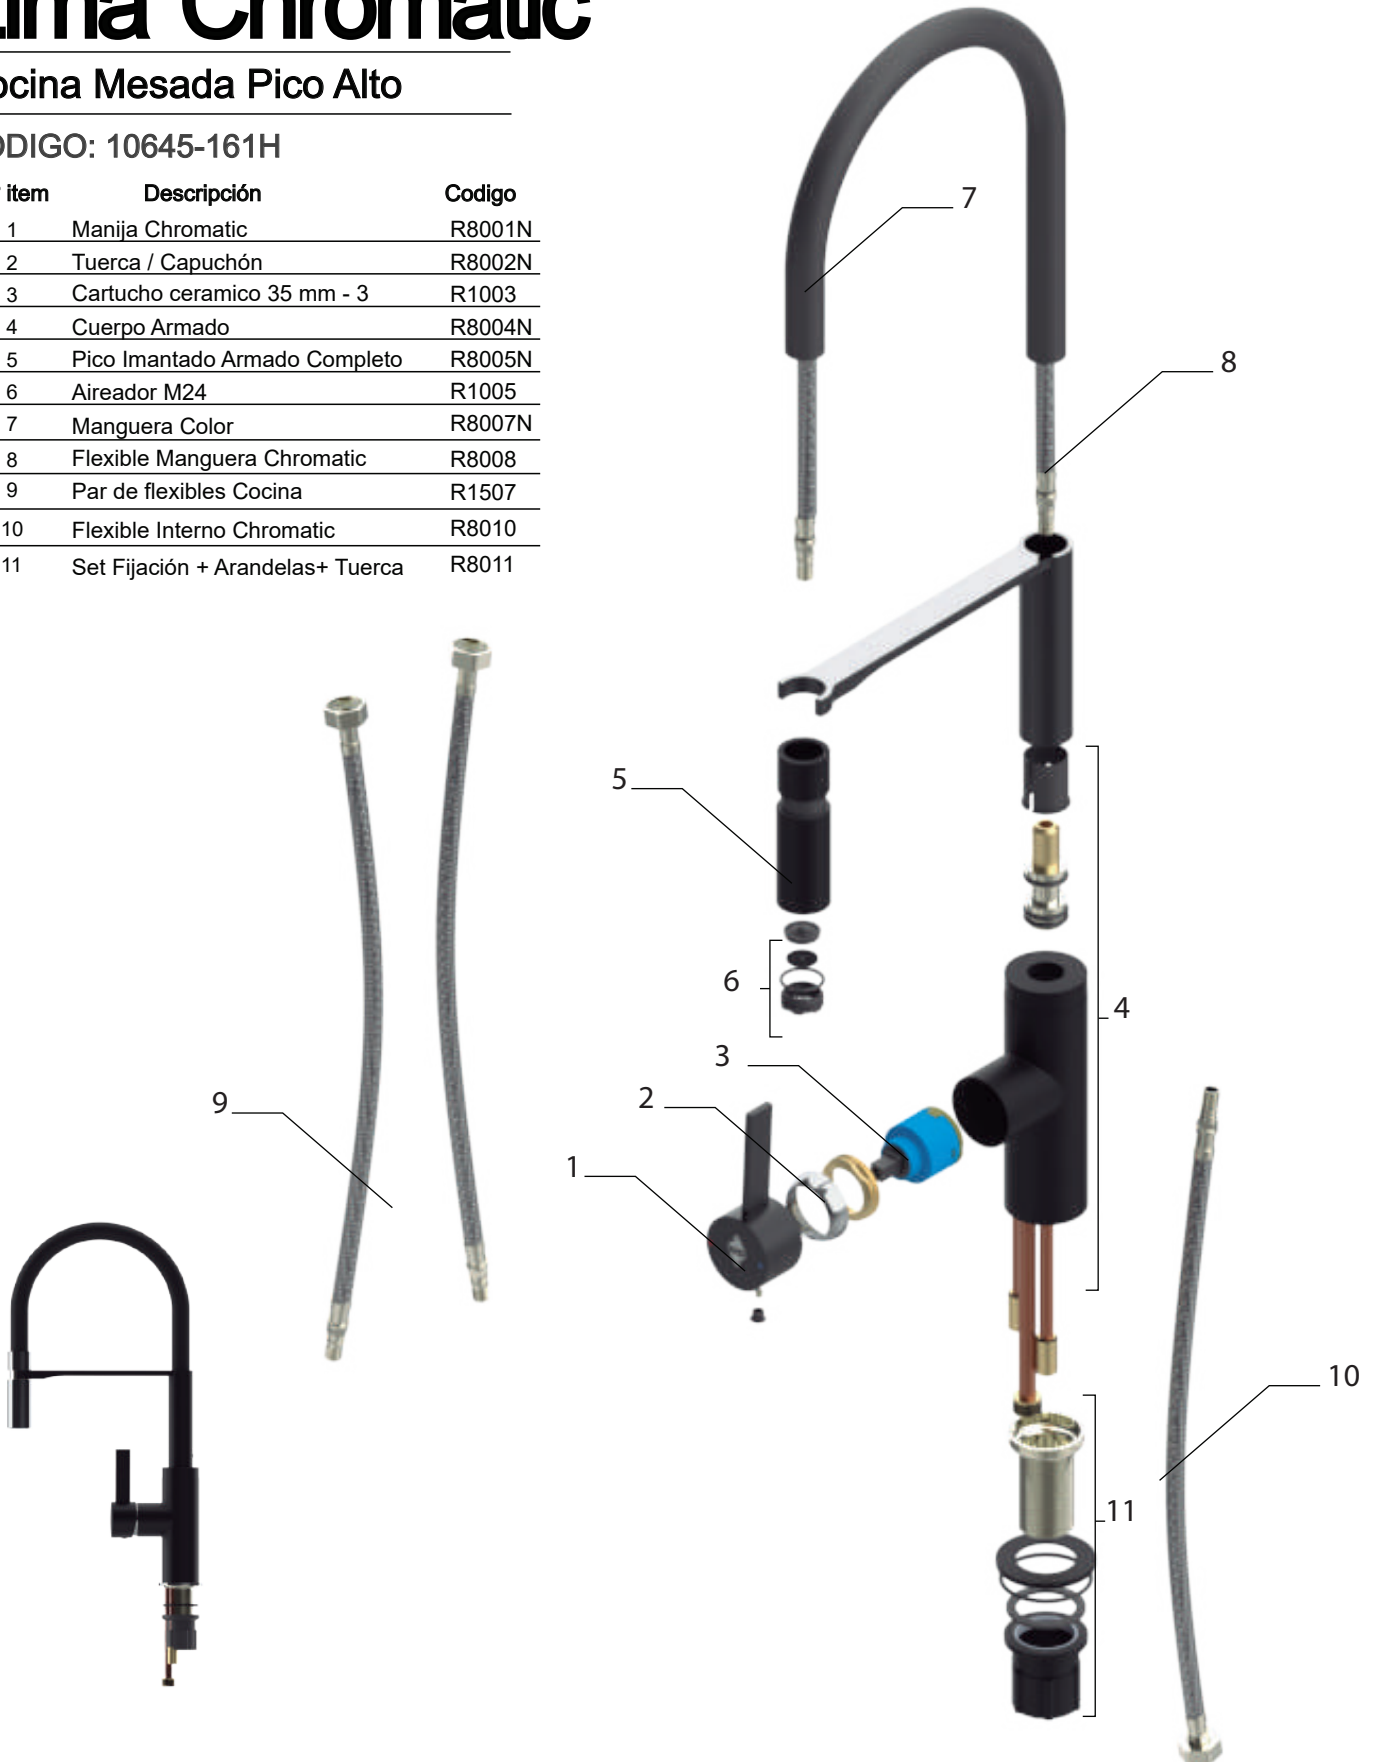

Lima Chromatic

Cocina Mesada Pico Alto

CODIGO: 10645-161H

N.º ítem	Descripción	Código
1	Manija Chromatic	R8001N
2	Tuerca / Capuchón	R8002N
3	Cartucho cerámico 35 mm - 3	R1003
4	Cuerpo Armado	R8004N
5	Pico Imantado Armado Completo	R8005N
6	Aireador M24	R1005
7	Manguera Color	R8007N
8	Flexible Manguera Chromatic	R8008
9	Par de flexibles Cocina	R1507
10	Flexible Interno Chromatic	R8010
11	Set Fijación + Arandelas+ Tuerca	R8011