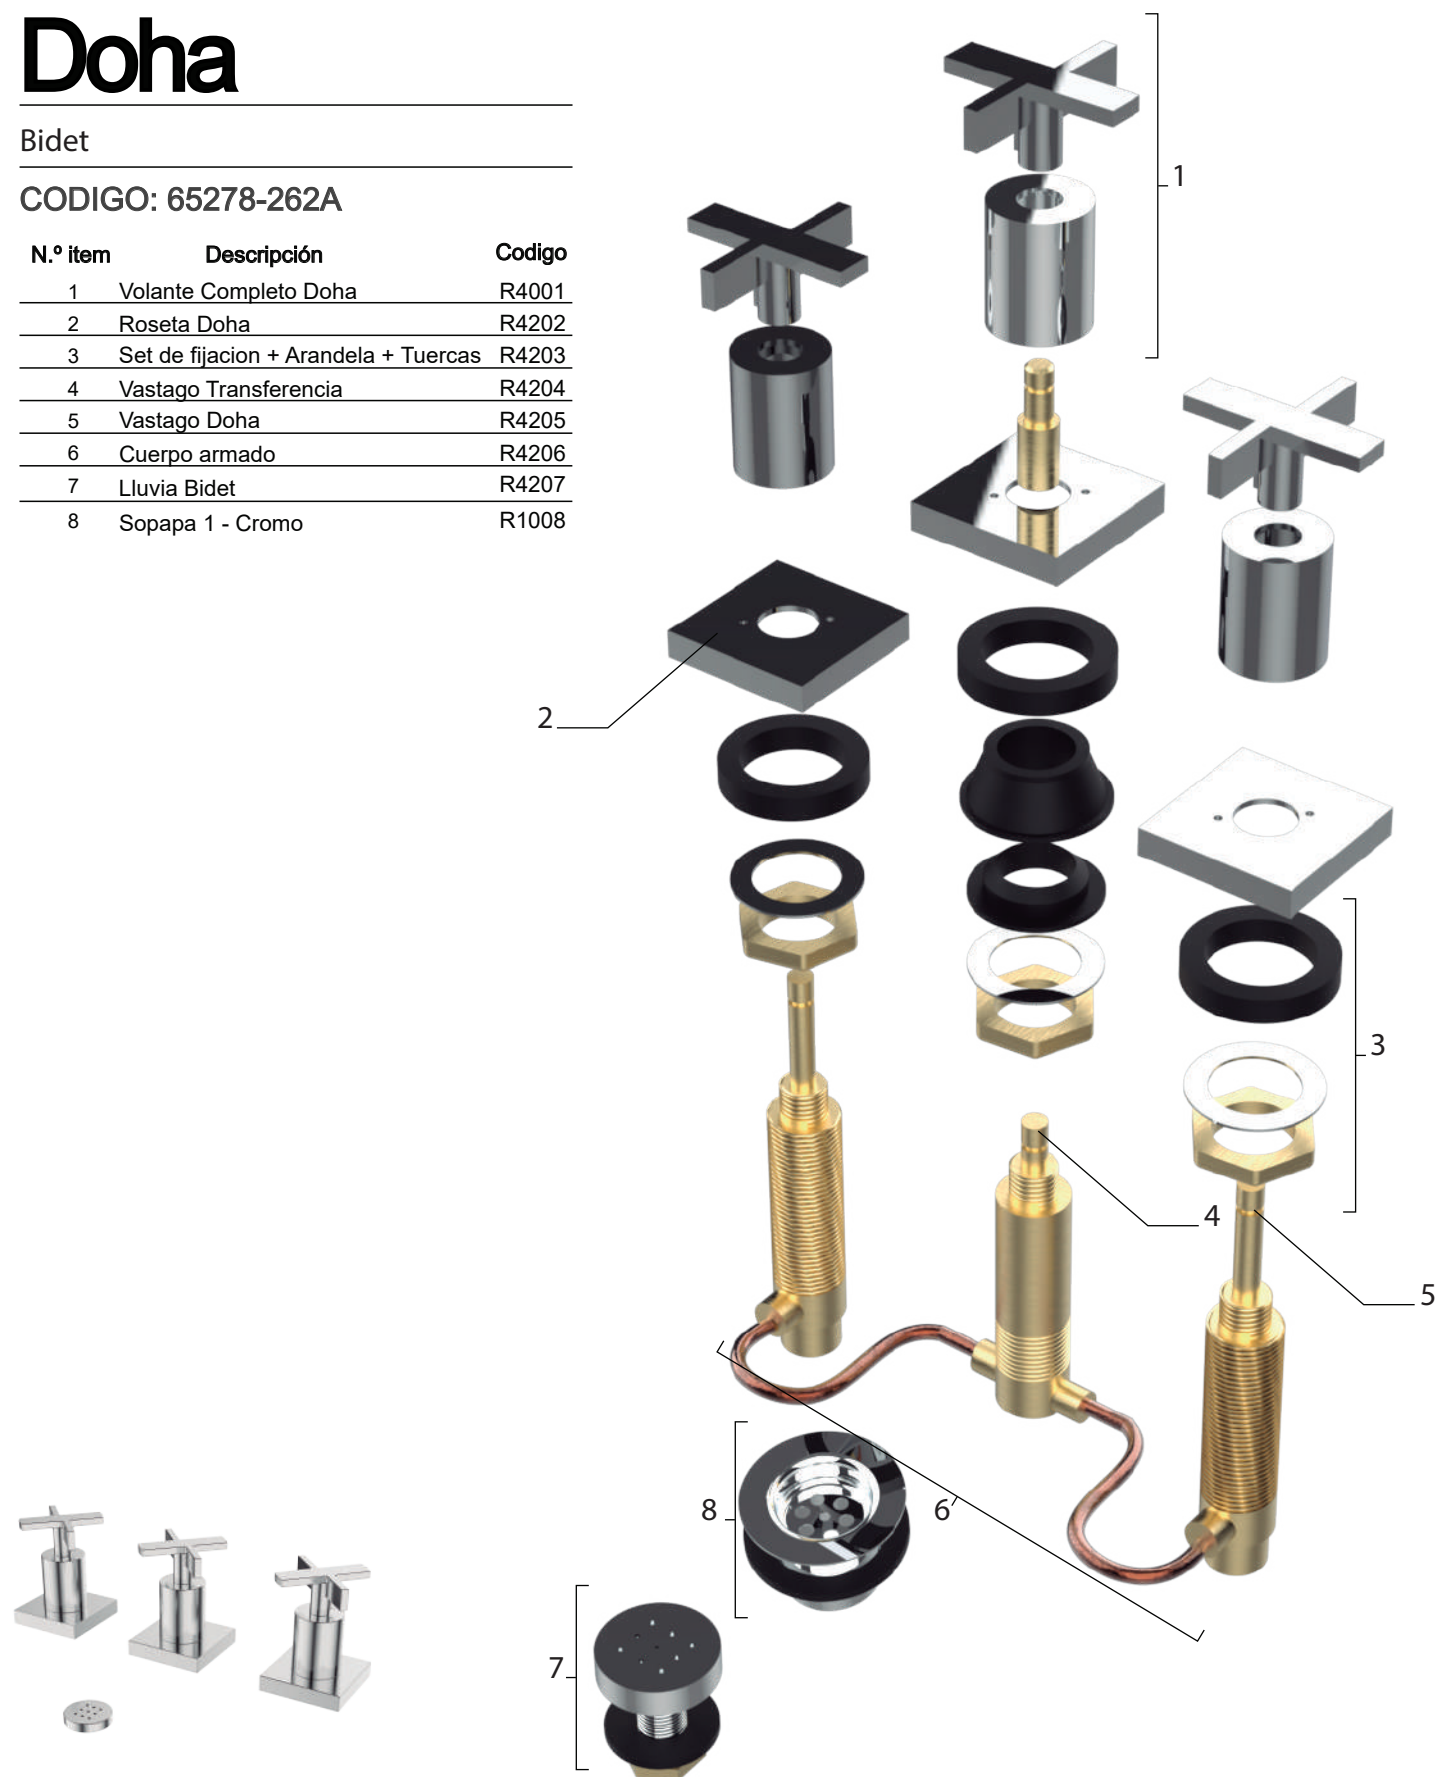

Doha

Bidet

CODIGO: 65278-262A

N.º item	Descripción	Codigo
1	Volante Completo Doha	R4001
2	Roseta Doha	R4202
3	Set de fijacion + Arandela + Tuercas	R4203
4	Vastago Transferencia	R4204
5	Vastago Doha	R4205
6	Cuerpo armado	R4206
7	Lluvia Bidet	R4207
8	Sopapa 1 - Cromo	R1008