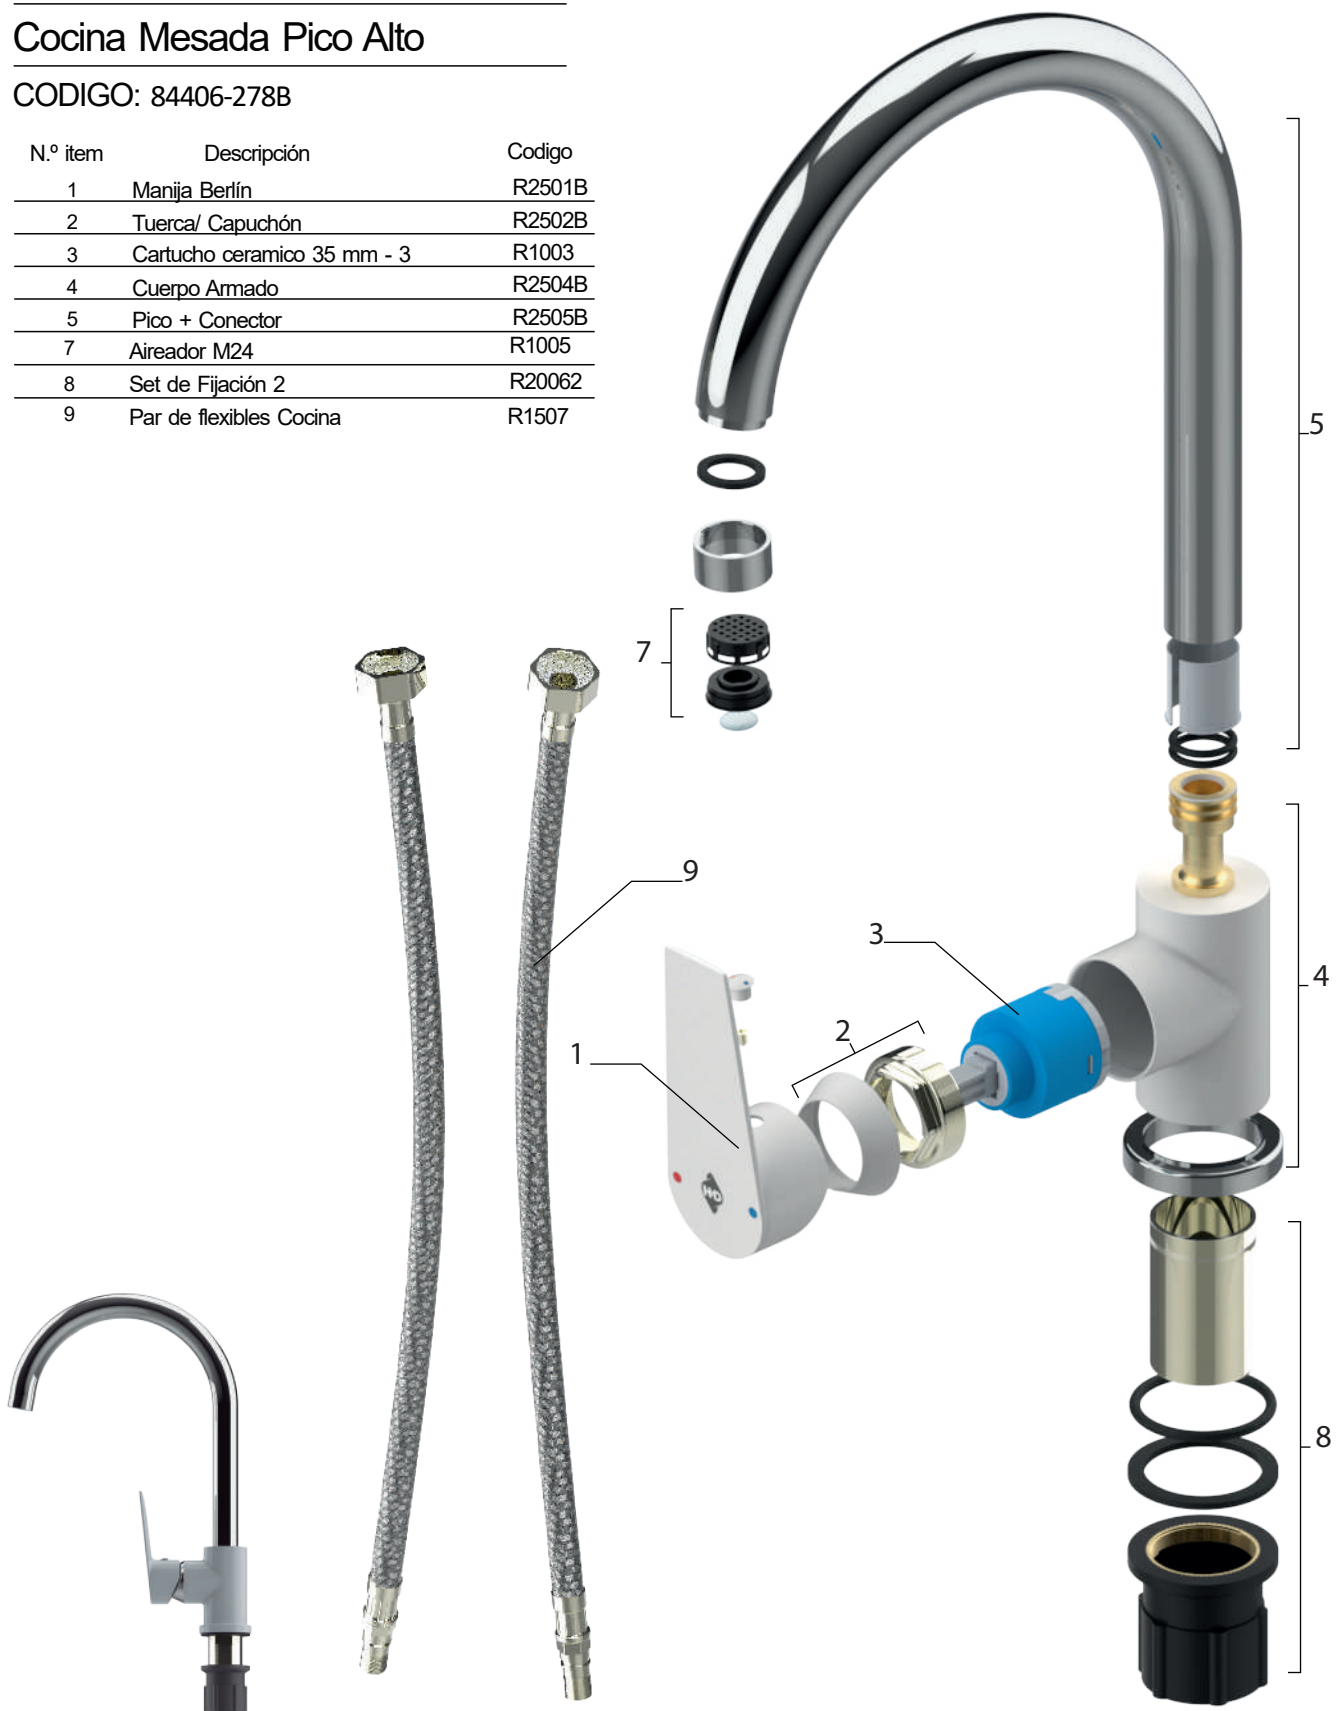

Berlín

Cocina Mesada Pico Alto

CODIGO: 84406-278A

N.º item	Descripción	Código
1	Manija Berlín	R2501
2	Tuerca/ Capuchón	R2502
3	Cartucho cerámico 35 mm - 3	R1003
4	Cuerpo Armado	R2504
5	Pico + Conector	R2505
7	Aireador M24	R1005
8	Set de Fijación 2	R20062
9	Par de flexibles Cocina	R1507

Berlín

Cocina Mesada Pico Alto

CODIGO: 84406-278B

N.º item	Descripción	Codigo
1	Manija Berlín	R2501B
2	Tuerca/ Capuchón	R2502B
3	Cartucho ceramico 35 mm - 3	R1003
4	Cuerpo Armado	R2504B
5	Pico + Conector	R2505B
7	Aireador M24	R1005
8	Set de Fijación 2	R20062
9	Par de flexibles Cocina	R1507