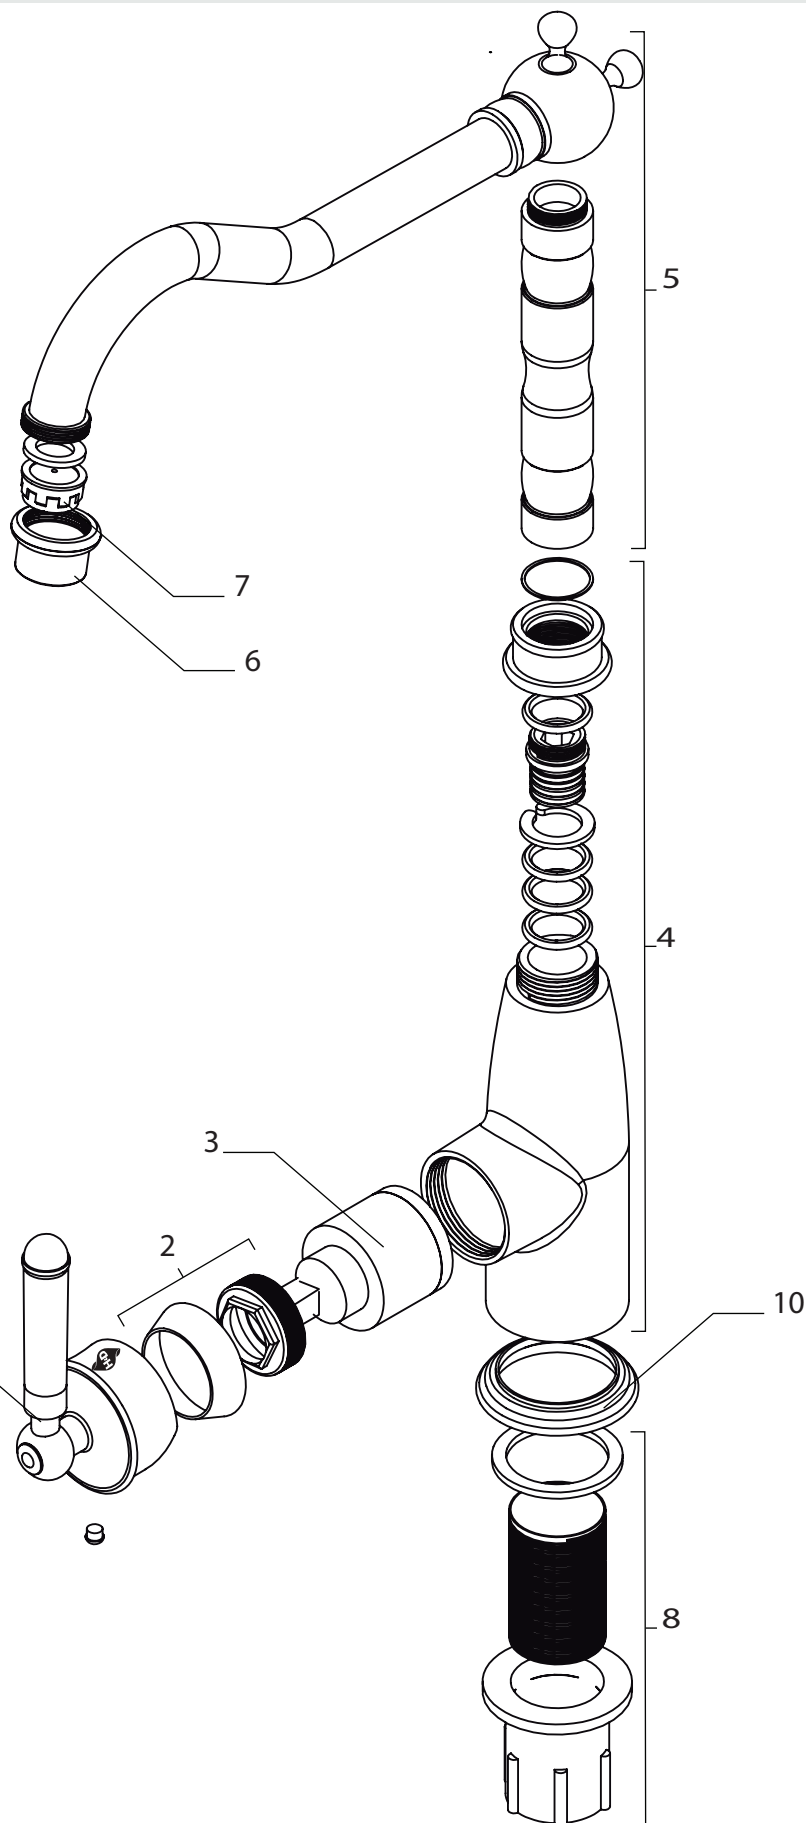

Bruselas

Cocina Mesada

CODIGO: 23206-397A

N.º item	Descripción	Codigo
1	Manija Bruselas	R5501
2	Tuerca/Capuchon	R5502
3	Cartucho ceramico 35 mm - 3	R1003
4	Cuerpo Armado	R5504
5	Pico + Conector	R5505
6	Boquilla armada	R5506
7	Aireador M24	R1005
8	Set de fijacion	R5508
9	Par de flexibles Cocina	R1507
10	Anillo Decorativo Bruselas	R5007