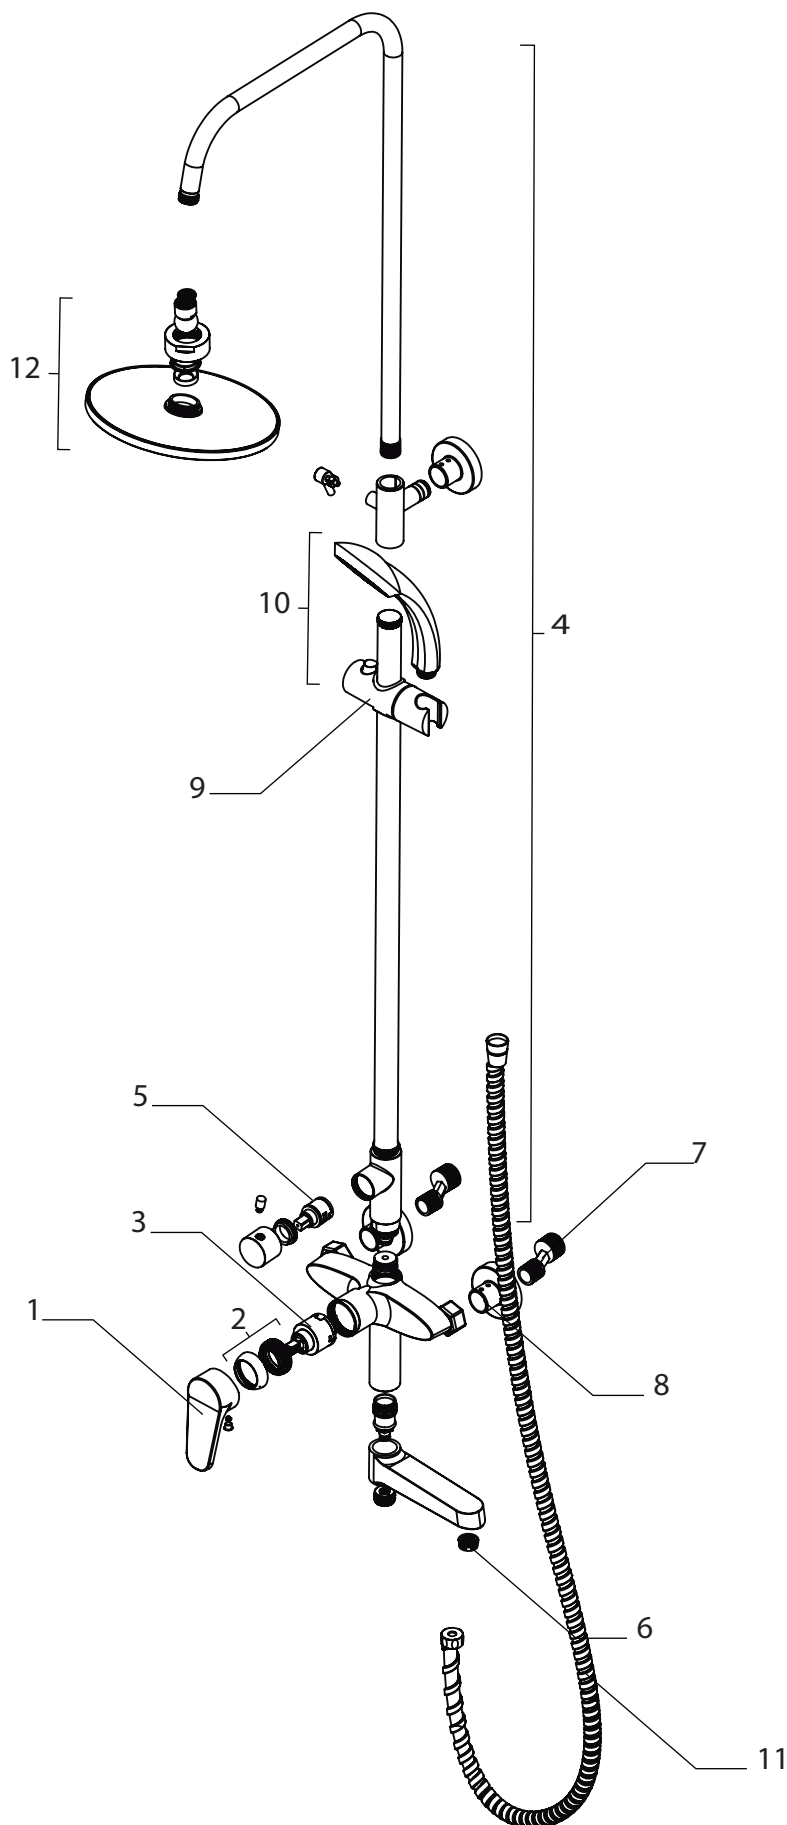

Ducha

Ducha Exterior Redonda

CODIGO: 06307-96A

N.º item	Descripción	Código
1	Manija Ducha Exterior Redonda	R12010
2	Tuerca/Capuchon	R2302
3	Cartucho ceramico 35 mm - 3	R1003
4	Cuerpo y Fijaciones	R12304
5	Cartucho transferencia	R12305
6	Aireador M24	R5306
7	Conector excéntrico	R2307
8	Rosetas	R12008
9	Soporte duchador Ducha Exterior	R12009
10	Duchador 3 Funciones	R12310
11	Flexible Ducha Exterior	R12311
12	Flor de Ducha 200x200	BD03