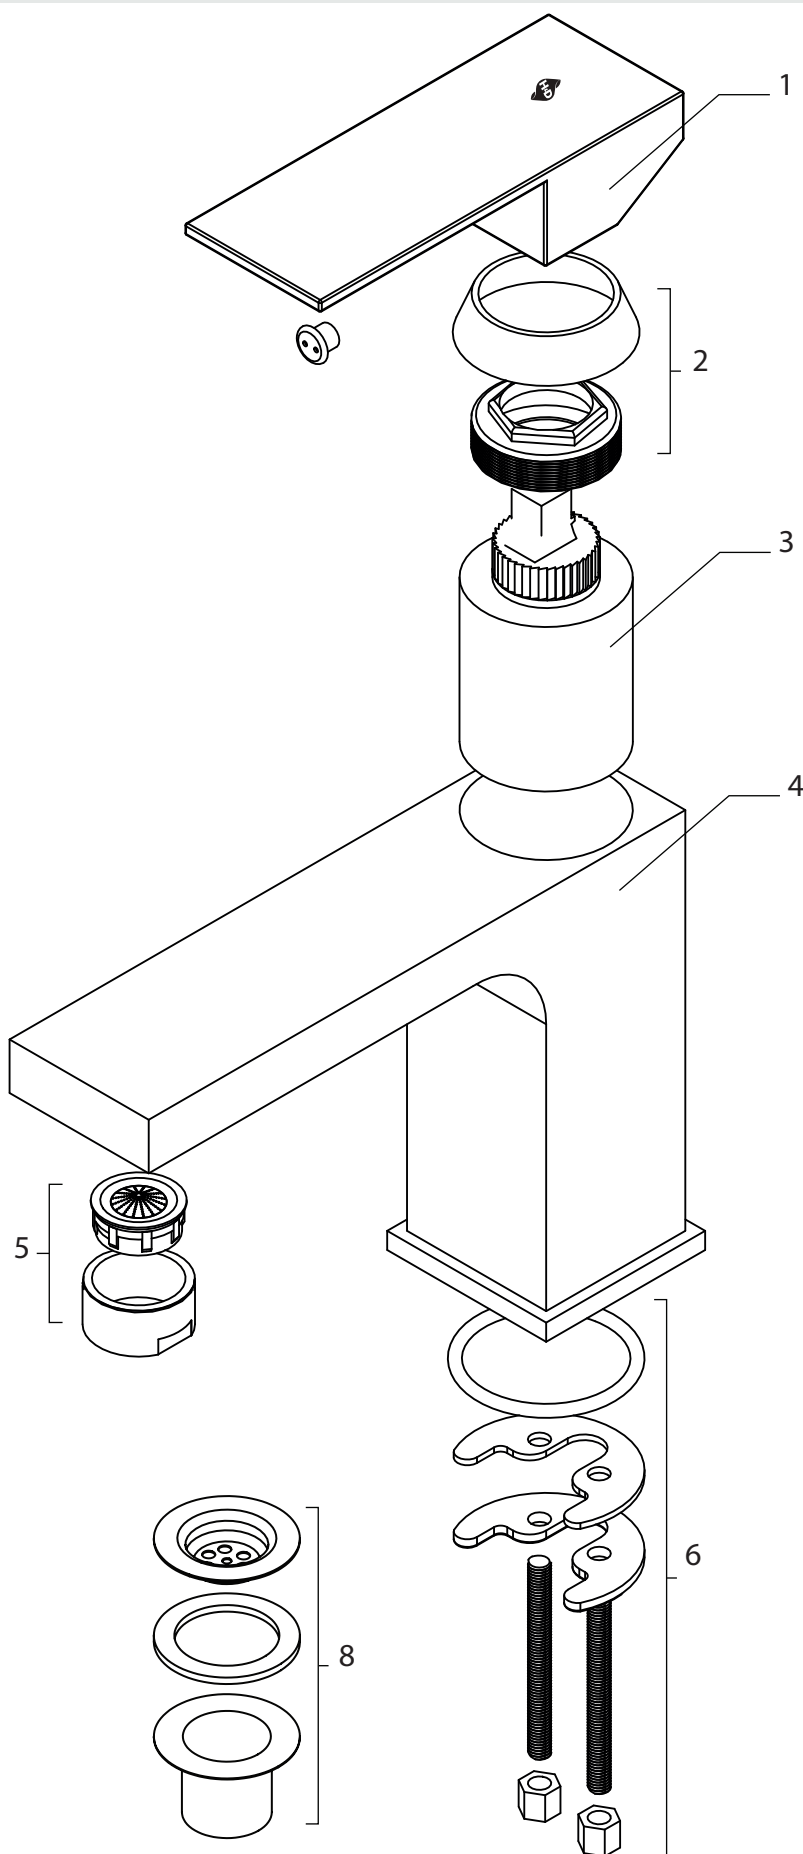

Barcelona

Lavatorio Bajo

CODIGO: 89701-273A

N.º item	Descripción	Código
1	Manija Barcelona	R3001
2	Tuerca/Capuchon	R3002
3	Cartucho cerámico 35 mm - 2	R10032
4	Cuerpo Armado	R3004
5	Aireador M24	R1005
6	Set de fijación 1	R1006
7	Par de flexibles - Lavatorios	R1007
8	Sopapa 1 - Cromo	R1008