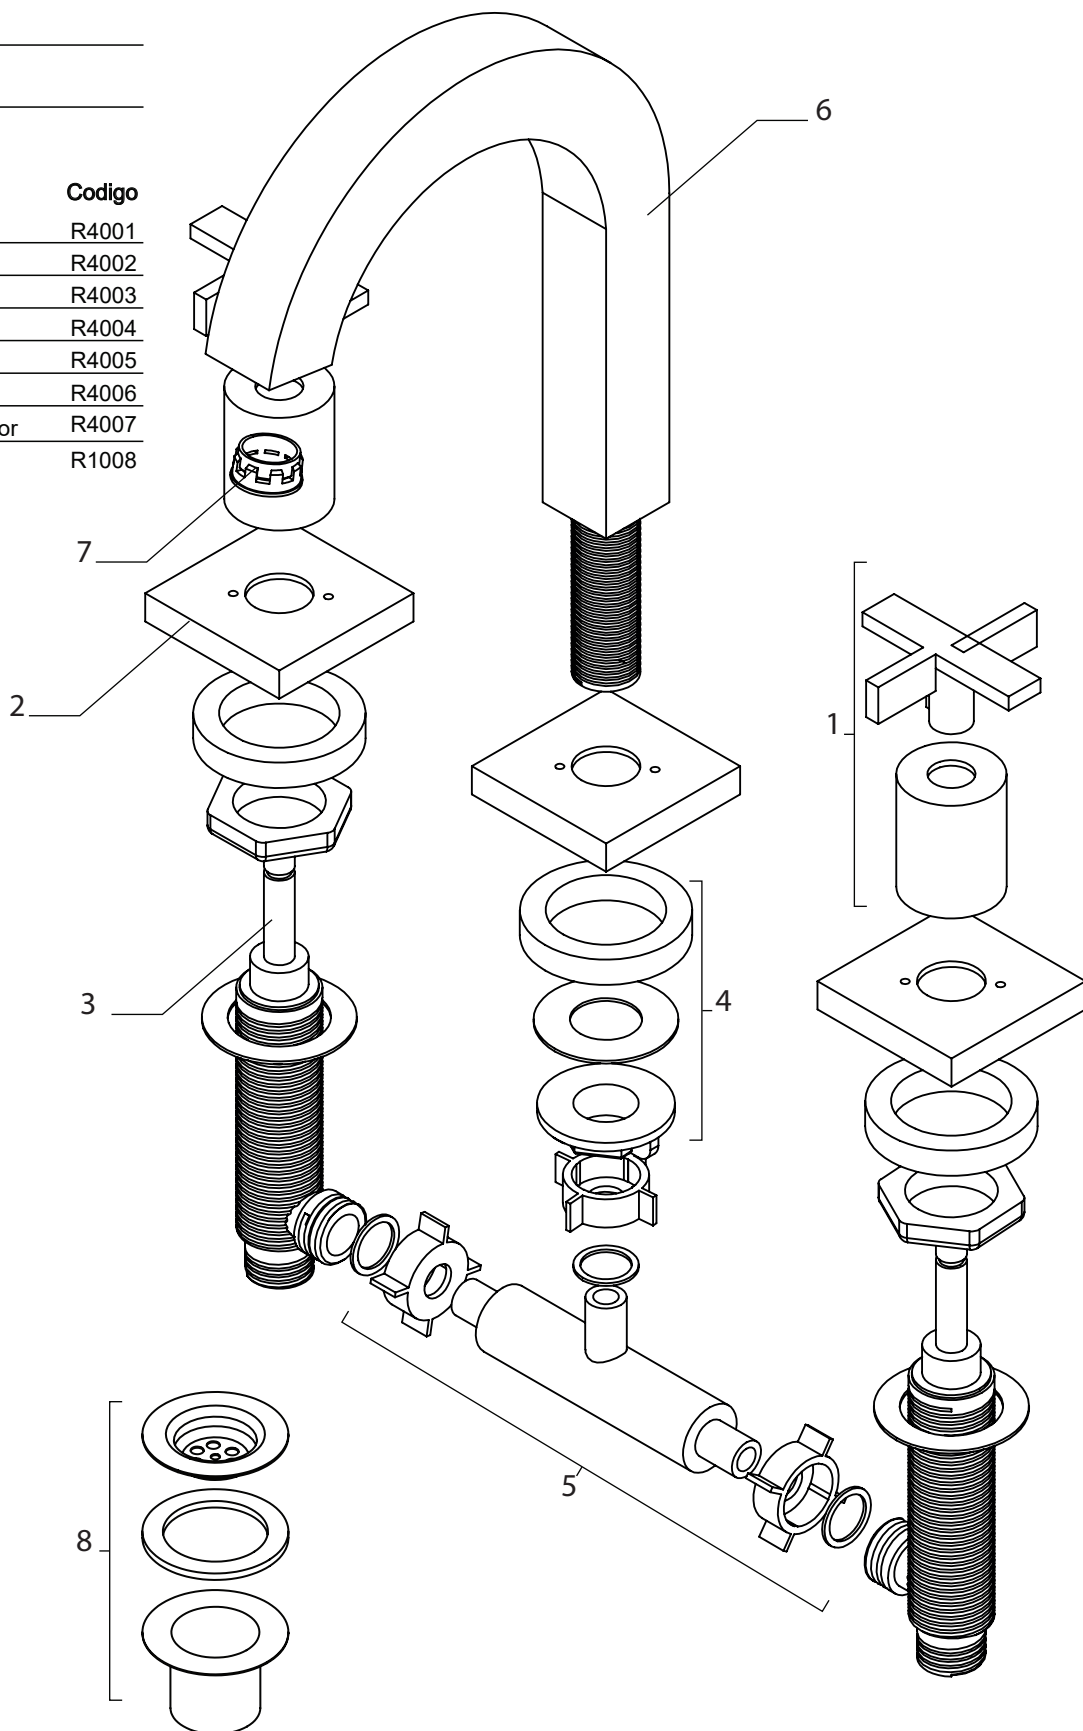

Doha

Lavatorio Mesada

CODIGO: 65217-262A

N.º item	Descripción	Codigo
1	Volante Completo Doha	R4001
2	Roseta	R4002
3	Vastago	R4003
4	Set de tuercas y arandelas	R4004
5	Tranferencia "T" completo	R4005
6	Pico completo	R4006
7	Aireador M24 + Llave aireador	R4007
8	Sopapa 1 - Cromo	R1008