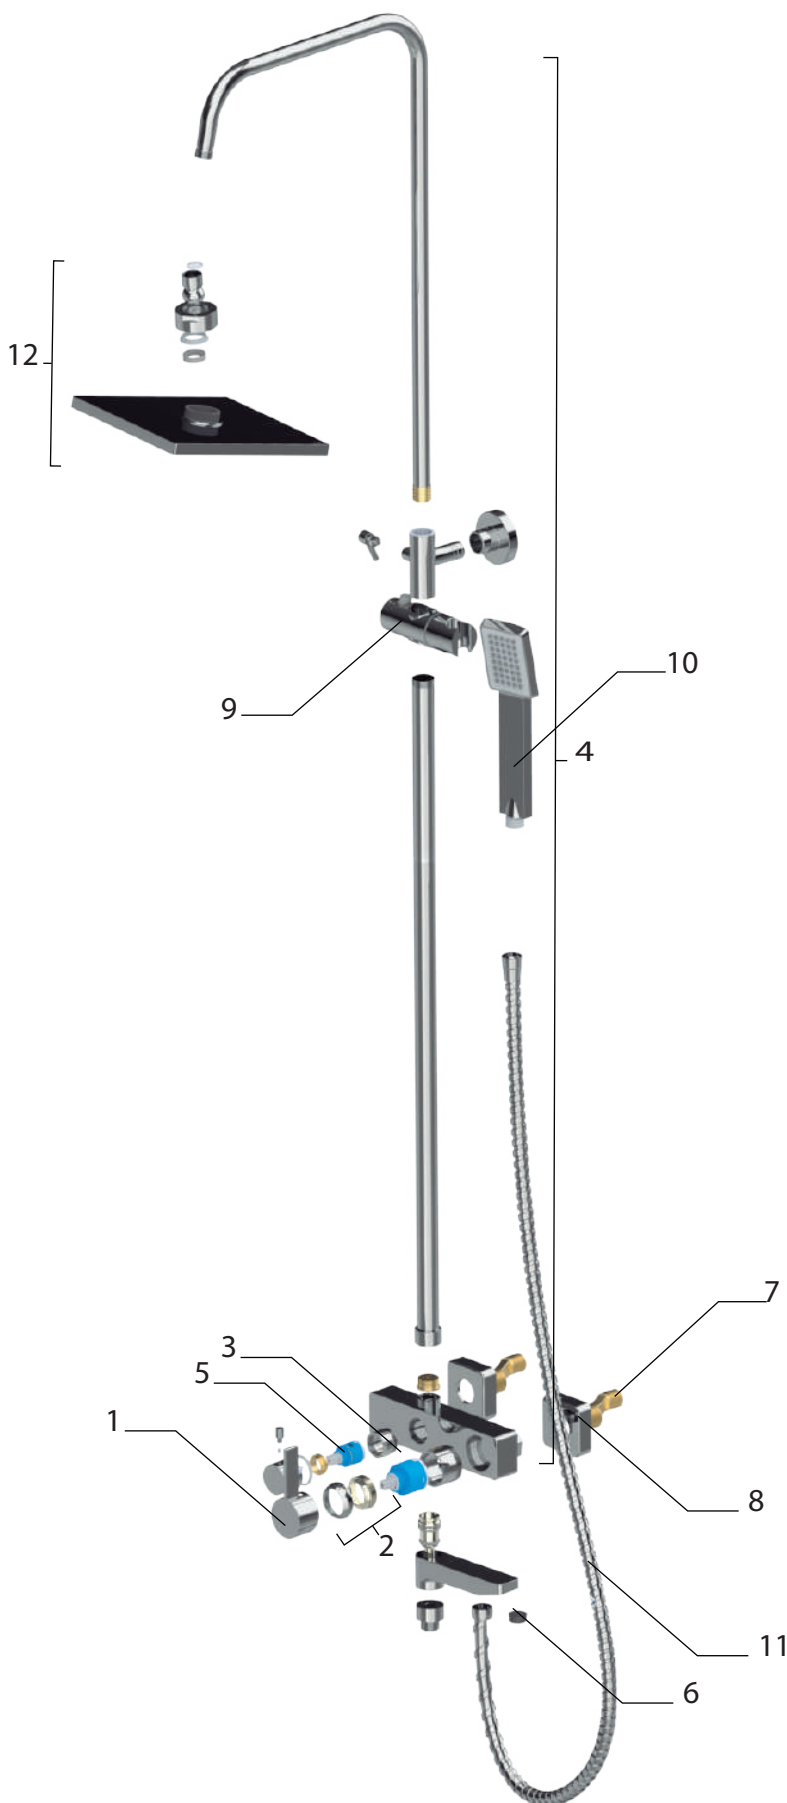

Ducha

Ducha Exterior Redonda

CODIGO: 06307-96A

N.º item	Descripción	Código
1	Manija Ducha Exterior Redonda	R12010
2	Tuerca/Capuchon	R2302
3	Cartucho ceramico 35 mm - 3	R1003
4	Cuerpo y Fijaciones	R12304
5	Cartucho transferencia	R12305
6	Aireador M24	R5306
7	Conector excéntrico	R2307
8	Rosetas	R12008
9	Soporte duchador Ducha Exterior	R12009
10	Duchador 3 Funciones	R12310
11	Flexible Ducha Exterior	R12311
12	Flor de Ducha 200x200	BD03

Ducha

Ducha Exterior Cuadrada

CODIGO: 07307-122A

N.º item	Descripción	Código
1	Manija Ducha Exterior Cuadrada	R13010
2	Tuerca/Capuchon	R2302
3	Cartucho ceramico 35 mm - 3	R1003
4	Cuerpo y Fijaciones	R13304
5	Cartucho transferencia	R13305
6	Aireador M24	R5306
7	Conector excéntrico	R2307
8	Rosetas Cuadradas	R13008
9	Soporte duchador Ducha Exterior	R13009
10	Duchador Cuadrado	R13050
11	Flexible Ducha Exterior	R13311
12	Flor de Ducha 200x200	BD01