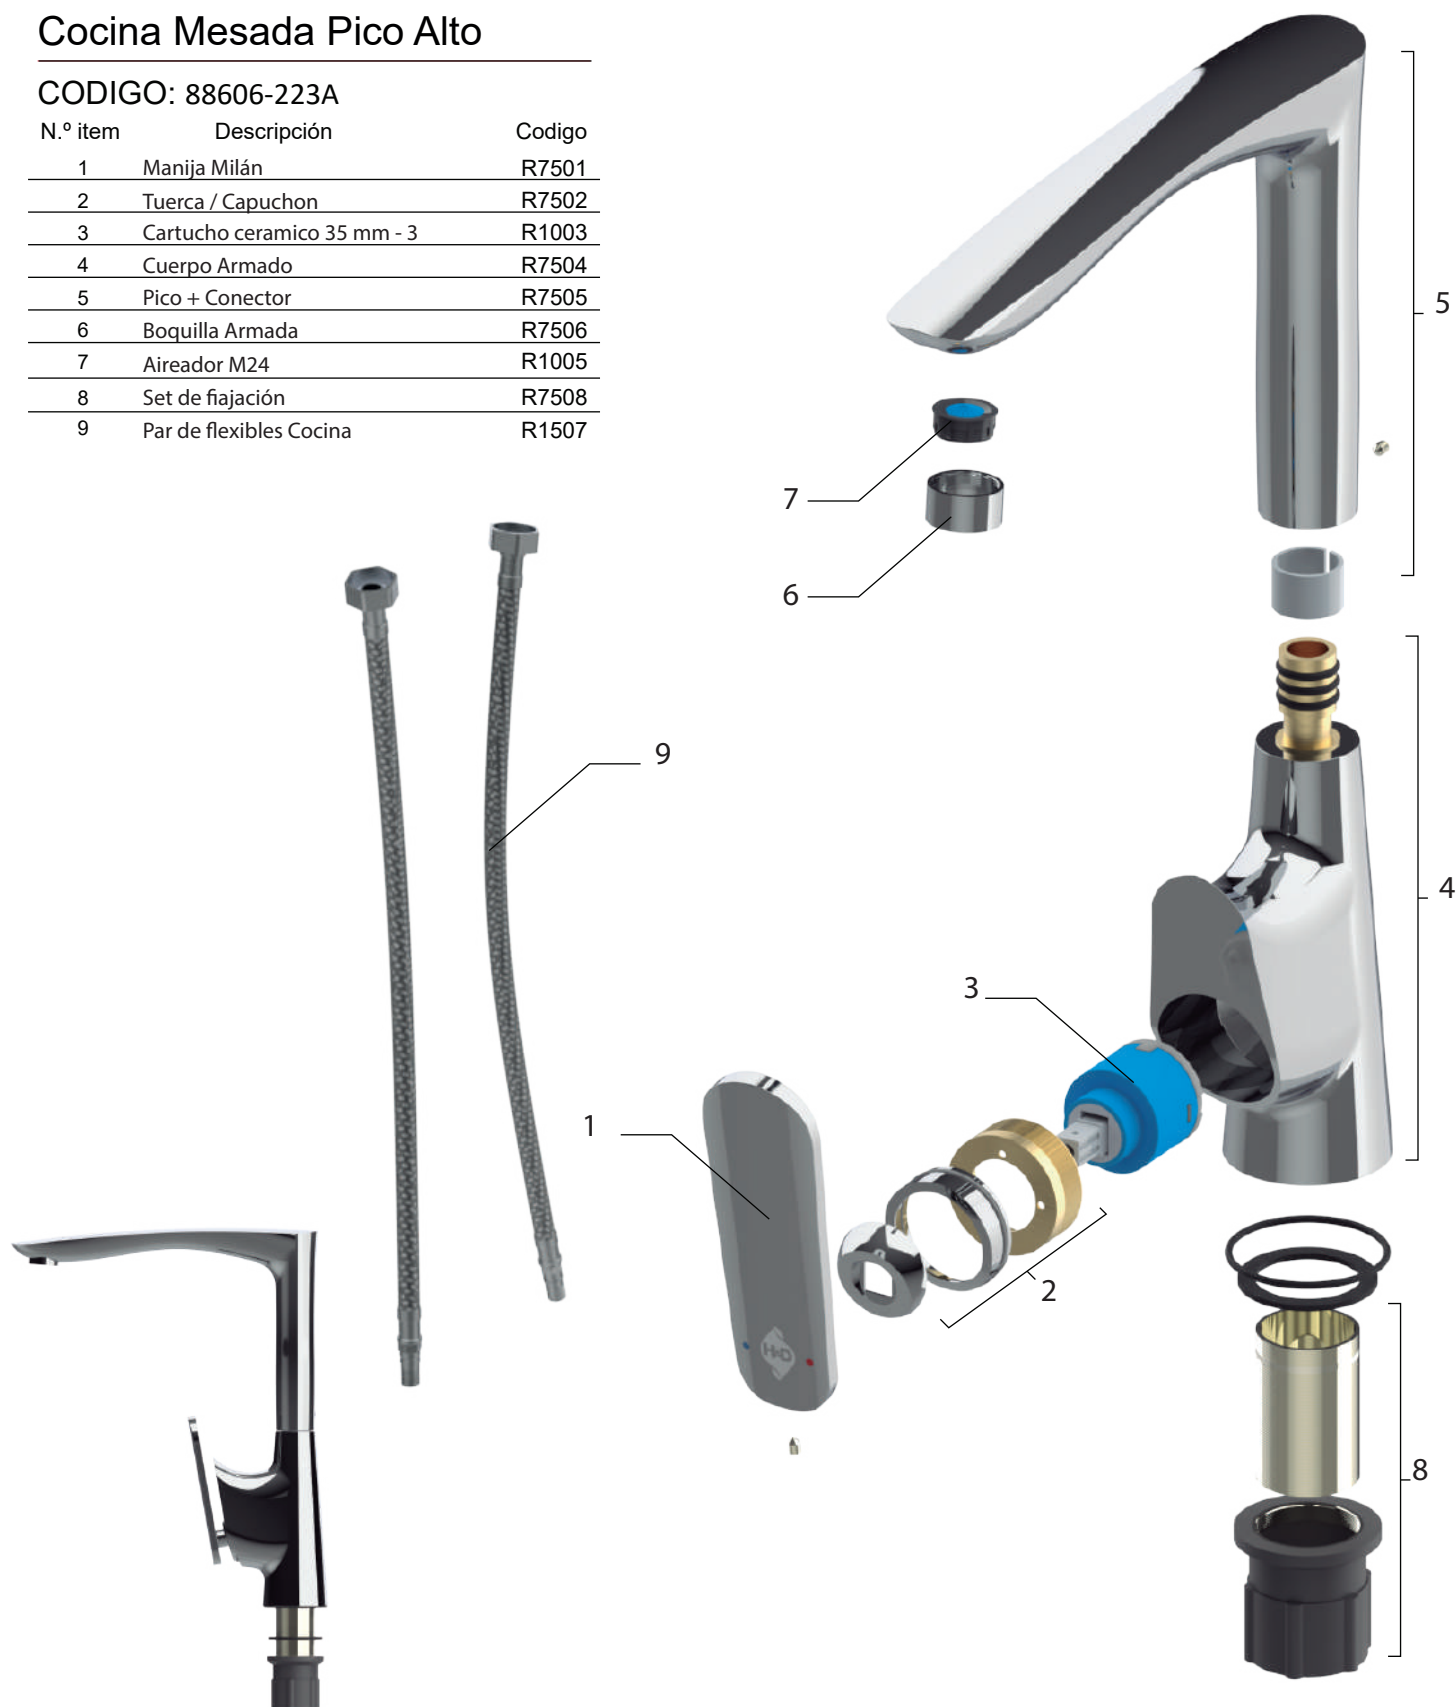

Milán

Cocina Mesada Pico Alto

CODIGO: 88606-223A

N.º ítem	Descripción	Código
1	Manija Milán	R7501
2	Tuerca / Capuchon	R7502
3	Cartucho cerámico 35 mm - 3	R1003
4	Cuerpo Armado	R7504
5	Pico + Conector	R7505
6	Boquilla Armada	R7506
7	Aireador M24	R1005
8	Set de fijación	R7508
9	Par de flexibles Cocina	R1507

Milán

Cocina Mesada Pico Alto

CODIGO: 88606-223A

N.º item	Descripción	Código
1	Manija Milán	R7501
2	Tuerca / Capuchon	R7502
3	Cartucho ceramico 35 mm - 3	R1003
4	Cuerpo Armado	R7504
5	Pico + Conector	R7505
6	Boquilla Armada	R7506
7	Aireador M24	R1005
8	Set de fijación	R7508
9	Par de flexibles Cocina	R1507

Milán

Cocina Mesada Pico Alto

CODIGO: 88606-223B

N.º item	Descripción	Codigo
1	Manija Milán	R7501
2	Tuerca / Capuchon	R7502B
3	Cartucho ceramico 35 mm - 3	R1003
4	Cuerpo Armado	R7504B
5	Pico + Conector	R7505B
6	Boquilla Armada	R7506B
7	Aireador M24	R1005
8	Set de fijación	R7508B
9	Par de flexibles Cocina	R1507