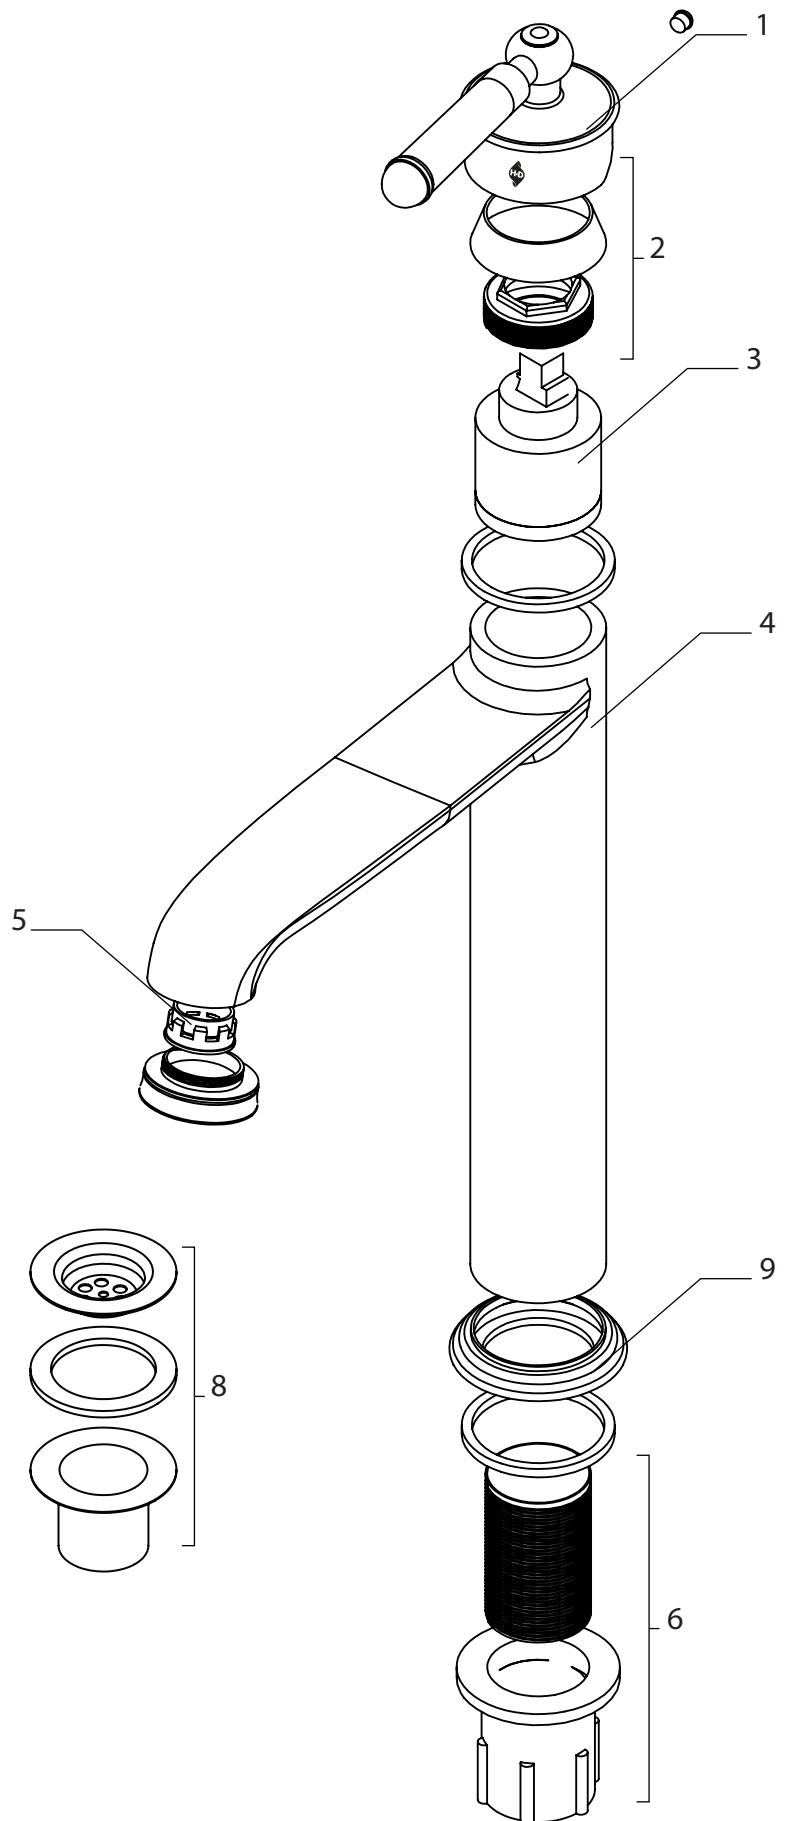

Bruselas

Lavatorio Alto

CODIGO: 23215-397A

N.º item	Descripción	Codigo
1	Manija Bruselas	R5001
2	Tuerca/Capuchon	R5102
3	Cartucho ceramico 35 mm - 3	R1003
4	Cuerpo Armado	R5104
5	Aireador M24	R1005
6	Set de fijación	R5106
7	Par de flexibles - Lavatorios	R1007
8	Sopapa 1 - Black	R1008N
9	Anillo Decorativo Bruselas	R5007