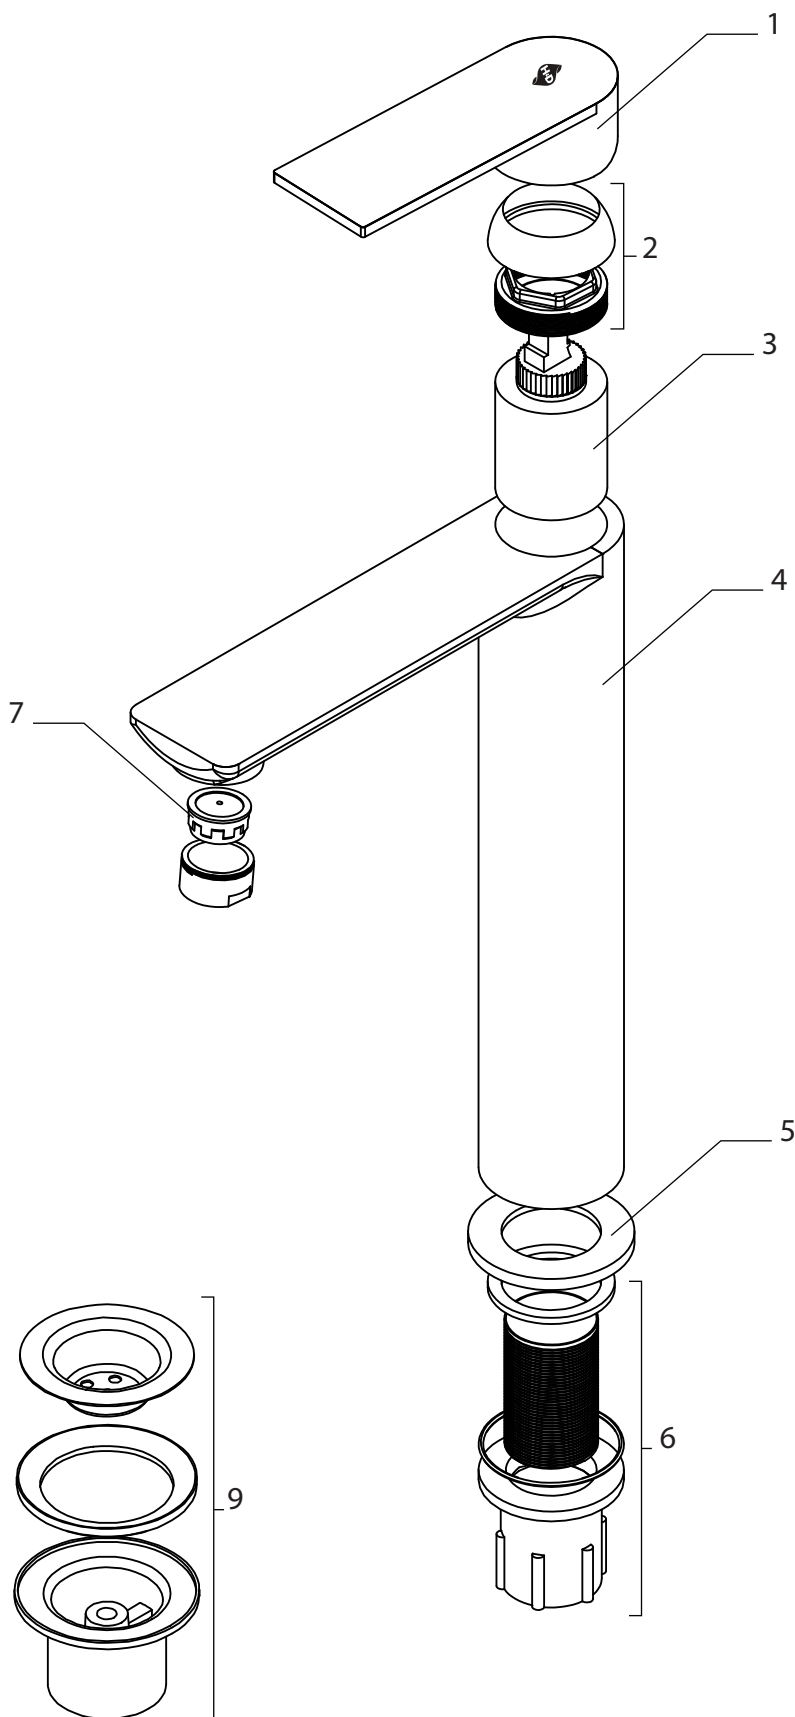

Berlin

Lavatorio Alto

CODIGO: 21015-326A

N.º item	Descripción	Código
1	Manija Berlin Cromo	R2001
2	Tuerca / Capuchon Berlin Cromo	R2002
3	Cartucho cerámico 35 mm - 3	R1003
4	Cuerpo Armado Berlin cromo alto	R2104
5	Anillo decorativo Berlin cromo	R2005
6	Set de fijación 2	R20062
7	Aireador M24	R1005
8	Par de flexibles - Lavatorios	R1007
9	Sopapa 1 - Cromo	R1008