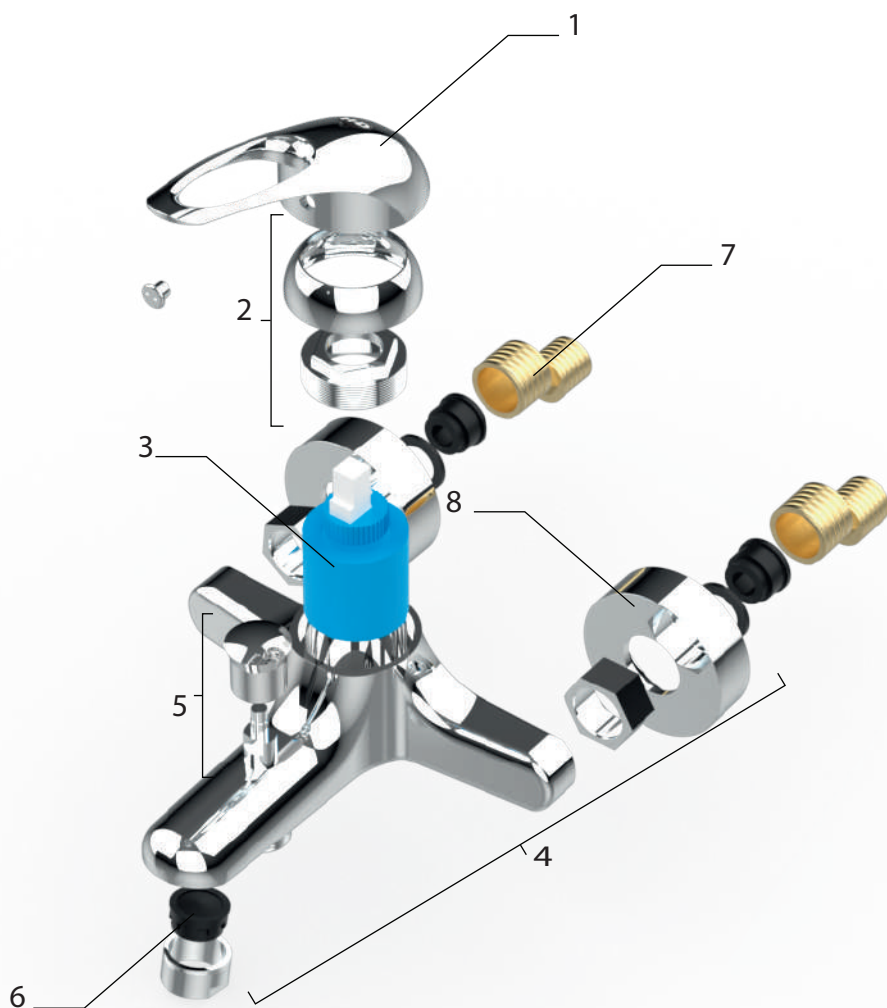

Lisboa

Ducha Exterior

CODIGO: 82303-16A

N.º item	Descripción	Codigo
1	Manija Lisboa	R1001
2	Tuerca/Capuchon	R1002
3	Cartucho ceramico 35 mm - 3	R1003
4	Cuerpo y Fijaciones	R1304
5	Conjunto boton de transferencia	R1305
6	Aireador M24	R1005
7	Conector excéntrico	R1307
8	Roseta	R1308
9	Soporte duchador	R1309
10	Duchador de Mano	R1310
11	Flexible Duchador	R1311