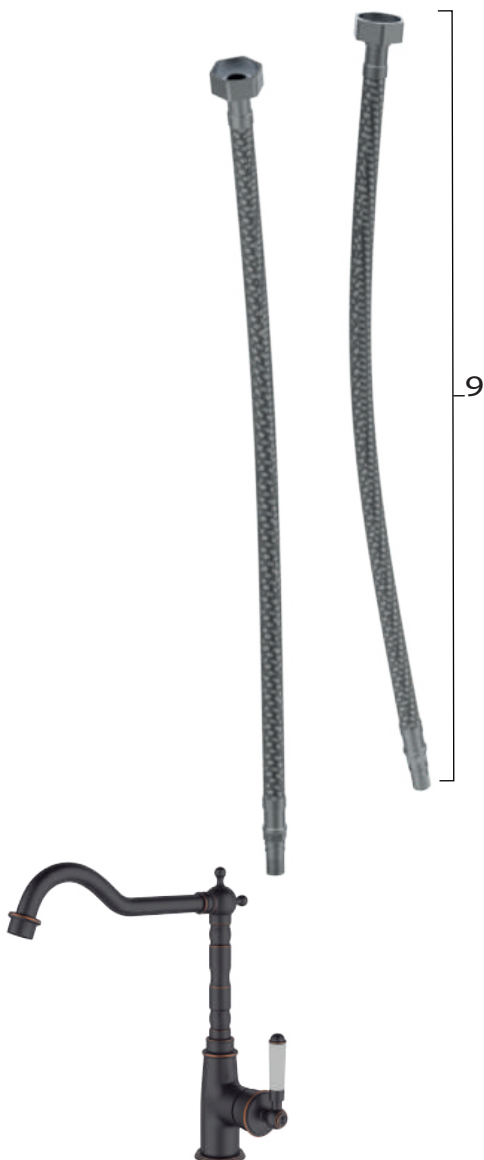

Bruselas

Cocina Mesada

CODIGO: 23206-397A

N.º ítem	Descripción	Código
1	Manija Bruselas	R5501
2	Tuerca/Capuchon	R5502
3	Cartucho cerámico 35 mm - 3	R1003
4	Cuerpo Armado	R5504
5	Pico + Conector	R5505
6	Boquilla armada	R5506
7	Aireador M24	R1005
8	Set de fijación	R5508
9	Par de flexibles Cocina	R1507
10	Anillo Decorativo Bruselas	R5007