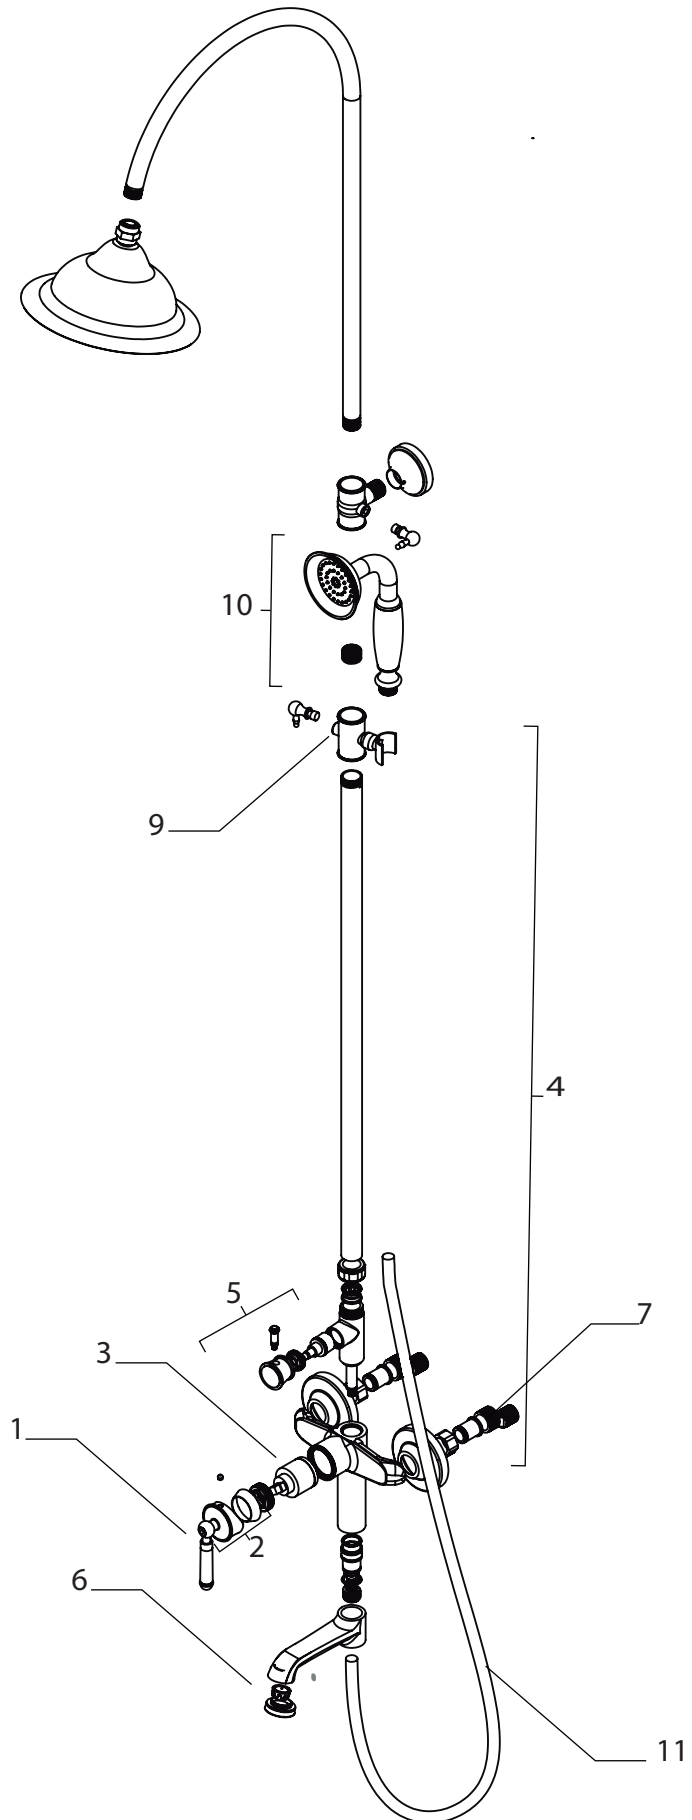

Bruselas

Ducha Exterior

CODIGO: 232P42-397A

N.º ítem	Descripción	Código
1	Manija	R5001
2	Tuerca/Capuchon	R5302
3	Cartucho ceramico 35 mm - 3	R1003
4	Cuerpo y Fijaciones	R5304
5	Cartucho Transferecia Ducha Bruselas	R5305
6	Aireador M24	R1005
7	Conector excéntrico	R5307
8	Roseta	R5308
9	Soporte duchador	R5309
10	Duchador	R5310
11	Flexible ducha Bruselas	R5311