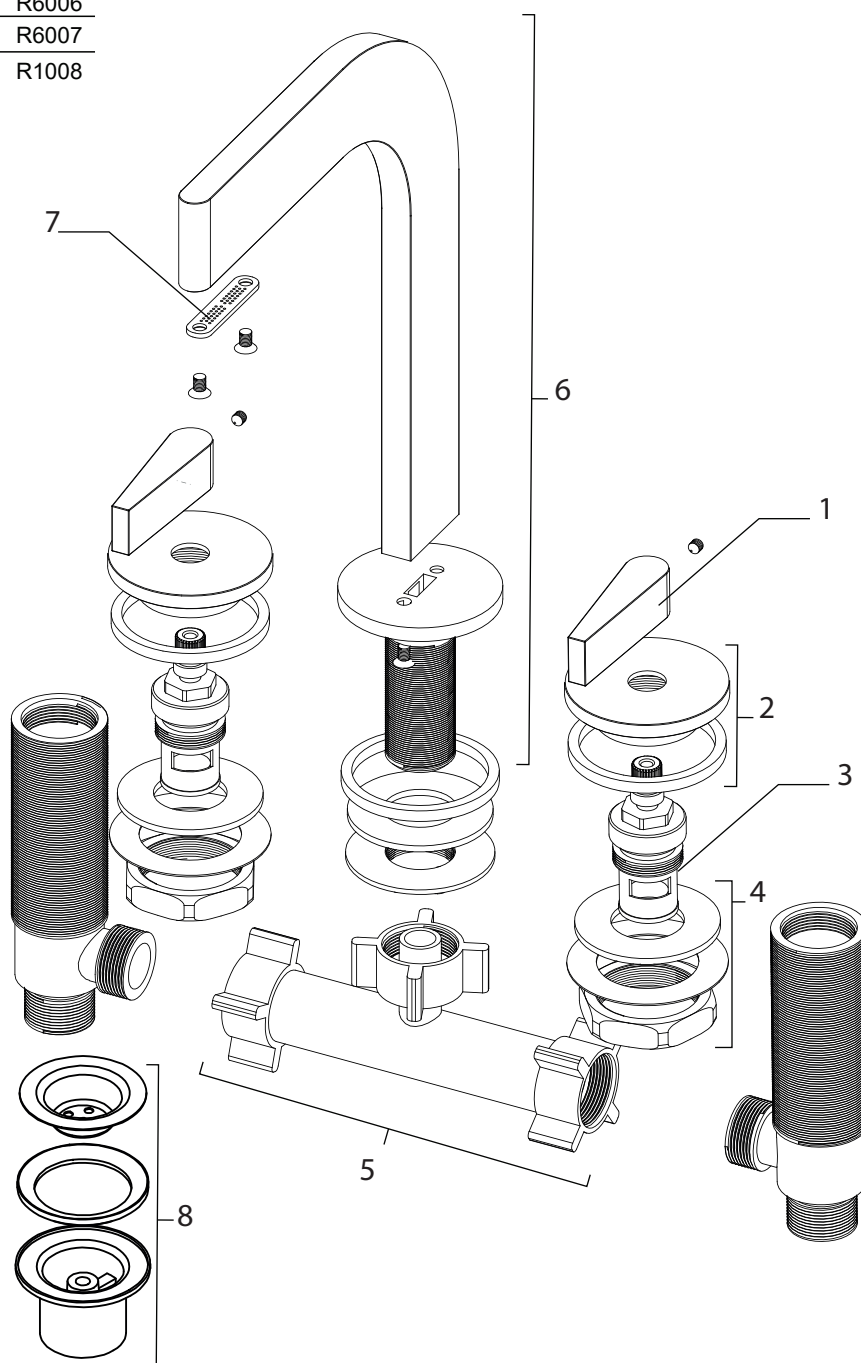

Paris

Lavatorio Mesada

CODIGO: 62517-190A

N.º ítem	Descripción	Código
1	Volante Completo París	R6001
2	Roseta	R6002
3	Vástago	R6003
4	Set Tuercas y Arandelas	R6004
5	Transferencia "T" Completo	R6005
6	Pico Completo	R6006
7	Aireador M24 + Llave aireador	R6007
8	Sopapa 1 - Cromo	R1008