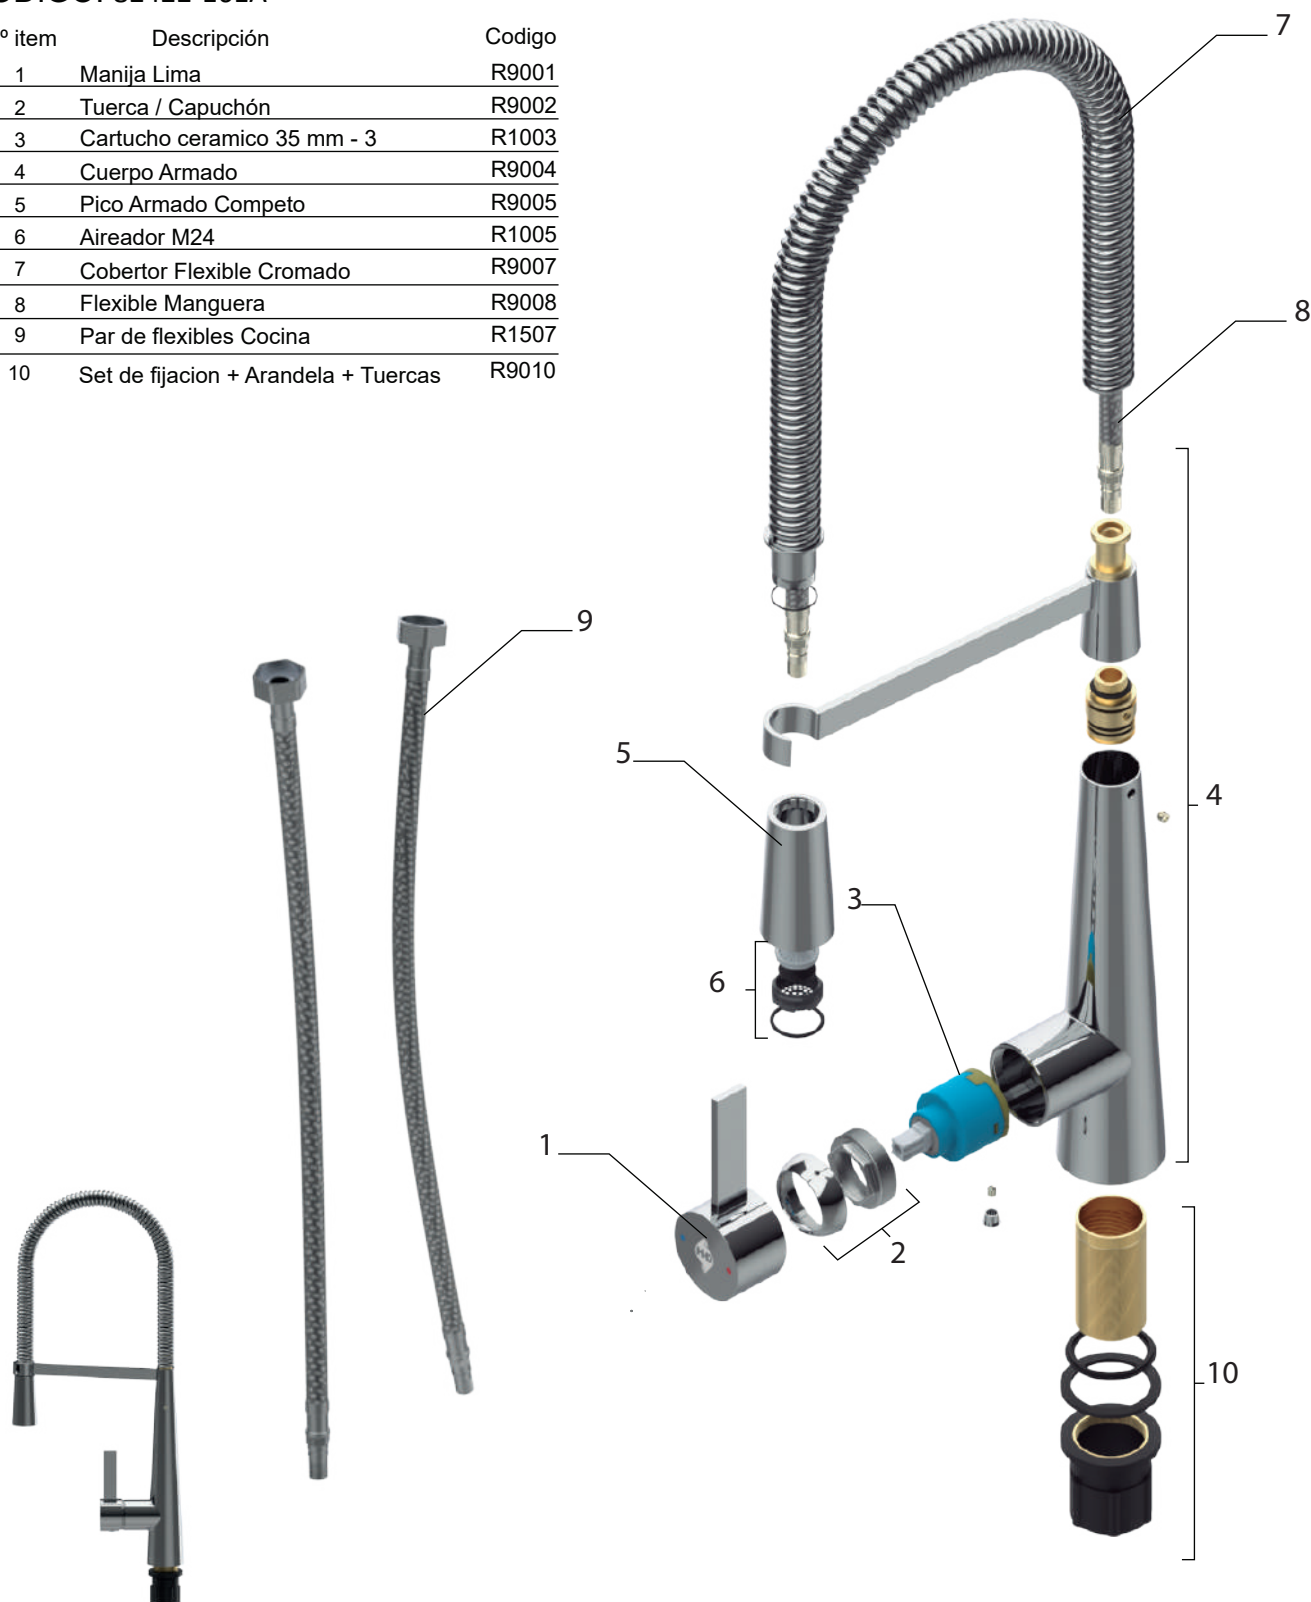

Lima

Cocina Mesada Pico Alto

CODIGO: 82422-161A

N.º item	Descripción	Codigo
1	Manija Lima	R9001
2	Tuerca / Capuchón	R9002
3	Cartucho ceramico 35 mm - 3	R1003
4	Cuerpo Armado	R9004
5	Pico Armado Competo	R9005
6	Aireador M24	R1005
7	Cobertor Flexible Cromado	R9007
8	Flexible Manguera	R9008
9	Par de flexibles Cocina	R1507
10	Set de fijacion + Arandela + Tuercas	R9010