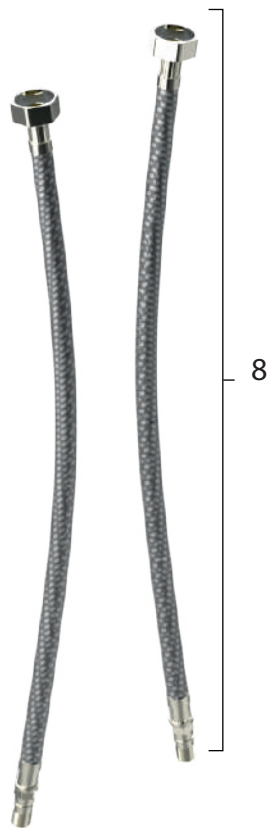

Berlin

Lavatorio Bajo

CODIGO: 21001-326A

N.º item	Descripción	Código
1	Manija Berlin Blanco	R2001B
2	Tuerca/Capuchon Blanco	R2002B
3	Cartucho cerámico 35 mm - 3	R1003
4	Cuerpo Armado Berlin Blanco	R2004B
5	Anillo decorativo Berlin Cromo	R2005
6	Set de fijación 2	R20062
7	Aireador M24	R1005
8	Par de flexibles - Lavatorios	R1007
9	Sopapa Cromo	R1008