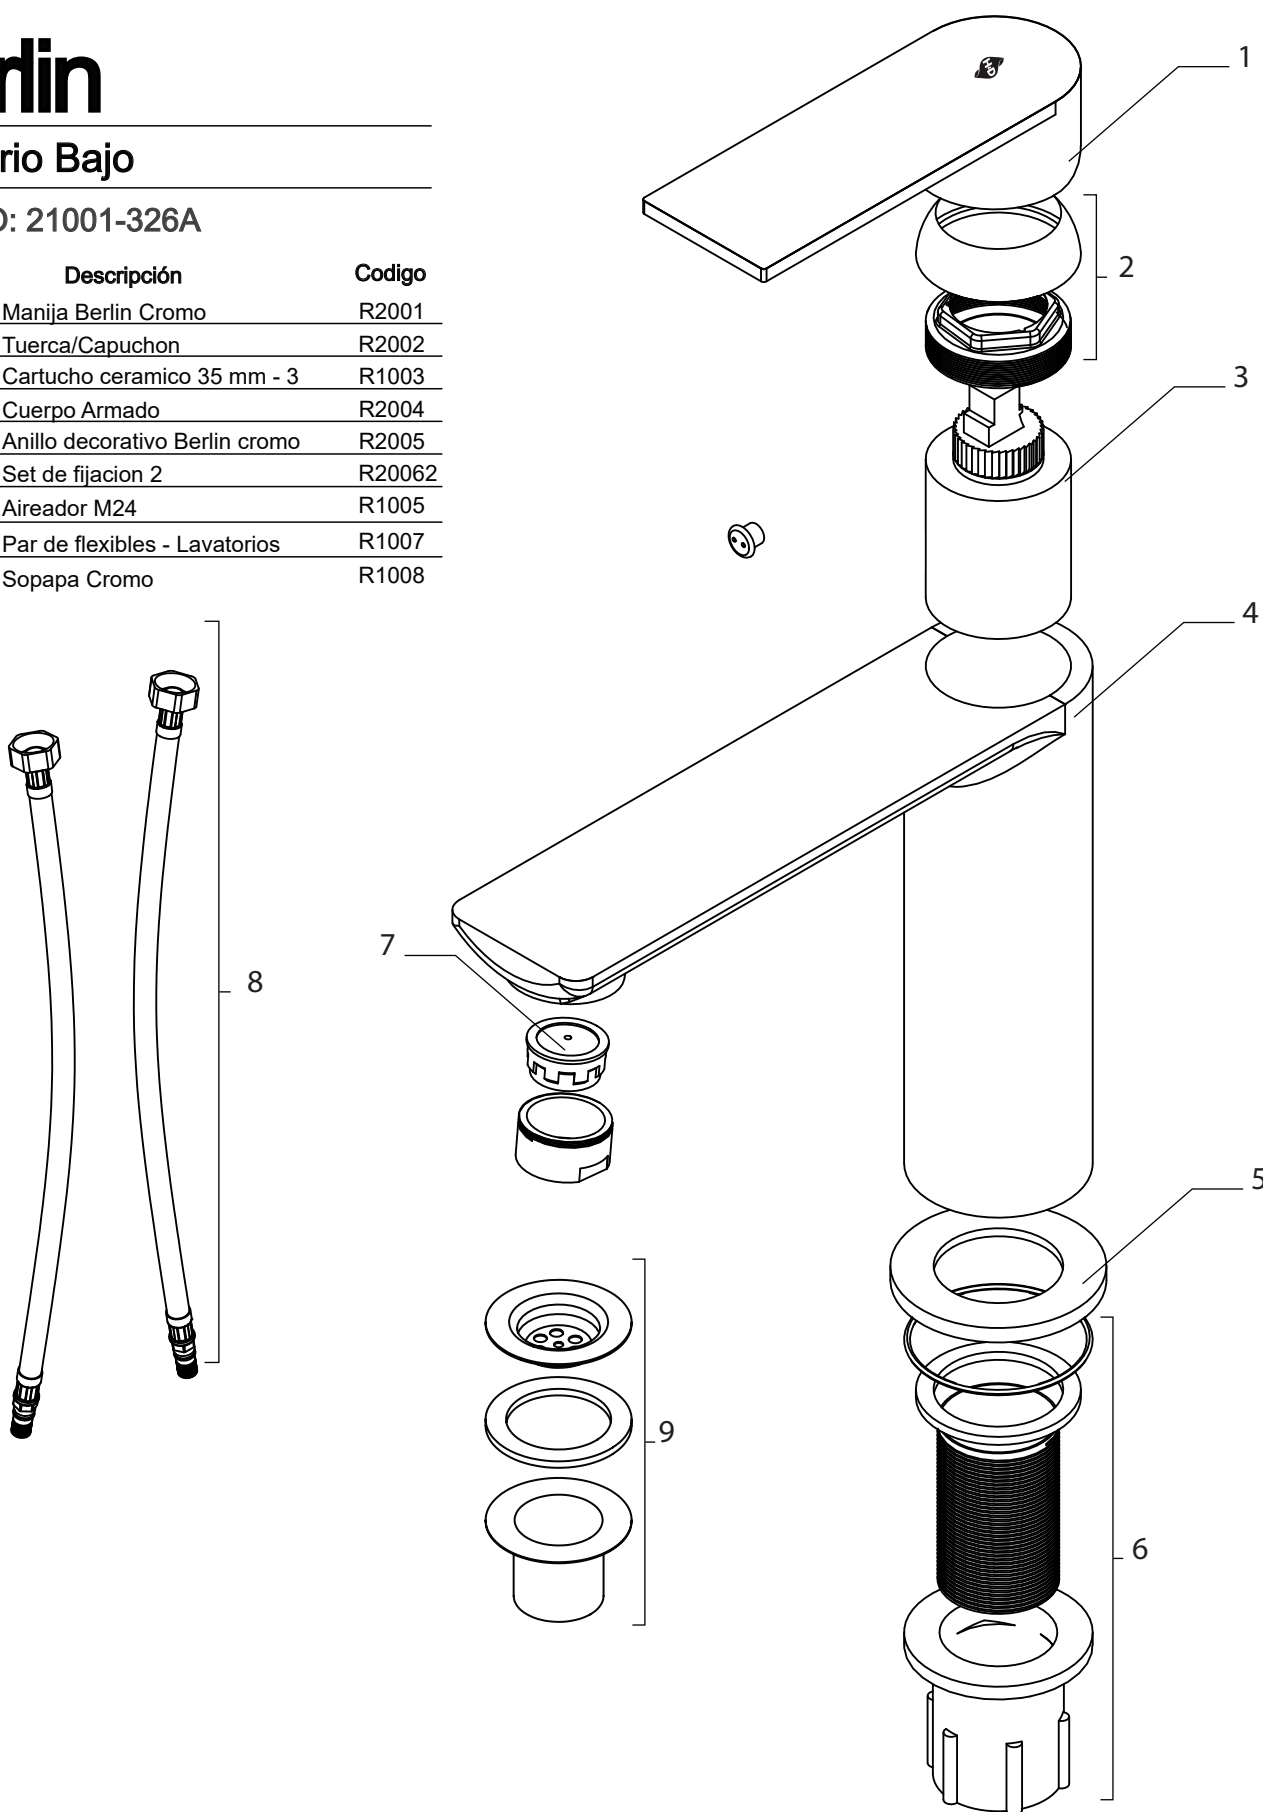

Berlin

Lavatorio Bajo

CODIGO: 21001-326A

N.º ítem	Descripción	Código
1	Manija Berlin Cromo	R2001
2	Tuerca/Capuchon	R2002
3	Cartucho cerámico 35 mm - 3	R1003
4	Cuerpo Armado	R2004
5	Anillo decorativo Berlin cromo	R2005
6	Set de fijación 2	R20062
7	Aireador M24	R1005
8	Par de flexibles - Lavatorios	R1007
9	Sopapa Cromo	R1008