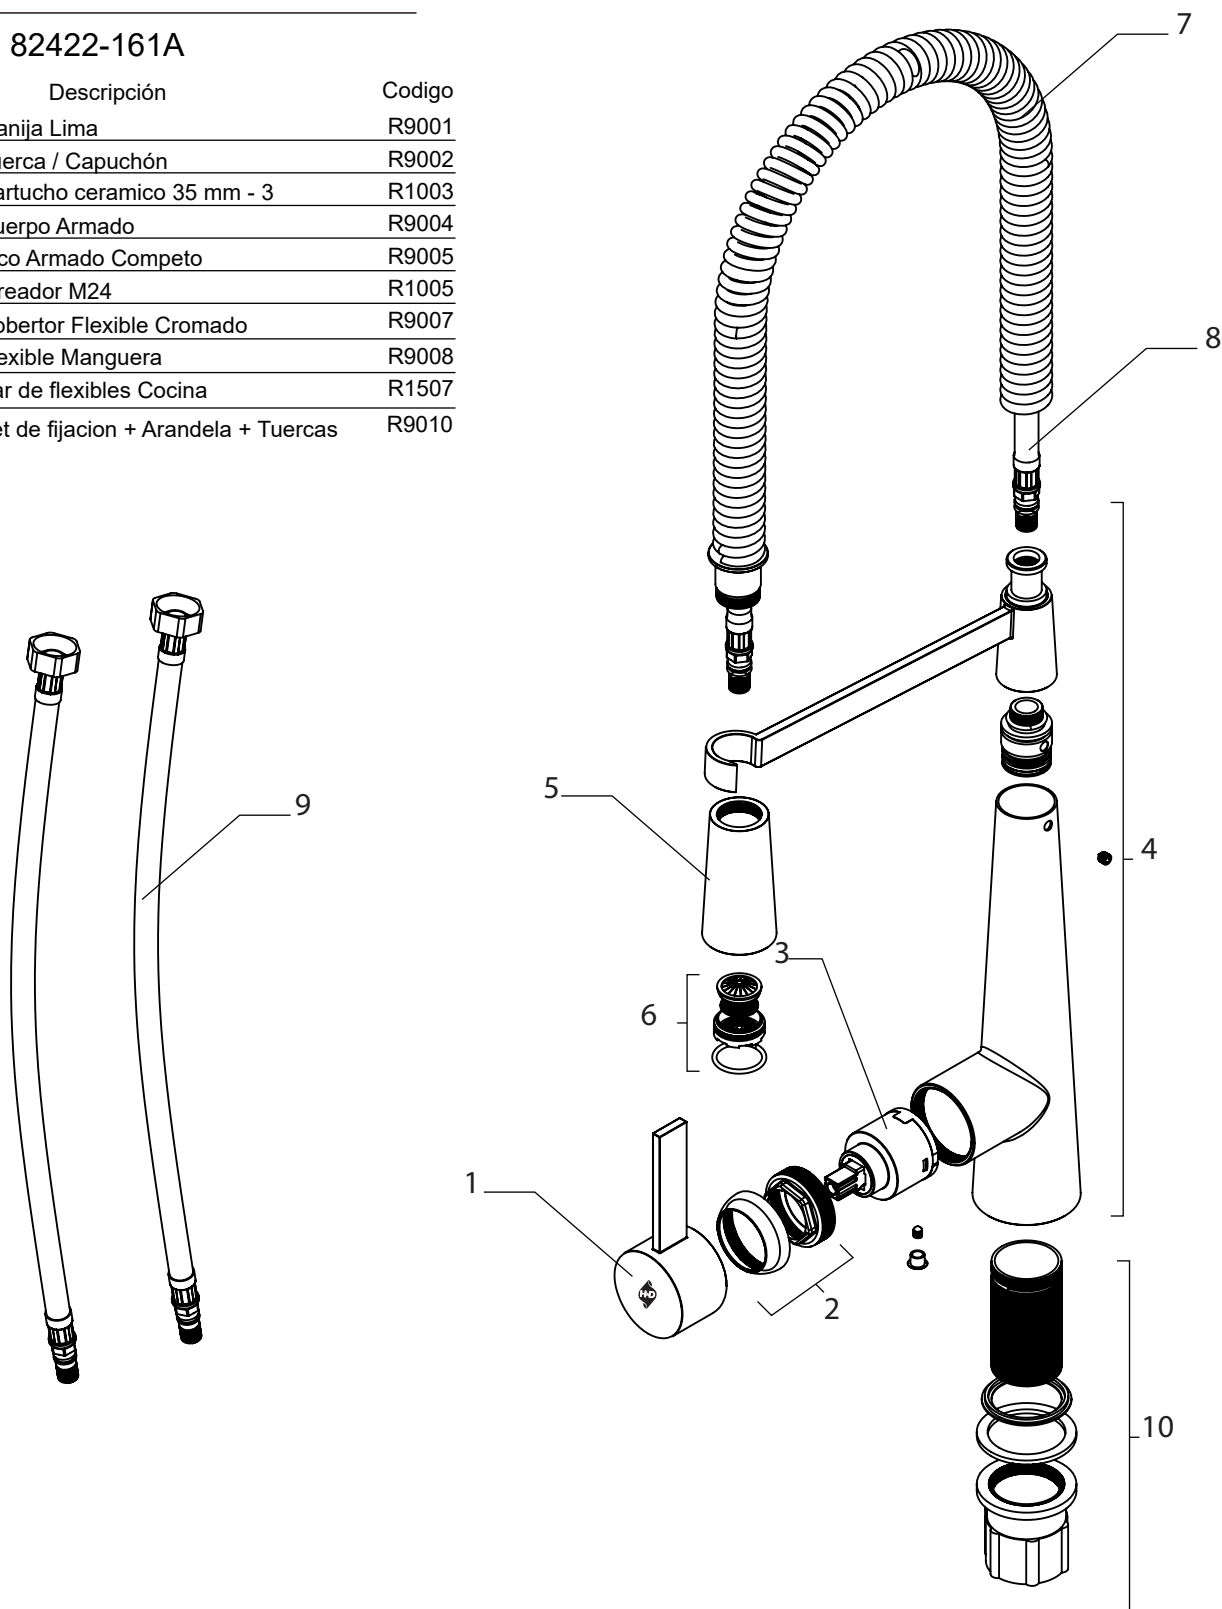

Lima

Cocina Mesada Pico Alto

CODIGO: 82422-161A

N.º ítem	Descripción	Código
1	Manija Lima	R9001
2	Tuerca / Capuchón	R9002
3	Cartucho cerámico 35 mm - 3	R1003
4	Cuerpo Armado	R9004
5	Pico Armado Competo	R9005
6	Aireador M24	R1005
7	Cobertor Flexible Cromado	R9007
8	Flexible Manguera	R9008
9	Par de flexibles Cocina	R1507
10	Set de fijacion + Arandela + Tuercas	R9010