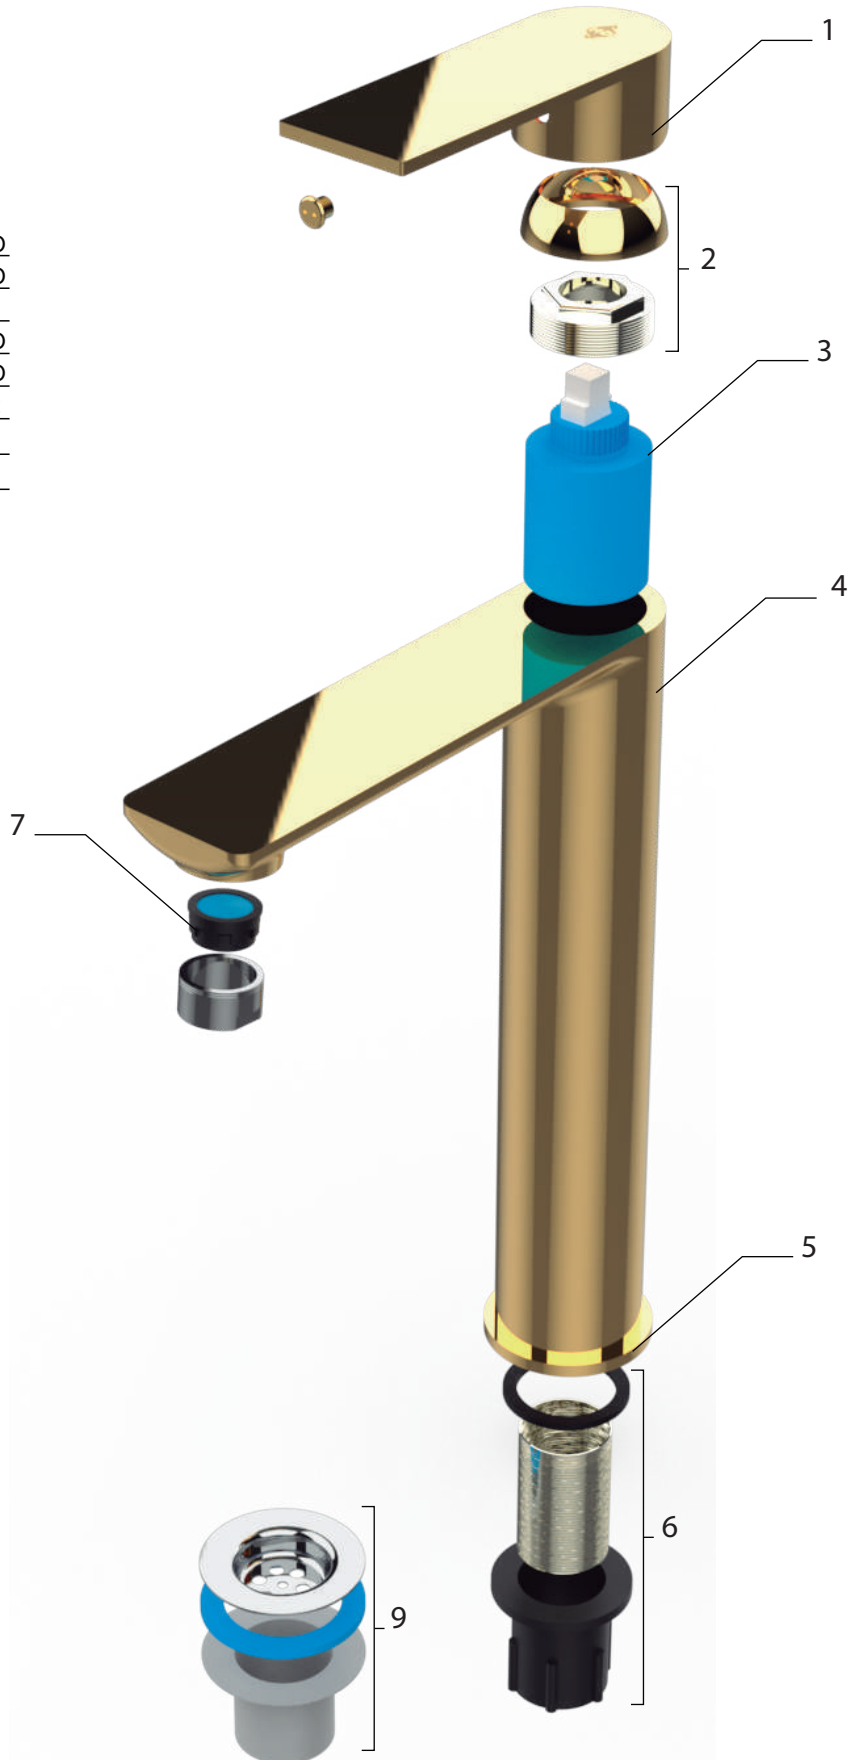

Berlin

Lavatorio Alto

CODIGO: 21015-326B

N.º ítem	Descripción	Código
1	Manija Berlin Blanco	R2001B
2	Tuerca / Capuchon Berlin Cromo	R2002
3	Cartucho cerámico 35 mm - 3	R1003
4	Cuerpo Armado Berlin Blanco alto	R2104B
5	Anillo decorativo Berlin Cromo	R2005
6	Set de fijacion 2	R20062
7	Aireador M24	R1005
8	Par de flexibles - Lavatorios	R1007
9	Sopapa 1 - Cromo	R1008

Berlin

Lavatorio Alto

CODIGO: 21015-326G

N.º ítem	Descripción	Código
1	Manija Berlin Oro	R20010
2	Tuerca / Capuchon Berlin Oro	R20020
3	Cartucho cerámico 35 mm - 3	R1003
4	Cuerpo Armado Berlin Oro alto	R21040
5	Anillo decorativo Berlin Oro	R20050
6	Set de fijación 2	R20062
7	Aireador M24	R1005
8	Par de flexibles - Lavatorios	R1007
9	Sopapa 1 - Oro	R1008