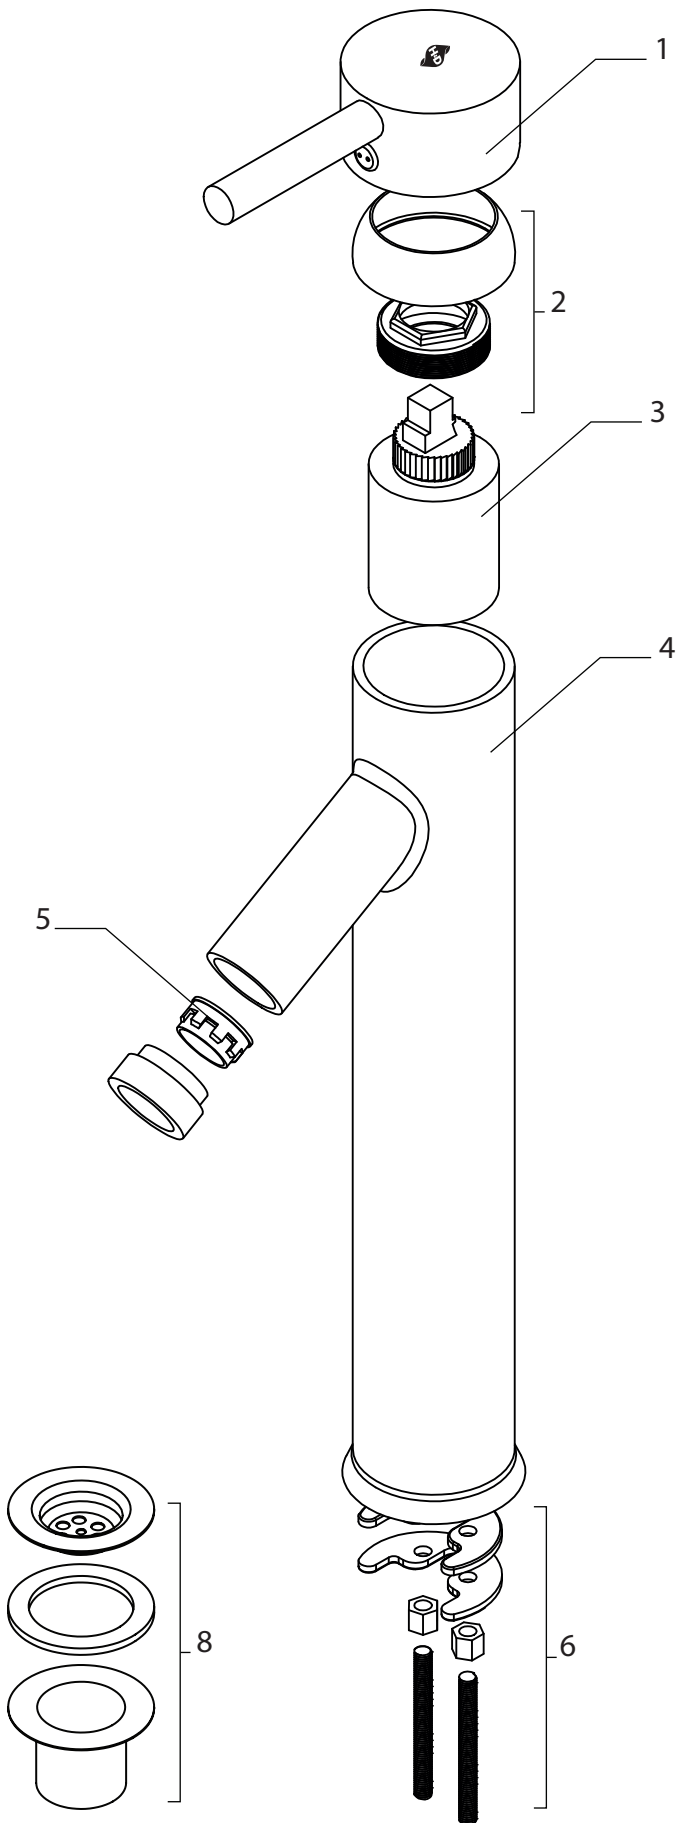

Lisboa

Lavatorio Bajo

CODIGO: 82301-16A

N.º item	Descripción	Código
1	Manija Lisboa	R1001
2	Tuerca/Capuchon	R1002
3	Cartucho ceramico 35 mm - 3	R1003
4	Cuerpo	R1004
5	Aireador M24	R1005
6	Set de Fijación 1	R1006
7	Par de flexibles - Lavatorios	R1007
8	Sopapa 1 - Cromo	R1008

Lisboa

Lavatorio Alto

CODIGO: 82301-16A

N.º item	Descripción	Codigo
1	Manija Lisboa Lav alto	R1101
2	Tuerca/Capuchon	R1102
3	Cartucho	R1103
4	Cuerpo	R1104
5	Aireador M24	R1005
6	Set de fijacion	R1106
7	Par de flexibles - Lavatorios	R1007
8	Sopapa 1 - Cromo	R1008