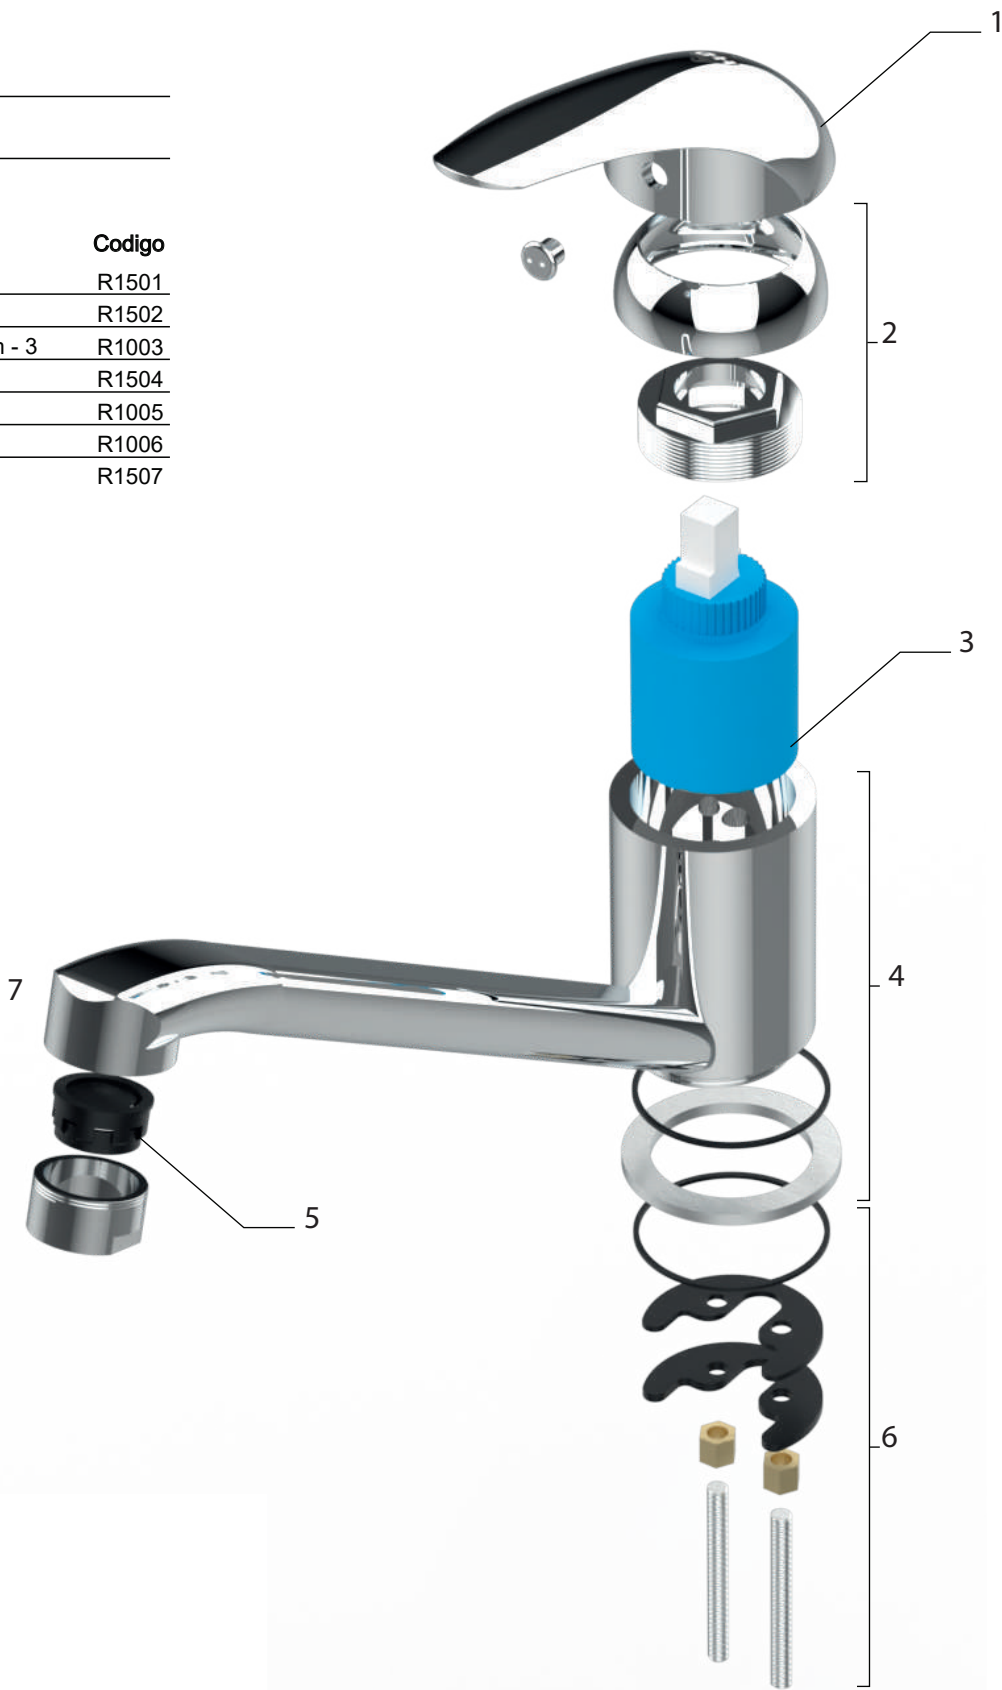

Lisboa

Cocina

CODIGO: 82305-71A

N.º ítem	Descripción	Código
1	Manija Lisboa cocina	R1501
2	Tuerca/Capuchon	R1502
3	Cartucho ceramico 35 mm - 3	R1003
4	Cuerpo Armado	R1504
5	Aireador M24	R1005
6	Set de fijacion 1	R1006
7	Par de flexibles Cocina	R1507