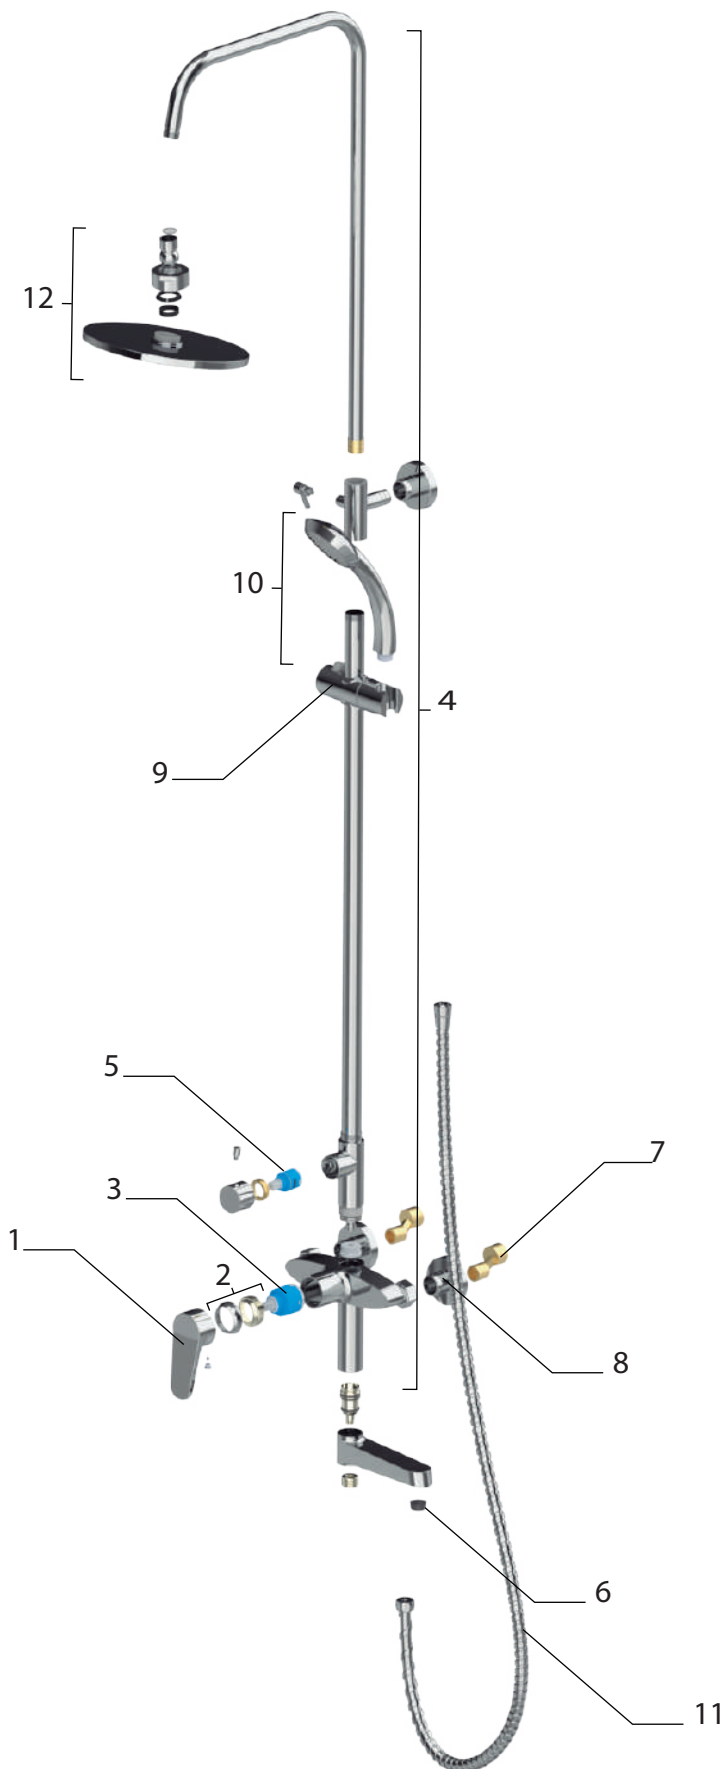

Cascada

Lavatorio Alto Redondo

CODIGO: 81514-29A

N.º ítem	Descripción	Codigo
1	Manija Cascada	R11001
2	Tuerca / Capuchon	R11002
3	Cartucho ceramico 40 mm - C. Redondo	R11009
4	Plato de vidrio Redondo	R11003
5	Cuerpo Cascada Redondo Alto	R11005
6	Set de fijacion 1	R1006
7	Par de flexibles - Lavatorios	R1007
8	Sopapa 1 - Cromo	R1008

Cascada

Lavatorio Alto Redondo

CODIGO: 81514-29A

N.º ítem	Descripción	Código
1	Manija Cascada	R11001
2	Tuerca / Capuchon	R11002
3	Cartucho ceramico 40 mm - C. Redondo	R11009
4	Plato de vidrio Redondo	R11003
5	Cuerpo Cascada Redondo Alto	R11005
6	Set de fijacion 1	R1006
7	Par de flexibles - Lavatorios	R1007
8	Sopapa 1 - Cromo	R1008

Ducha

Ducha Exterior Redonda

CODIGO: 06307-96A

N.º item	Descripción	Código
1	Manija Ducha Exterior Redonda	R12010
2	Tuerca/Capuchon	R2302
3	Cartucho ceramico 35 mm - 3	R1003
4	Cuerpo y Fijaciones	R12304
5	Cartucho transferencia	R12305
6	Aireador M24	R5306
7	Conector excéntrico	R2307
8	Rosetas	R12008
9	Soporte duchador Ducha Exterior	R12009
10	Duchador 3 Funciones	R12310
11	Flexible Ducha Exterior	R12311
12	Flor de Ducha 200x200	BD03