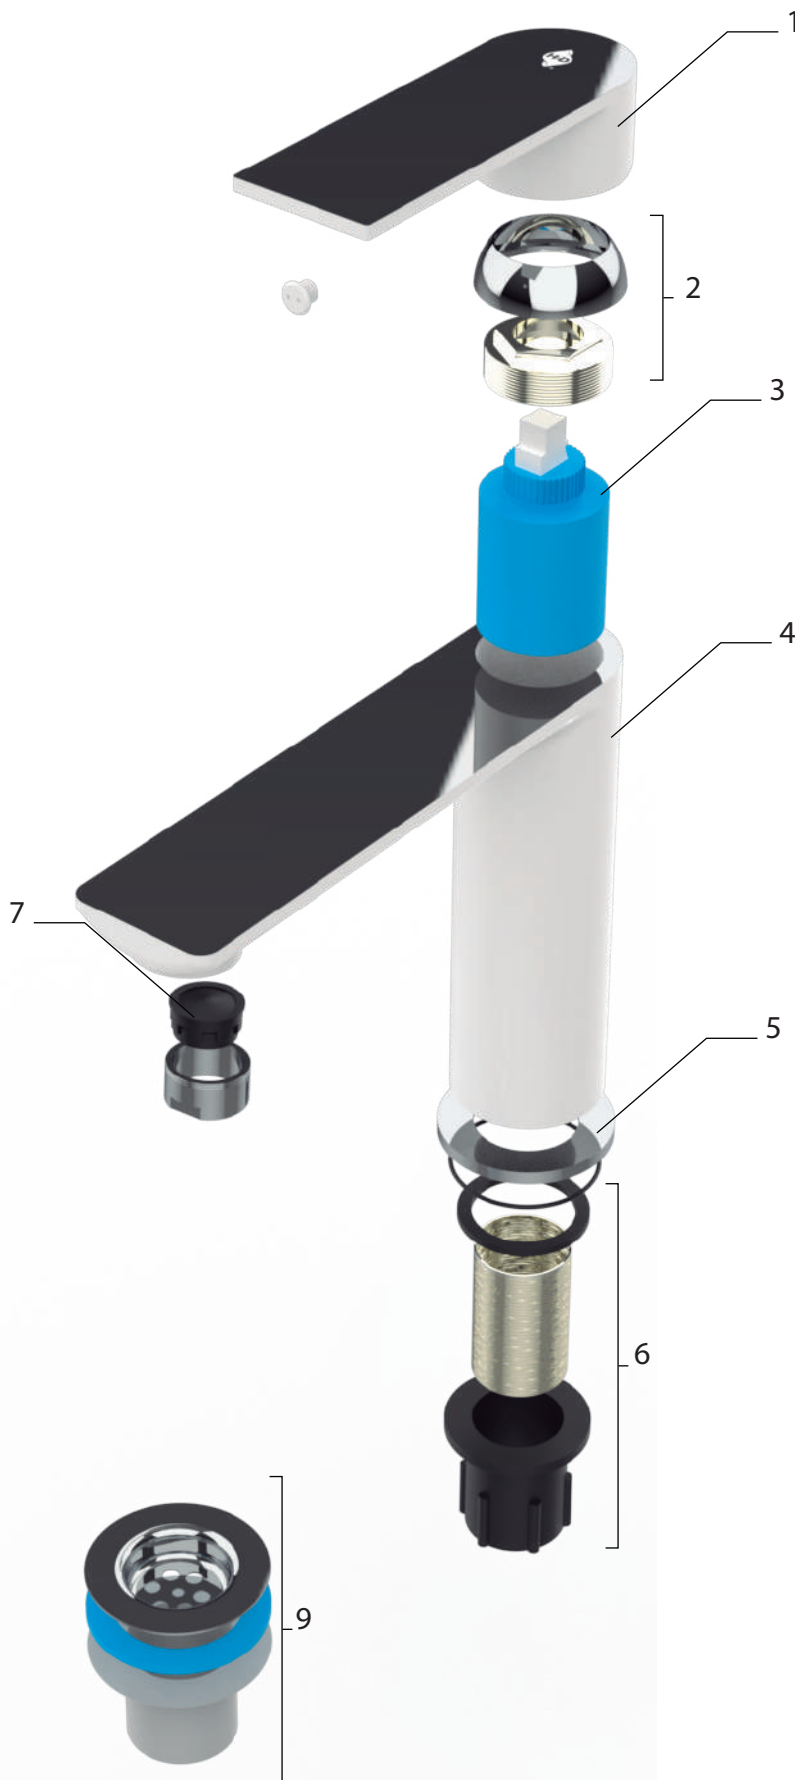

Berlin

Lavatorio Bajo

CODIGO: 21001-326A

N.º item	Descripción	Código
1	Manija Berlin Cromo	R2001
2	Tuerca/Capuchon Cromo	R2002
3	Cartucho ceramico 35 mm - 3	R1003
4	Cuerpo Armado	R2004
5	Anillo decorativo Berlin Cromo	R2005
6	Set de fijacion 2	R20062
7	Aireador M24	R1005
8	Par de flexibles - Lavatorios	R1007
9	Sopapa Cromo	R1008

Berlin

Lavatorio Bajo

CODIGO: 21001-326H

N.º item	Descripción	Codigo
1	Manija Berlin Black	R2001N
2	Tuerca/Capuchon Black	R2002N
3	Cartucho ceramico 35 mm - 3	R1003
4	Cuerpo Armado Berlin Black	R2004N
5	Anillo decorativo Berlin Black	R2005N
6	Set de fijacion 2	R20062
7	Aireador M24	R1005
8	Par de flexibles - Lavatorios	R1007
9	Sopapa Black	R1008N

Berlin

Lavatorio Bajo

CODIGO: 21001-326A

N.º item	Descripción	Código
1	Manija Berlin Blanco	R2001B
2	Tuerca/Capuchon Blanco	R2002B
3	Cartucho cerámico 35 mm - 3	R1003
4	Cuerpo Armado Berlin Blanco	R2004B
5	Anillo decorativo Berlin Cromo	R2005
6	Set de fijación 2	R20062
7	Aireador M24	R1005
8	Par de flexibles - Lavatorios	R1007
9	Sopapa Cromo	R1008