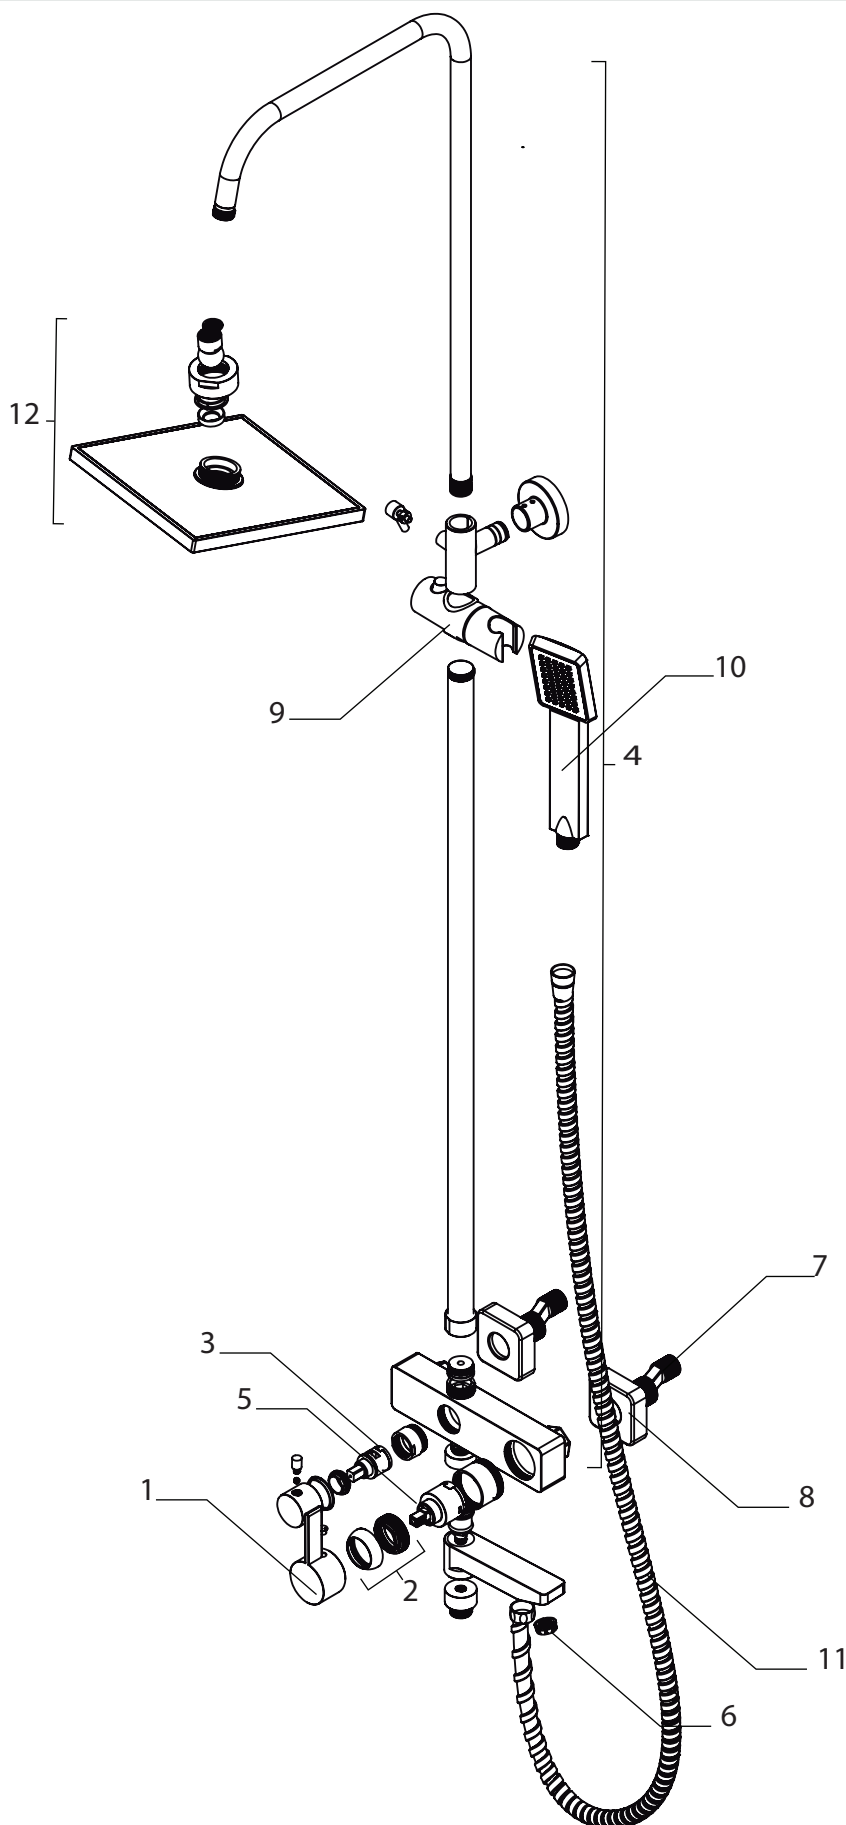

Ducha

Ducha Exterior Cuadrada

CODIGO: 07307-122A

N.º item	Descripción	Código
1	Manija Ducha Exterior Cuadrada	R13010
2	Tuerca/Capuchon	R2302
3	Cartucho ceramico 35 mm - 3	R1003
4	Cuerpo y Fijaciones	R13304
5	Cartucho transferencia	R13305
6	Aireador M24	R5306
7	Conector excéntrico	R2307
8	Rosetas Cuadradas	R13008
9	Soporte duchador Ducha Exterior	R13009
10	Duchador Cuadrado	R13050
11	Flexible Ducha Exterior	R13311
12	Flor de Ducha 200x200	BD01