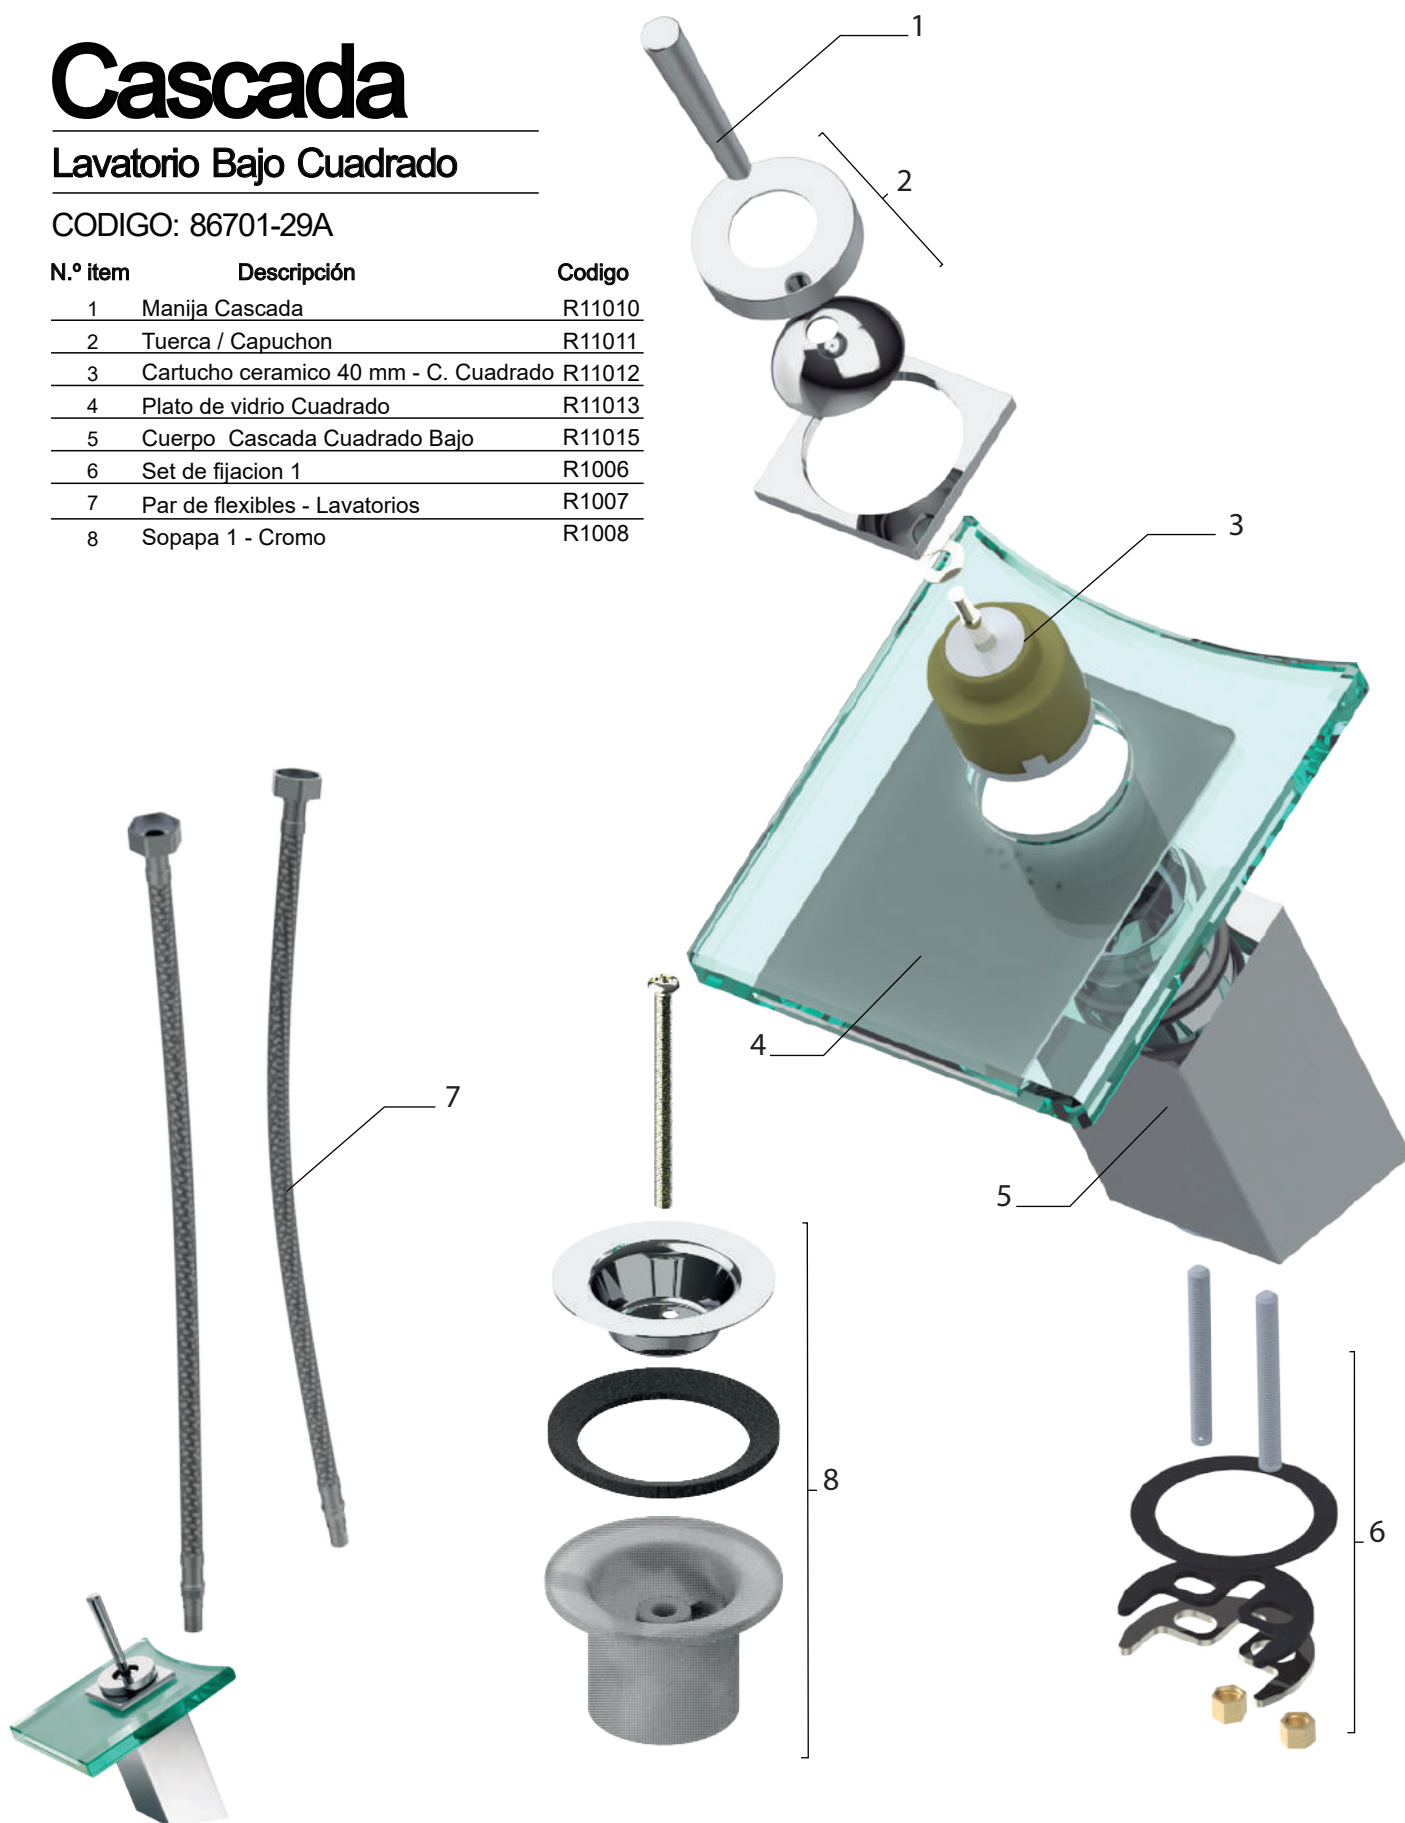

Cascada

Lavatorio Bajo Cuadrado

CODIGO: 86701-29A

N.º ítem	Descripción	Codigo
1	Manija Cascada	R11010
2	Tuerca / Capuchon	R11011
3	Cartucho ceramico 40 mm - C. Cuadrado	R11012
4	Plato de vidrio Cuadrado	R11013
5	Cuerpo Cascada Cuadrado Bajo	R11015
6	Set de fijacion 1	R1006
7	Par de flexibles - Lavatorios	R1007
8	Sopapa 1 - Cromo	R1008

Cascada

Lavatorio Alto Cuadrado

CODIGO: 86714-29A

N.º item	Descripción	Codigo
1	Manija Cascada	R11010
2	Tuerca / Capuchon	R11011
3	Cartucho ceramico 40 mm - C. Cuadrado	R11012
4	Plato de vidrio Cuadrado	R11013
5	Cuerpo Cascada Cuadrado alto	R11016
6	Set de fijacion 1	R1006
7	Par de flexibles - Lavatorios	R1007
8	Sopapa 1 - Cromo	R1008