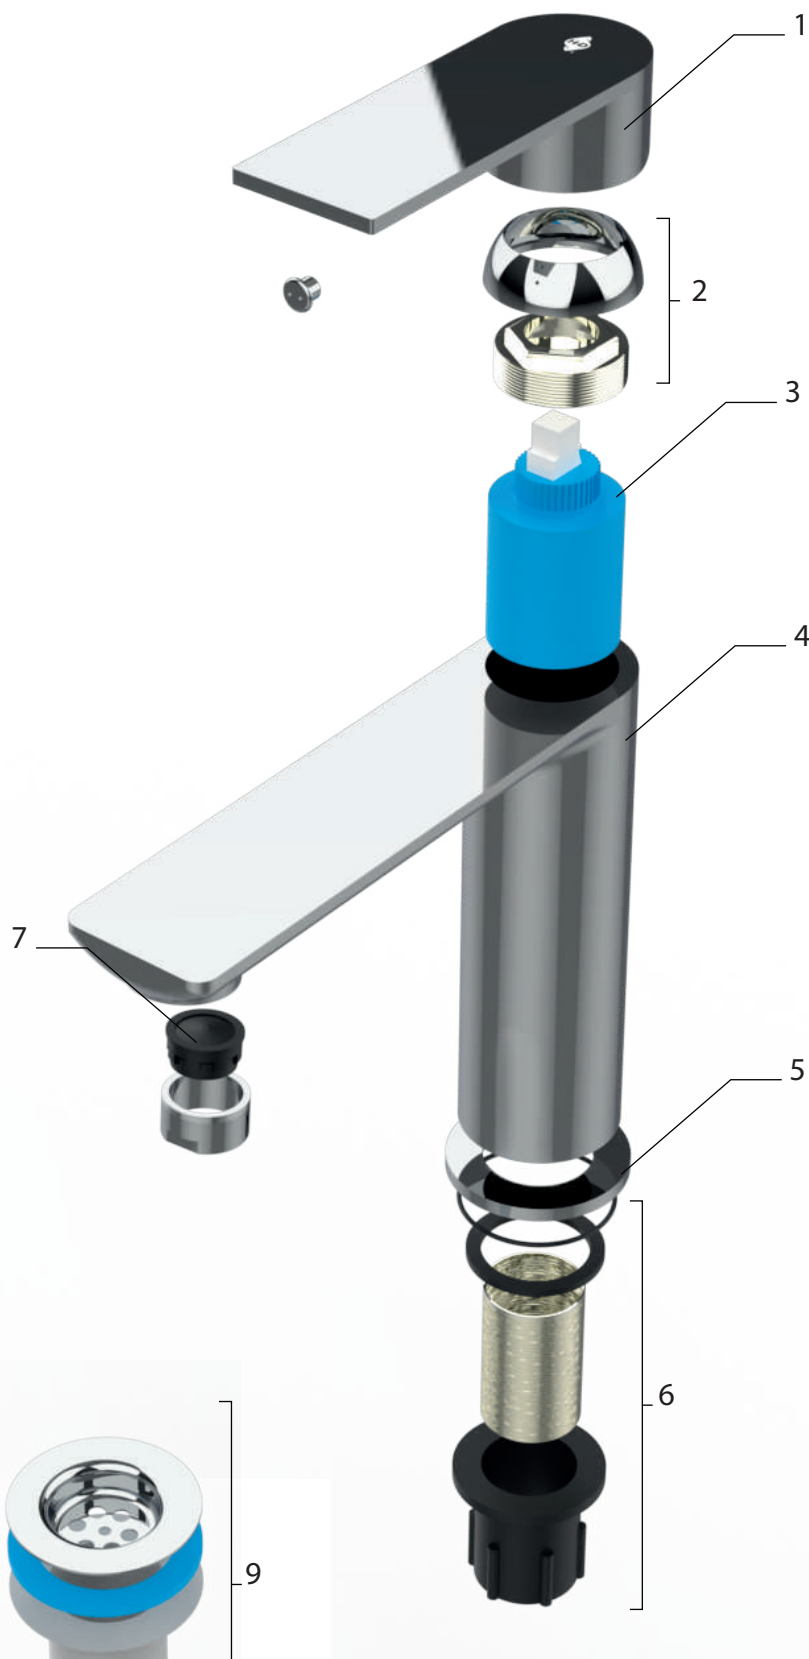

Berlin

Lavatorio Bajo

CODIGO: 21001-326A

N.º item	Descripción	Código
1	Manija Berlin Cromo	R2001
2	Tuerca/Capuchon Cromo	R2002
3	Cartucho ceramico 35 mm - 3	R1003
4	Cuerpo Armado	R2004
5	Anillo decorativo Berlin Cromo	R2005
6	Set de fijacion 2	R20062
7	Aireador M24	R1005
8	Par de flexibles - Lavatorios	R1007
9	Sopapa Cromo	R1008