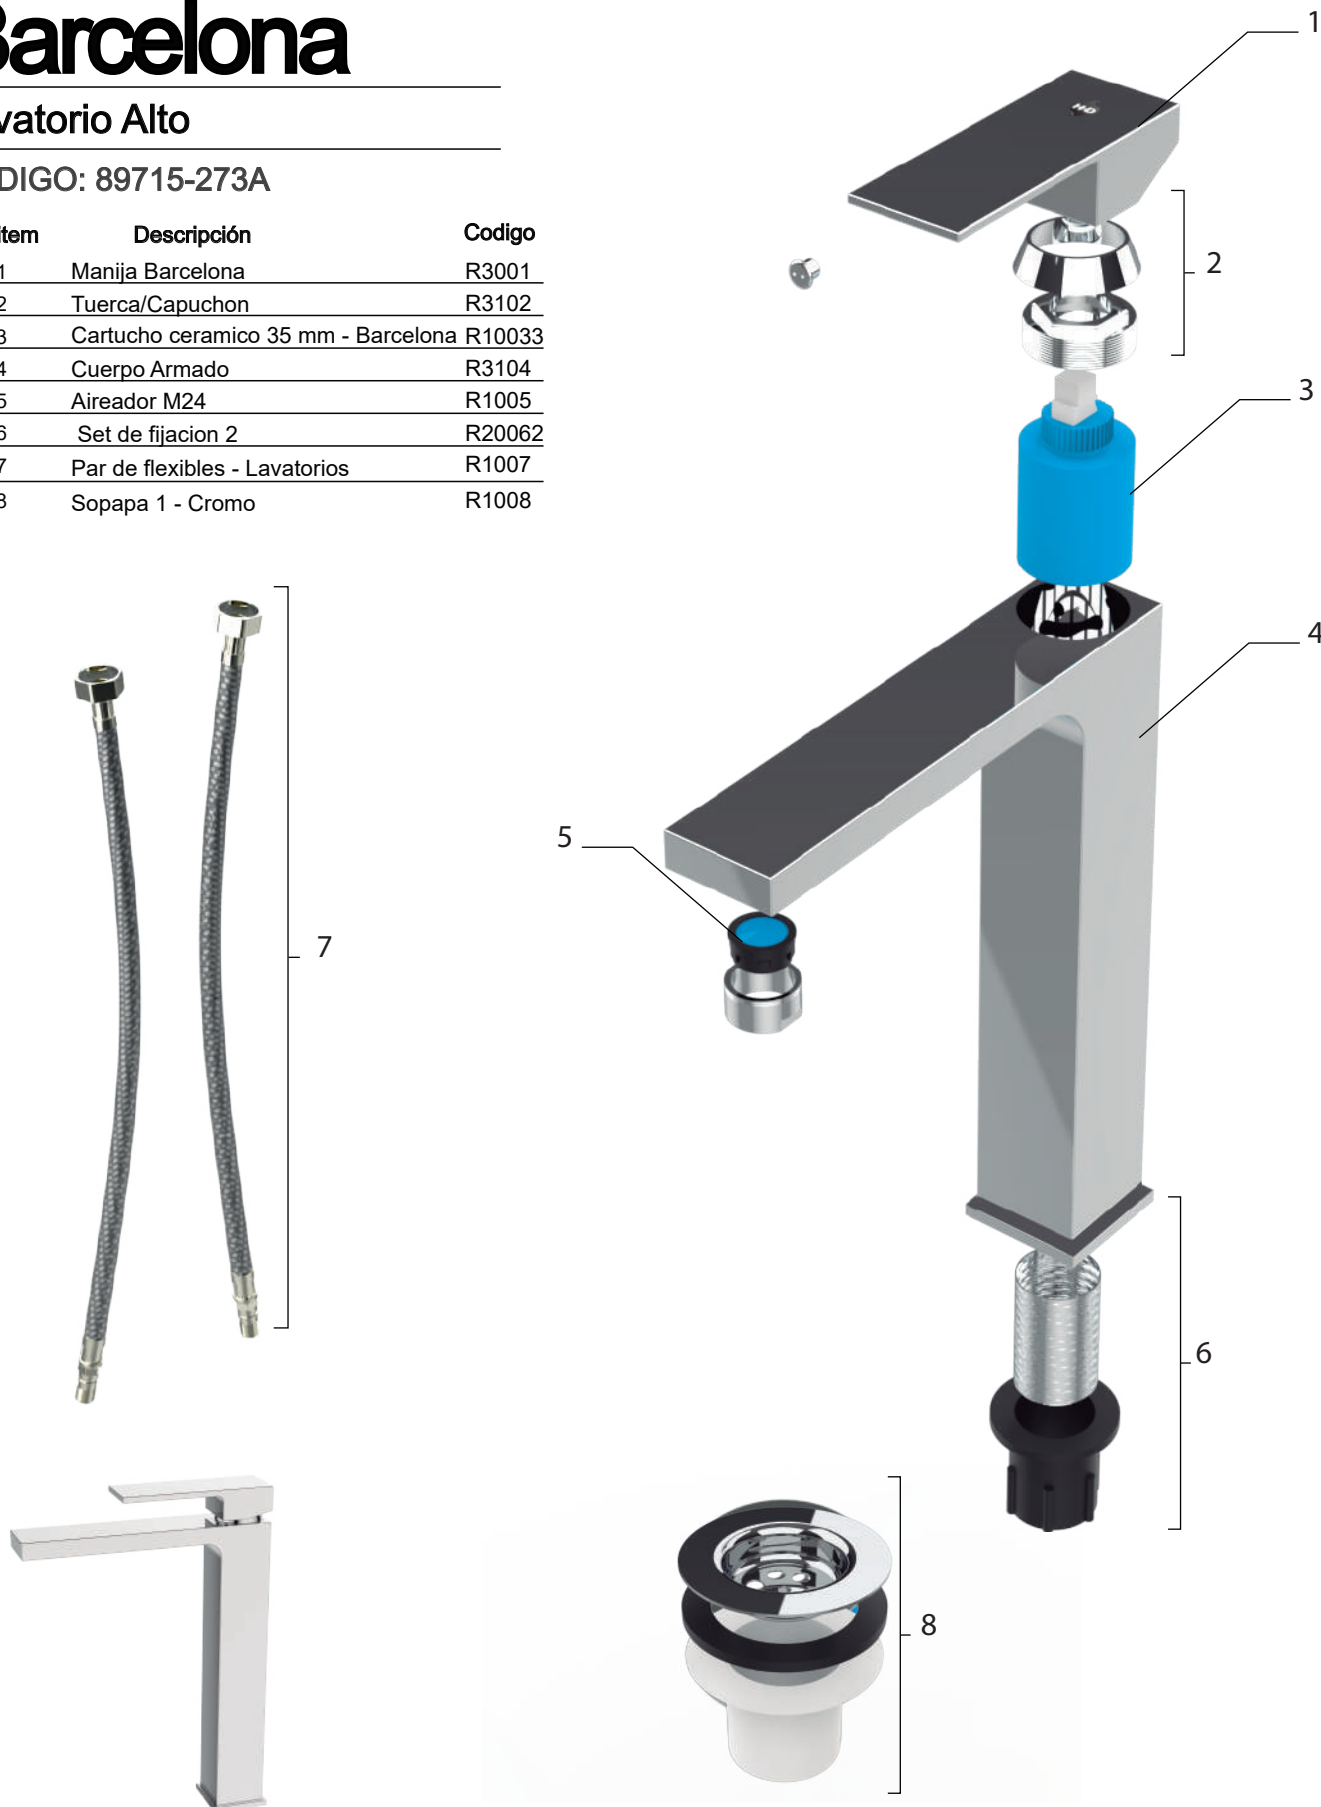

Barcelona

Lavatorio Alto

CODIGO: 89715-273A

N.º item	Descripción	Código
1	Manija Barcelona	R3001
2	Tuerca/Capuchon	R3102
3	Cartucho cerámico 35 mm - Barcelona	R10033
4	Cuerpo Armado	R3104
5	Aireador M24	R1005
6	Set de fijación 2	R20062
7	Par de flexibles - Lavatorios	R1007
8	Sopapa 1 - Cromo	R1008

Barcelona

Lavatorio Alto

CODIGO: 89715-273A

N.º item	Descripción	Código
1	Manija Barcelona	R3001
2	Tuerca/Capuchon	R3102
3	Cartucho ceramico 35 mm - Barcelona	R10033
4	Cuerpo Armado	R3104
5	Aireador M24	R1005
6	Set de fijacion 2	R20062
7	Par de flexibles - Lavatorios	R1007
8	Sopapa 1 - Cromo	R1008