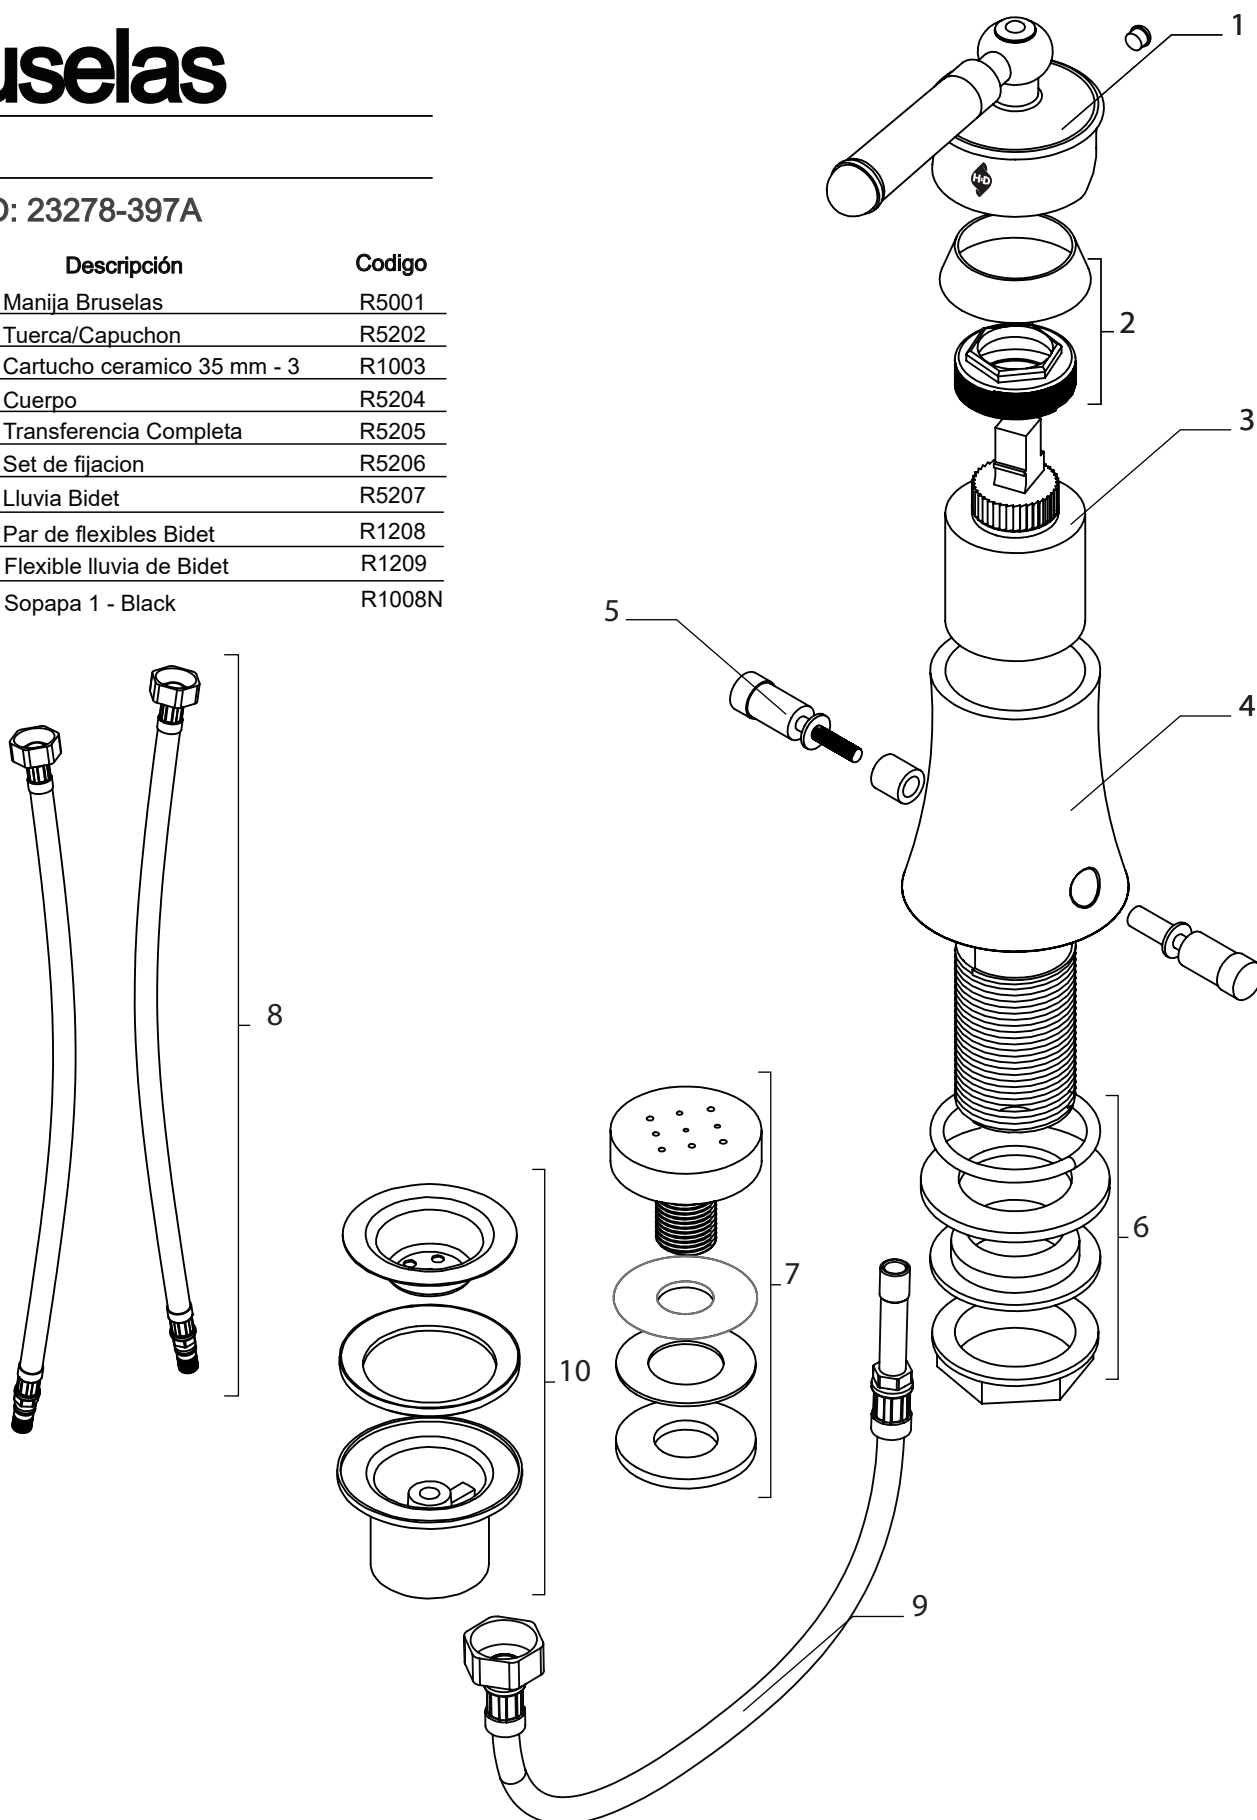

Bruselas

Bidet

CODIGO: 23278-397A

N.º item	Descripción	Código
1	Manija Bruselas	R5001
2	Tuerca/Capuchon	R5202
3	Cartucho cerámico 35 mm - 3	R1003
4	Cuerpo	R5204
5	Transferencia Completa	R5205
6	Set de fijación	R5206
7	Lluvia Bidet	R5207
8	Par de flexibles Bidet	R1208
9	Flexible lluvia de Bidet	R1209
10	Sopapa 1 - Black	R1008N