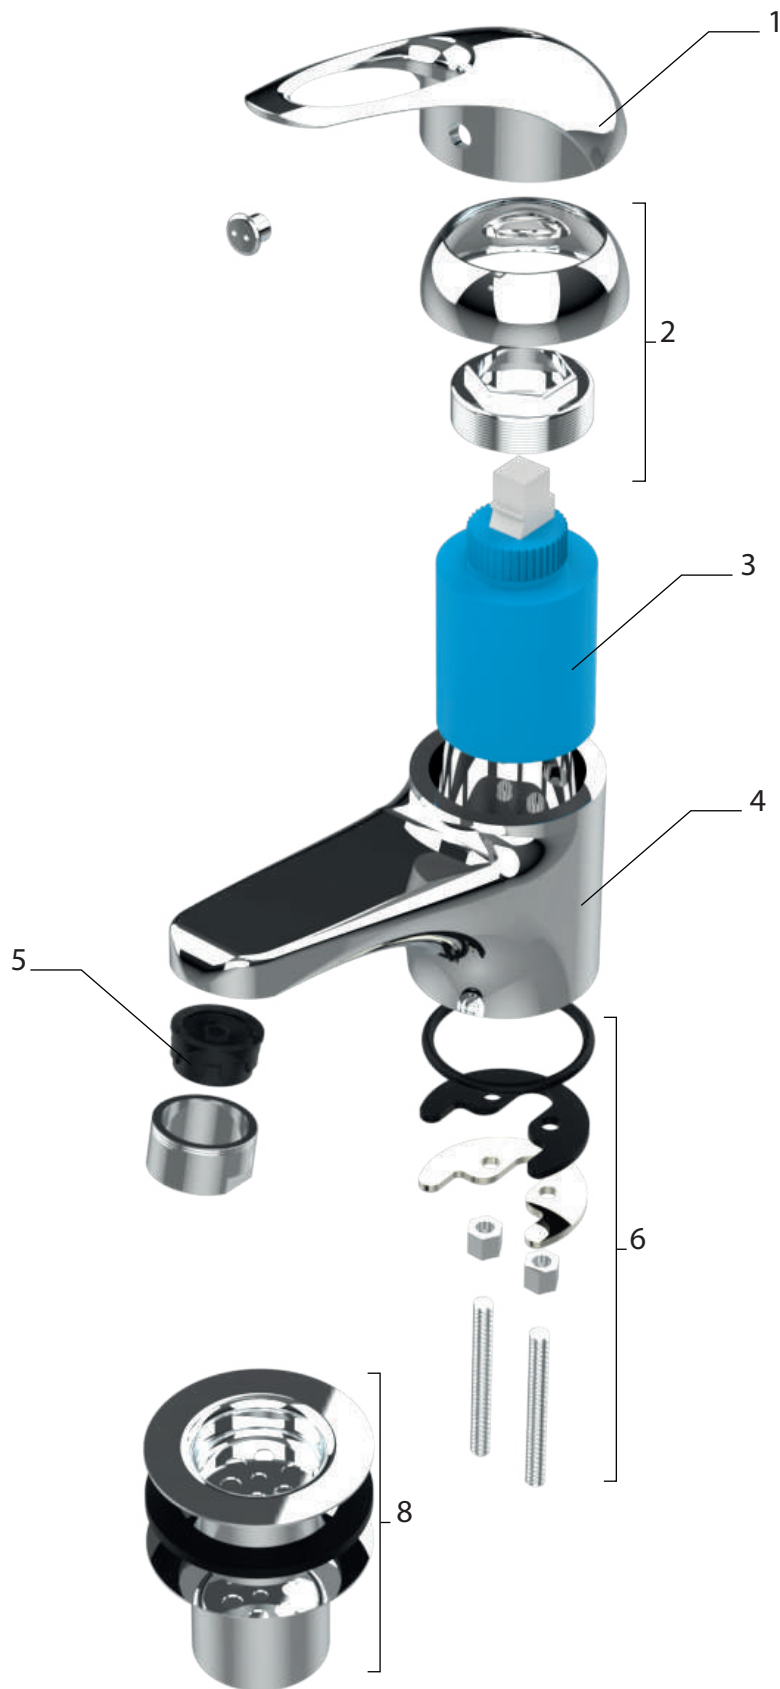

Repuestálogo

|Grifería PREMIUM|

Lisboa

Lavatorio Bajo

CODIGO: 82301-16A

N.º item	Descripción	Código
1	Manija Lisboa	R1001
2	Tuerca/Capuchon	R1002
3	Cartucho cerámico 35 mm - 3	R1003
4	Cuerpo	R1004
5	Aireador M24	R1005
6	Set de Fijación 1	R1006
7	Par de flexibles - Lavatorios	R1007
8	Sopapa 1 - Cromo	R1008

Lisboa

Lavatorio Bajo

CODIGO: 82301-16A

N.º item	Descripción	Código
1	Manija Lisboa	R1001
2	Tuerca/Capuchon	R1002
3	Cartucho ceramico 35 mm - 3	R1003
4	Cuerpo	R1004
5	Aireador M24	R1005
6	Set de Fijación 1	R1006
7	Par de flexibles - Lavatorios	R1007
8	Sopapa 1 - Cromo	R1008

Lisboa

Lavatorio Alto

CODIGO: 82301-16A

N.º item	Descripción	Codigo
1	Manija Lisboa Lav alto	R1101
2	Tuerca/Capuchon	R1102
3	Cartucho	R1103
4	Cuerpo	R1104
5	Aireador M24	R1005
6	Set de fijacion	R1106
7	Par de flexibles - Lavatorios	R1007
8	Sopapa 1 - Cromo	R1008

Lisboa

Lavatorio Alto

CODIGO: 84715-55A

N.º item	Descripción	Codigo
1	Manija	R1101
2	Tuerca/Capuchon	R1102
3	Cartucho	R1103
4	Cuerpo	R1104
5	Aireador M24	R1005
6	Set de fijacion	R1006
7	Par de flexibles - Lavatorios	R1007
8	Sopapa 1 - Cromo	R1008