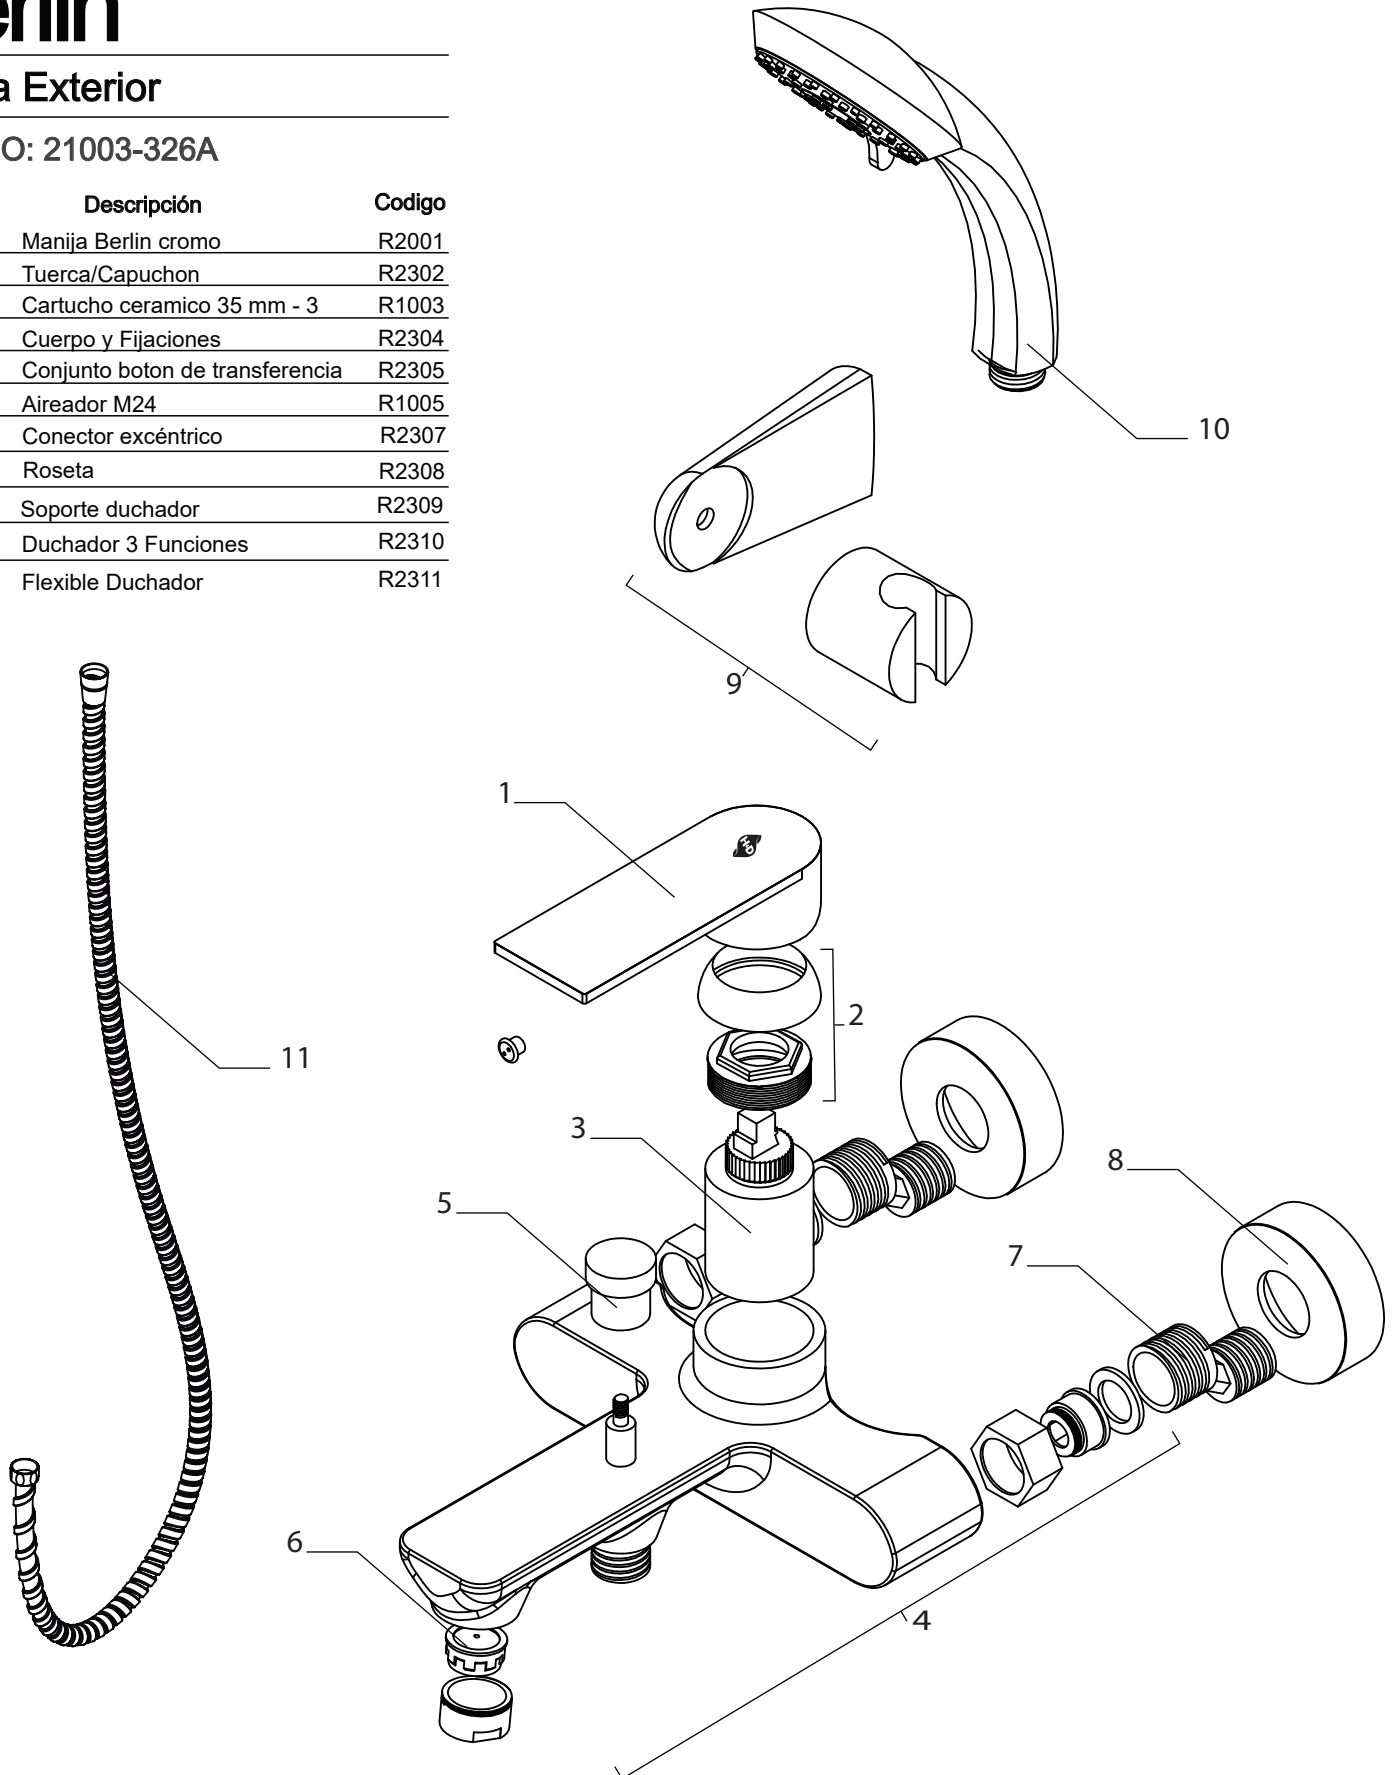

Berlin

Ducha Exterior

CODIGO: 21003-326A

N.º ítem	Descripción	Código
1	Manija Berlin cromo	R2001
2	Tuerca/Capuchon	R2302
3	Cartucho cerámico 35 mm - 3	R1003
4	Cuerpo y Fijaciones	R2304
5	Conjunto boton de transferencia	R2305
6	Aireador M24	R1005
7	Conector excéntrico	R2307
8	Roseta	R2308
9	Soporte duchador	R2309
10	Duchador 3 Funciones	R2310
11	Flexible Duchador	R2311