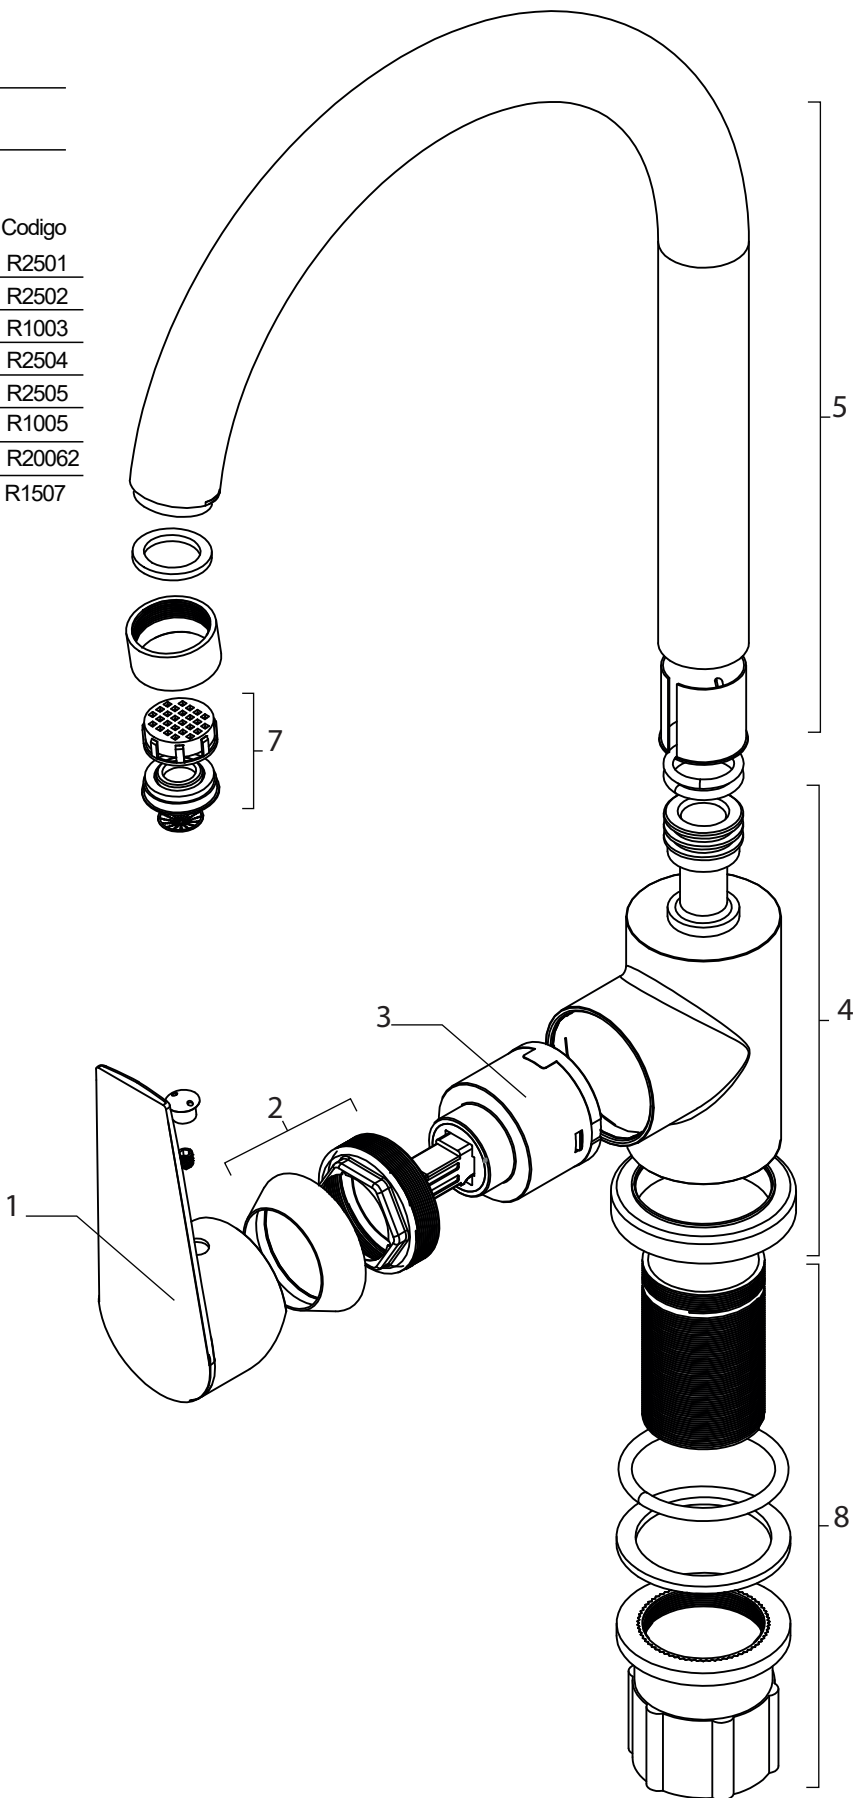

Berlín

Cocina Mesada Pico Alto

CODIGO: 84406-278A

N.º item	Descripción	Código
1	Manija Berlín	R2501
2	Tuerca/ Capuchón	R2502
3	Cartucho cerámico 35 mm - 3	R1003
4	Cuerpo Armado	R2504
5	Pico + Conector	R2505
7	Aireador M24	R1005
8	Set de Fijación 2	R20062
9	Par de flexibles Cocina	R1507