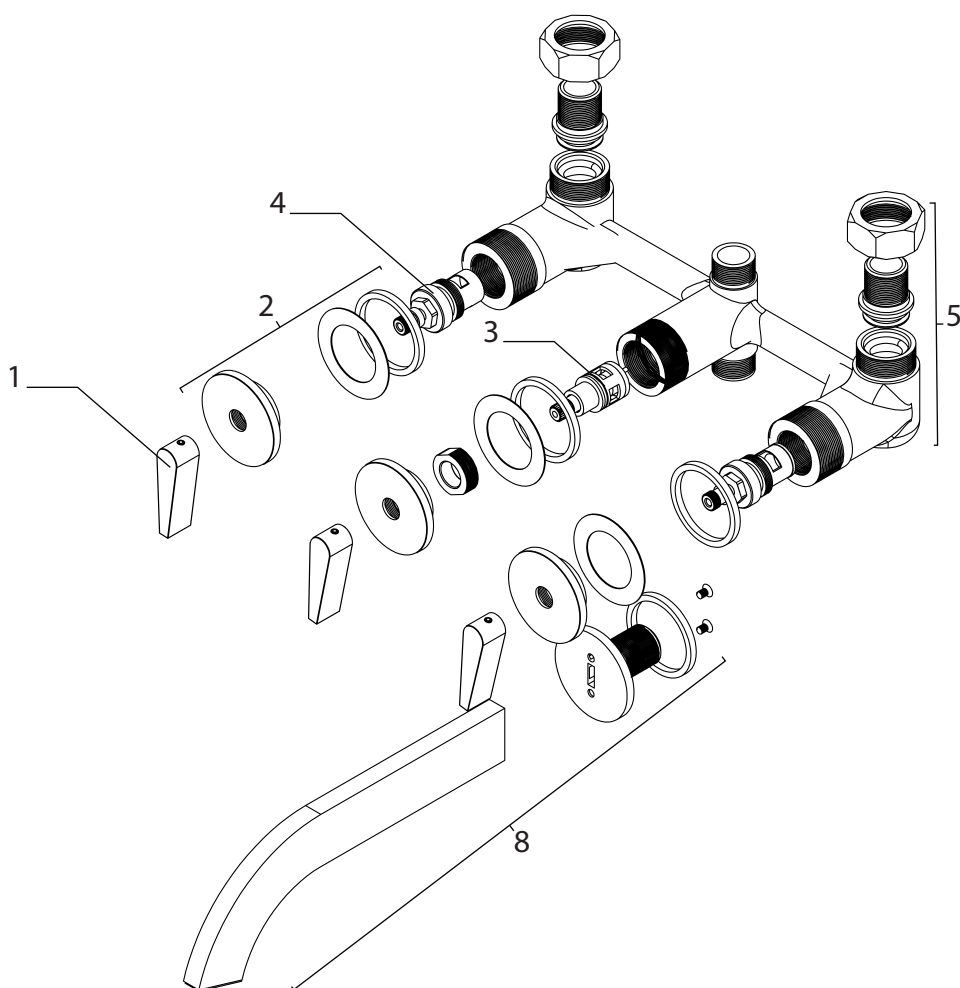

París

Ducha Embutir

CODIGO: 62509-190A

N.º ítem	Descripción	Código
1	Volante Paris	R6401
2	Roseta Paris	R6402
3	Vástago Transferencia	R6403
4	Vástago	R6404
5	Cuerpo Armado Completo	R6405
6	Caño Flor de Ducha	R6406
7	Flor de Ducha 100x100	R6407
8	Pico lluvia + Roseta + Aireador	R6408