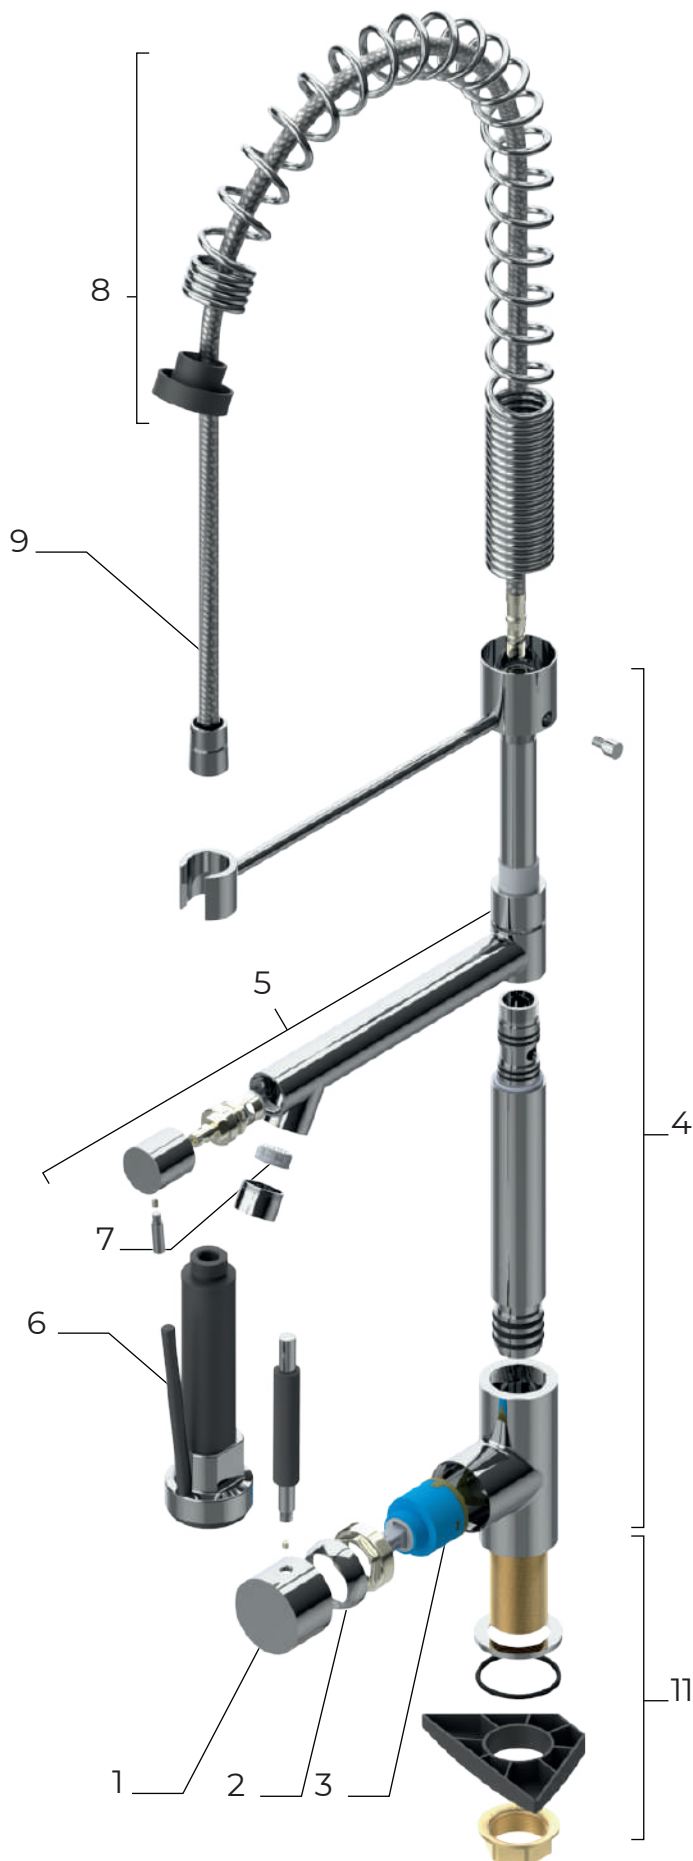

Gourmet

Cocina Mesada Pico Alto

CODIGO: 84045-67A

N.º ítem	Descripción	Código
1	Manija	R10001
2	Tuerca / Capuchon	R10002
3	Cartucho cerámico 35 mm - 3	R1003
4	Cuerpo Armado	R10004
5	Pico armado completo	R10005
6	Pico Roceador	R10006
7	Aireador M24	R1005
8	Cobertor flexible cromado	R10008
9	Flexible pico Roceador	R10009
10	Par de flexibles Cocina	R1507
11	Set de fijacion + Arandela + Tuercas	R10011