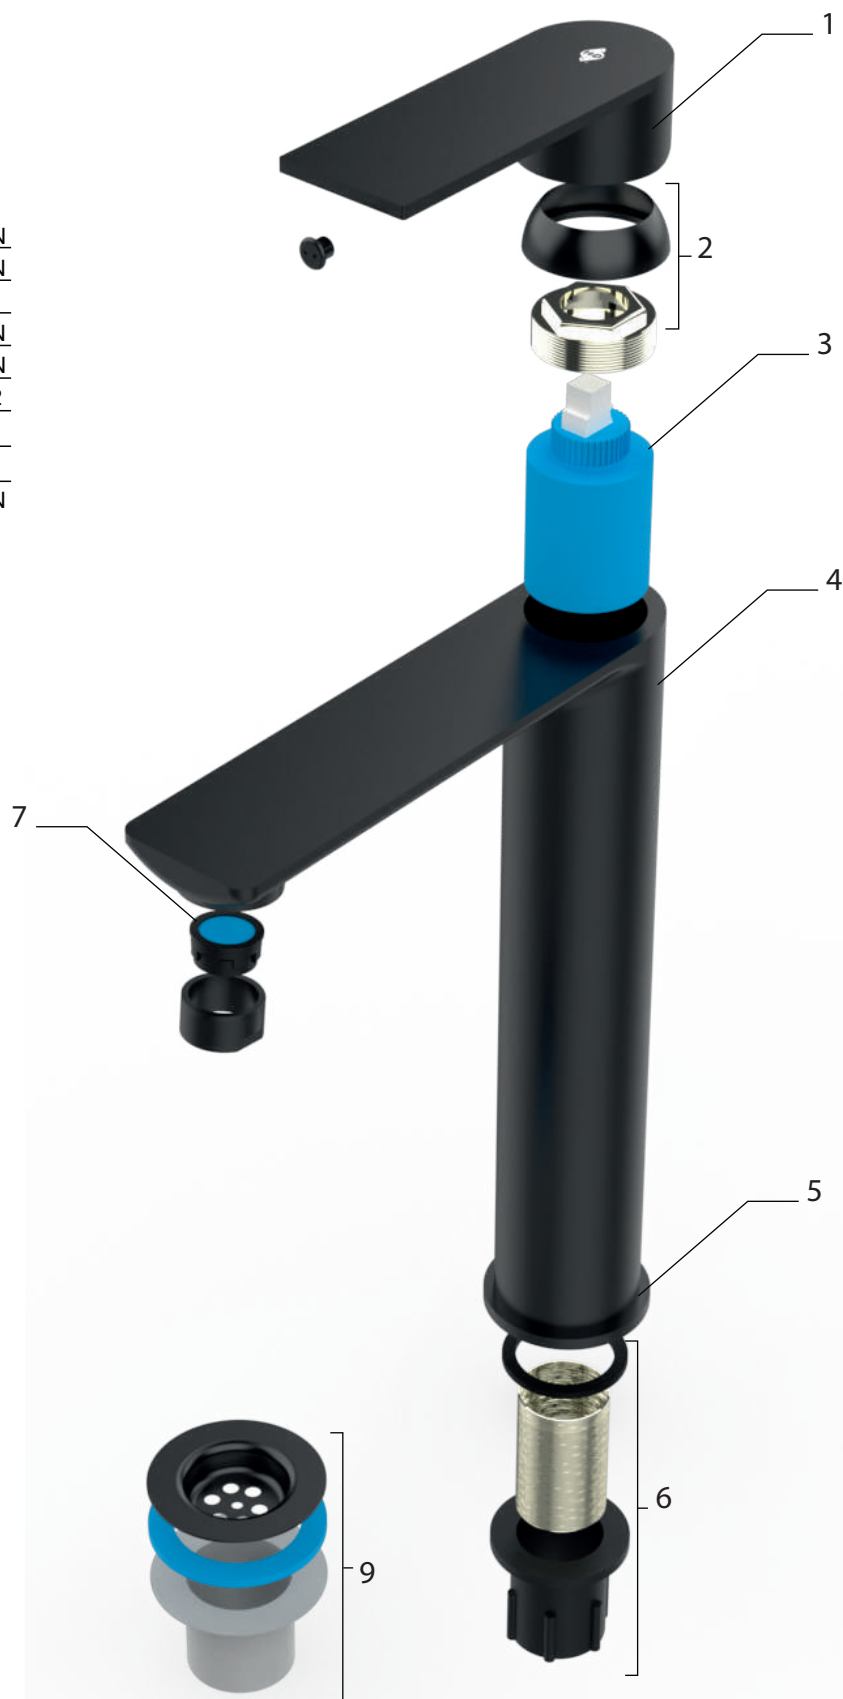

Berlin

Lavatorio Alto

CODIGO: 21015-326H

N.º item	Descripción	Código
1	Manija Berlin Black	R2001N
2	Tuerca / Capuchon Berlin Black	R2002N
3	Cartucho cerámico 35 mm - 3	R1003
4	Cuerpo Armado Berlin Black alto	R2104N
5	Anillo decorativo Berlin Black	R2005N
6	Set de fijación 2	R20062
7	Aireador M24	R1005
8	Par de flexibles - Lavatorios	R1007
9	Sopapa 1 - Black	R1008N