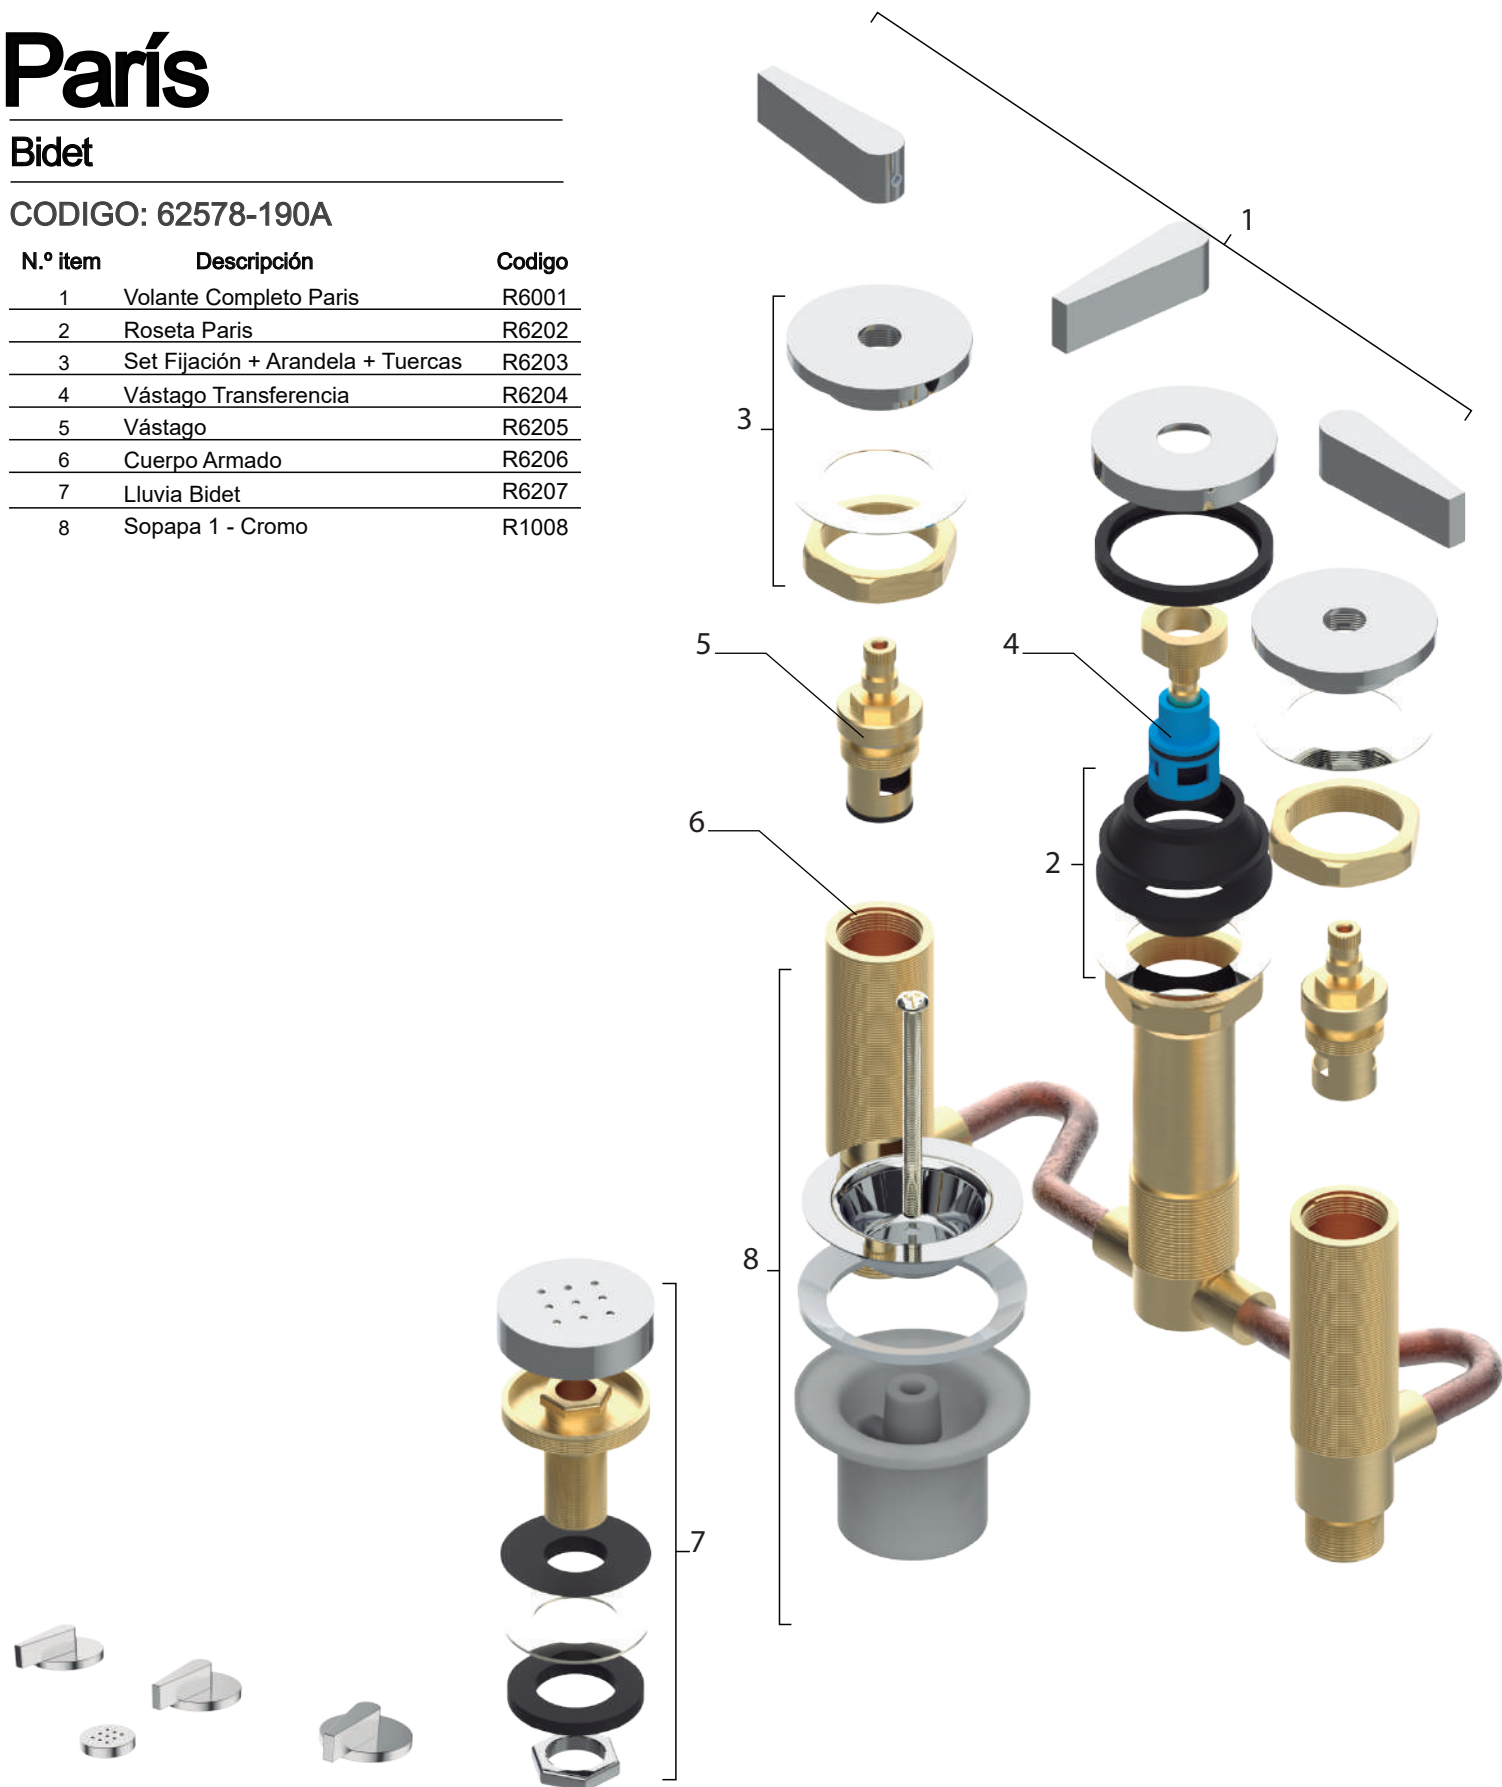

París

Bidet

CODIGO: 62578-190A

N.º ítem	Descripción	Código
1	Volante Completo Paris	R6001
2	Roseta Paris	R6202
3	Set Fijación + Arandela + Tuercas	R6203
4	Vástago Transferencia	R6204
5	Vástago	R6205
6	Cuerpo Armado	R6206
7	Lluvia Bidet	R6207
8	Sopapa 1 - Cromo	R1008