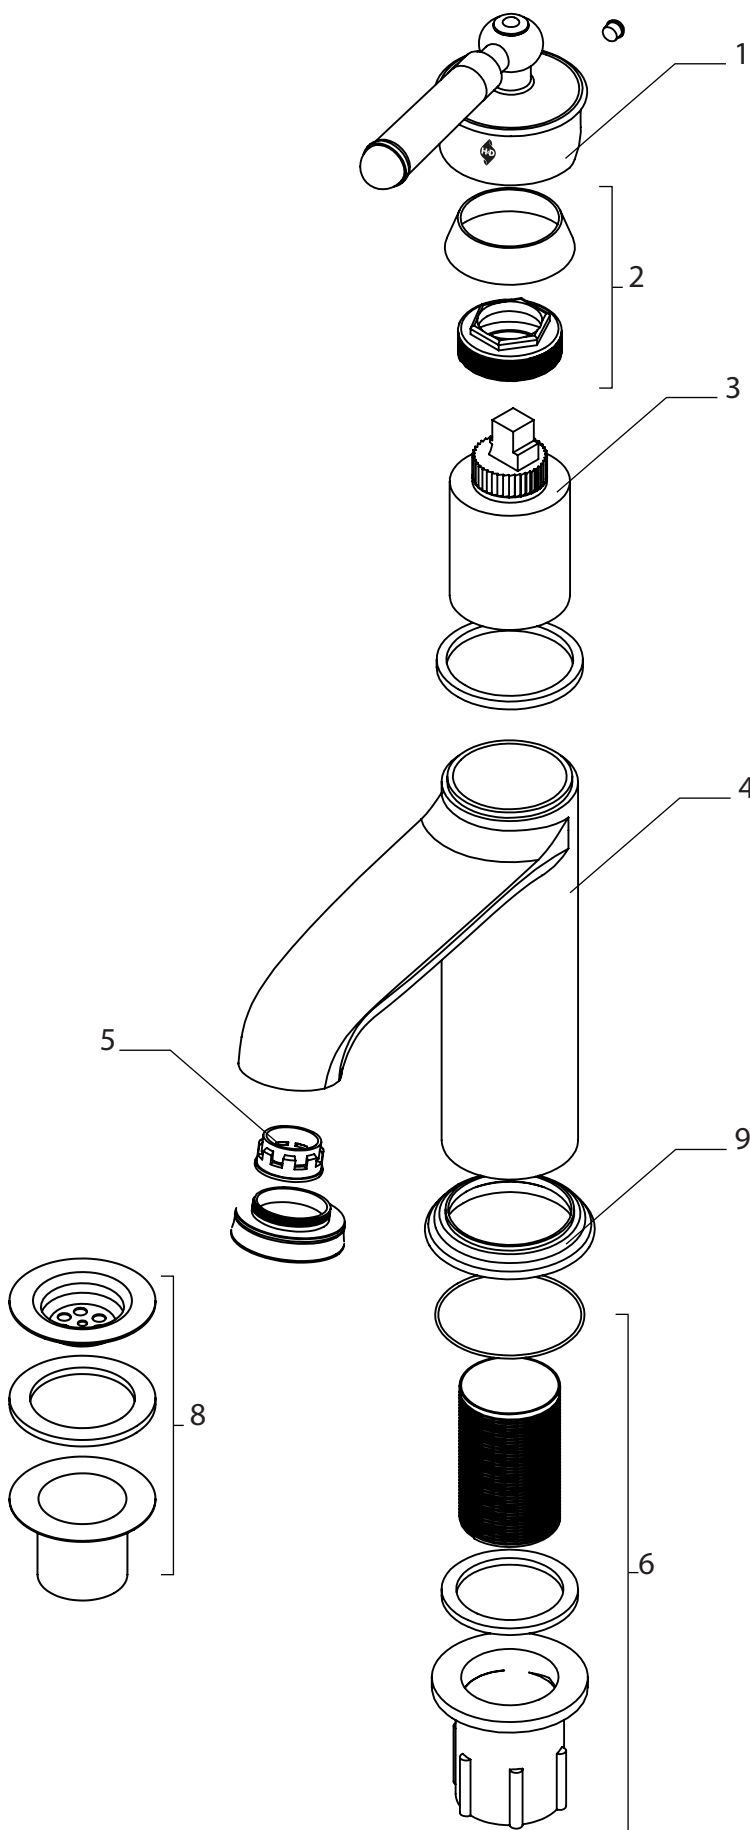

Bruselas

Lavatorio Bajo

CODIGO: 23201-397A

N.º item	Descripción	Código
1	Manija Bruselas	R5001
2	Tuerca/Capuchon	R5002
3	Cartucho ceramico 35 mm - 3	R1003
4	Cuerpo Armado	R5004
5	Aireador M24	R1005
6	Set de fijacion	R5006
7	Par de flexibles - Lavatorios	R1007
8	Sopapa 1 - Black	R1008N
9	Anillo Decorativo Bruselas	R5007