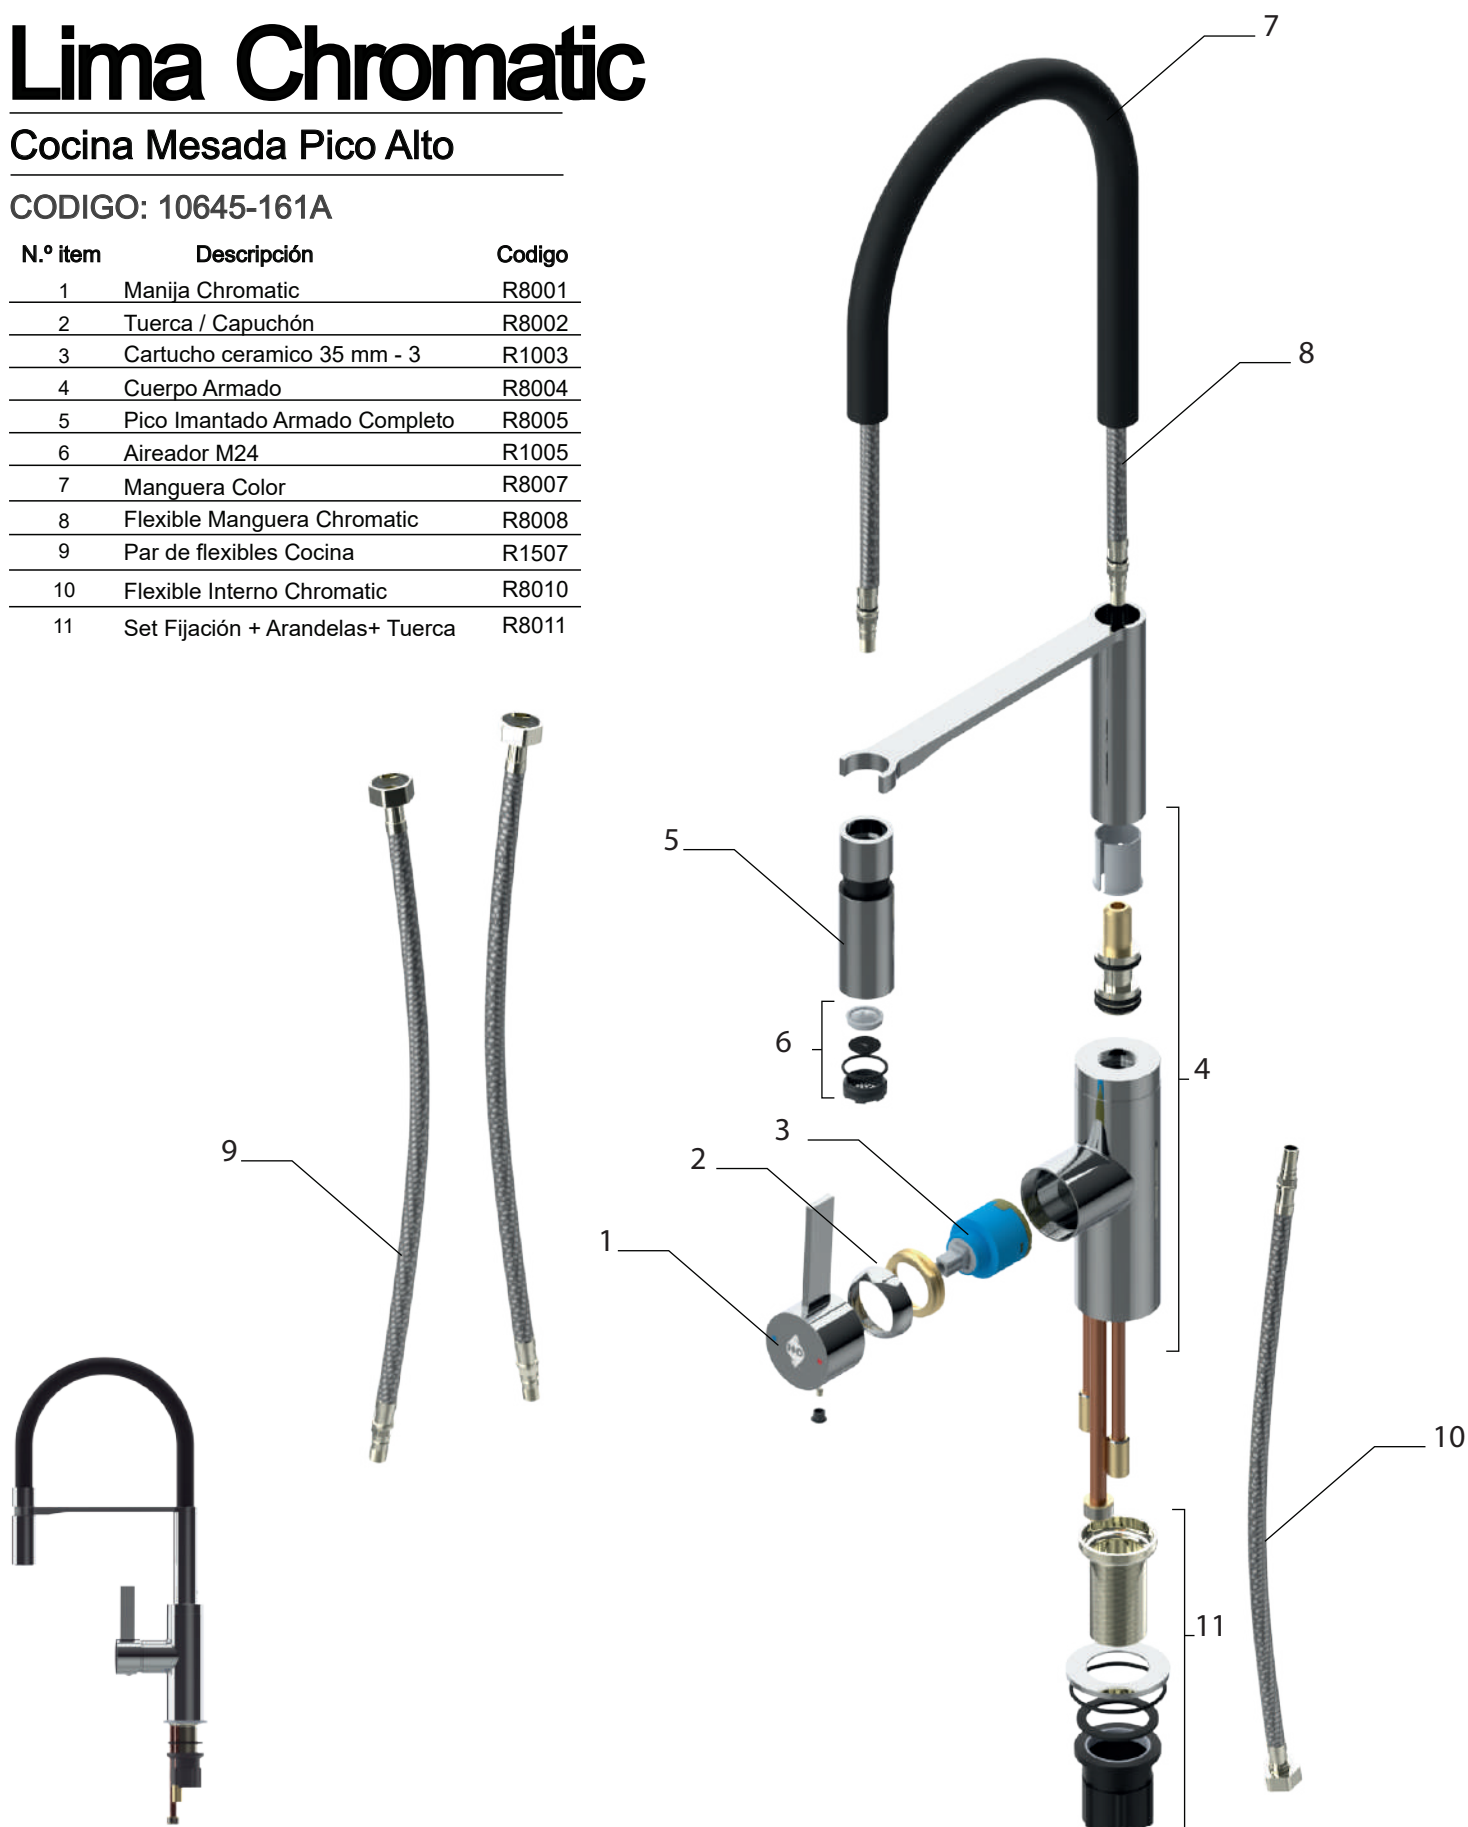

Lima Chromatic

Cocina Mesada Pico Alto

CODIGO: 10645-161A

N.º ítem	Descripción	Código
1	Manija Chromatic	R8001
2	Tuerca / Capuchón	R8002
3	Cartucho cerámico 35 mm - 3	R1003
4	Cuerpo Armado	R8004
5	Pico Imantado Armado Completo	R8005
6	Aireador M24	R1005
7	Manguera Color	R8007
8	Flexible Manguera Chromatic	R8008
9	Par de flexibles Cocina	R1507
10	Flexible Interno Chromatic	R8010
11	Set Fijación + Arandelas+ Tuerca	R8011