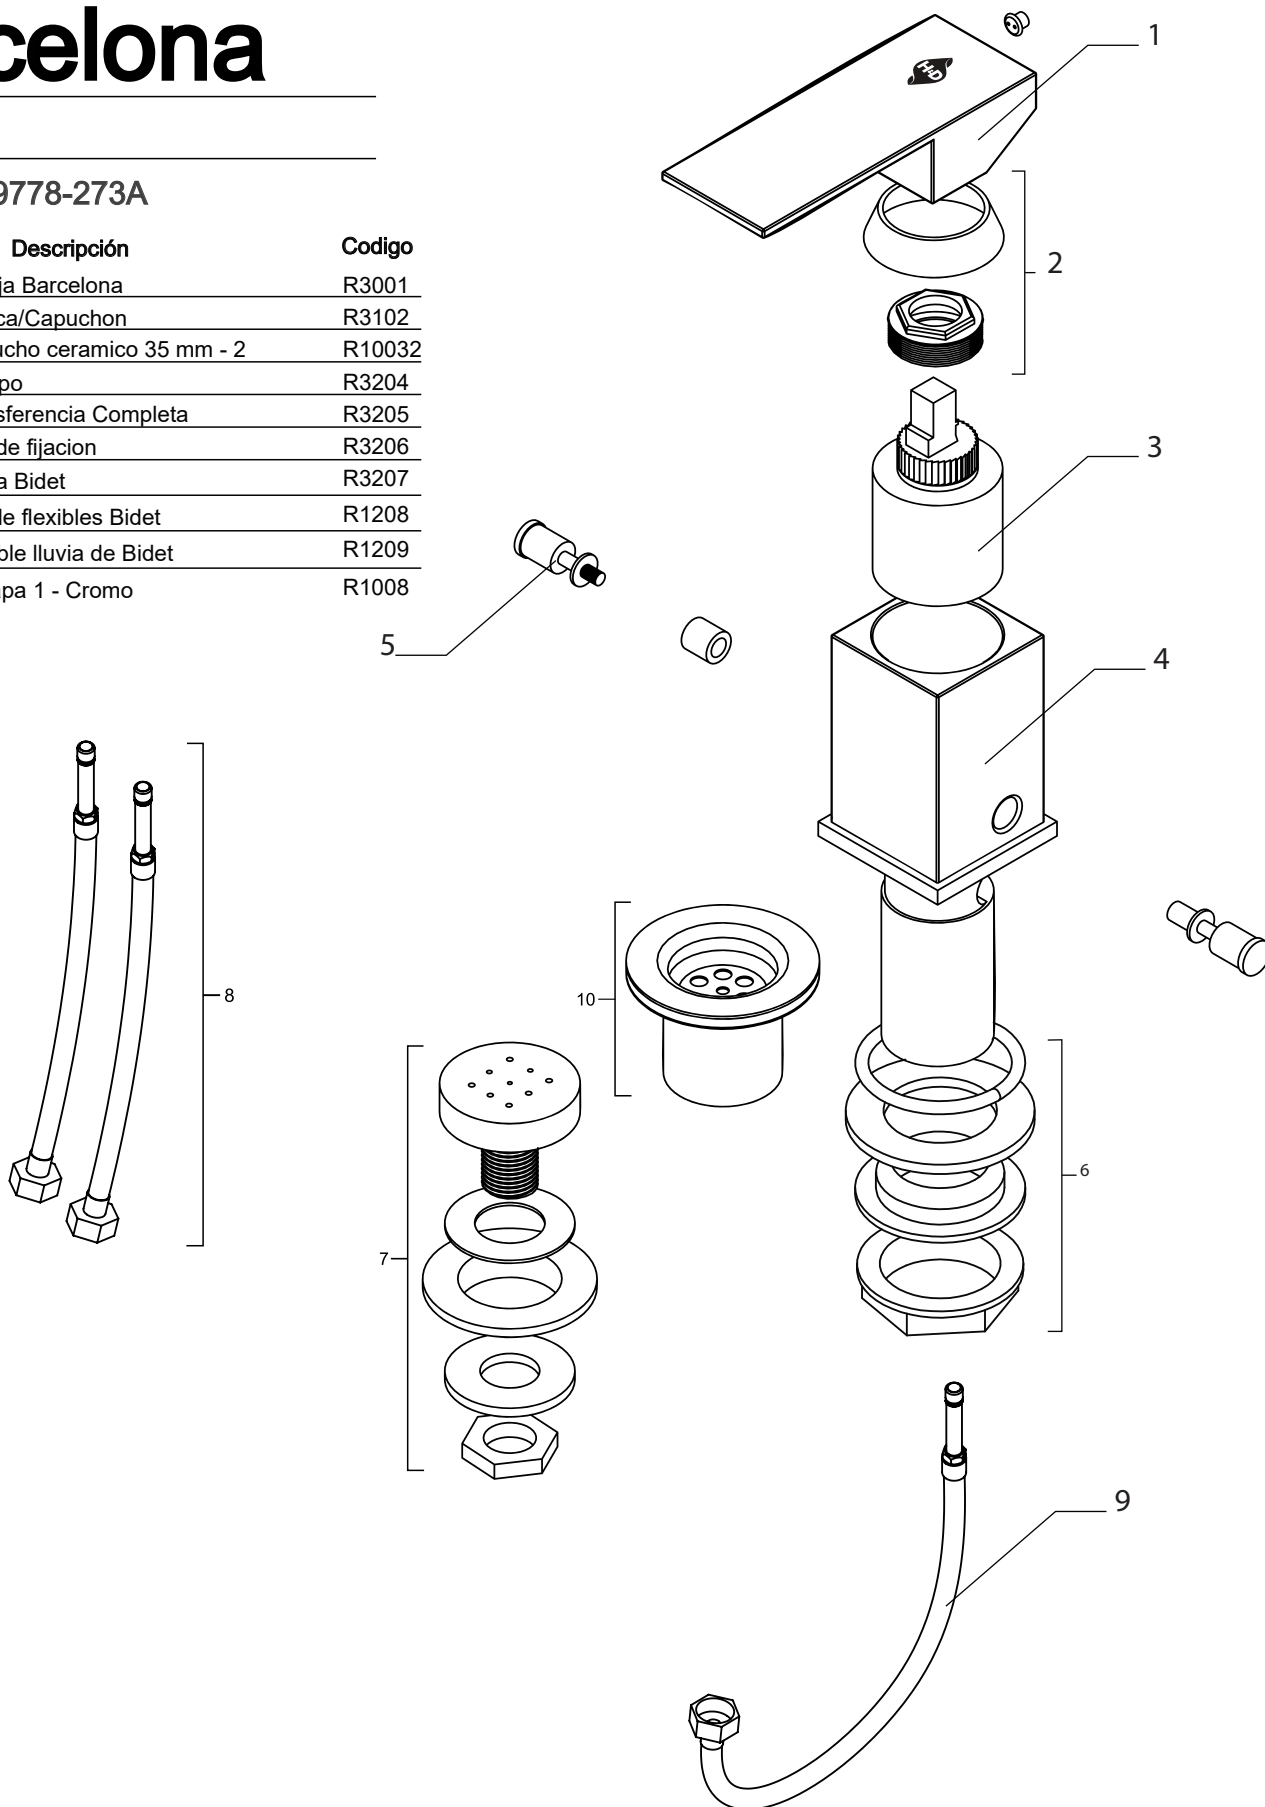

Barcelona

Bidet

CODIGO: 89778-273A

N.º item	Descripción	Código
1	Manija Barcelona	R3001
2	Tuerca/Capuchon	R3102
3	Cartucho cerámico 35 mm - 2	R10032
4	Cuerpo	R3204
5	Transferencia Completa	R3205
6	Set de fijacion	R3206
7	Lluvia Bidet	R3207
8	Par de flexibles Bidet	R1208
9	Flexible lluvia de Bidet	R1209
10	Sopapa 1 - Cromo	R1008