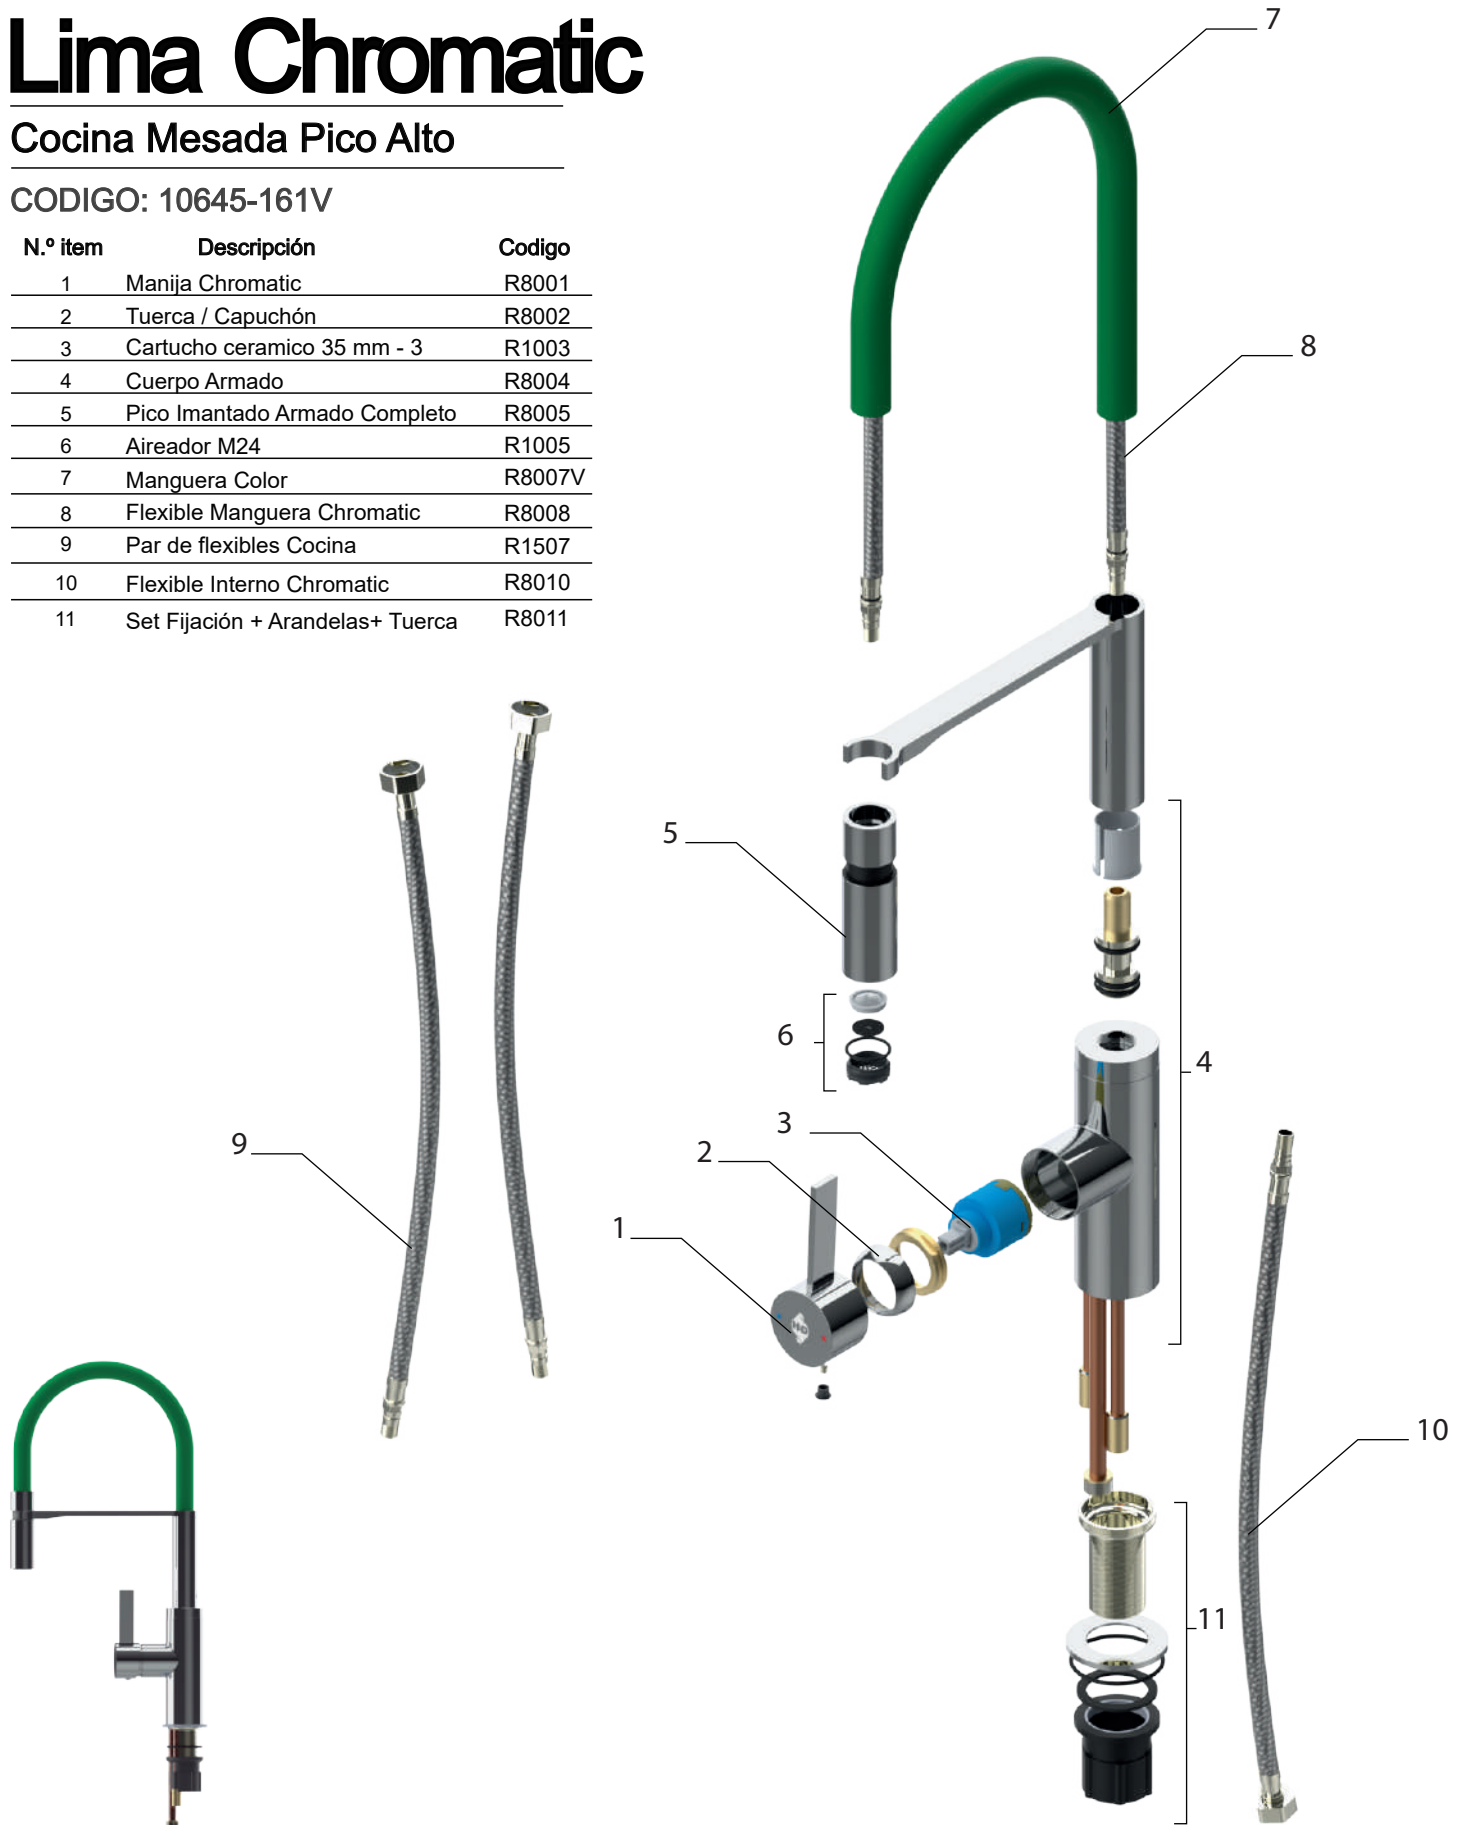

Lima Chromatic

Cocina Mesada Pico Alto

CODIGO: 10645-161V

N.º ítem	Descripción	Código
1	Manija Chromatic	R8001
2	Tuerca / Capuchón	R8002
3	Cartucho cerámico 35 mm - 3	R1003
4	Cuerpo Armado	R8004
5	Pico Imantado Armado Completo	R8005
6	Aireador M24	R1005
7	Manguera Color	R8007V
8	Flexible Manguera Chromatic	R8008
9	Par de flexibles Cocina	R1507
10	Flexible Interno Chromatic	R8010
11	Set Fijación + Arandelas+ Tuerca	R8011