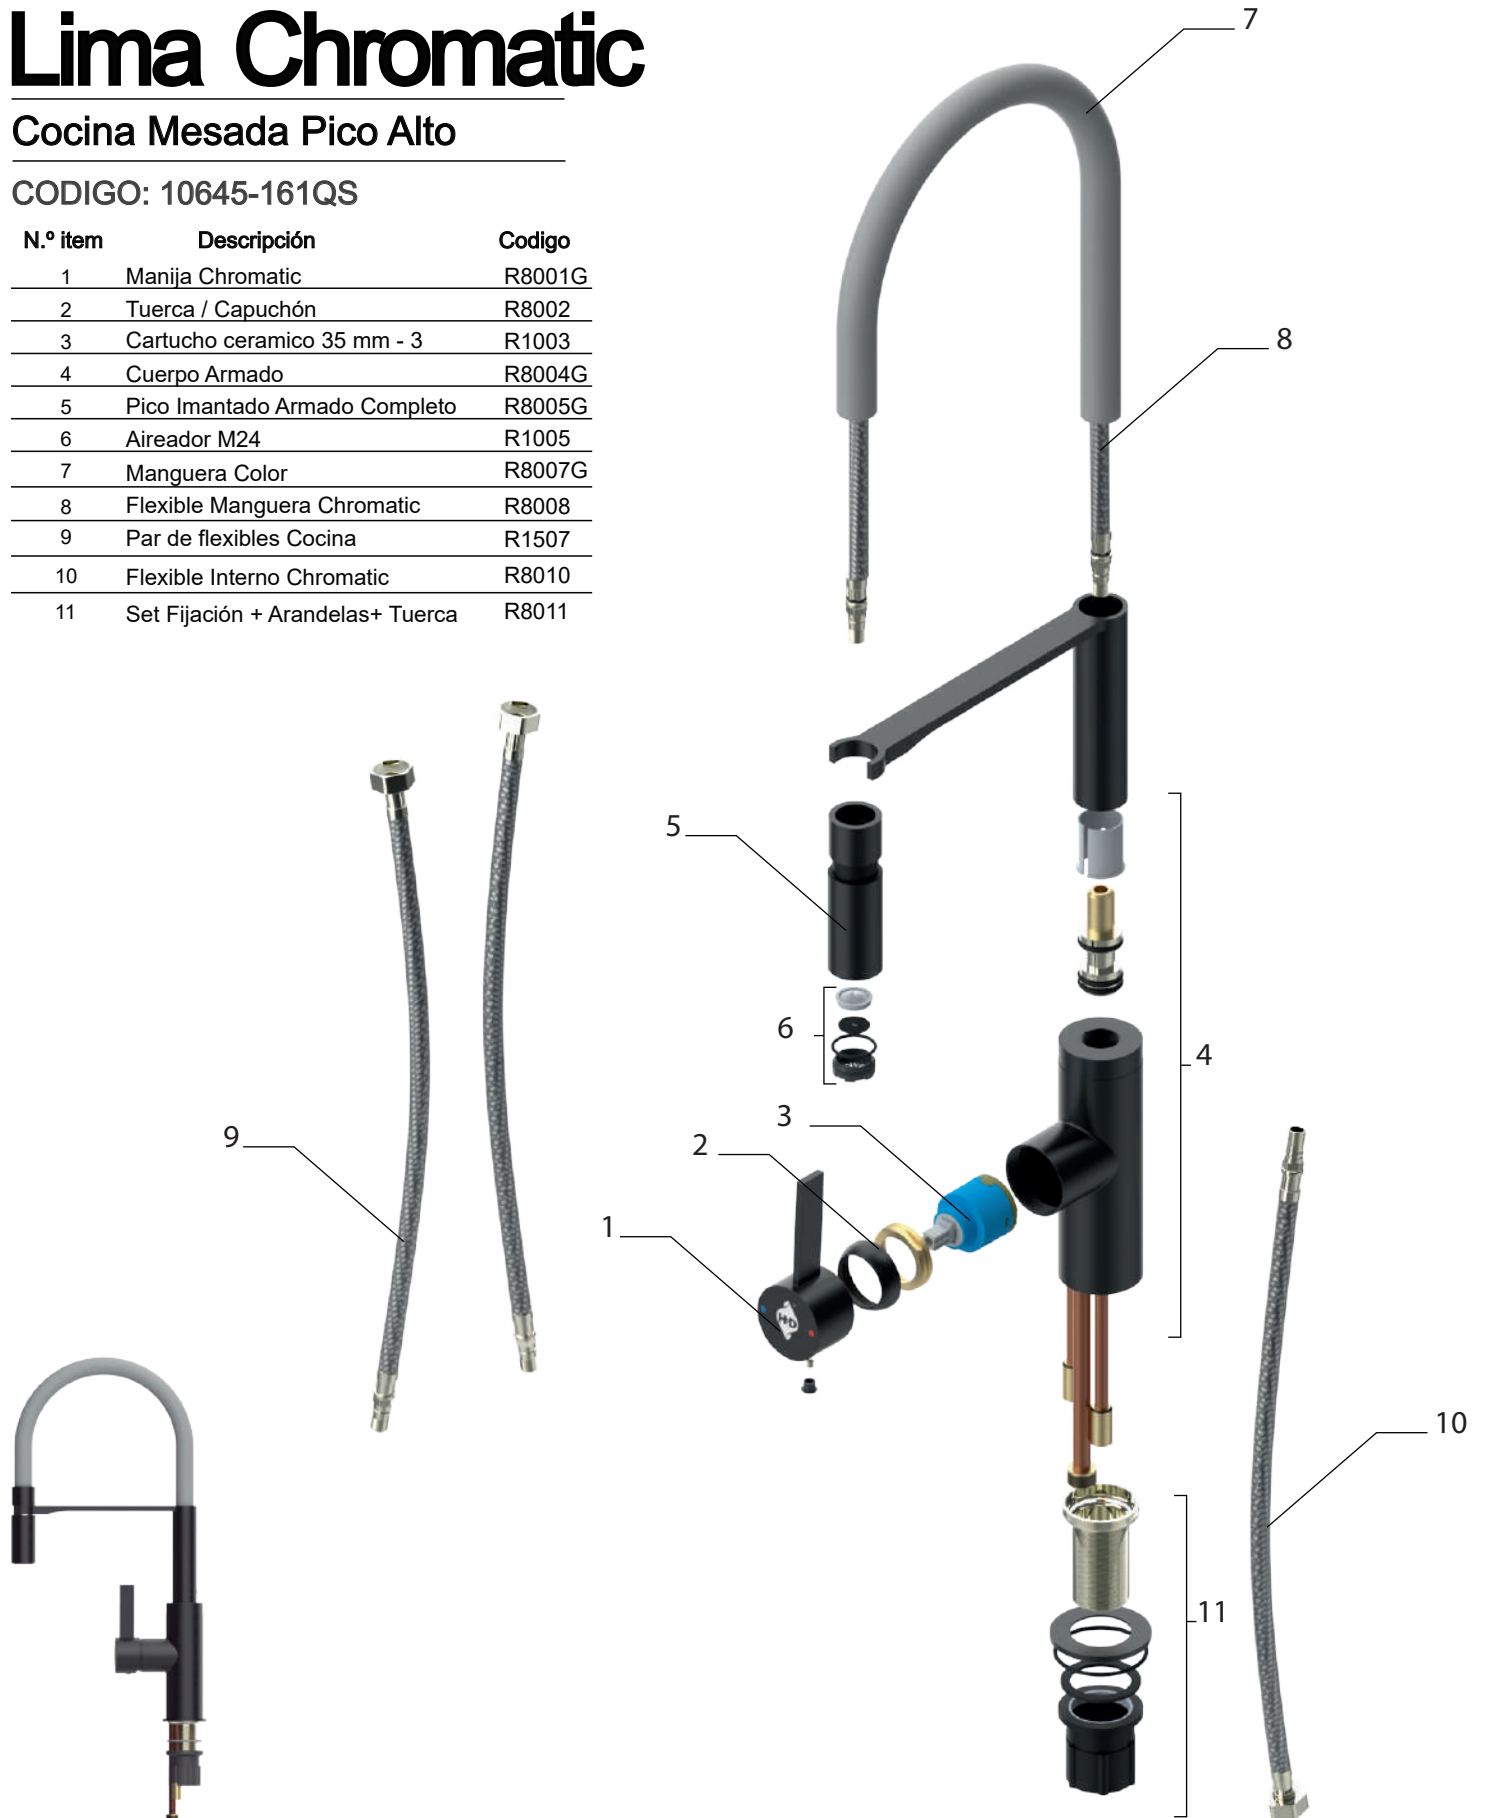

Lima Chromatic

Cocina Mesada Pico Alto

CODIGO: 10645-161QS

N.º ítem	Descripción	Código
1	Manija Chromatic	R8001G
2	Tuerca / Capuchón	R8002
3	Cartucho cerámico 35 mm - 3	R1003
4	Cuerpo Armado	R8004G
5	Pico Imantado Armado Completo	R8005G
6	Aireador M24	R1005
7	Manguera Color	R8007G
8	Flexible Manguera Chromatic	R8008
9	Par de flexibles Cocina	R1507
10	Flexible Interno Chromatic	R8010
11	Set Fijación + Arandelas+ Tuerca	R8011