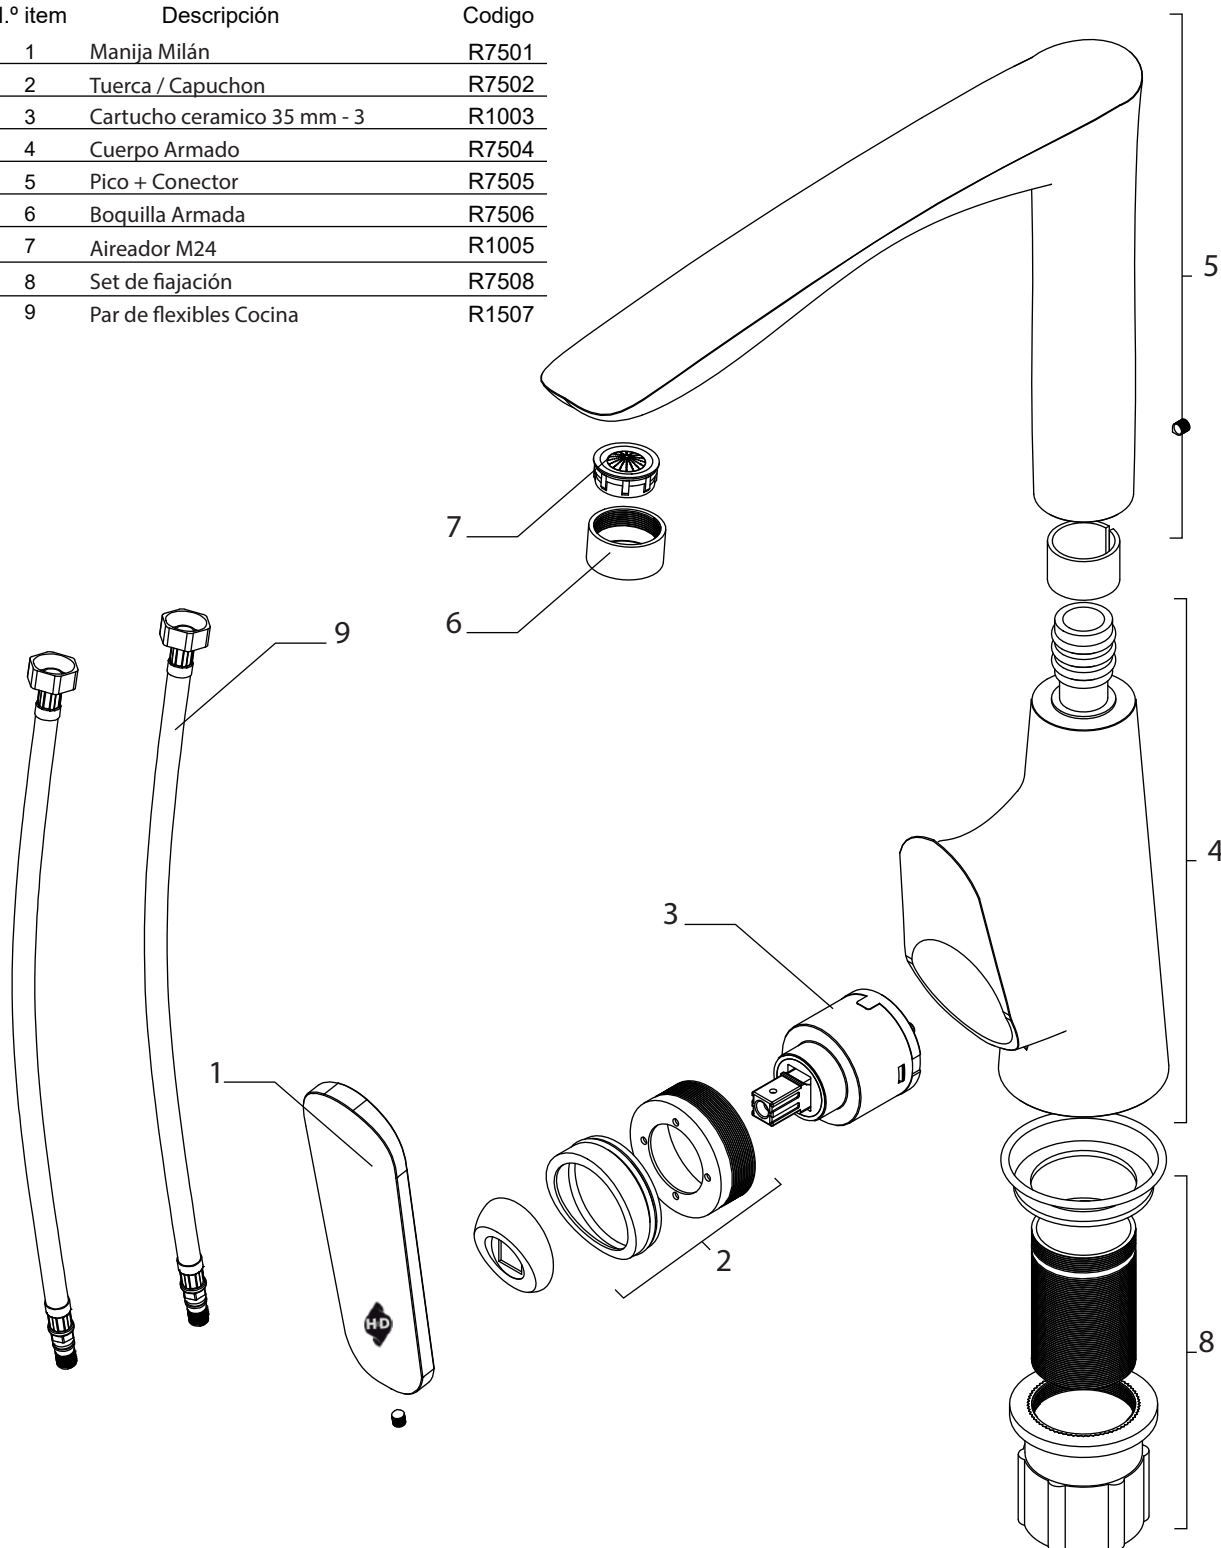

Milán

Cocina Mesada Pico Alto

CODIGO: 88606-223A

N.º ítem	Descripción	Código
1	Manija Milán	R7501
2	Tuerca / Capuchon	R7502
3	Cartucho cerámico 35 mm - 3	R1003
4	Cuerpo Armado	R7504
5	Pico + Conector	R7505
6	Boquilla Armada	R7506
7	Aireador M24	R1005
8	Set de fijación	R7508
9	Par de flexibles Cocina	R1507