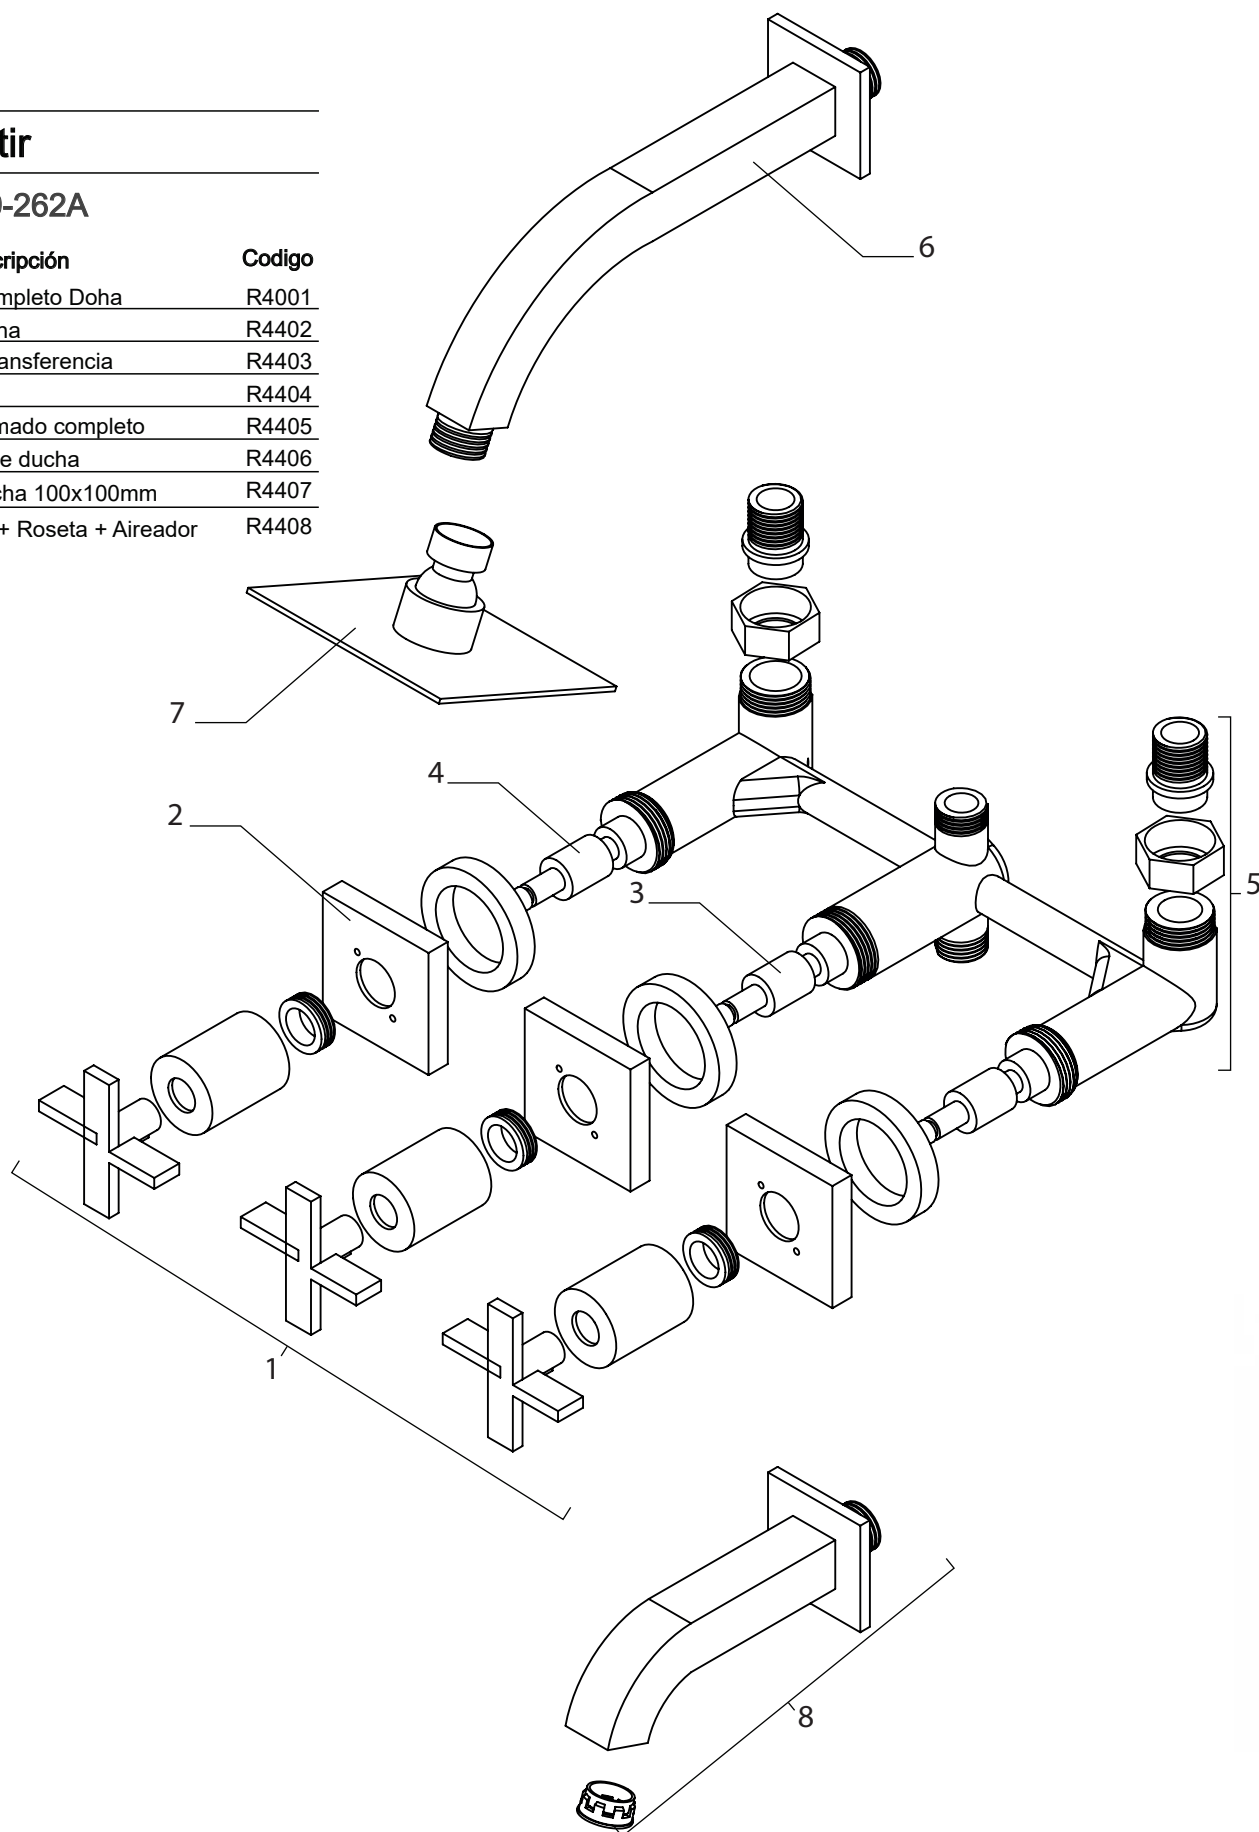

Doha

Ducha Embutir

CODIGO: 65209-262A

N.º item	Descripción	Código
1	Volante completo Doha	R4001
2	Roseta Doha	R4402
3	Vastago Transferencia	R4403
4	Vastago	R4404
5	Cuerpo Armado completo	R4405
6	Caño flor de ducha	R4406
7	Flor de ducha 100x100mm	R4407
8	Pico lluvia + Roseta + Aireador	R4408