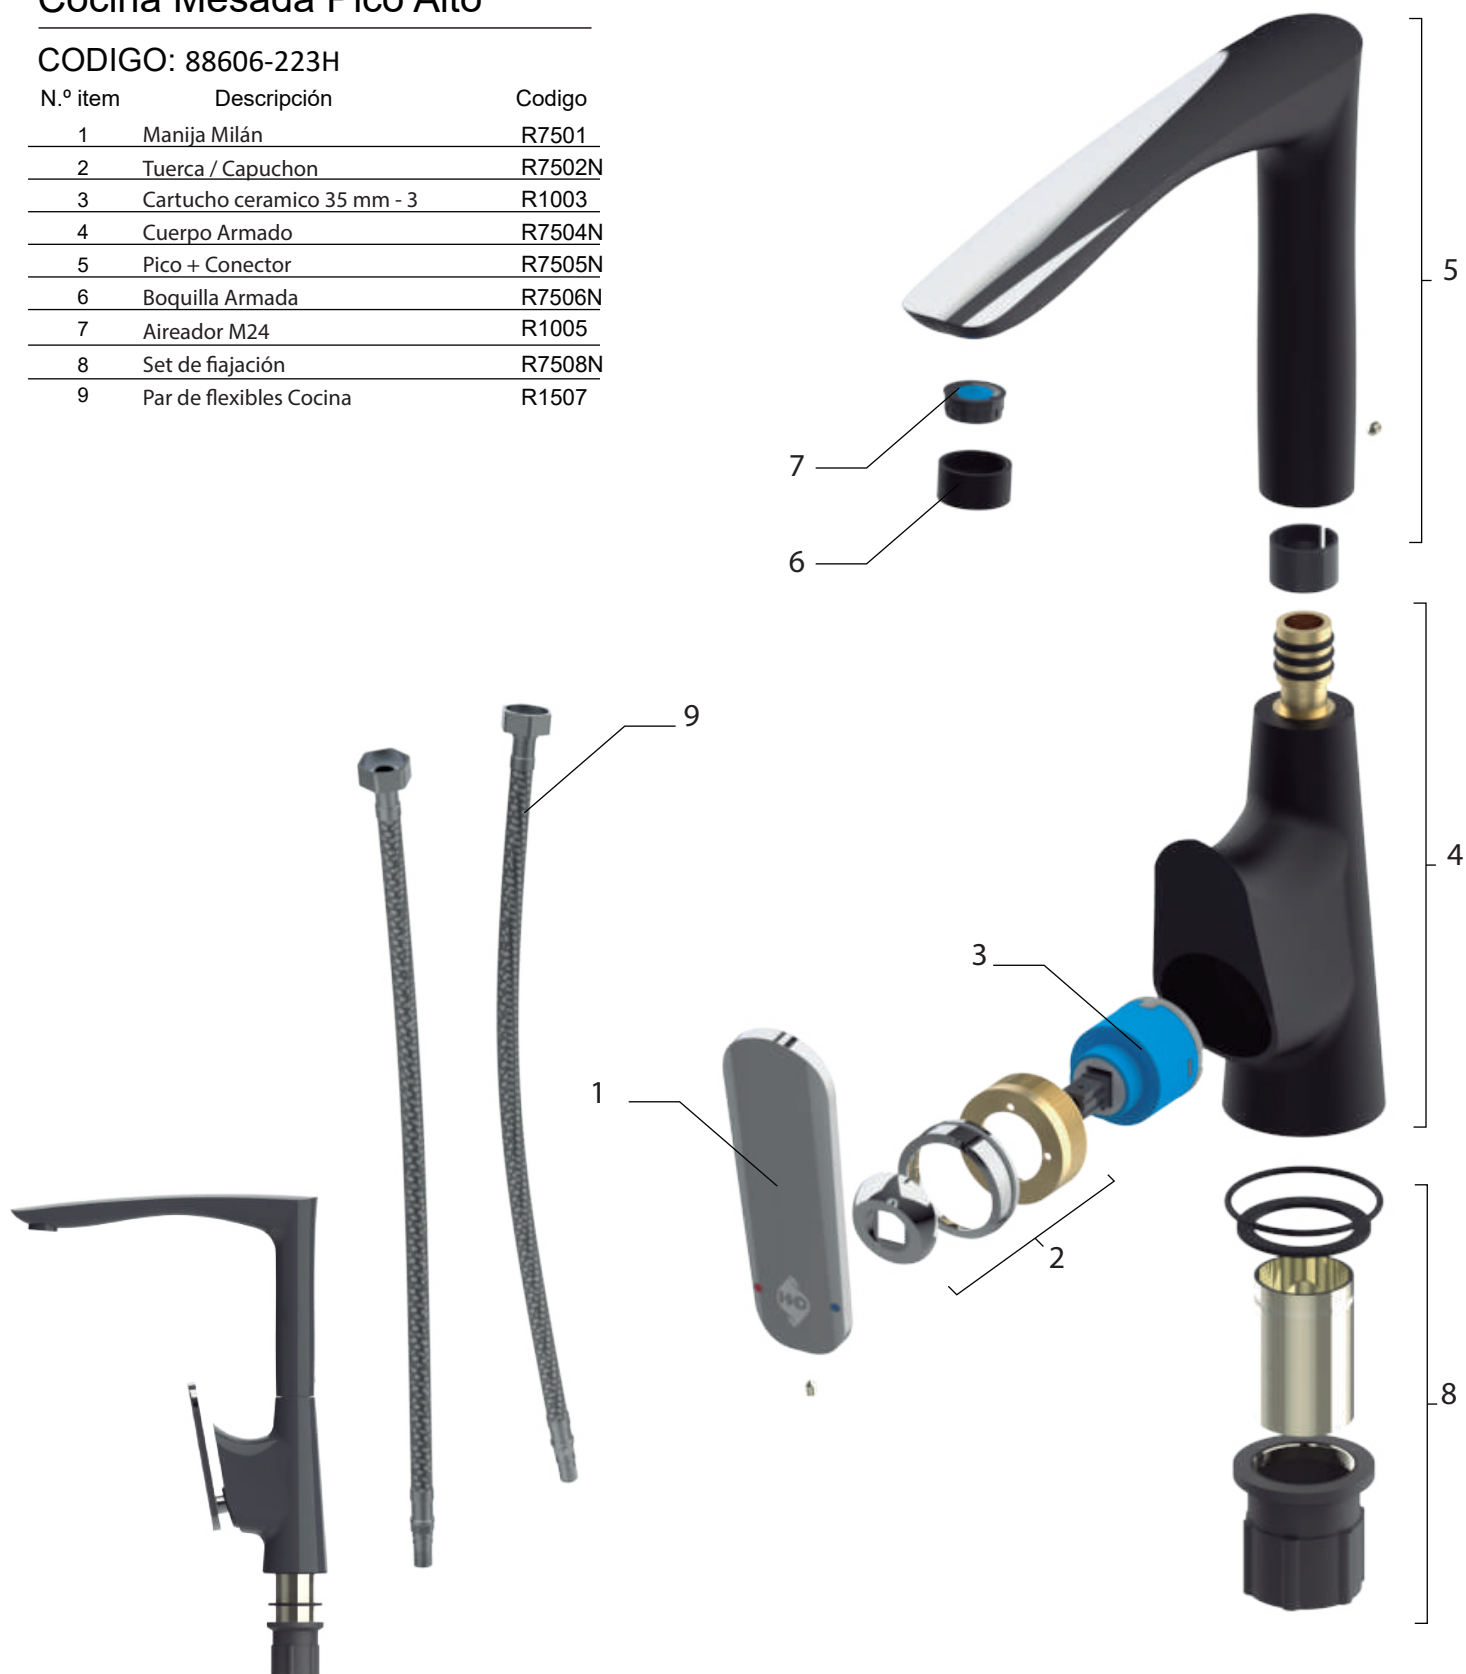

Milán

Cocina Mesada Pico Alto

CODIGO: 88606-223A

N.º item	Descripción	Código
1	Manija Milán	R7501
2	Tuerca / Capuchon	R7502
3	Cartucho ceramico 35 mm - 3	R1003
4	Cuerpo Armado	R7504
5	Pico + Conector	R7505
6	Boquilla Armada	R7506
7	Aireador M24	R1005
8	Set de fijación	R7508
9	Par de flexibles Cocina	R1507

Milán

Cocina Mesada Pico Alto

CODIGO: 88606-223B

N.º item	Descripción	Codigo
1	Manija Milán	R7501
2	Tuerca / Capuchon	R7502B
3	Cartucho ceramico 35 mm - 3	R1003
4	Cuerpo Armado	R7504B
5	Pico + Conector	R7505B
6	Boquilla Armada	R7506B
7	Aireador M24	R1005
8	Set de fijación	R7508B
9	Par de flexibles Cocina	R1507

Milán

Cocina Mesada Pico Alto

CODIGO: 88606-223H

N.º item	Descripción	Codigo
1	Manija Milán	R7501
2	Tuerca / Capuchon	R7502N
3	Cartucho ceramico 35 mm - 3	R1003
4	Cuerpo Armado	R7504N
5	Pico + Conector	R7505N
6	Boquilla Armada	R7506N
7	Aireador M24	R1005
8	Set de fijación	R7508N
9	Par de flexibles Cocina	R1507