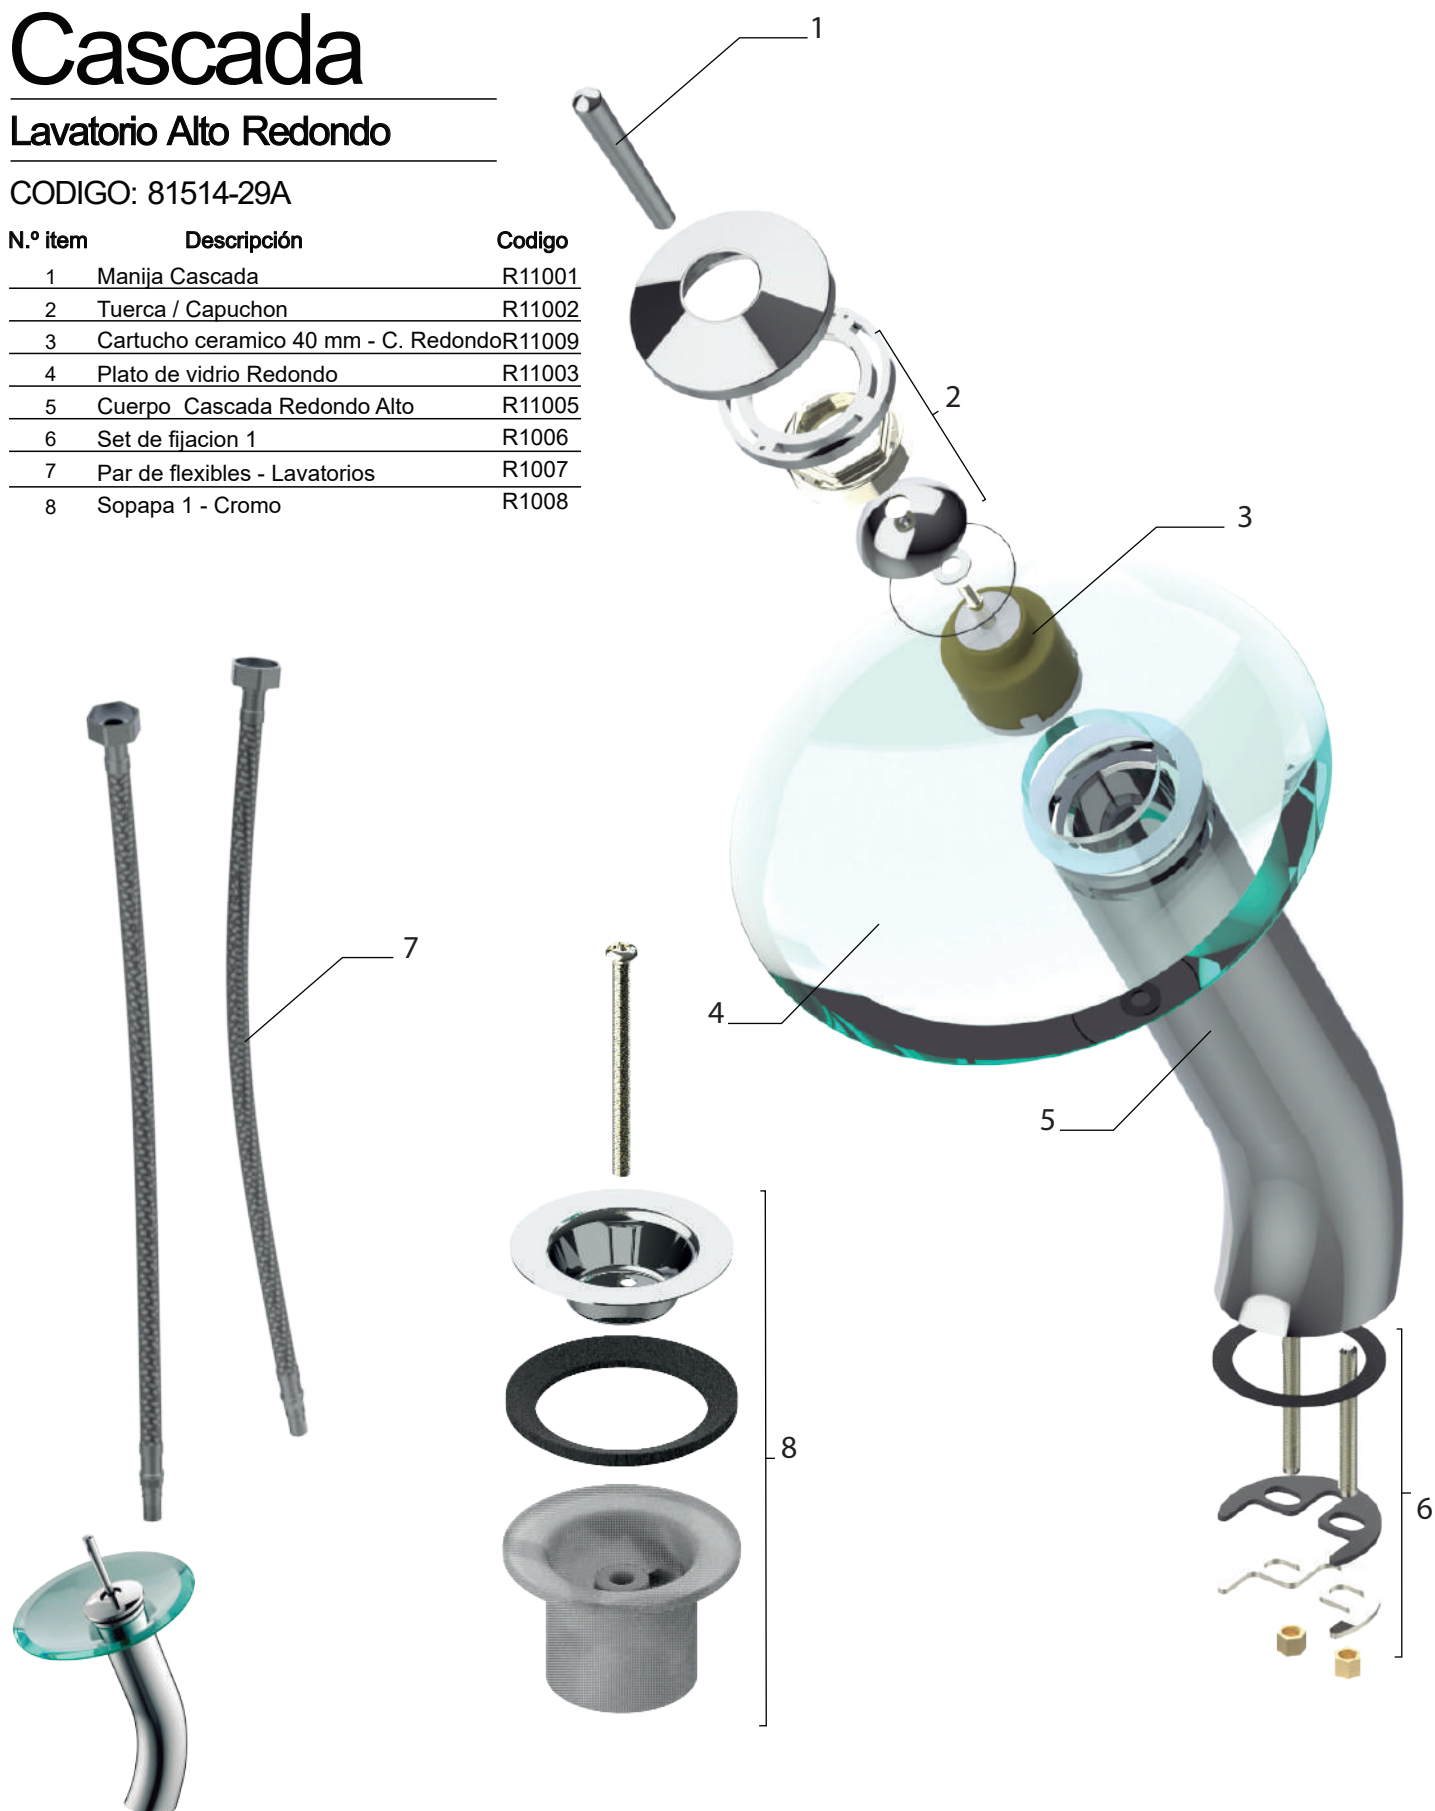

Cascada

Lavatorio Bajo Redondo

CODIGO: 86701-29A

N.º ítem	Descripción	Codigo
1	Manija Cascada	R11001
2	Tuerca / Capuchon	R11002
3	Cartucho ceramico 40 mm - C. Redondo	R11009
4	Plato de vidrio Redondo	R11003
5	Cuerpo Cascada Redondo Bajo	R11004
6	Set de fijacion 1	R1006
7	Par de flexibles - Lavatorios	R1007
8	Sopapa 1 - Cromo	R1008

Cascada

Lavatorio Alto Redondo

CODIGO: 81514-29A

N.º ítem	Descripción	Codigo
1	Manija Cascada	R11001
2	Tuerca / Capuchon	R11002
3	Cartucho ceramico 40 mm - C. Redondo	R11009
4	Plato de vidrio Redondo	R11003
5	Cuerpo Cascada Redondo Alto	R11005
6	Set de fijacion 1	R1006
7	Par de flexibles - Lavatorios	R1007
8	Sopapa 1 - Cromo	R1008

Cascada

Lavatorio Alto Redondo

CODIGO: 81514-29A

N.º ítem	Descripción	Código
1	Manija Cascada	R11001
2	Tuerca / Capuchon	R11002
3	Cartucho ceramico 40 mm - C. Redondo	R11009
4	Plato de vidrio Redondo	R11003
5	Cuerpo Cascada Redondo Alto	R11005
6	Set de fijacion 1	R1006
7	Par de flexibles - Lavatorios	R1007
8	Sopapa 1 - Cromo	R1008