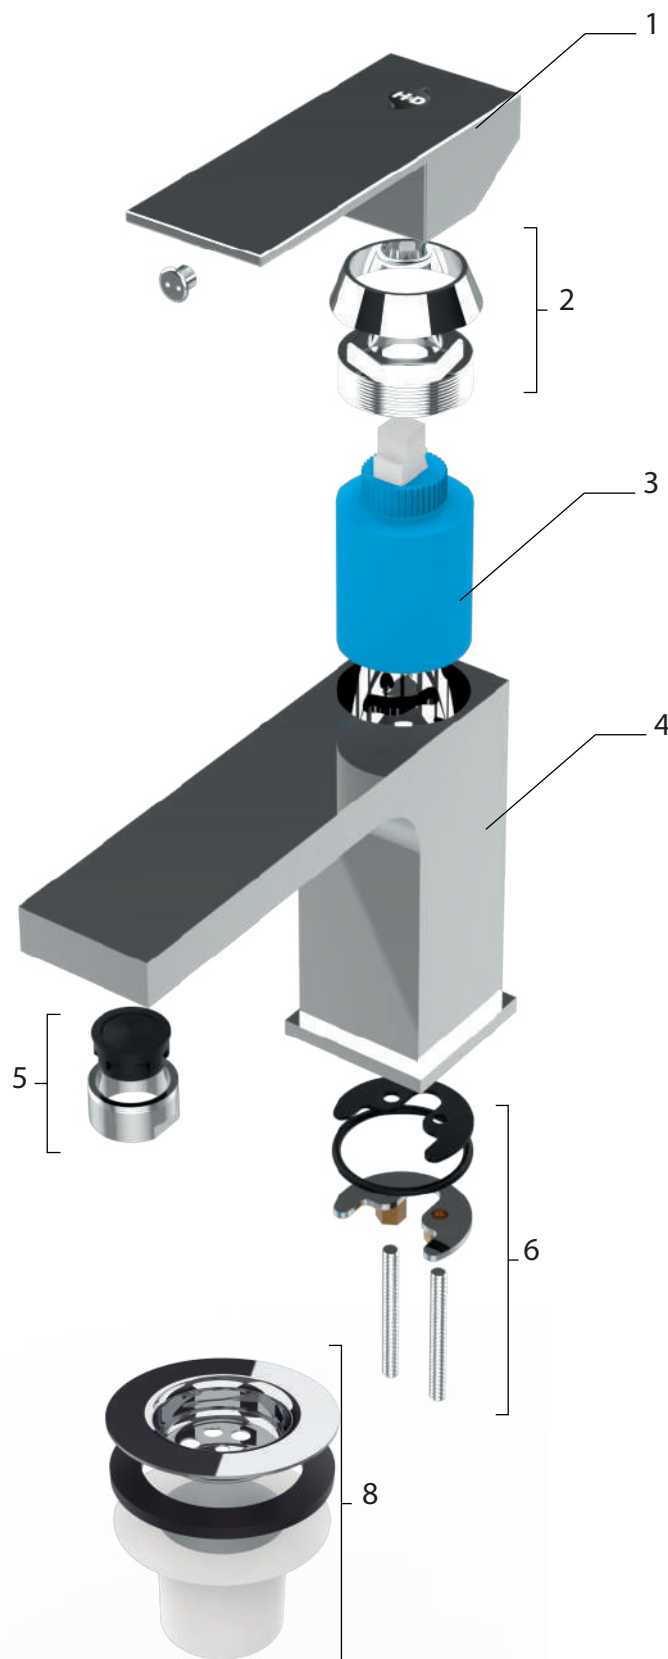

Barcelona

Lavatorio Bajo

CODIGO: 89701-273A

N.º item	Descripción	Código
1	Manija Barcelona	R3001
2	Tuerca/Capuchon	R3002
3	Cartucho cerámico 35 mm - 2	R10032
4	Cuerpo Armado	R3004
5	Aireador M24	R1005
6	Set de fijación 1	R1006
7	Par de flexibles - Lavatorios	R1007
8	Sopapa 1 - Cromo	R1008

Barcelona

Lavatorio Bajo

CODIGO: 89701-273A

N.º ítem	Descripción	Código
1	Manija Barcelona	R3001
2	Tuerca/Capuchon	R3002
3	Cartucho cerámico 35 mm - 2	R10032
4	Cuerpo Armado	R3004
5	Aireador M24	R1005
6	Set de fijación 1	R1006
7	Par de flexibles - Lavatorios	R1007
8	Sopapa 1 - Cromo	R1008

Barcelona

Lavatorio Alto

CODIGO: 89715-273A

N.º item	Descripción	Código
1	Manija Barcelona	R3001
2	Tuerca/Capuchon	R3102
3	Cartucho cerámico 35 mm - Barcelona	R10033
4	Cuerpo Armado	R3104
5	Aireador M24	R1005
6	Set de fijación 2	R20062
7	Par de flexibles - Lavatorios	R1007
8	Sopapa 1 - Cromo	R1008