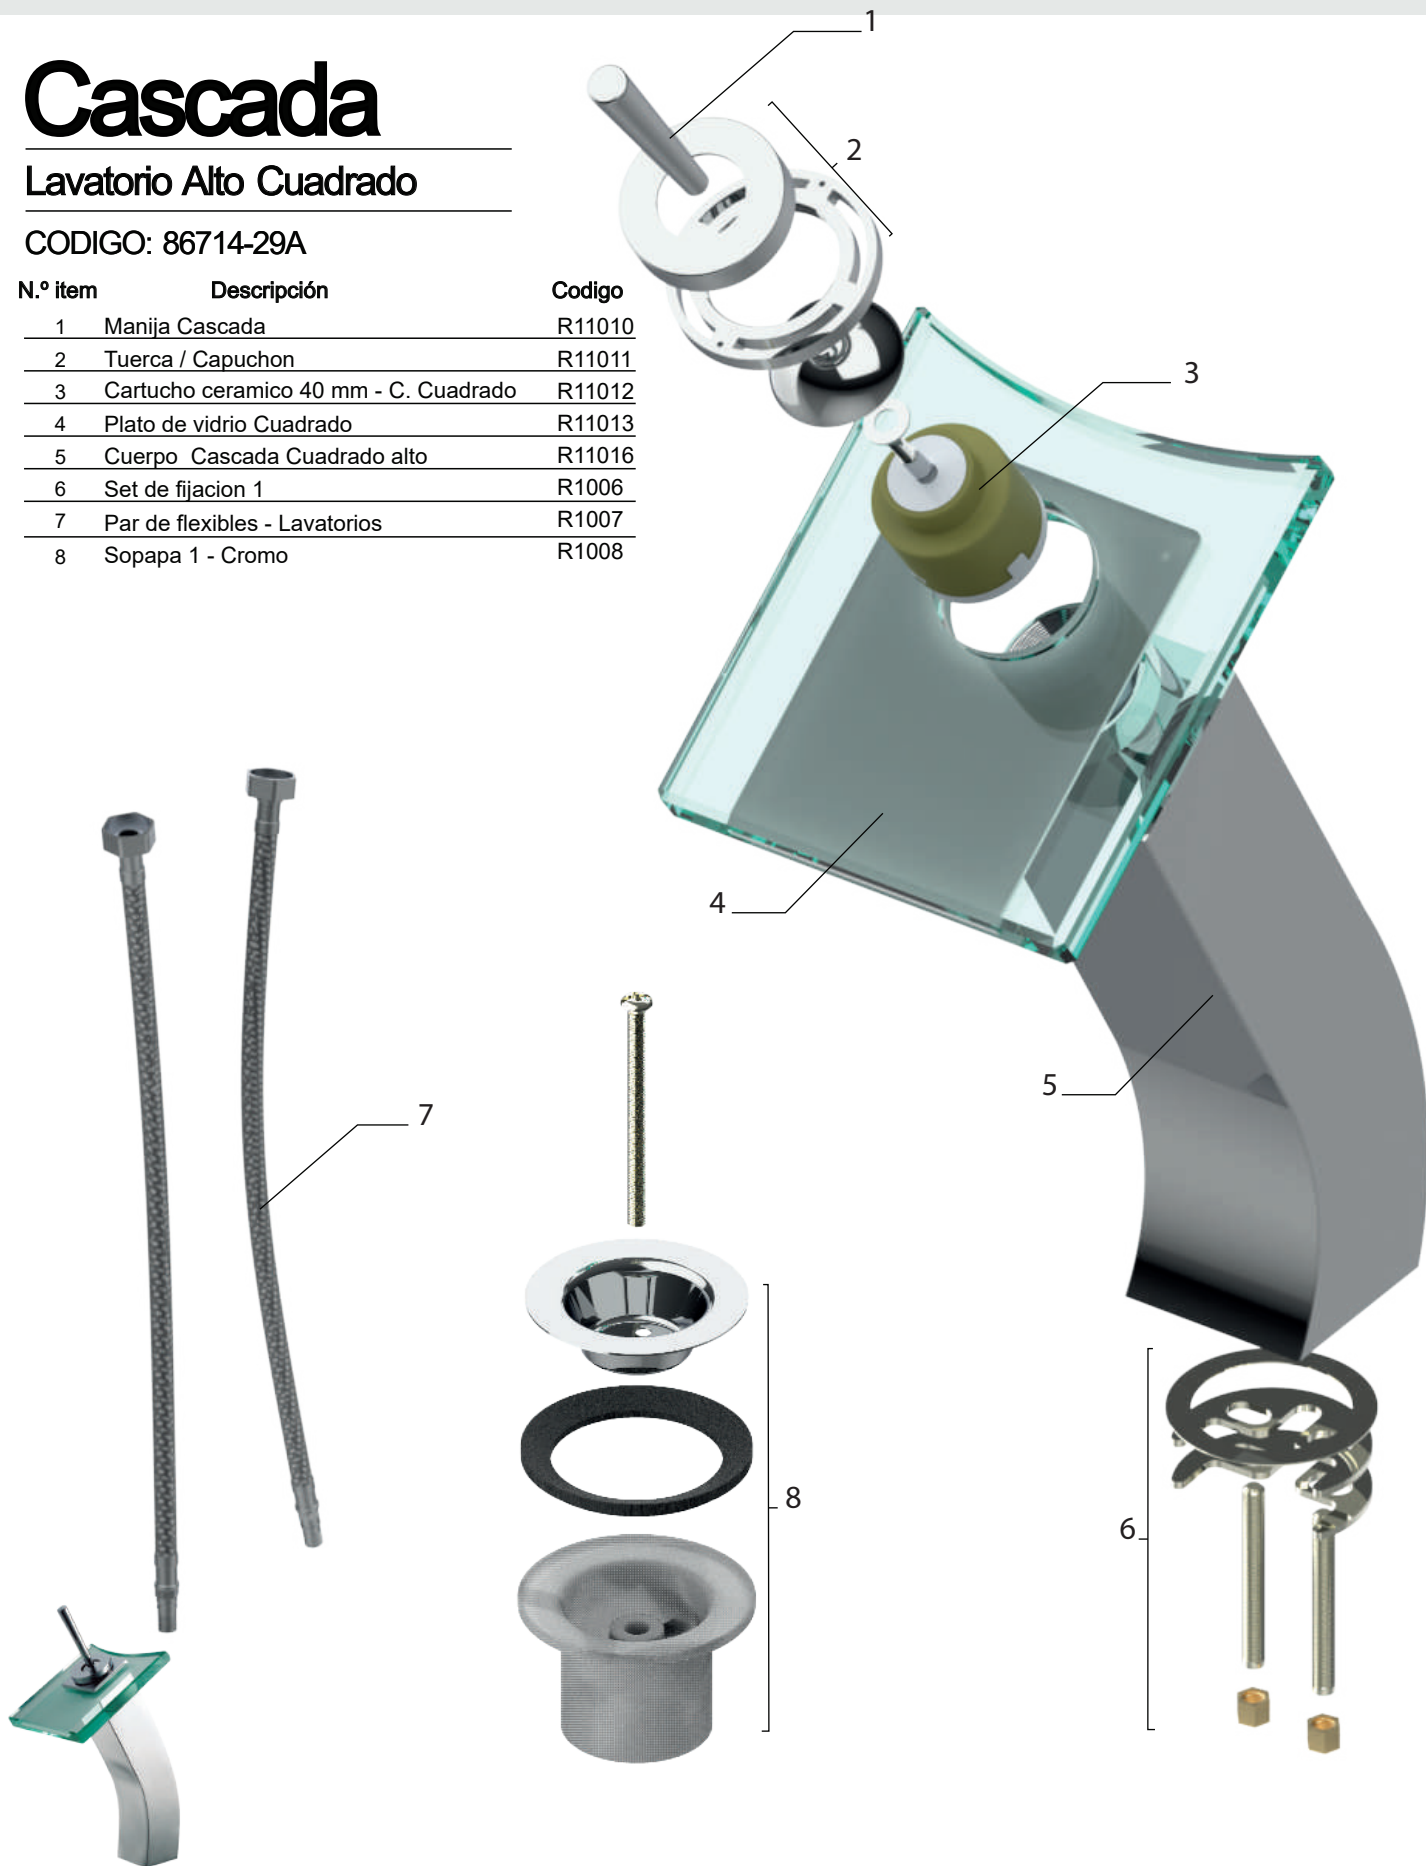

Cascada

Lavatorio Bajo Cuadrado

CODIGO: 86701-29A

N.º ítem	Descripción	Codigo
1	Manija Cascada	R11010
2	Tuerca / Capuchon	R11011
3	Cartucho ceramico 40 mm - C. Cuadrado	R11012
4	Plato de vidrio Cuadrado	R11013
5	Cuerpo Cascada Cuadrado Bajo	R11015
6	Set de fijacion 1	R1006
7	Par de flexibles - Lavatorios	R1007
8	Sopapa 1 - Cromo	R1008

Cascada

Lavatorio Alto Cuadrado

CODIGO: 86714-29A

N.º item	Descripción	Codigo
1	Manija Cascada	R11010
2	Tuerca / Capuchon	R11011
3	Cartucho ceramico 40 mm - C. Cuadrado	R11012
4	Plato de vidrio Cuadrado	R11013
5	Cuerpo Cascada Cuadrado alto	R11016
6	Set de fijacion 1	R1006
7	Par de flexibles - Lavatorios	R1007
8	Sopapa 1 - Cromo	R1008

Cascada

Lavatorio Alto Cuadrado

CODIGO: 86714-29A

N.º ítem	Descripción	Código
1	Manija Cascada	R11010
2	Tuerca / Capuchon	R11011
3	Cartucho cerámico 40 mm - C. Cuadrado	R11012
4	Plato de vidrio Cuadrado	R11013
5	Cuerpo Cascada Cuadrado alto	R11016
6	Set de fijación 1	R1006
7	Par de flexibles - Lavatorios	R1007
8	Sopapa 1 - Cromo	R1008