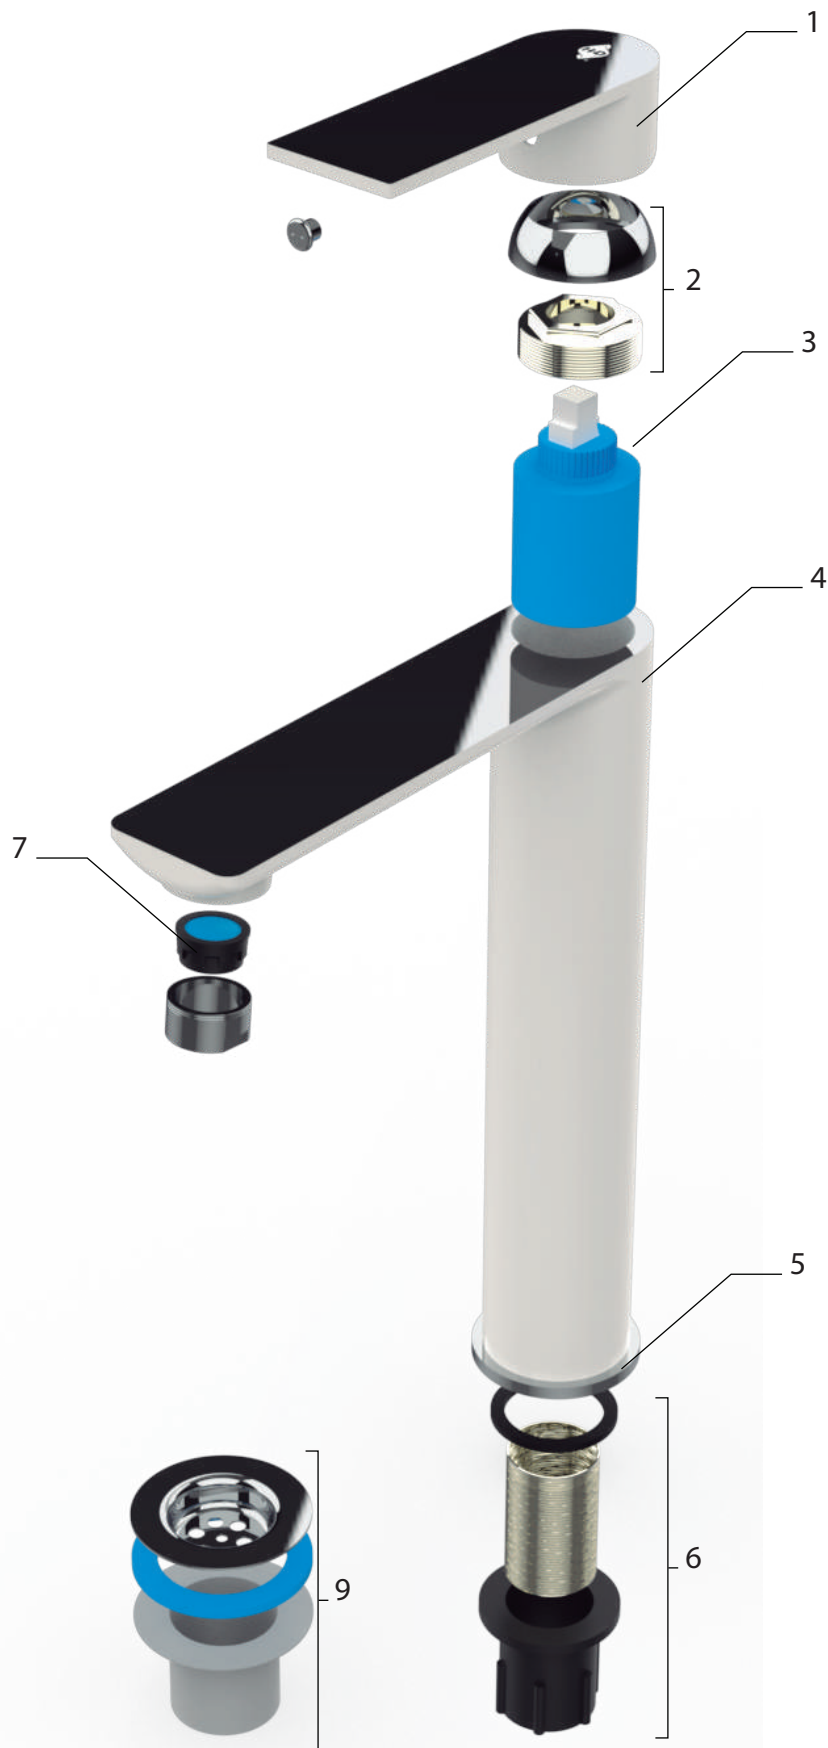

Berlin

Lavatorio Alto

CODIGO: 21015-326B

N.º ítem	Descripción	Código
1	Manija Berlin Blanco	R2001B
2	Tuerca / Capuchon Berlin Cromo	R2002
3	Cartucho cerámico 35 mm - 3	R1003
4	Cuerpo Armado Berlin Blanco alto	R2104B
5	Anillo decorativo Berlin Cromo	R2005
6	Set de fijacion 2	R20062
7	Aireador M24	R1005
8	Par de flexibles - Lavatorios	R1007
9	Sopapa 1 - Cromo	R1008