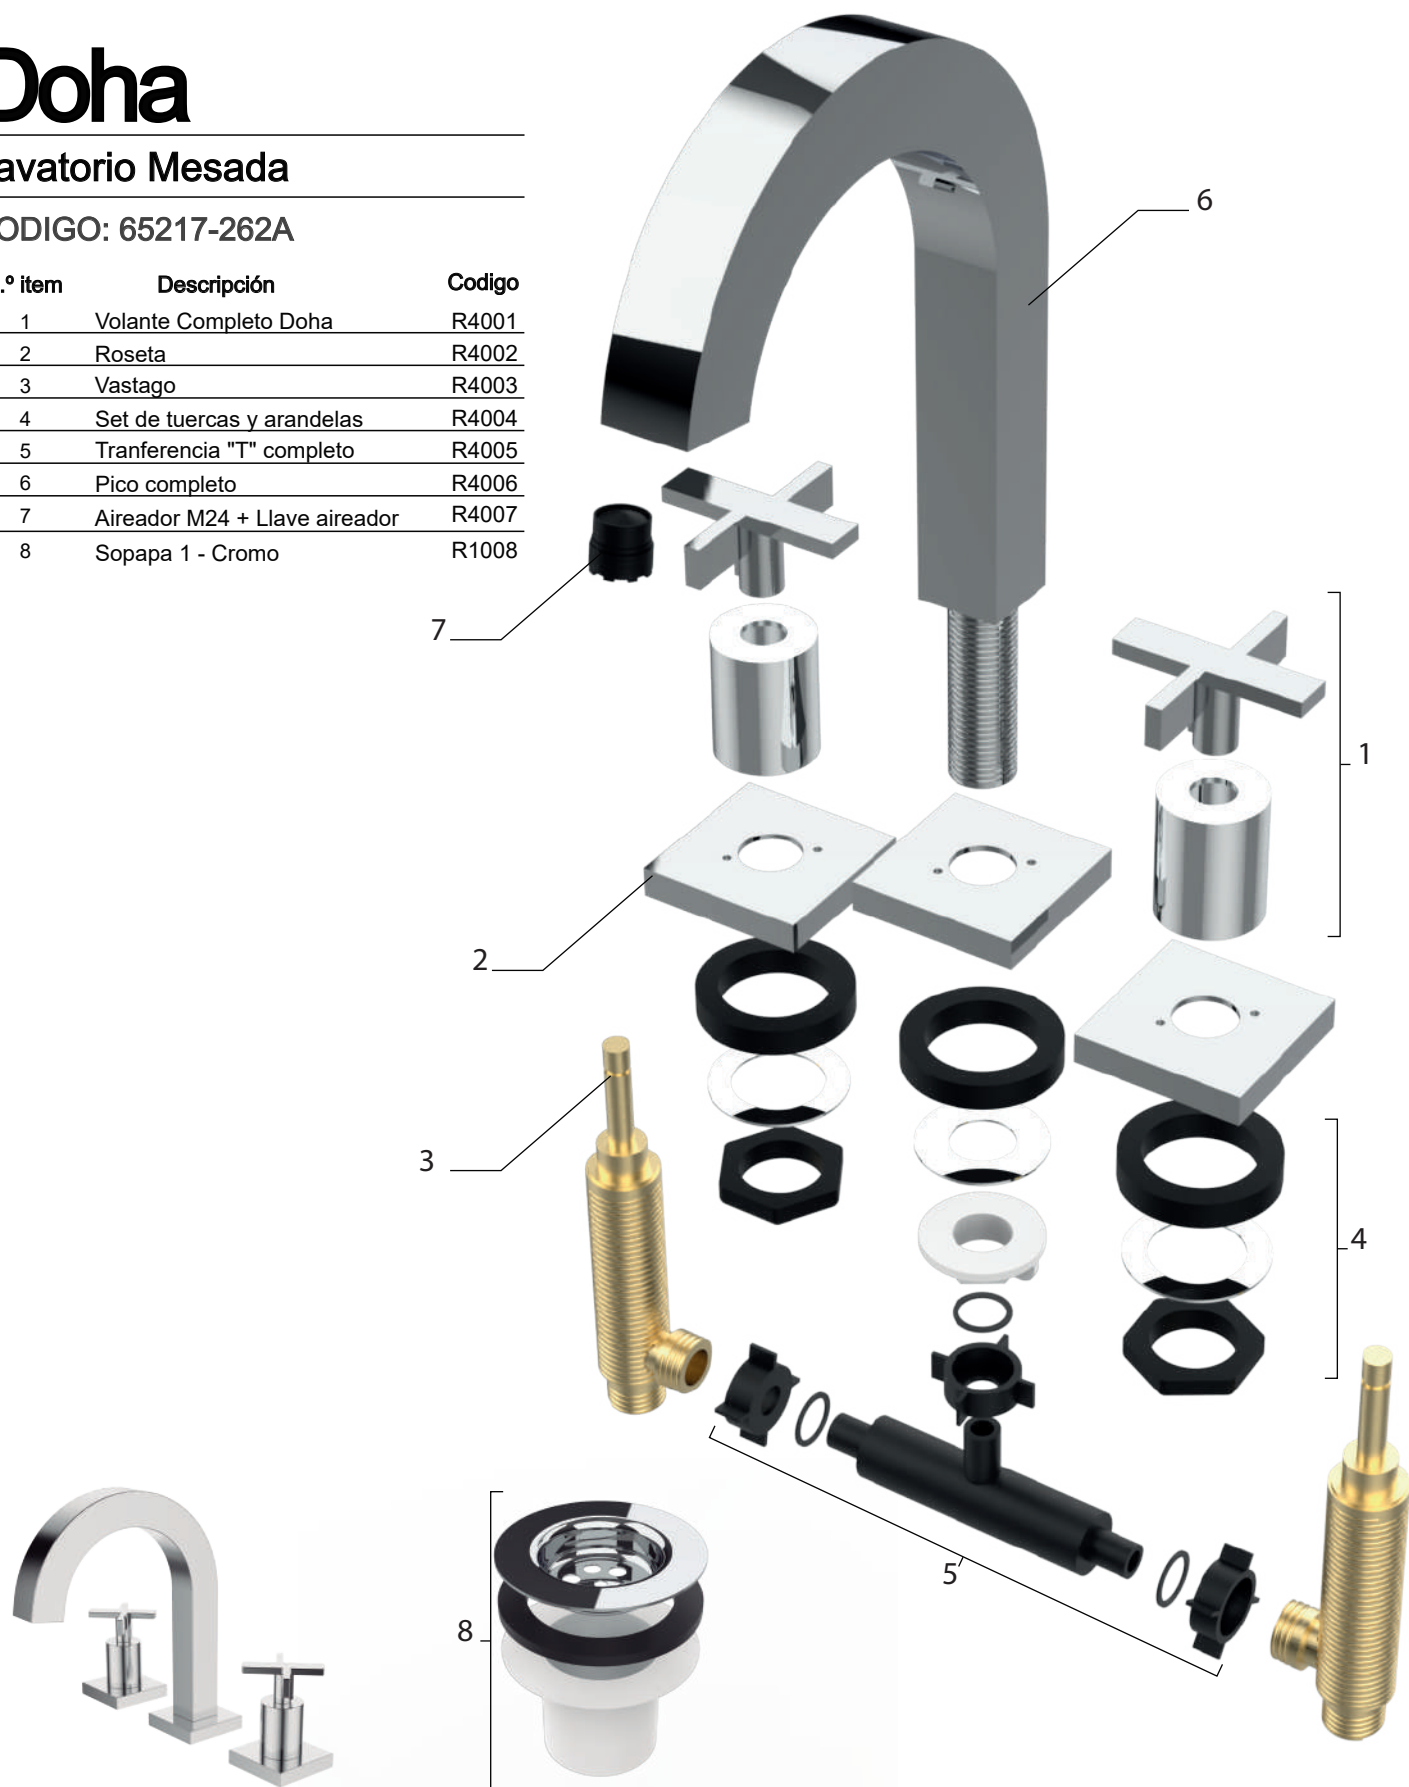

Doha

Lavatorio Mesada

CODIGO: 65217-262A

N.º item	Descripción	Código
1	Volante Completo Doha	R4001
2	Roseta	R4002
3	Vastago	R4003
4	Set de tuercas y arandelas	R4004
5	Tranferencia "T" completo	R4005
6	Pico completo	R4006
7	Aireador M24 + Llave aireador	R4007
8	Sopapa 1 - Cromo	R1008