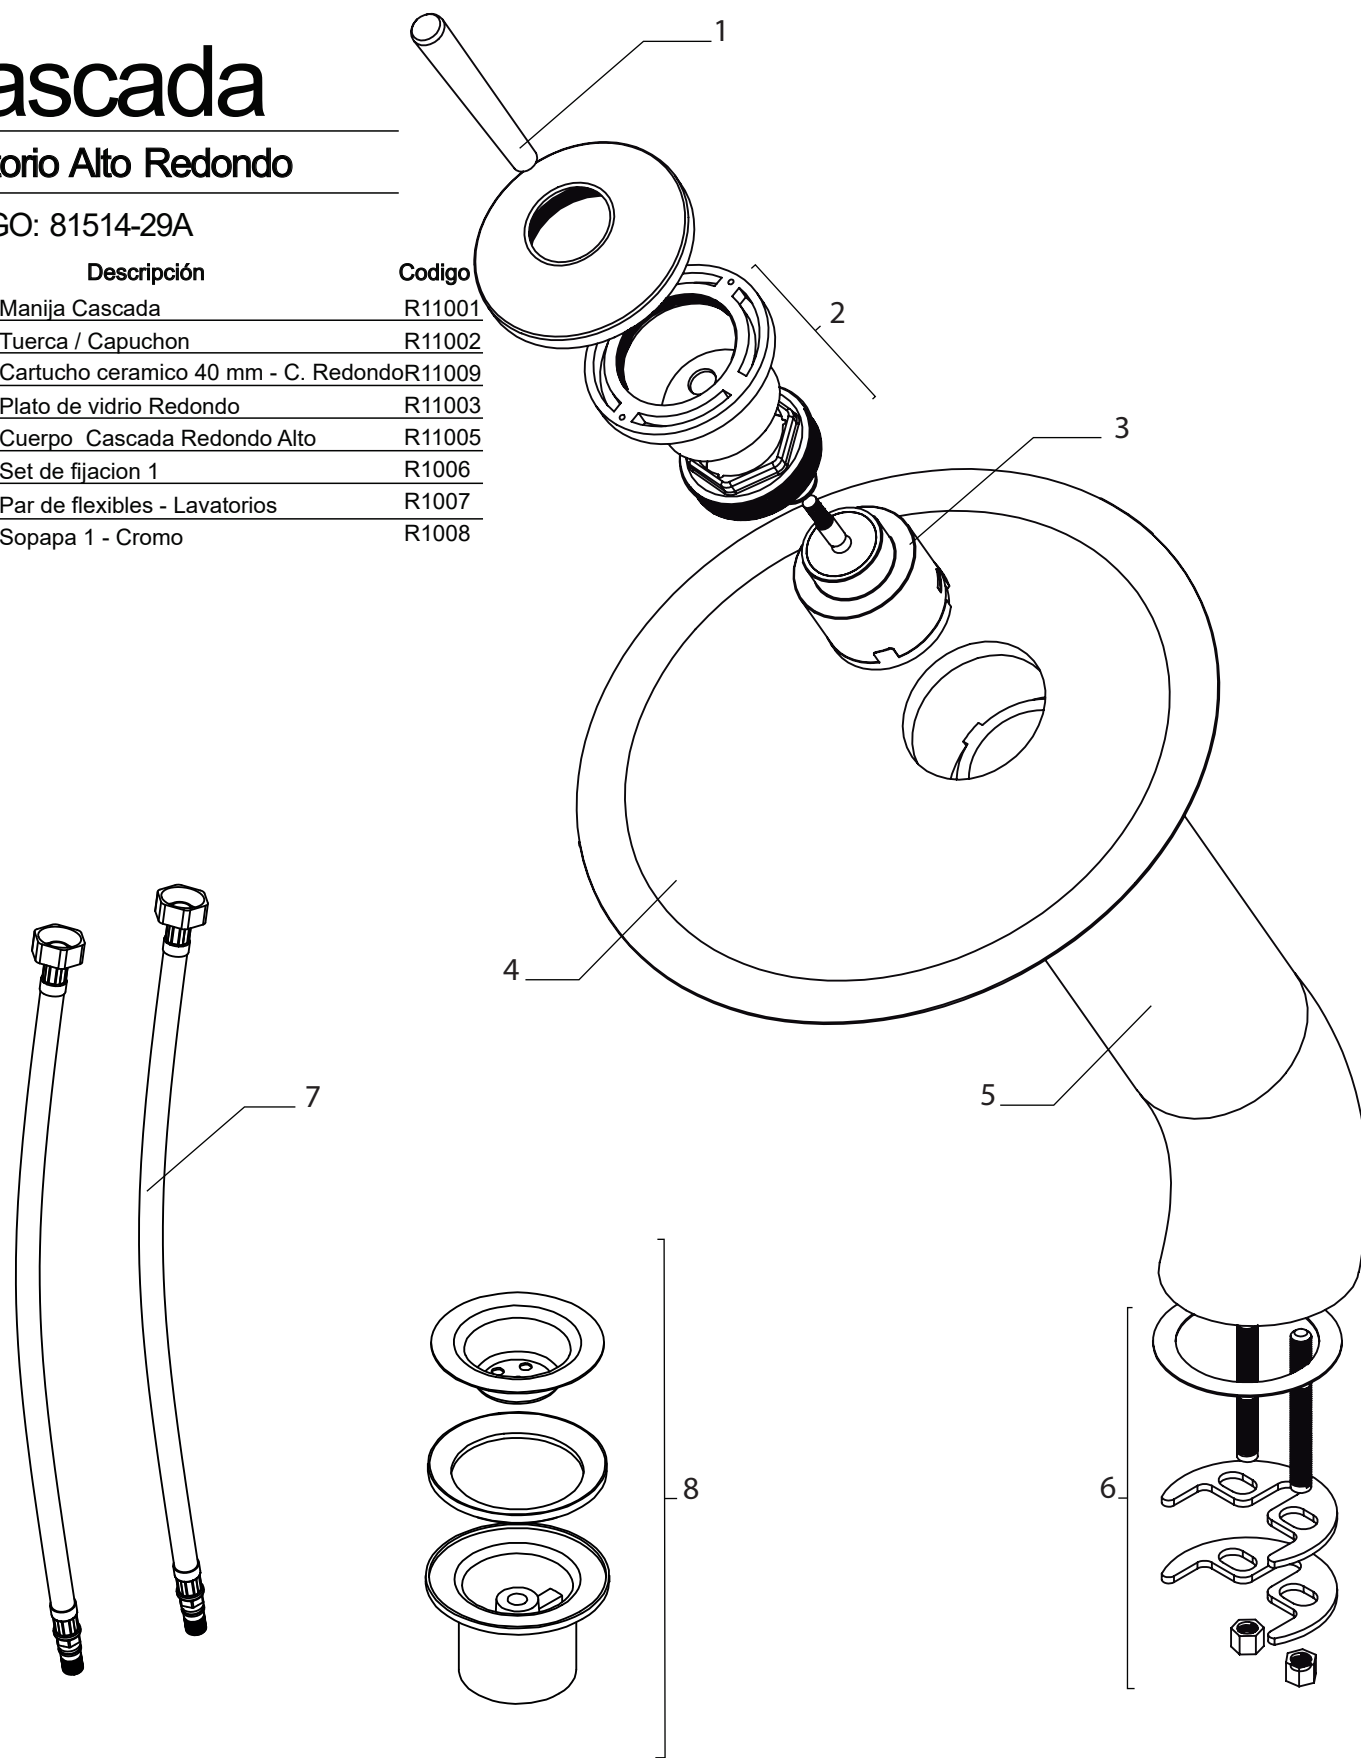

Cascada

Lavatorio Alto Redondo

CODIGO: 81514-29A

N.º ítem	Descripción	Codigo
1	Manija Cascada	R11001
2	Tuerca / Capuchon	R11002
3	Cartucho ceramico 40 mm - C. Redondo	R11009
4	Plato de vidrio Redondo	R11003
5	Cuerpo Cascada Redondo Alto	R11005
6	Set de fijacion 1	R1006
7	Par de flexibles - Lavatorios	R1007
8	Sopapa 1 - Cromo	R1008