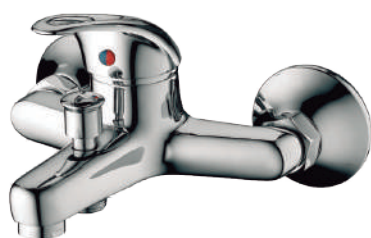

Lisboa

Ducha Exterior

CODIGO: 82303-16A

N.º item	Descripción	Codigo
1	Manija Lisboa	R1001
2	Tuerca/Capuchon	R1002
3	Cartucho ceramico 35 mm - 3	R1003
4	Cuerpo y Fijaciones	R1304
5	Conjunto boton de transferencia	R1305
6	Aireador M24	R1005
7	Conector excéntrico	R1307
8	Roseta	R1308
9	Soporte duchador	R1309
10	Duchador de Mano	R1310
11	Flexible Duchador	R1311