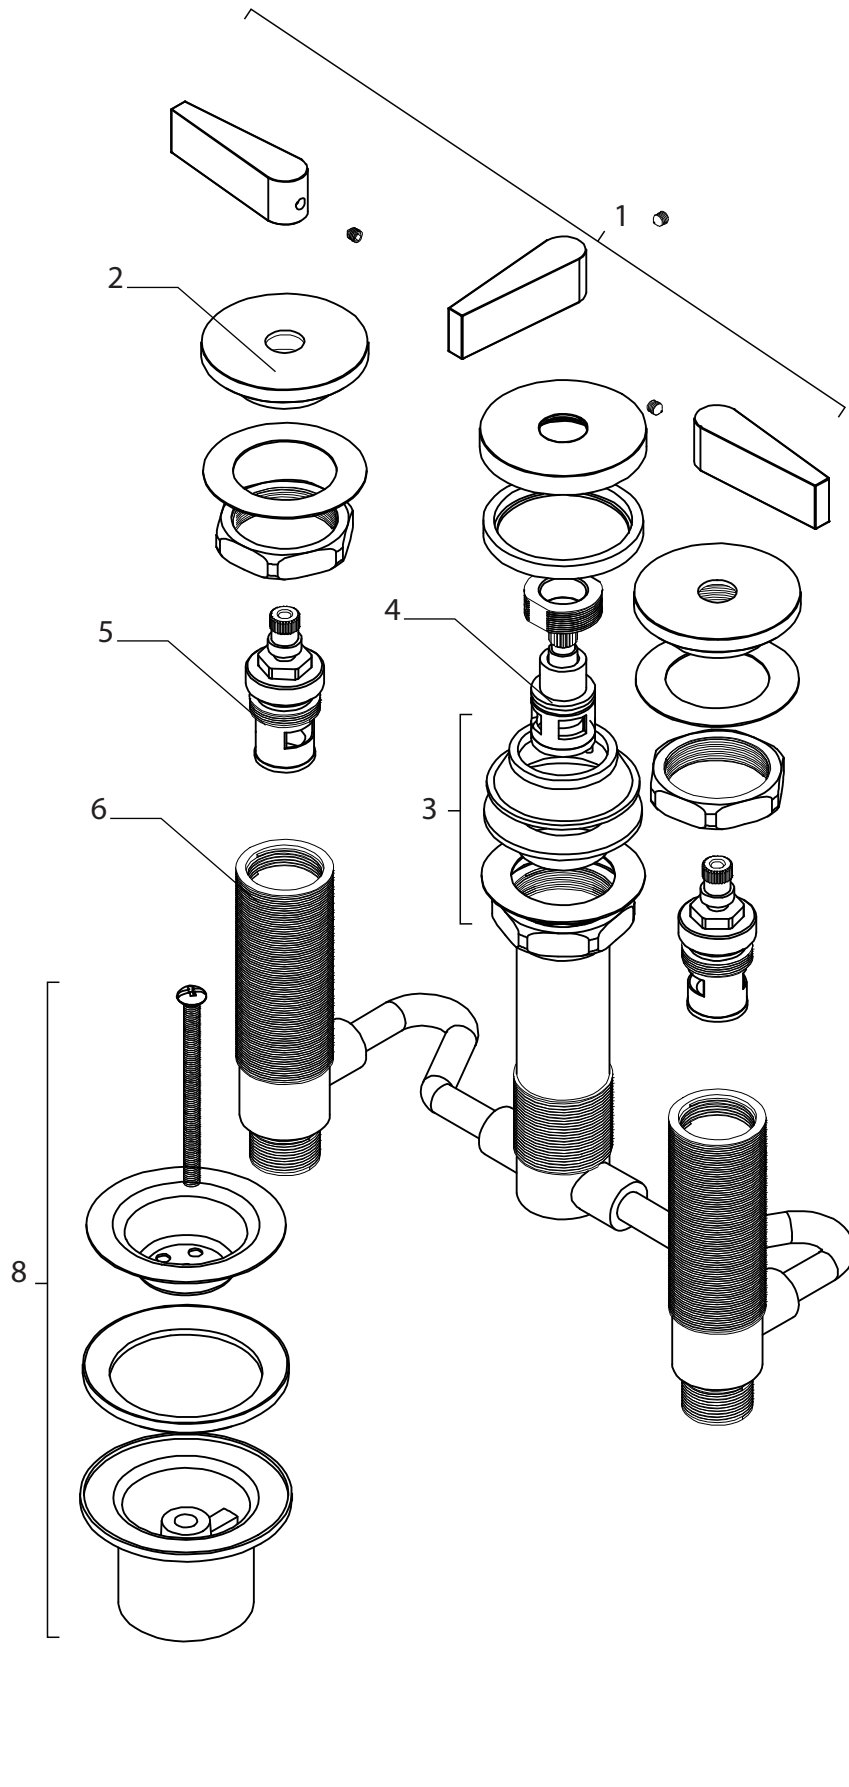

París

Bidet

CODIGO: 62578-190A

N.º ítem	Descripción	Código
1	Volante Completo París	R6001
2	Roseta París	R6202
3	Set Fijación + Arandela + Tuercas	R6203
4	Vástago Transferencia	R6204
5	Vástago	R6205
6	Cuerpo Armado	R6206
7	Lluvia Bidet	R6207
8	Sopapa 1 - Cromo	R1008