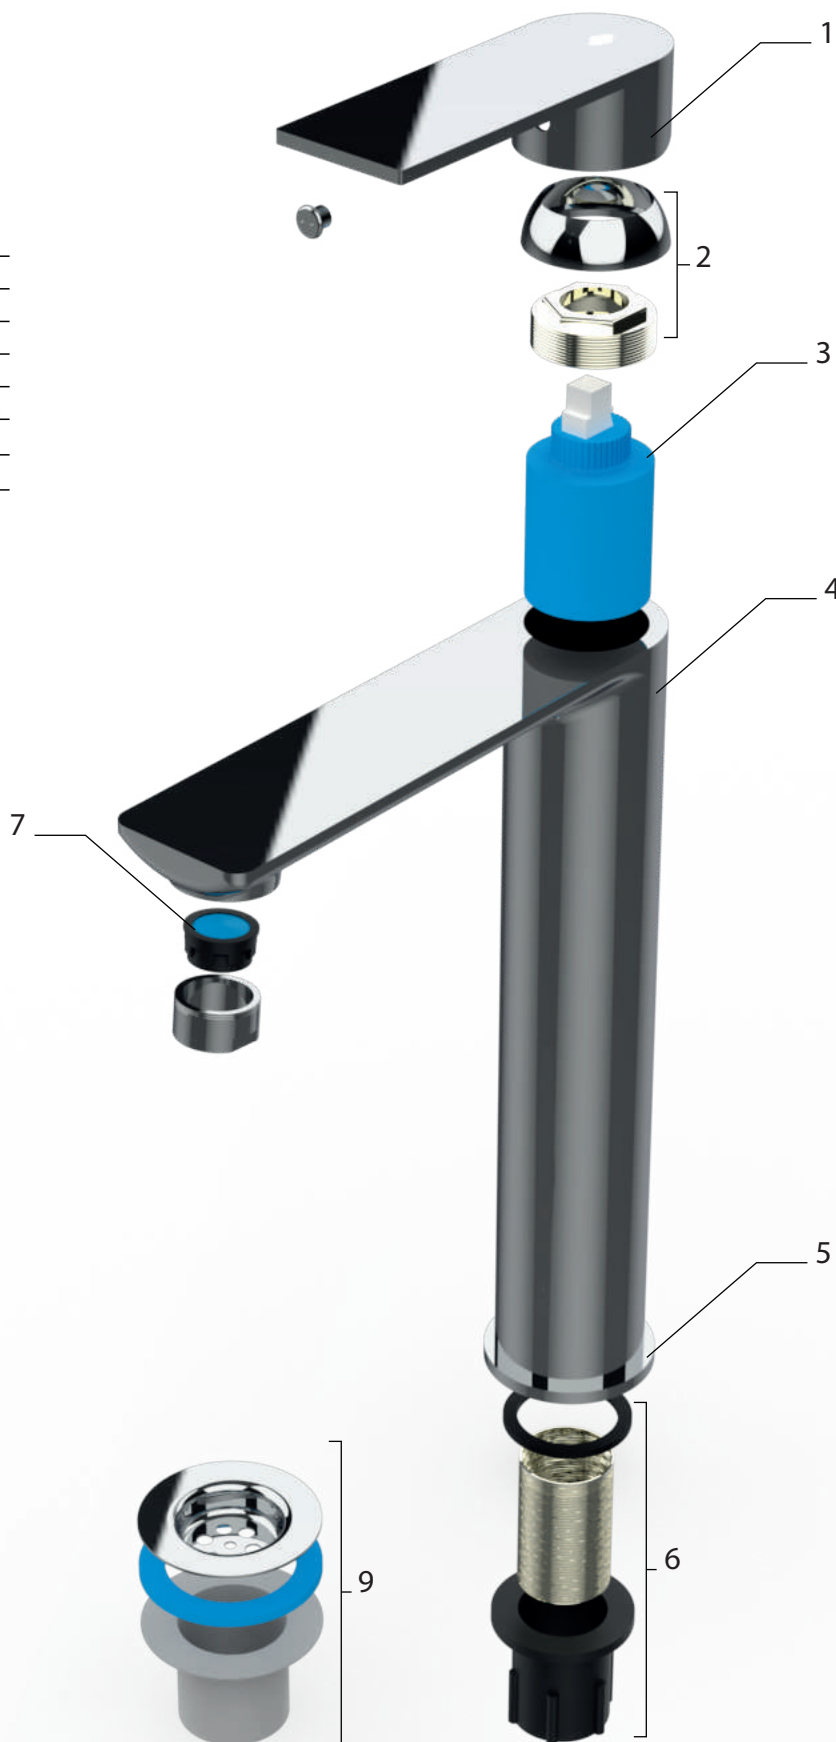

Berlin

Lavatorio Alto

CODIGO: 21015-326A

N.º item	Descripción	Código
1	Manija Berlin Cromo	R2001
2	Tuerca / Capuchon Berlin Cromo	R2002
3	Cartucho cerámico 35 mm - 3	R1003
4	Cuerpo Armado Berlin cromo alto	R2104
5	Anillo decorativo Berlin cromo	R2005
6	Set de fijación 2	R20062
7	Aireador M24	R1005
8	Par de flexibles - Lavatorios	R1007
9	Sopapa 1 - Cromo	R1008

Berlin

Lavatorio Alto

CODIGO: 21015-326A

N.º item	Descripción	Código
1	Manija Berlin Cromo	R2001
2	Tuerca / Capuchon Berlin Cromo	R2002
3	Cartucho cerámico 35 mm - 3	R1003
4	Cuerpo Armado Berlin cromo alto	R2104
5	Anillo decorativo Berlin cromo	R2005
6	Set de fijacion 2	R20062
7	Aireador M24	R1005
8	Par de flexibles - Lavatorios	R1007
9	Sopapa 1 - Cromo	R1008