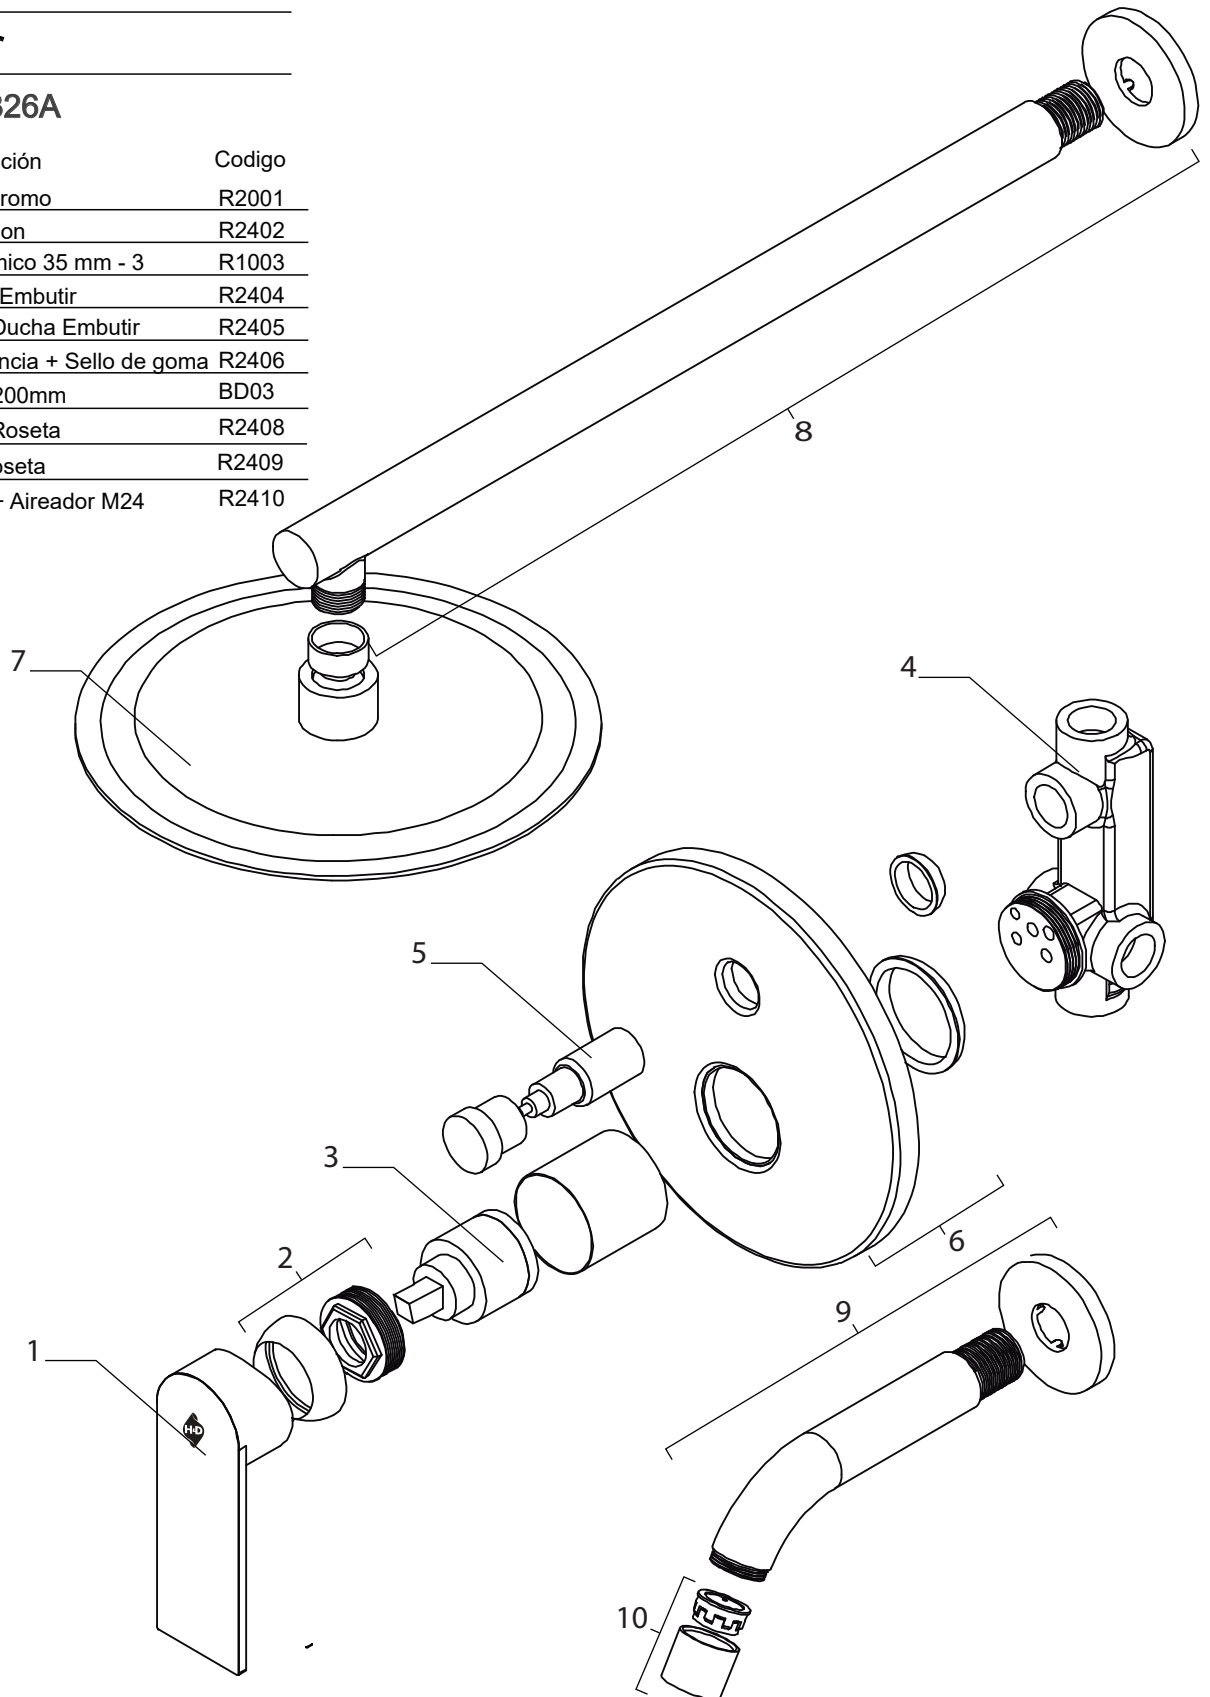

Berlin

Ducha Embutir

CODIGO: 21009-326A

N.º item	Descripción	Codigo
1	Manija Berlin Cromo	R2001
2	Tuerca/Capuchon	R2402
3	Cartucho cerámico 35 mm - 3	R1003
4	Cuerpo Ducha Embutir	R2404
5	Transferencia Ducha Embutir	R2405
6	Tapa Transferencia + Sello de goma	R2406
7	Flor de ducha 200mm	BD03
8	Brazo lluvia + Roseta	R2408
9	Pico lluvia + Roseta	R2409
10	Porta boquilla + Aireador M24	R2410