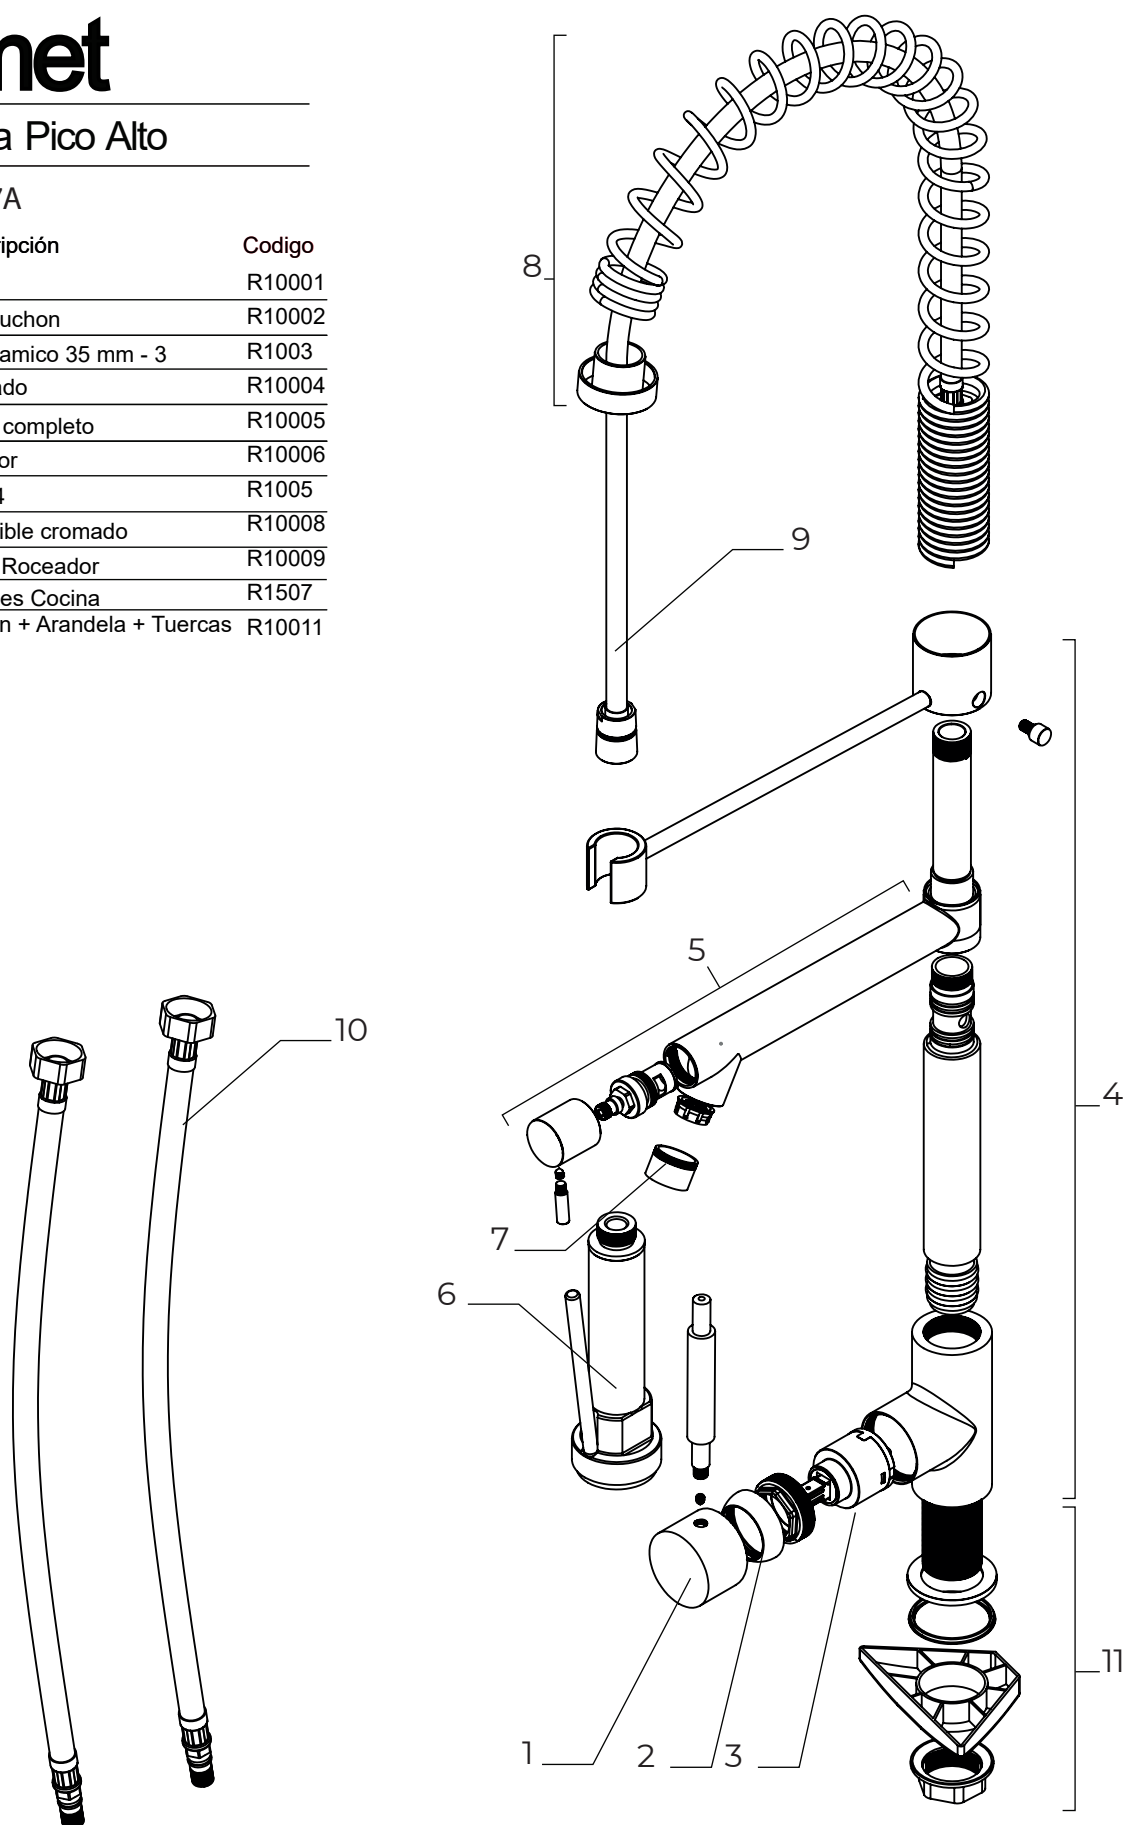

Gourmet

Cocina Mesada Pico Alto

CODIGO: 84045-67A

N.º ítem	Descripción	Código
1	Manija	R10001
2	Tuerca / Capuchon	R10002
3	Cartucho cerámico 35 mm - 3	R1003
4	Cuerpo Armado	R10004
5	Pico armado completo	R10005
6	Pico Roceador	R10006
7	Aireador M24	R1005
8	Cobertor flexible cromado	R10008
9	Flexible pico Roceador	R10009
10	Par de flexibles Cocina	R1507
11	Set de fijacion + Arandela + Tuercas	R10011