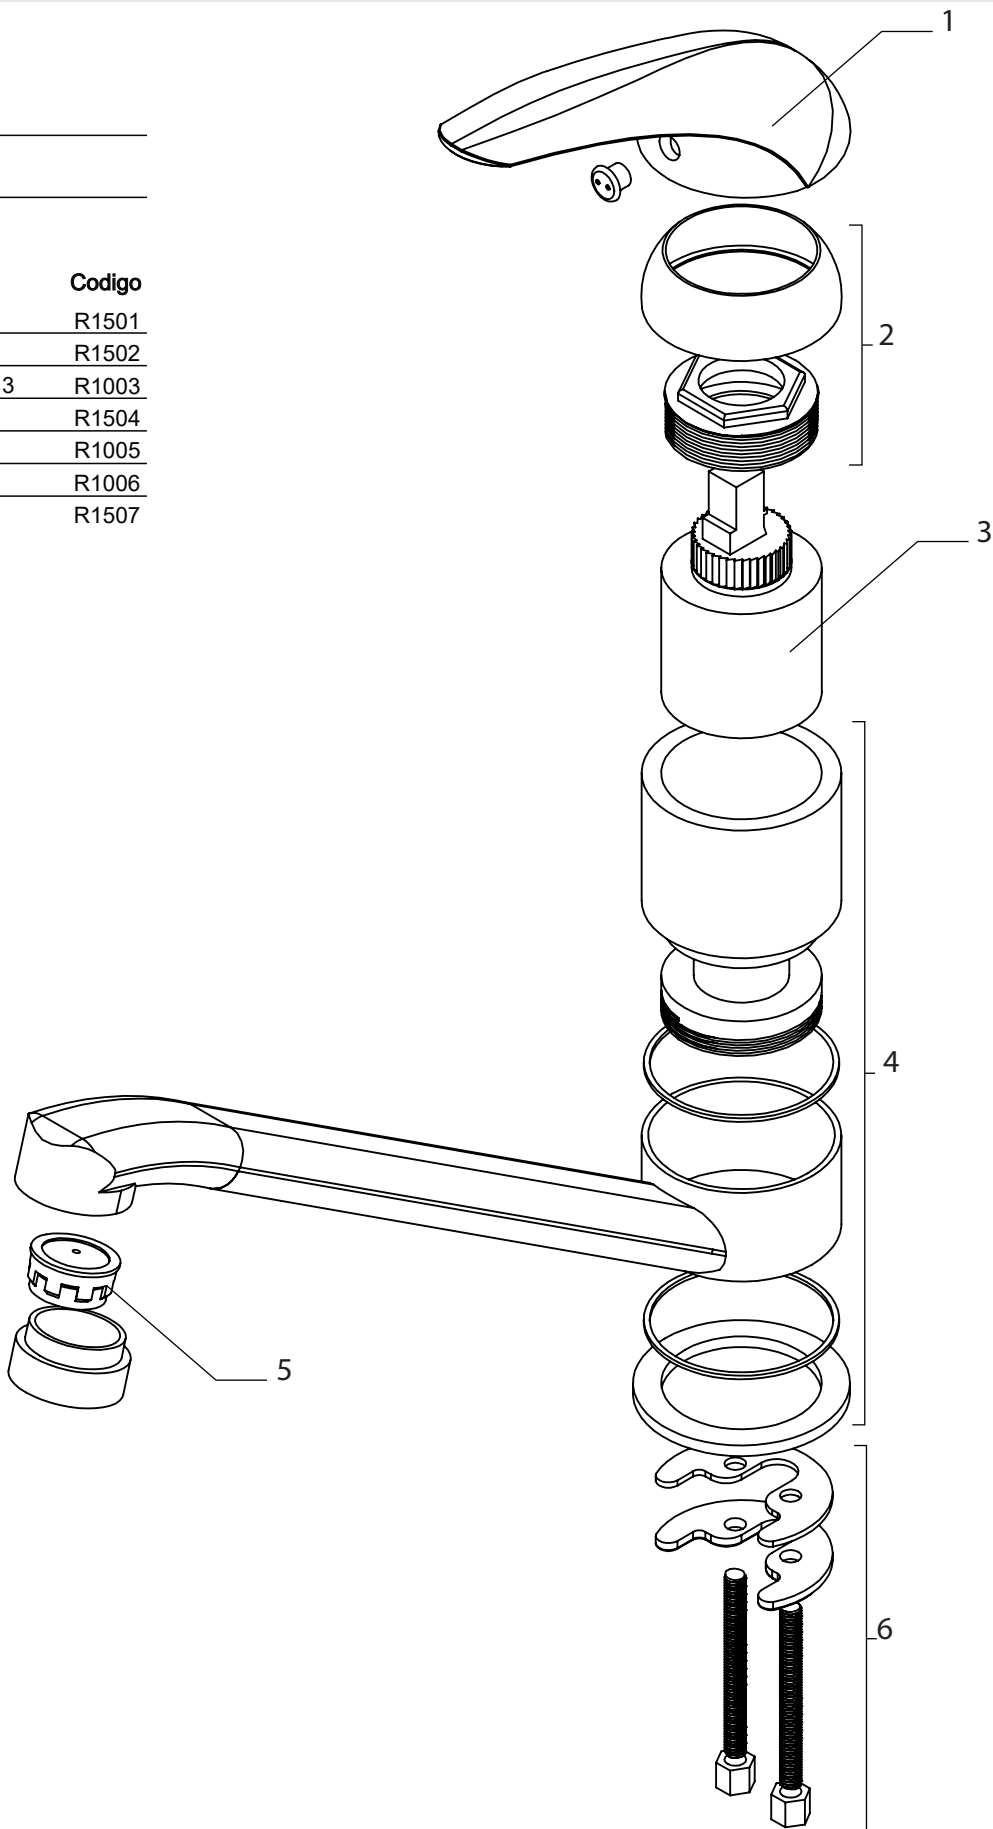

Lisboa

Cocina

CODIGO: 82305-71A

N.º ítem	Descripción	Código
1	Manija Lisboa cocina	R1501
2	Tuerca/Capuchon	R1502
3	Cartucho cerámico 35 mm - 3	R1003
4	Cuerpo Armado	R1504
5	Aireador M24	R1005
6	Set de fijacion 1	R1006
7	Par de flexibles Cocina	R1507