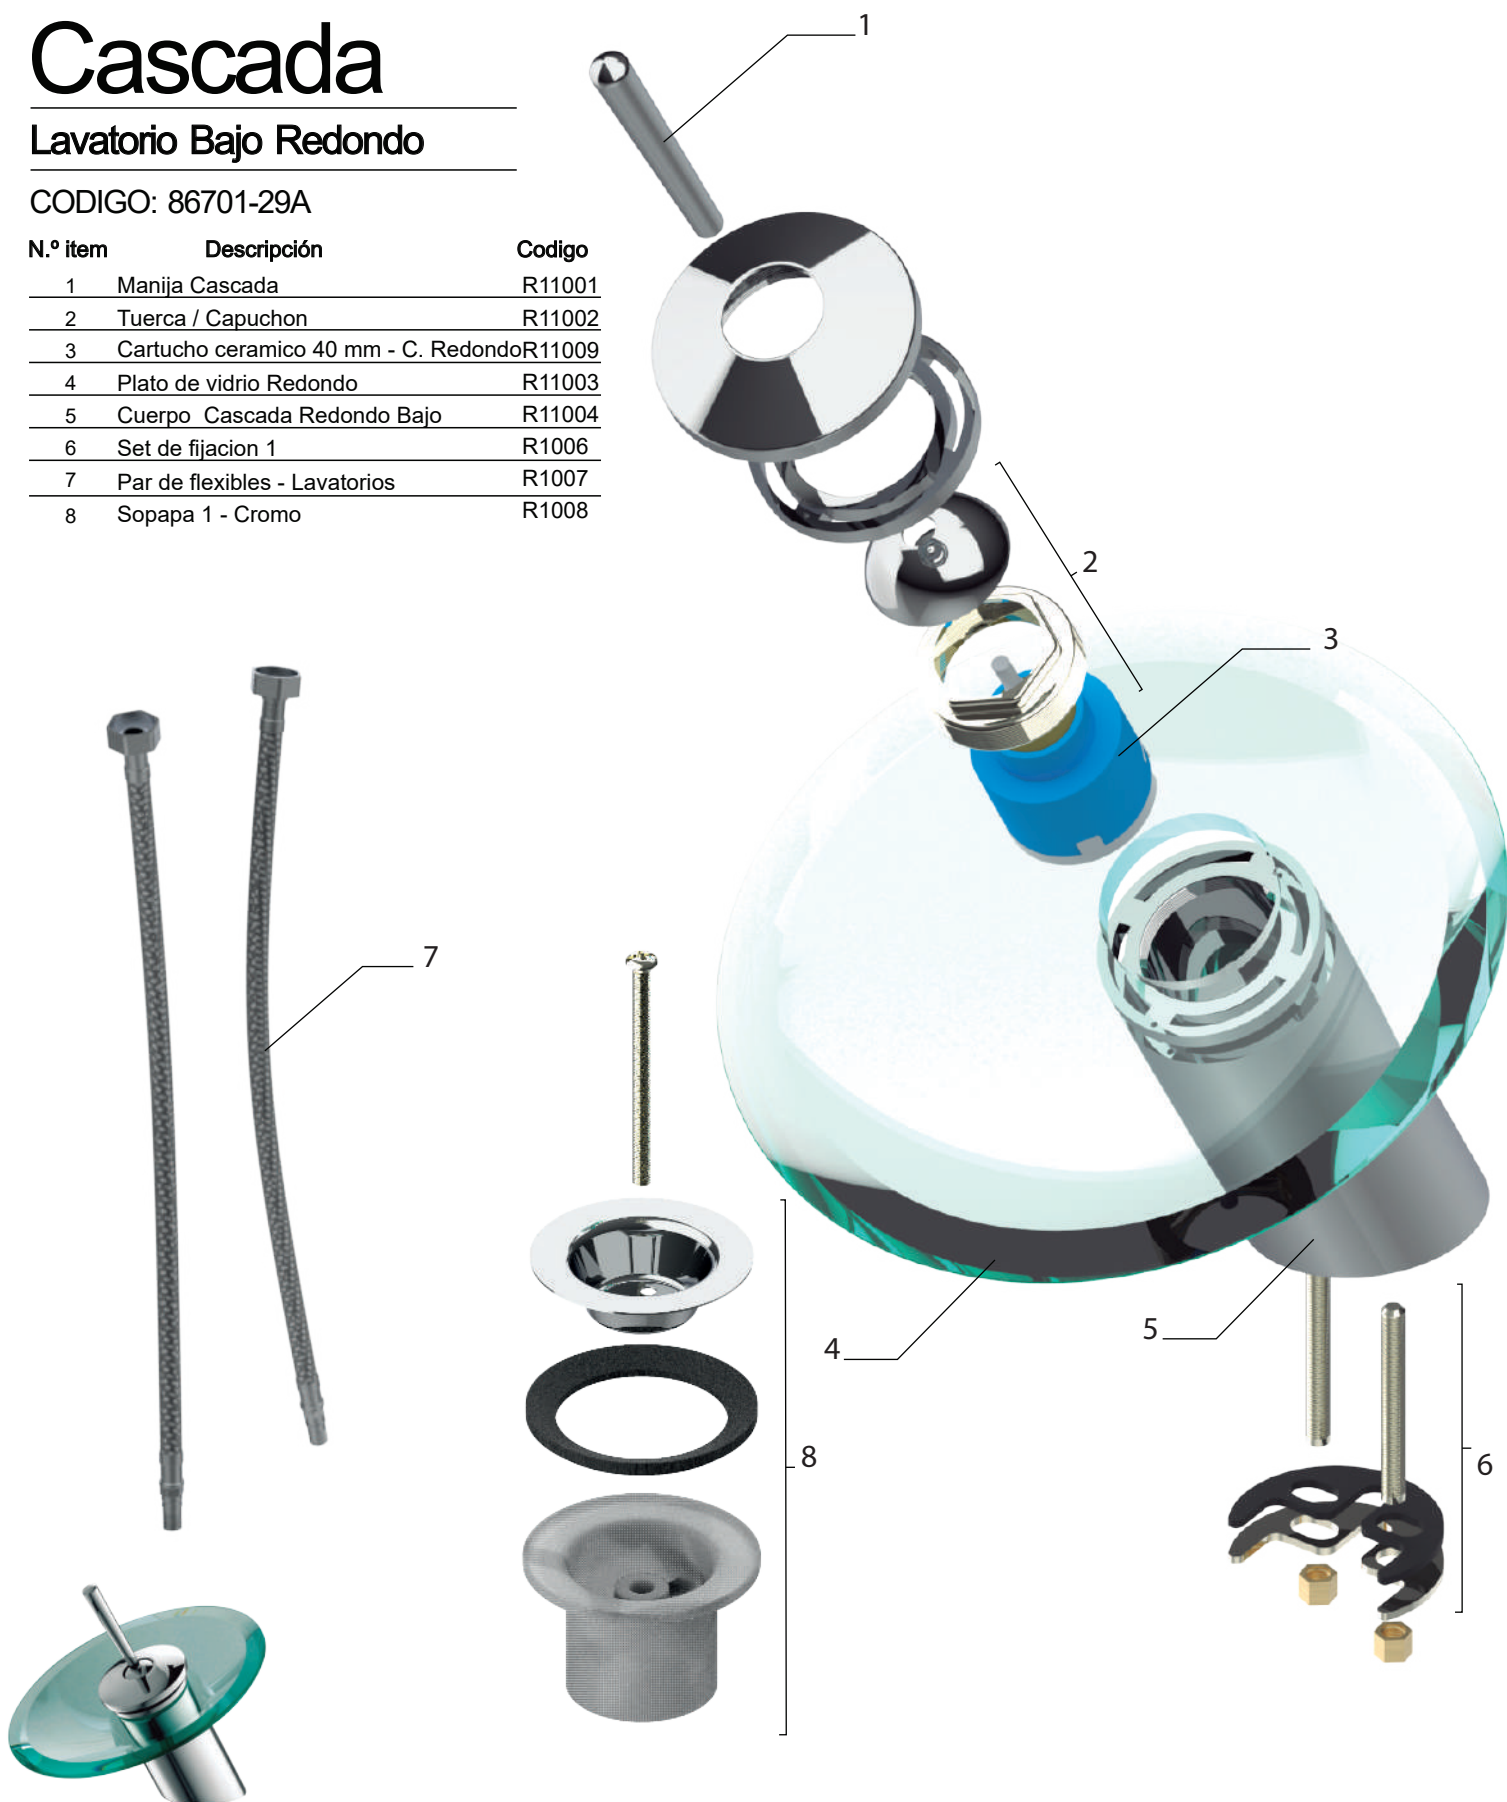

Cascada

Lavatorio Alto Cuadrado

CODIGO: 86714-29A

N.º ítem	Descripción	Código
1	Manija Cascada	R11010
2	Tuerca / Capuchon	R11011
3	Cartucho cerámico 40 mm - C. Cuadrado	R11012
4	Plato de vidrio Cuadrado	R11013
5	Cuerpo Cascada Cuadrado alto	R11016
6	Set de fijación 1	R1006
7	Par de flexibles - Lavatorios	R1007
8	Sopapa 1 - Cromo	R1008

Cascada

Lavatorio Bajo Redondo

CODIGO: 86701-29A

N.º ítem	Descripción	Codigo
1	Manija Cascada	R11001
2	Tuerca / Capuchon	R11002
3	Cartucho ceramico 40 mm - C. Redondo	R11009
4	Plato de vidrio Redondo	R11003
5	Cuerpo Cascada Redondo Bajo	R11004
6	Set de fijacion 1	R1006
7	Par de flexibles - Lavatorios	R1007
8	Sopapa 1 - Cromo	R1008