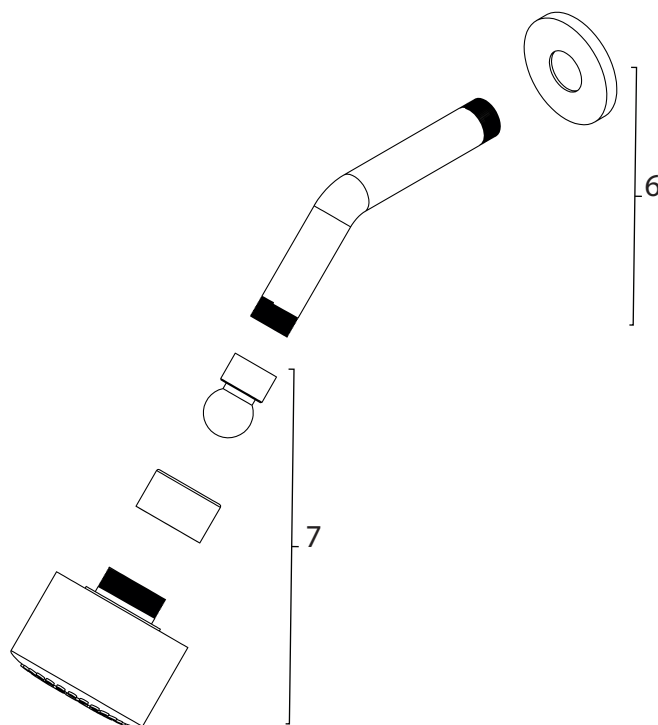

París

Ducha Embutir

CODIGO: 62509-190A

N.º ítem	Descripción	Código
1	Volante Paris	R6401
2	Roseta Paris	R6402
3	Vástago Transferencia	R6403
4	Vástago	R6404
5	Cuerpo Armado Completo	R6405
6	Caño Flor de Ducha	R6406
7	Flor de Ducha 100x100	R6407
8	Pico lluvia + Roseta + Aireador	R6408