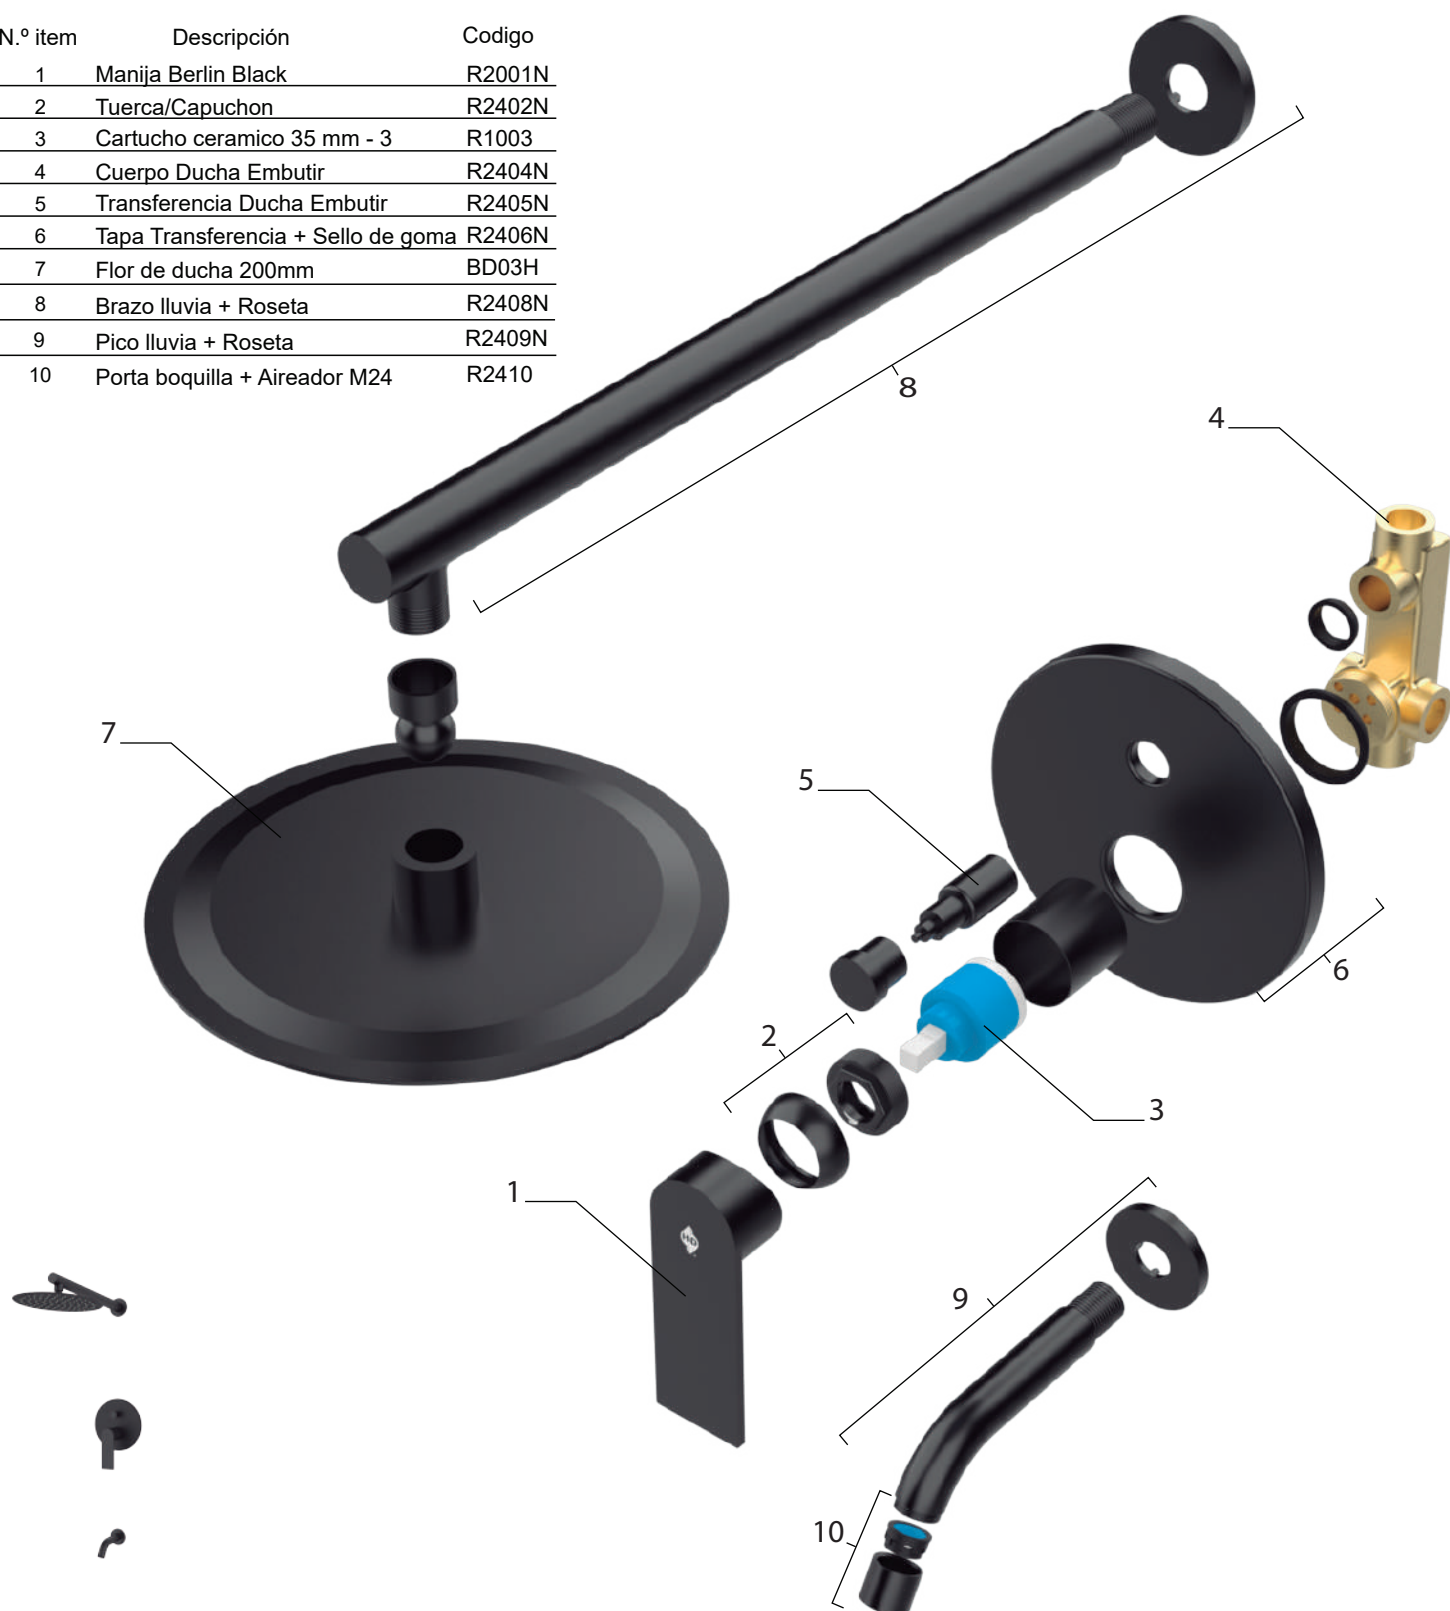

Berlin

Ducha Embutir

CODIGO: 21009-326H

N.º item	Descripción	Codigo
1	Manija Berlin Black	R2001N
2	Tuerca/Capuchon	R2402N
3	Cartucho ceramico 35 mm - 3	R1003
4	Cuerpo Ducha Embutir	R2404N
5	Transferencia Ducha Embutir	R2405N
6	Tapa Transferencia + Sello de goma	R2406N
7	Flor de ducha 200mm	BD03H
8	Brazo lluvia + Roseta	R2408N
9	Pico lluvia + Roseta	R2409N
10	Porta boquilla + Aireador M24	R2410