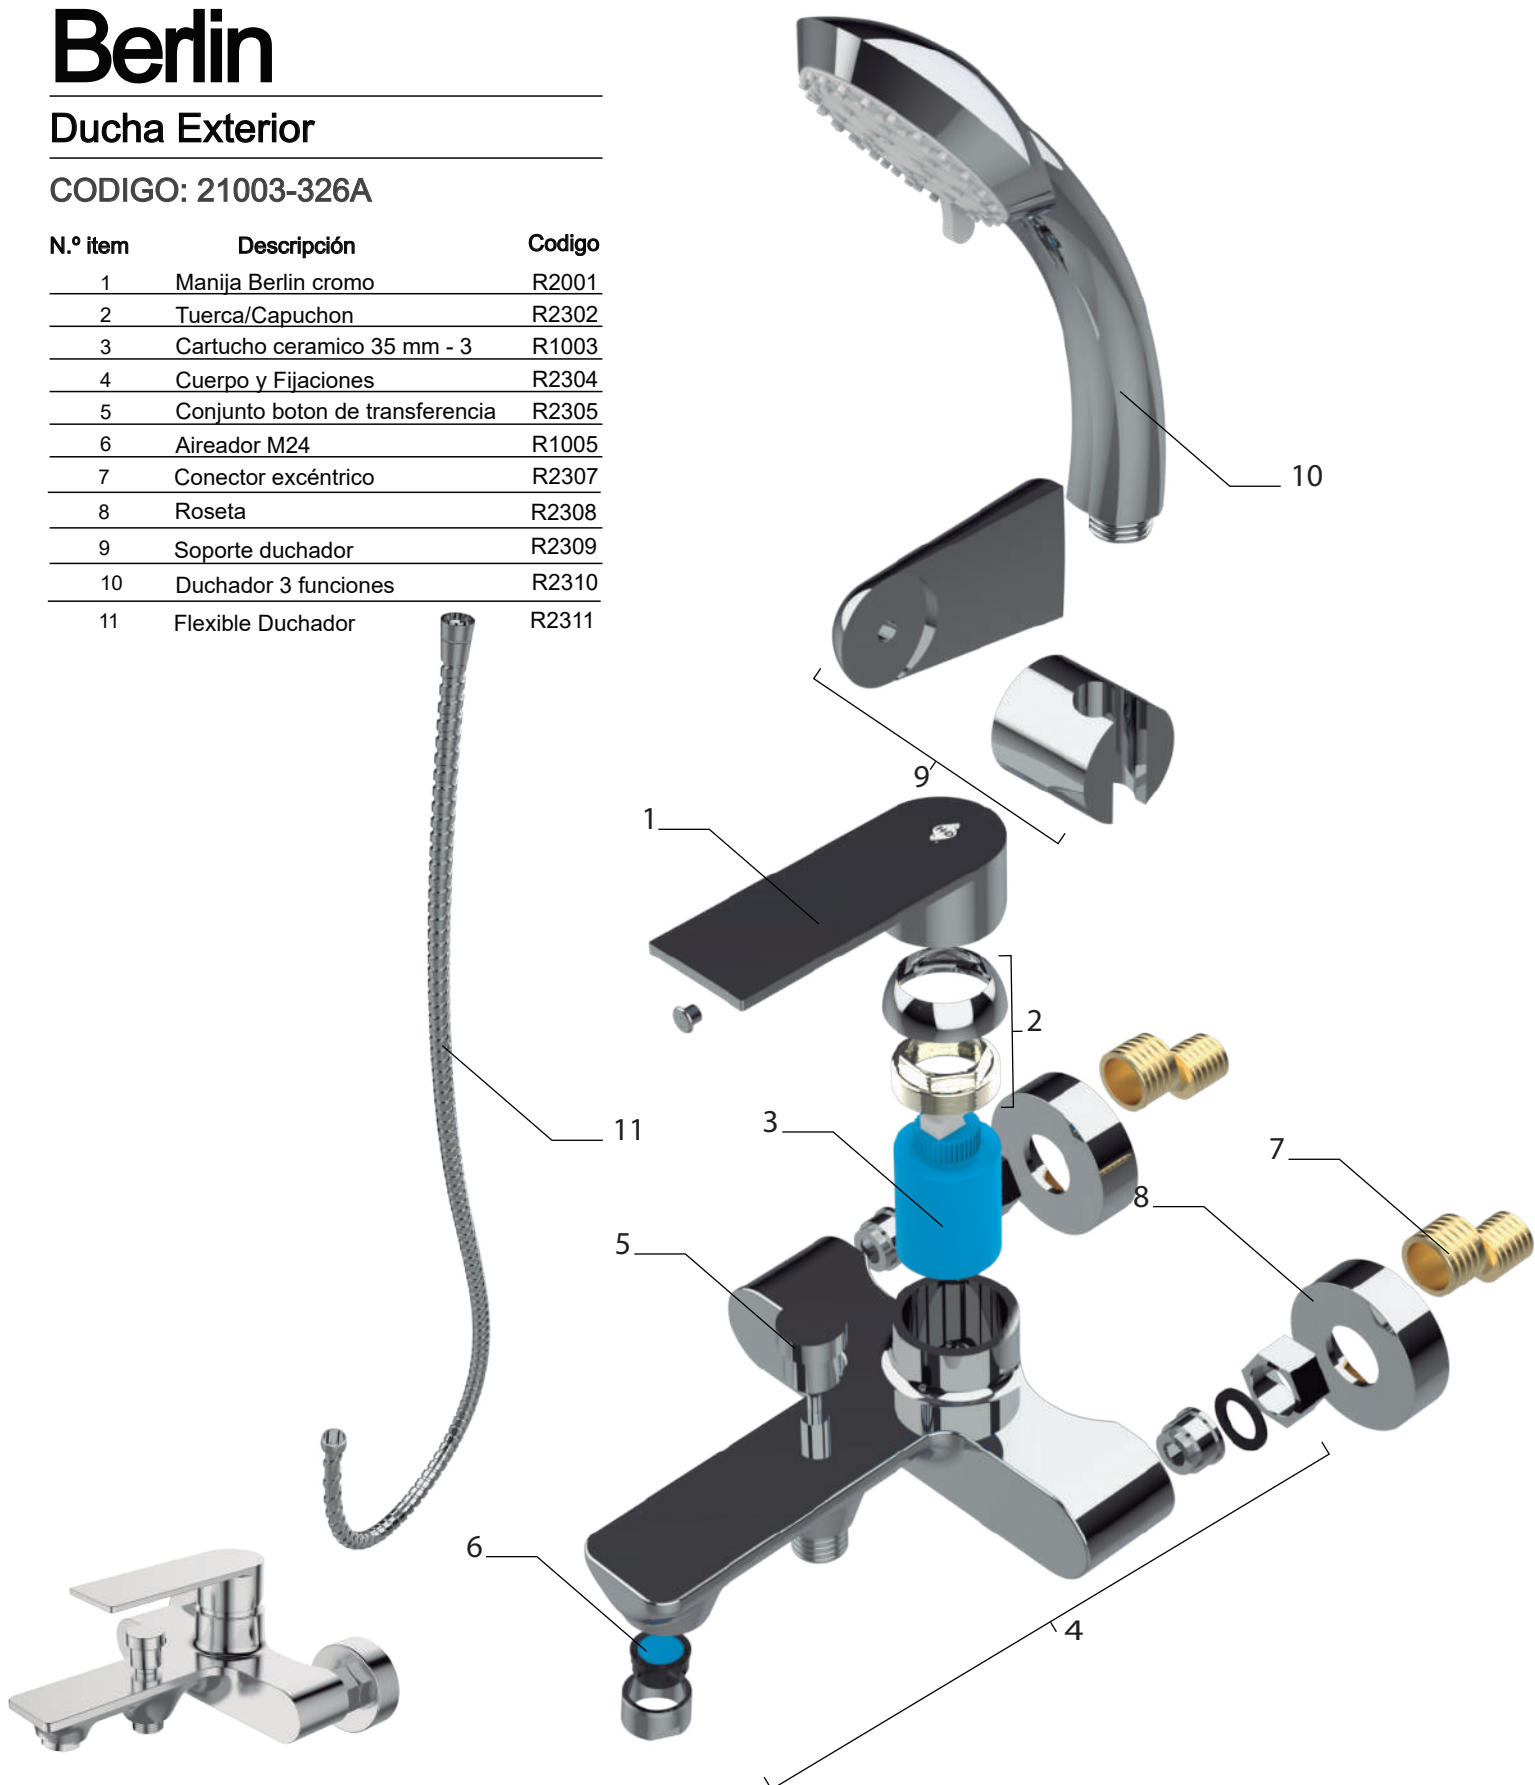

Berlin

Ducha Exterior

CODIGO: 21003-326A

N.º item	Descripción	Código
1	Manija Berlin cromo	R2001
2	Tuerca/Capuchon	R2302
3	Cartucho ceramico 35 mm - 3	R1003
4	Cuerpo y Fijaciones	R2304
5	Conjunto boton de transferencia	R2305
6	Aireador M24	R1005
7	Conector excéntrico	R2307
8	Roseta	R2308
9	Soporte duchador	R2309
10	Duchador 3 funciones	R2310
11	Flexible Duchador	R2311