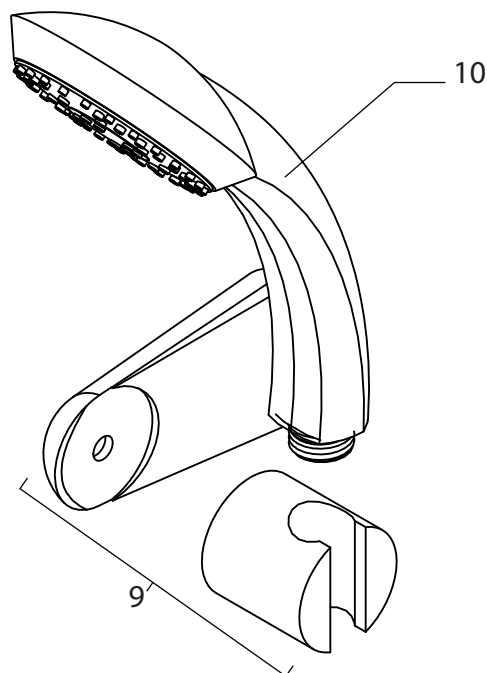

Lisboa

Ducha Exterior

CODIGO: 82303-16A

N.º item	Descripción	Codigo
1	Manija Lisboa	R1001
2	Tuerca/Capuchon	R1002
3	Cartucho ceramico 35 mm - 3	R1003
4	Cuerpo y Fijaciones	R1304
5	Conjunto boton de transferencia	R1305
6	Aireador M24	R1005
7	Conector excéntrico	R1307
8	Roseta	R1308
9	Soporte duchador	R1309
10	Duchador de Mano	R1310
11	Flexible Duchador	R1311