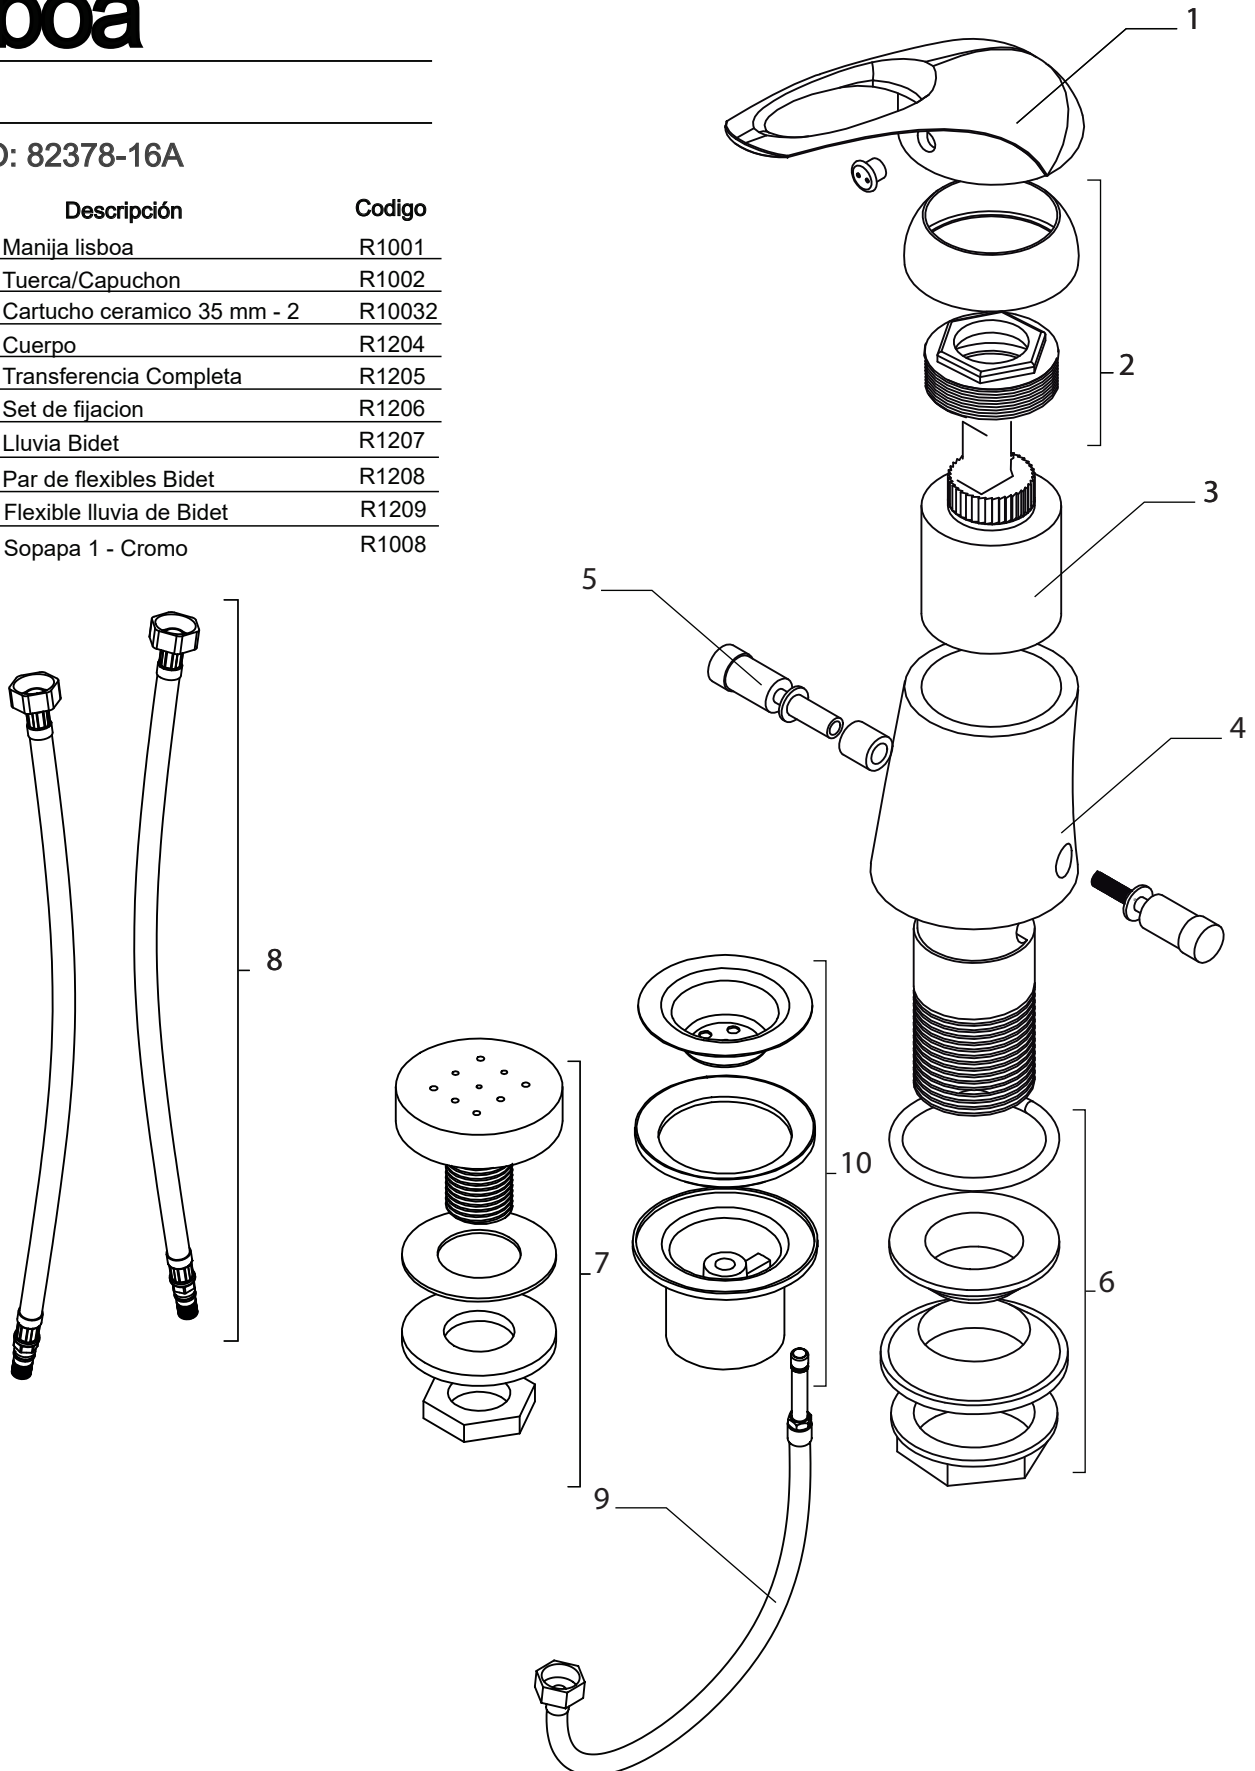

Lisboa

Bidet

CODIGO: 82378-16A

N.º item	Descripción	Código
1	Manija lisboa	R1001
2	Tuerca/Capuchon	R1002
3	Cartucho ceramico 35 mm - 2	R10032
4	Cuerpo	R1204
5	Transferencia Completa	R1205
6	Set de fijacion	R1206
7	Lluvia Bidet	R1207
8	Par de flexibles Bidet	R1208
9	Flexible Lluvia de Bidet	R1209
10	Sopapa 1 - Cromo	R1008