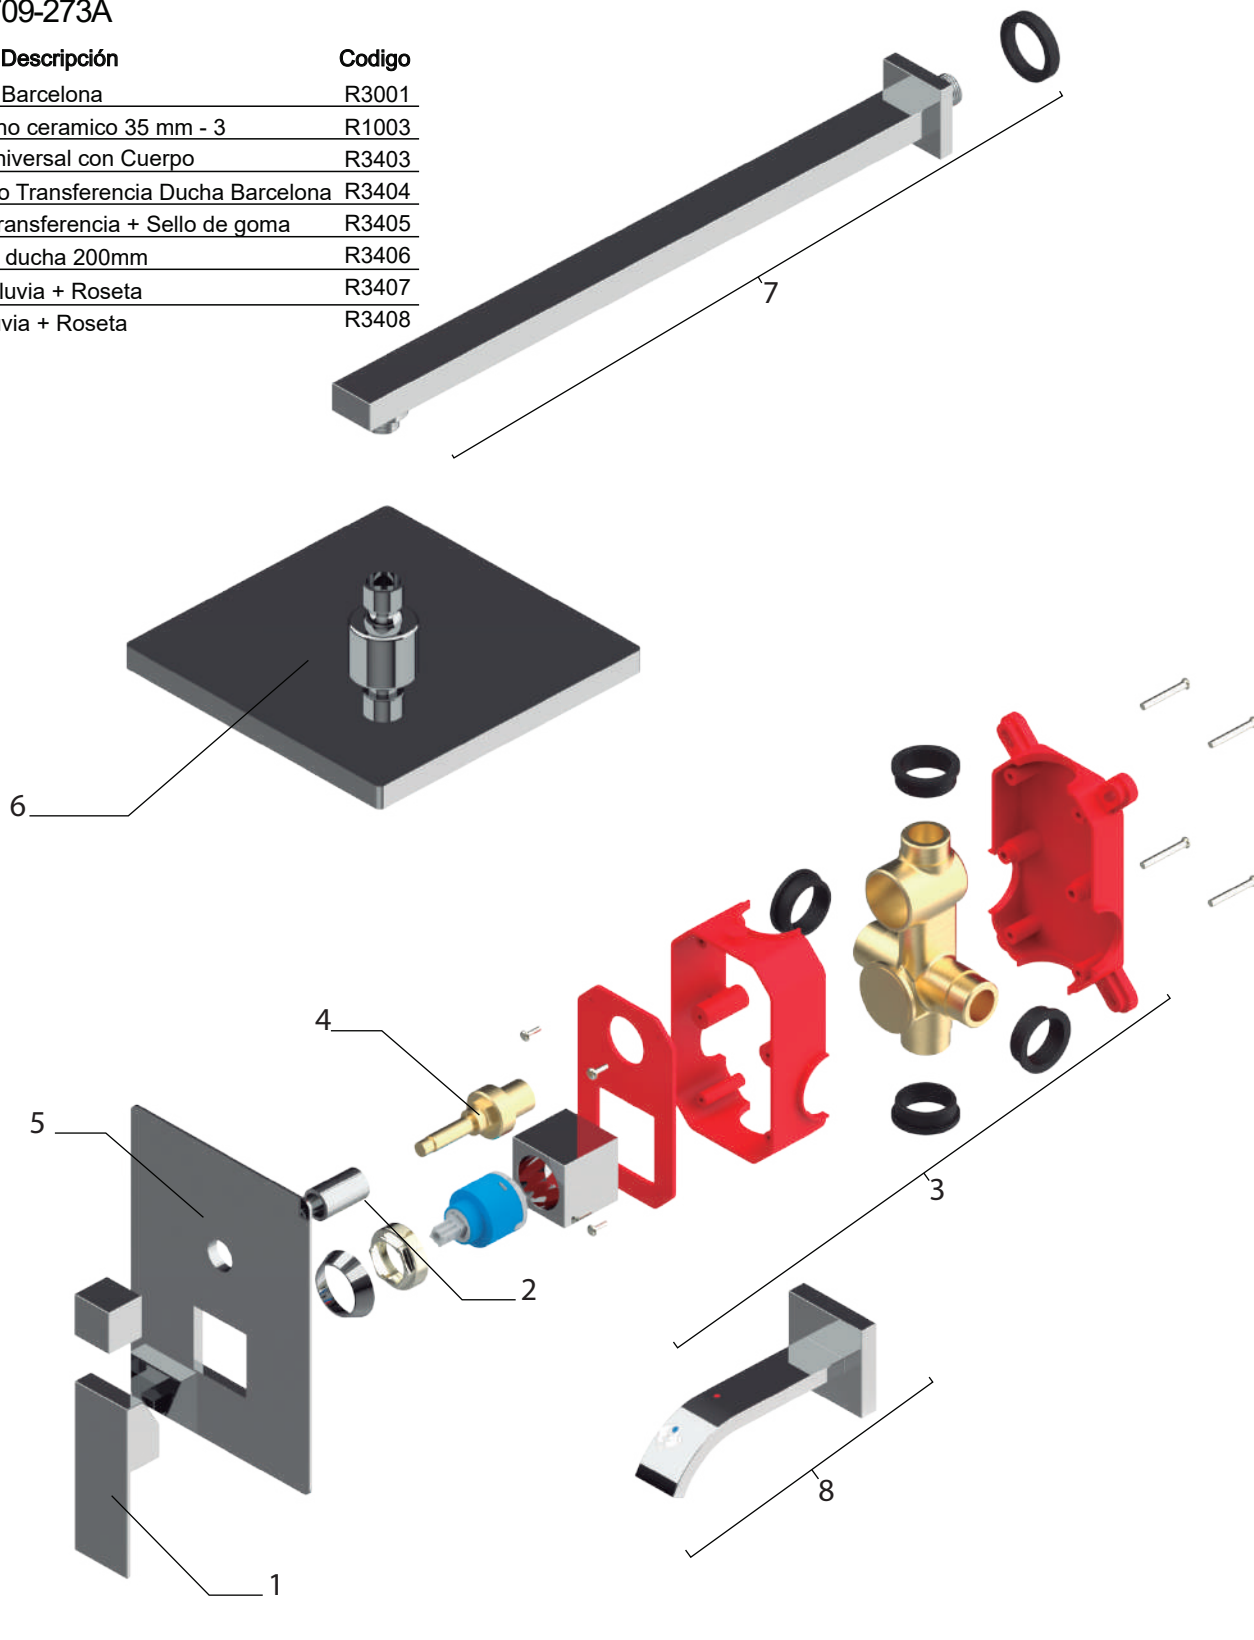

Barcelona

Ducha Embutir

CODIGO: 89709-273A

N.º ítem	Descripción	Código
1	Manija Barcelona	R3001
2	Cartucho cerámico 35 mm - 3	R1003
3	Caja universal con Cuerpo	R3403
4	Vastago Transferencia Ducha Barcelona	R3404
5	Tapa Transferencia + Sello de goma	R3405
6	Flor de ducha 200mm	R3406
7	Brazo lluvia + Roseta	R3407
8	Pico lluvia + Roseta	R3408