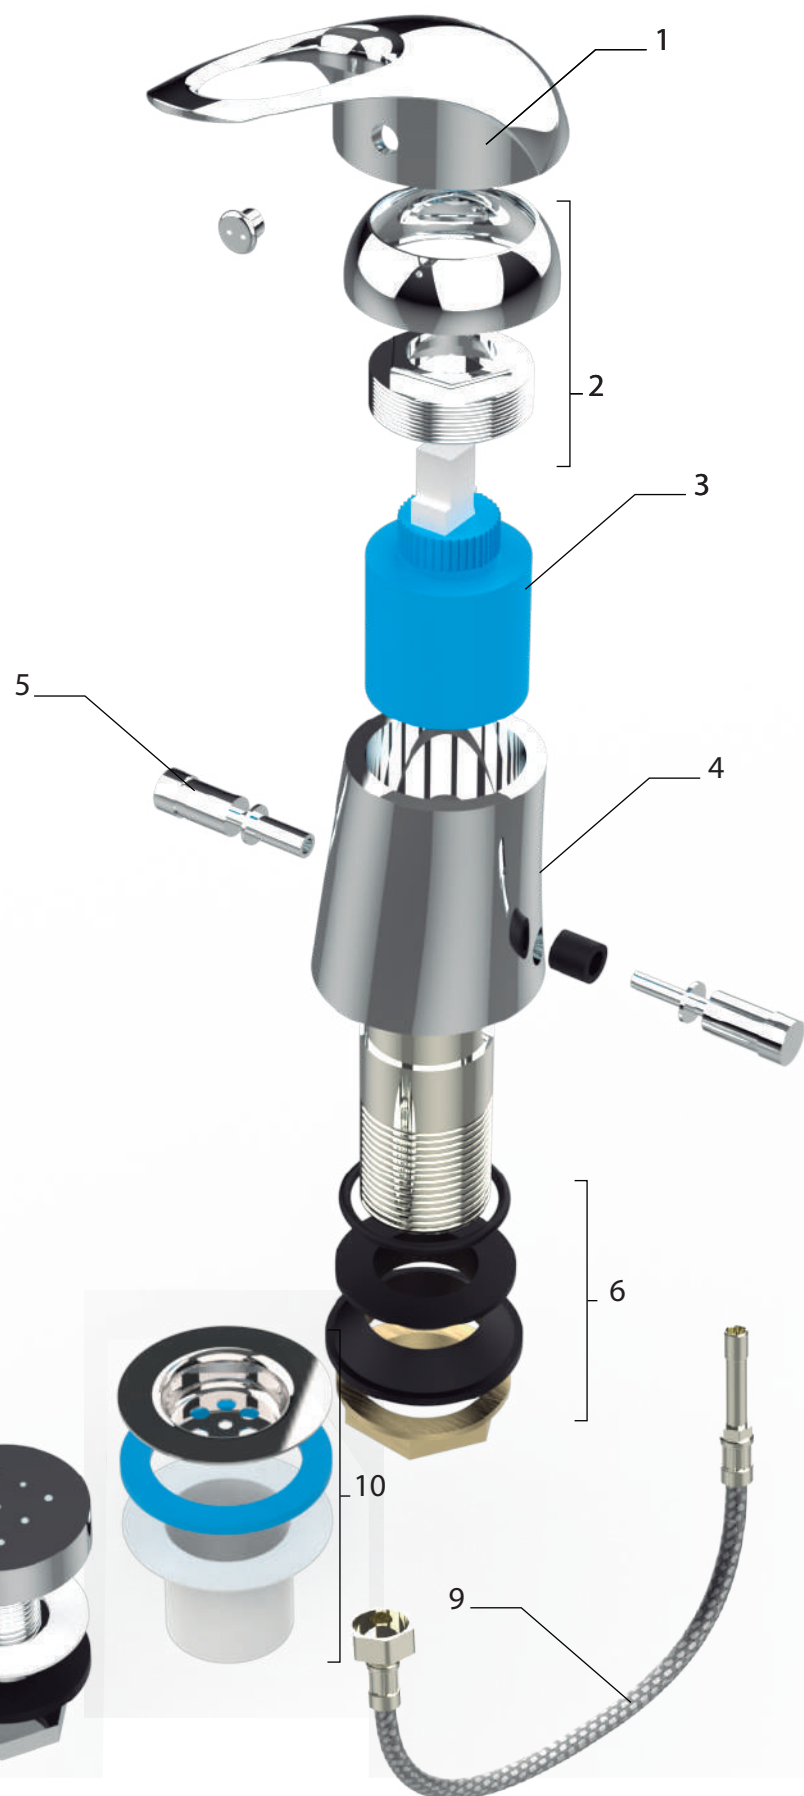

Lisboa

Lavatorio Alto

CODIGO: 82301-16A

N.º item	Descripción	Codigo
1	Manija Lisboa Lav alto	R1101
2	Tuerca/Capuchon	R1102
3	Cartucho	R1103
4	Cuerpo	R1104
5	Aireador M24	R1005
6	Set de fijacion	R1106
7	Par de flexibles - Lavatorios	R1007
8	Sopapa 1 - Cromo	R1008

Lisboa

Lavatorio Alto

CODIGO: 84715-55A

N.º item	Descripción	Codigo
1	Manija	R1101
2	Tuerca/Capuchon	R1102
3	Cartucho	R1103
4	Cuerpo	R1104
5	Aireador M24	R1005
6	Set de fijacion	R1006
7	Par de flexibles - Lavatorios	R1007
8	Sopapa 1 - Cromo	R1008

Lisboa

Bidet

CODIGO: 82378-16A

N.º item	Descripción	Código
1	Manija lisboa	R1001
2	Tuerca/Capuchon	R1002
3	Cartucho ceramico 35 mm - 2	R10032
4	Cuerpo	R1204
5	Transferencia Completa	R1205
6	Set de fijacion	R1206
7	Lluvia Bidet	R1207
8	Par de flexibles Bidet	R1208
9	Flexible Lluvia de Bidet	R1209
10	Sopapa 1 - Cromo	R1008