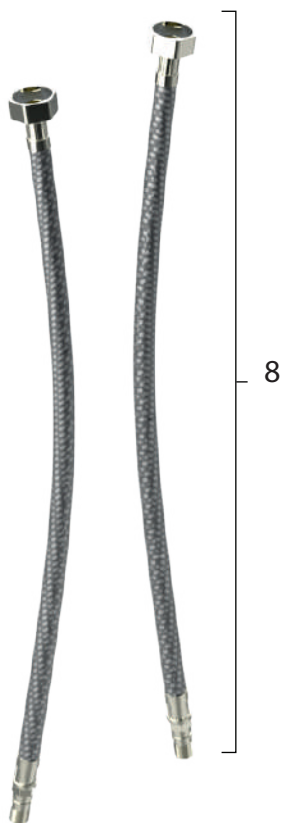

Berlin

Lavatorio Alto

CODIGO: 21015-326B

N.º ítem	Descripción	Código
1	Manija Berlin Blanco	R2001B
2	Tuerca / Capuchon Berlin Cromo	R2002
3	Cartucho cerámico 35 mm - 3	R1003
4	Cuerpo Armado Berlin Blanco alto	R2104B
5	Anillo decorativo Berlin Cromo	R2005
6	Set de fijacion 2	R20062
7	Aireador M24	R1005
8	Par de flexibles - Lavatorios	R1007
9	Sopapa 1 - Cromo	R1008