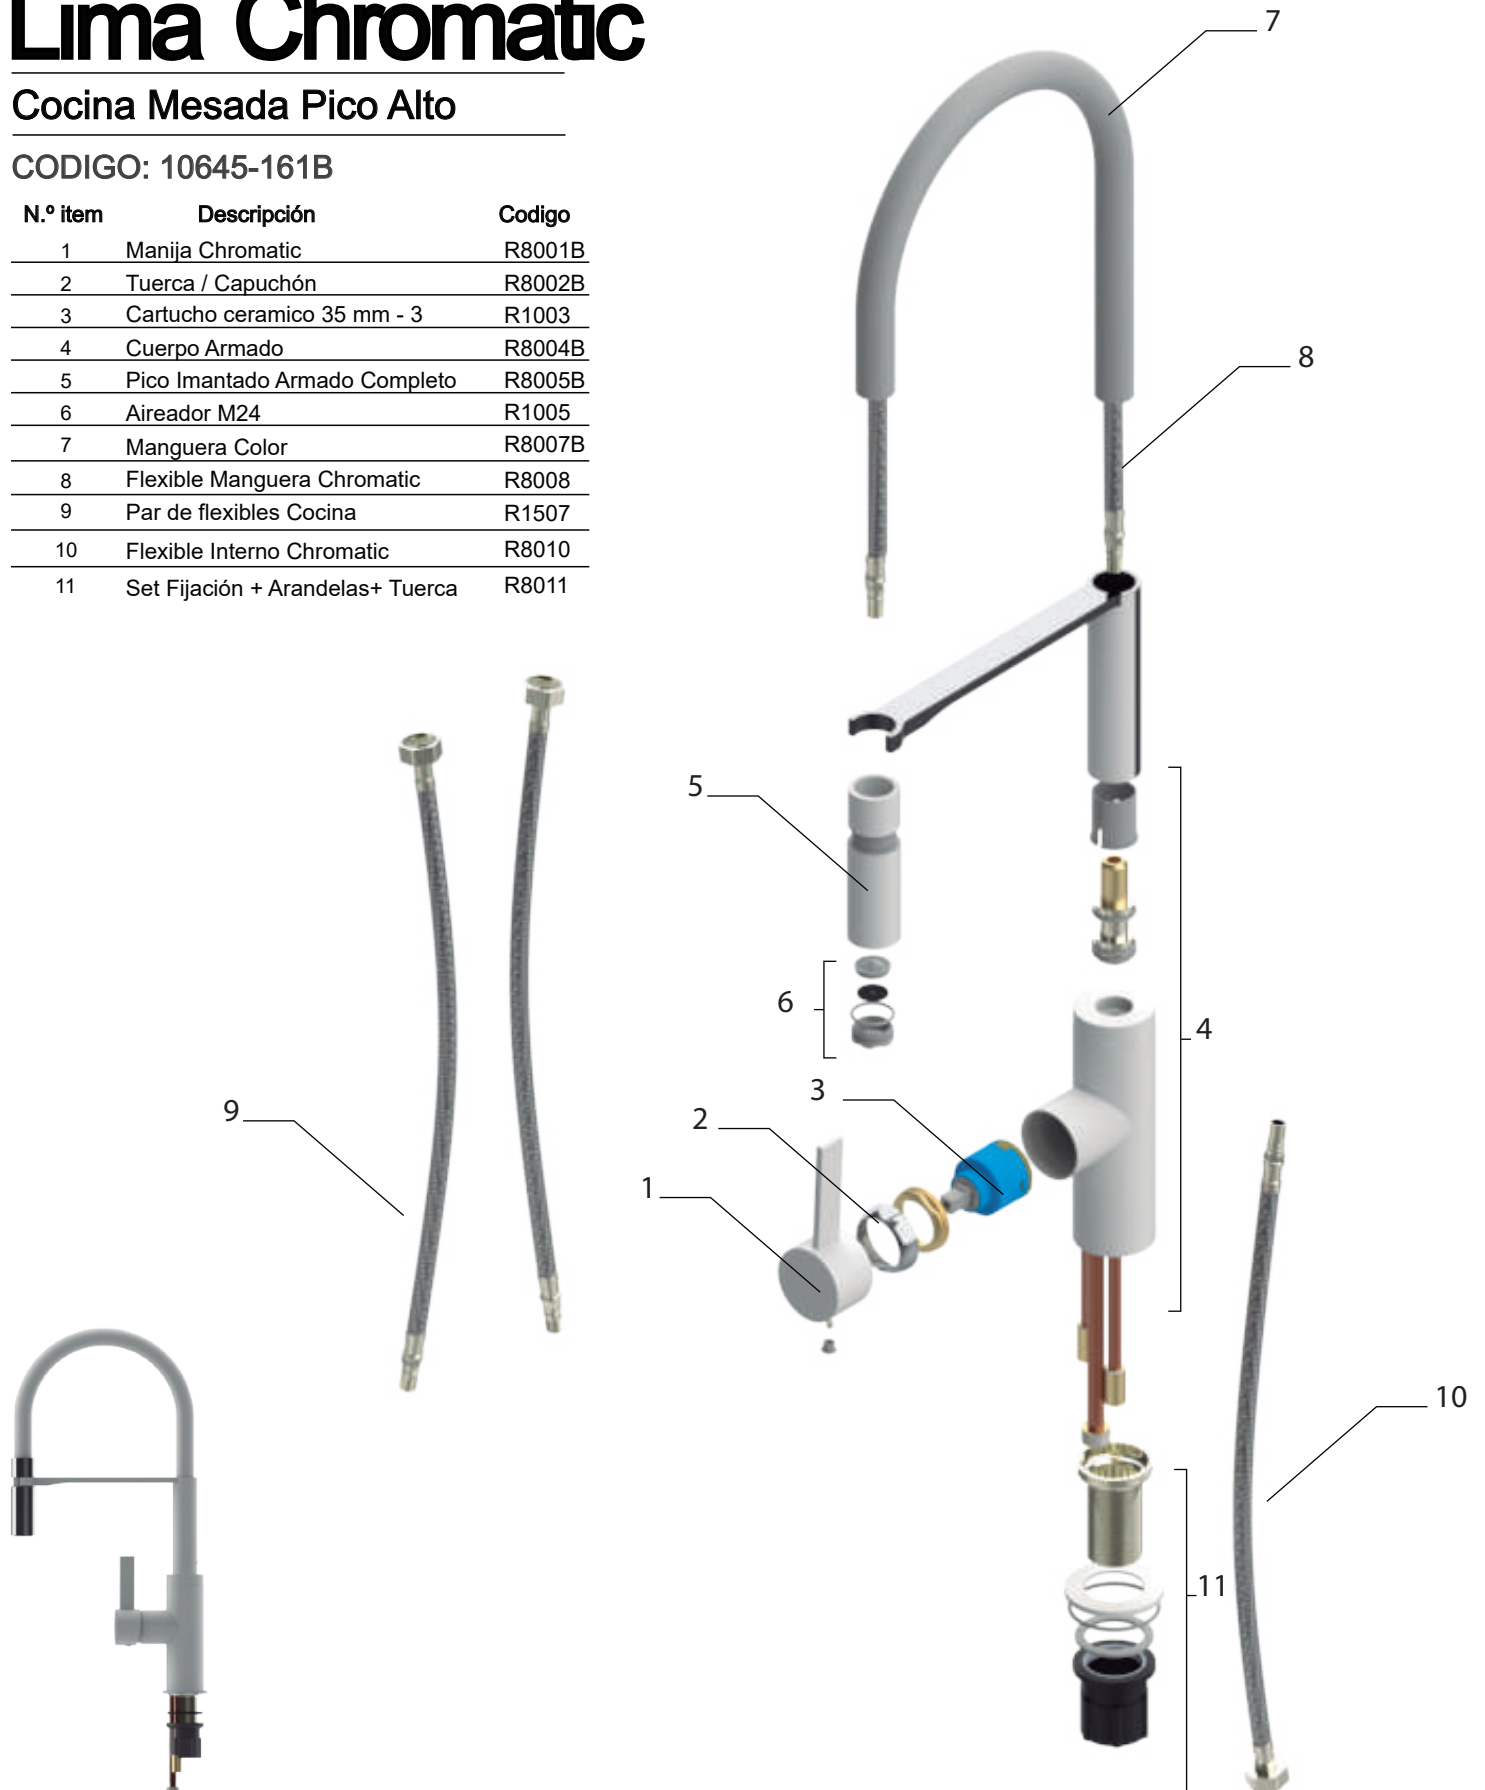

Lima Chromatic

Cocina Mesada Pico Alto

CODIGO: 10645-161B

N.º ítem	Descripción	Código
1	Manija Chromatic	R8001B
2	Tuerca / Capuchón	R8002B
3	Cartucho cerámico 35 mm - 3	R1003
4	Cuerpo Armado	R8004B
5	Pico Imantado Armado Completo	R8005B
6	Aireador M24	R1005
7	Manguera Color	R8007B
8	Flexible Manguera Chromatic	R8008
9	Par de flexibles Cocina	R1507
10	Flexible Interno Chromatic	R8010
11	Set Fijación + Arandelas+ Tuerca	R8011