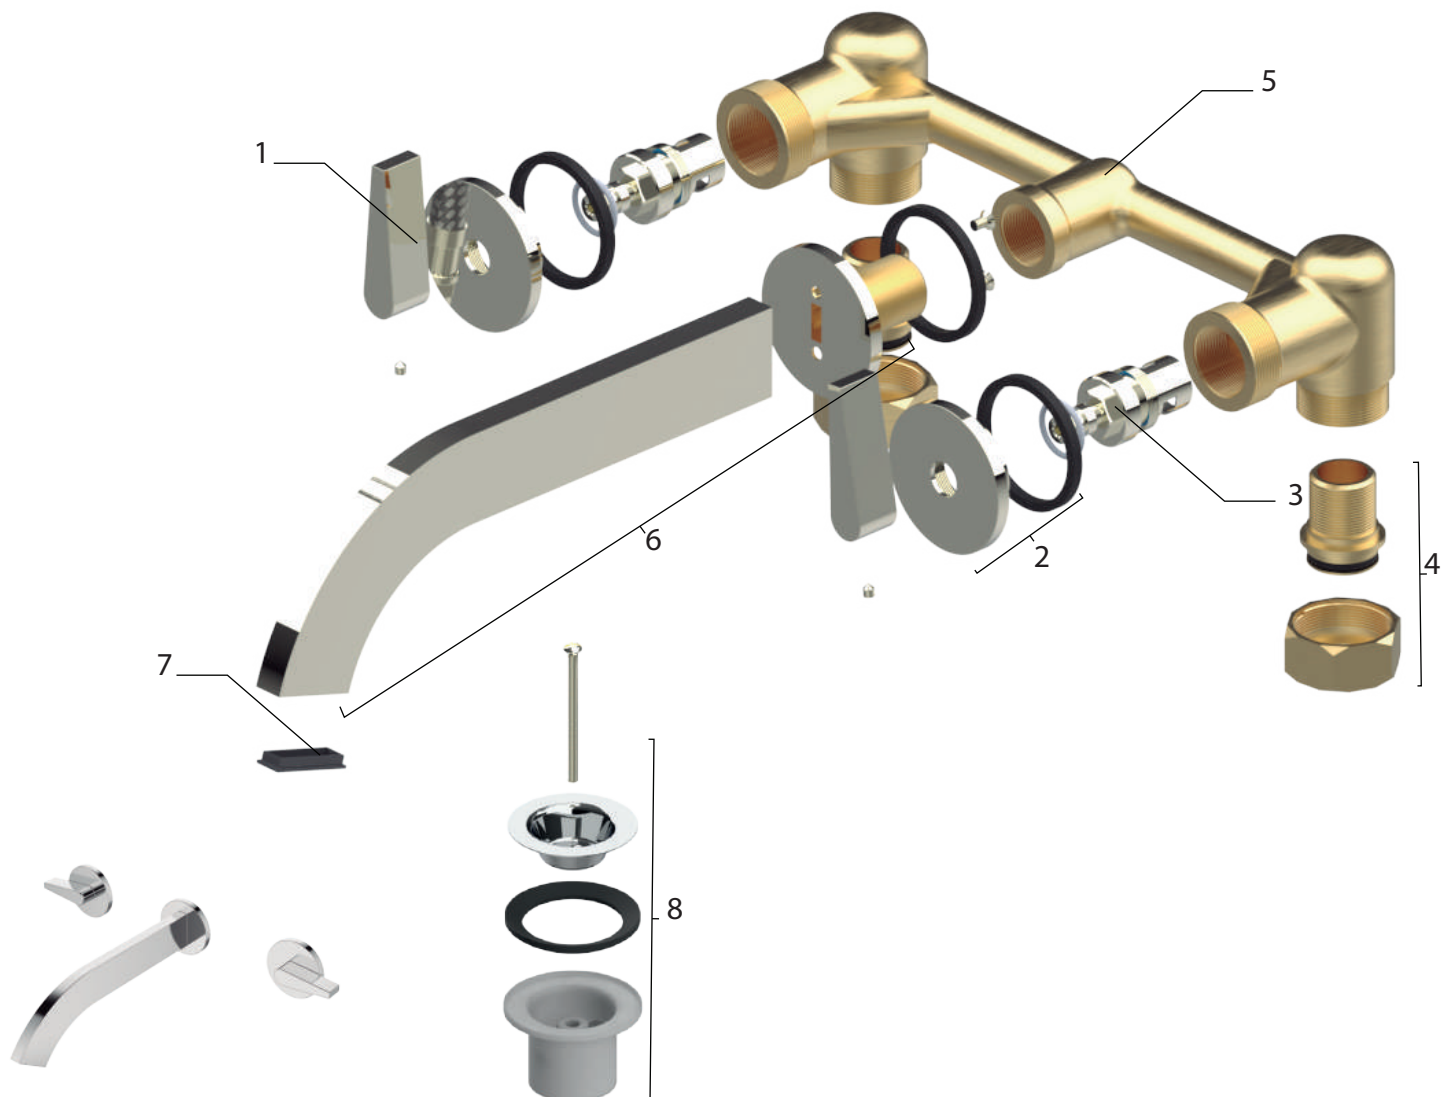

París

Lavatorio Pared

CODIGO: 62516-190A

N.º ítem	Descripción	Código
1	Volante Completo Paris	R6601
2	Roseta	R6602
3	Vástago	R6603
4	Set Tuercas y Arandelas	R6604
5	Trasferencia "T" Completo	R6605
6	Pico Completo	R6606
7	Aireador M24 + LLave Aireador	R6607
8	Sopapa	R1008