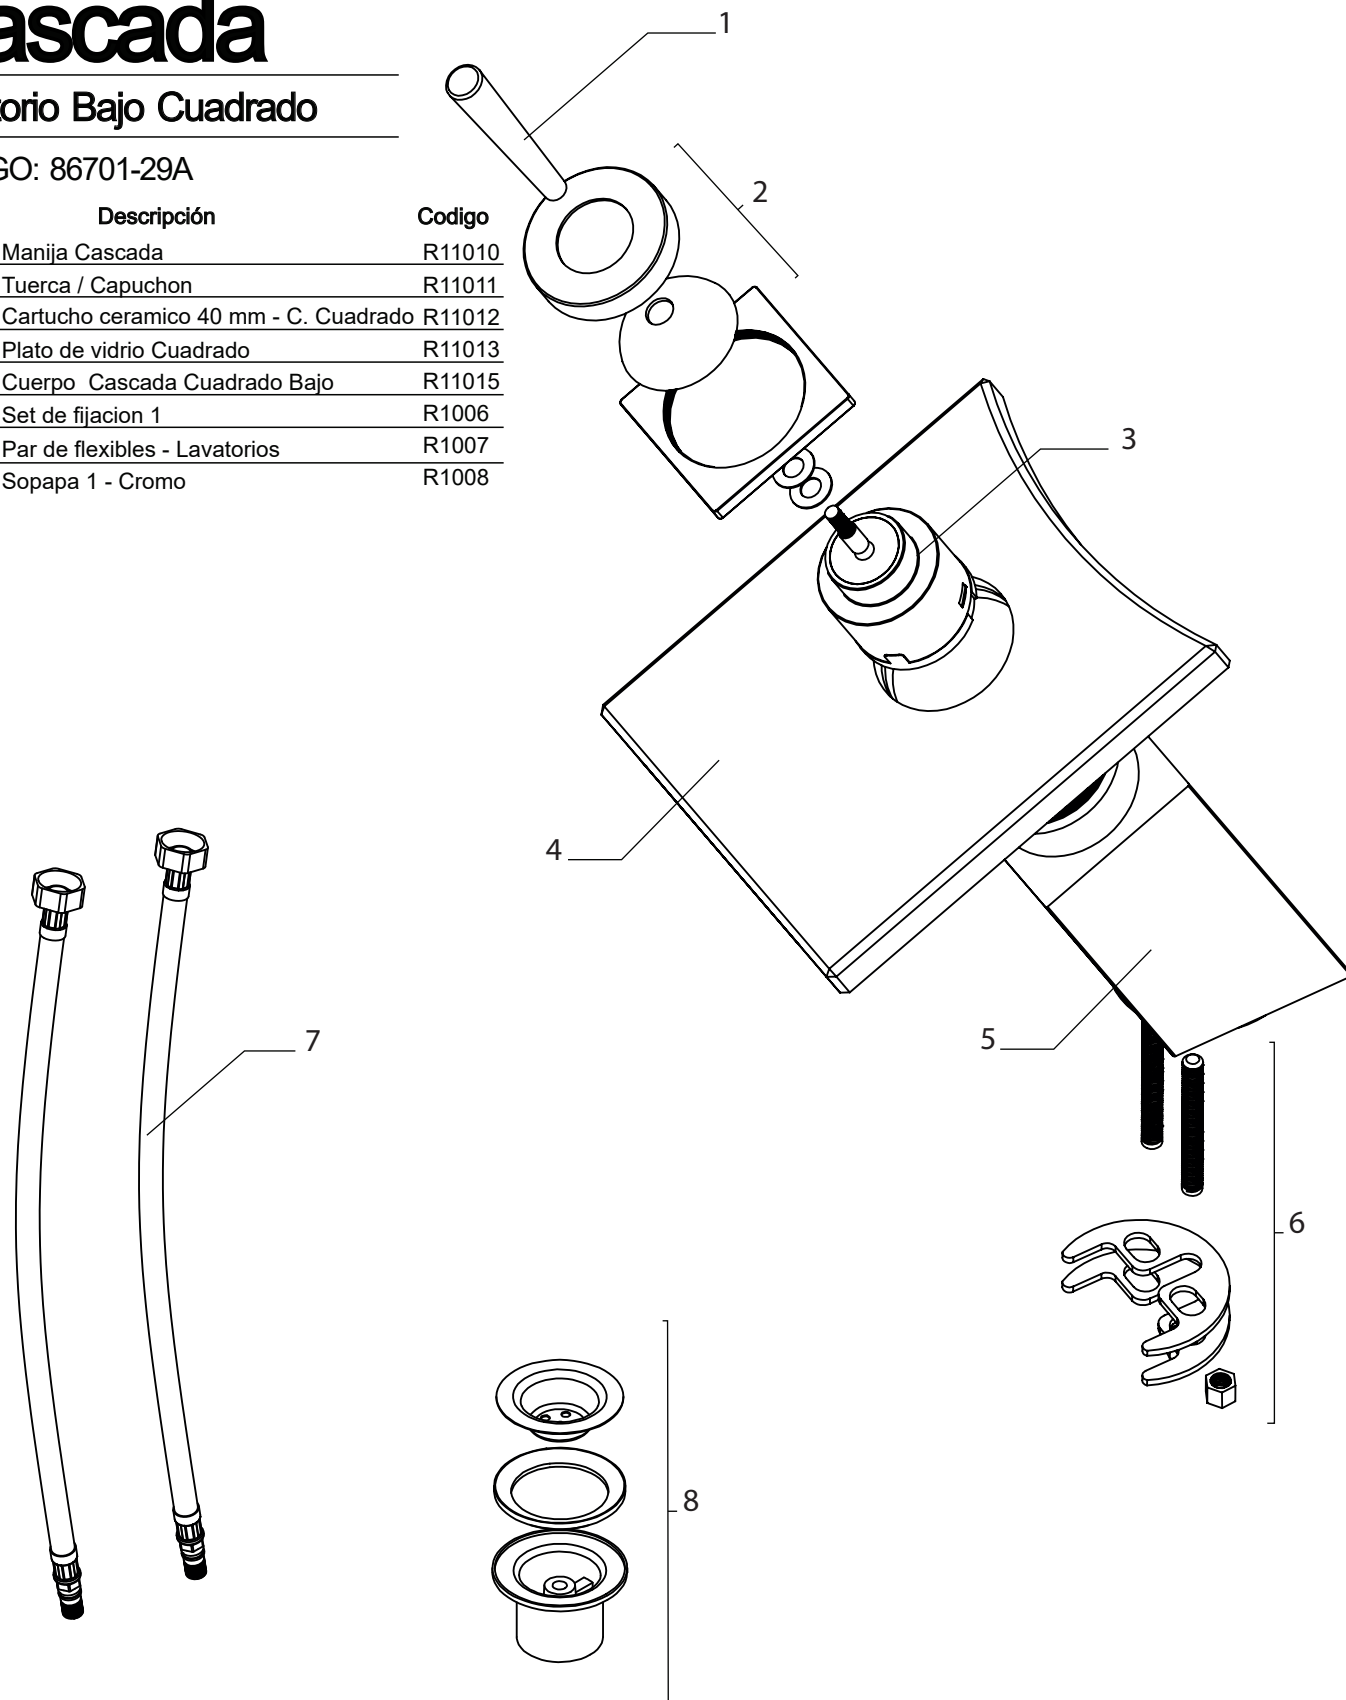

Cascada

Lavatorio Bajo Cuadrado

CODIGO: 86701-29A

N.º ítem	Descripción	Codigo
1	Manija Cascada	R11010
2	Tuerca / Capuchon	R11011
3	Cartucho ceramico 40 mm - C. Cuadrado	R11012
4	Plato de vidrio Cuadrado	R11013
5	Cuerpo Cascada Cuadrado Bajo	R11015
6	Set de fijacion 1	R1006
7	Par de flexibles - Lavatorios	R1007
8	Sopapa 1 - Cromo	R1008