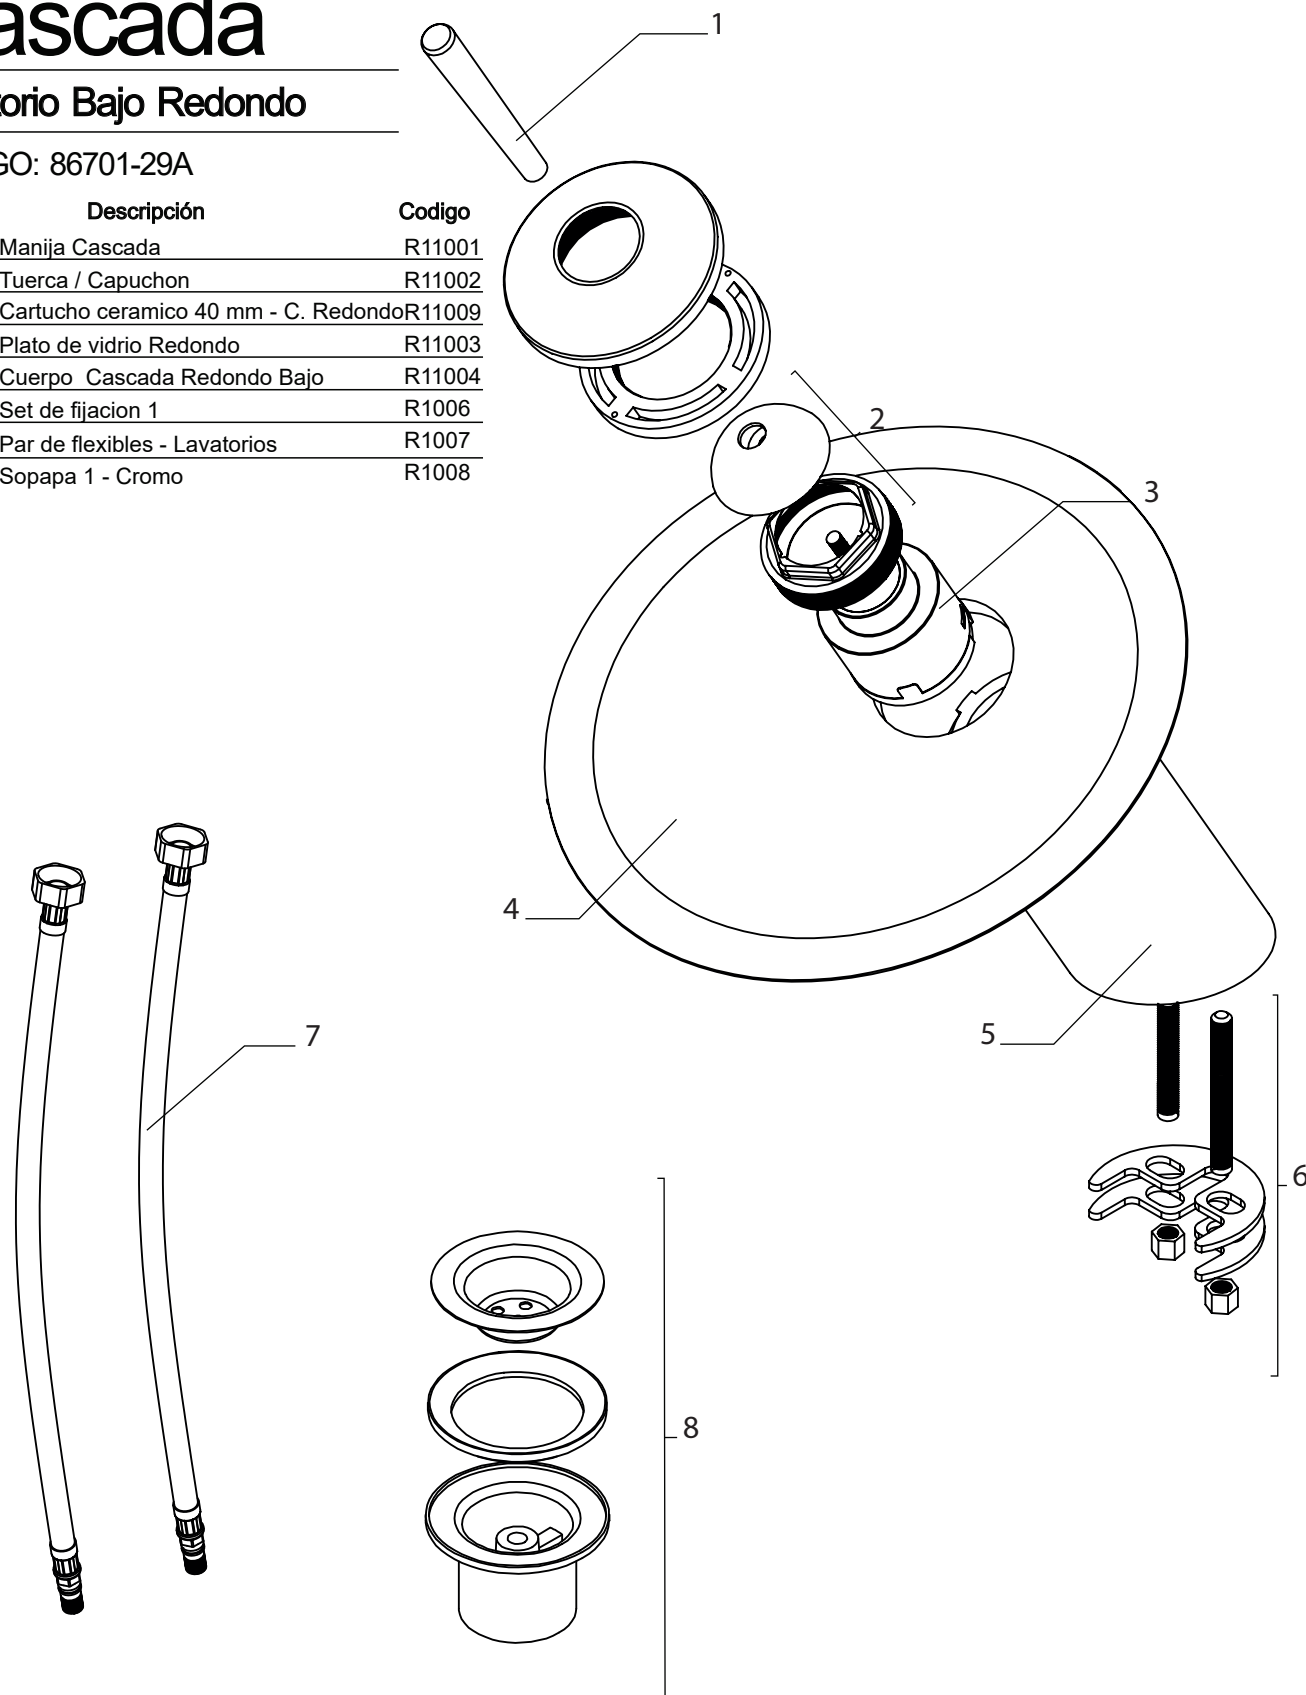

Cascada

Lavatorio Bajo Redondo

CODIGO: 86701-29A

N.º ítem	Descripción	Codigo
1	Manija Cascada	R11001
2	Tuerca / Capuchon	R11002
3	Cartucho ceramico 40 mm - C. Redondo	R11009
4	Plato de vidrio Redondo	R11003
5	Cuerpo Cascada Redondo Bajo	R11004
6	Set de fijacion 1	R1006
7	Par de flexibles - Lavatorios	R1007
8	Sopapa 1 - Cromo	R1008