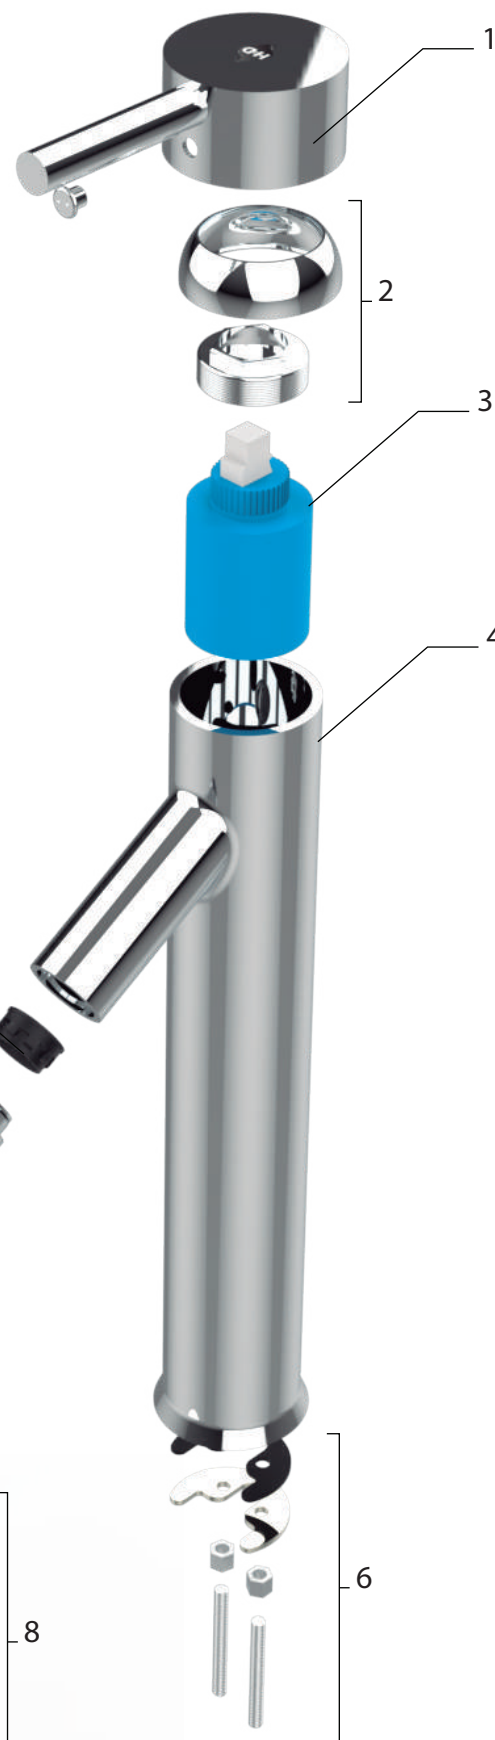

Lisboa

Lavatorio Bajo

CODIGO: 82301-16A

N.º item	Descripción	Código
1	Manija Lisboa	R1001
2	Tuerca/Capuchon	R1002
3	Cartucho ceramico 35 mm - 3	R1003
4	Cuerpo	R1004
5	Aireador M24	R1005
6	Set de Fijación 1	R1006
7	Par de flexibles - Lavatorios	R1007
8	Sopapa 1 - Cromo	R1008

Lisboa

Lavatorio Alto

CODIGO: 82301-16A

N.º item	Descripción	Codigo
1	Manija Lisboa Lav alto	R1101
2	Tuerca/Capuchon	R1102
3	Cartucho	R1103
4	Cuerpo	R1104
5	Aireador M24	R1005
6	Set de fijacion	R1106
7	Par de flexibles - Lavatorios	R1007
8	Sopapa 1 - Cromo	R1008

Lisboa

Lavatorio Alto

CODIGO: 84715-55A

N.º item	Descripción	Codigo
1	Manija	R1101
2	Tuerca/Capuchon	R1102
3	Cartucho	R1103
4	Cuerpo	R1104
5	Aireador M24	R1005
6	Set de fijacion	R1006
7	Par de flexibles - Lavatorios	R1007
8	Sopapa 1 - Cromo	R1008

Lisboa

Bidet

CODIGO: 82378-16A

N.º item	Descripción	Código
1	Manija lisboa	R1001
2	Tuerca/Capuchon	R1002
3	Cartucho ceramico 35 mm - 2	R10032
4	Cuerpo	R1204
5	Transferencia Completa	R1205
6	Set de fijacion	R1206
7	Lluvia Bidet	R1207
8	Par de flexibles Bidet	R1208
9	Flexible Lluvia de Bidet	R1209
10	Sopapa 1 - Cromo	R1008