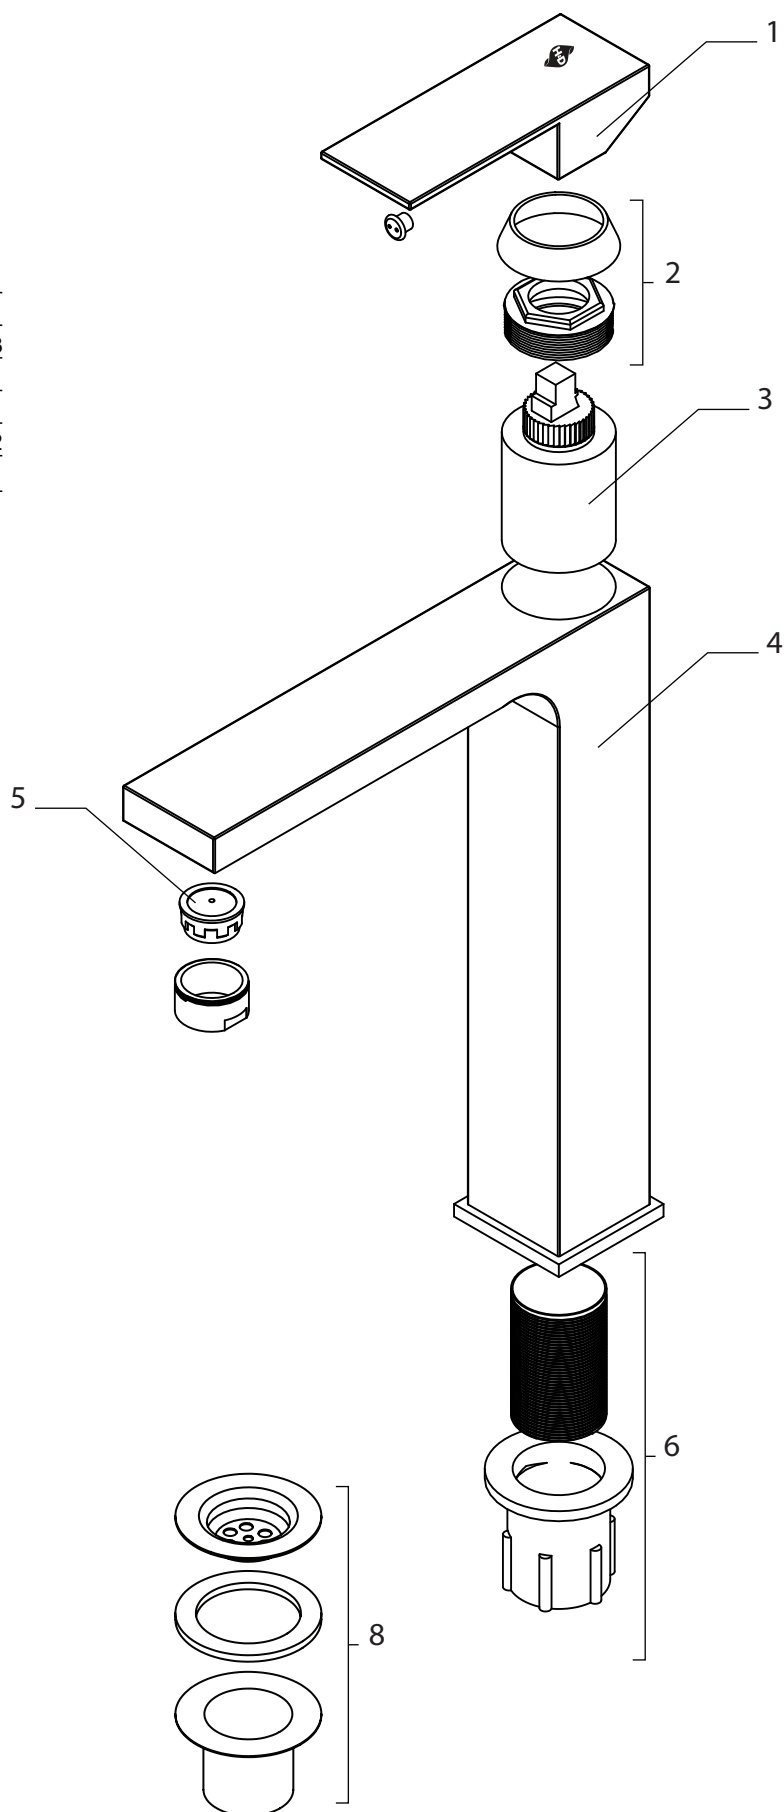

Barcelona

Lavatorio Alto

CODIGO: 89715-273A

N.º item	Descripción	Código
1	Manija Barcelona	R3001
2	Tuerca/Capuchon	R3102
3	Cartucho cerámico 35 mm - Barcelona	R10033
4	Cuerpo Armado	R3104
5	Aireador M24	R1005
6	Set de fijación 2	R20062
7	Par de flexibles - Lavatorios	R1007
8	Sopapa 1 - Cromo	R1008