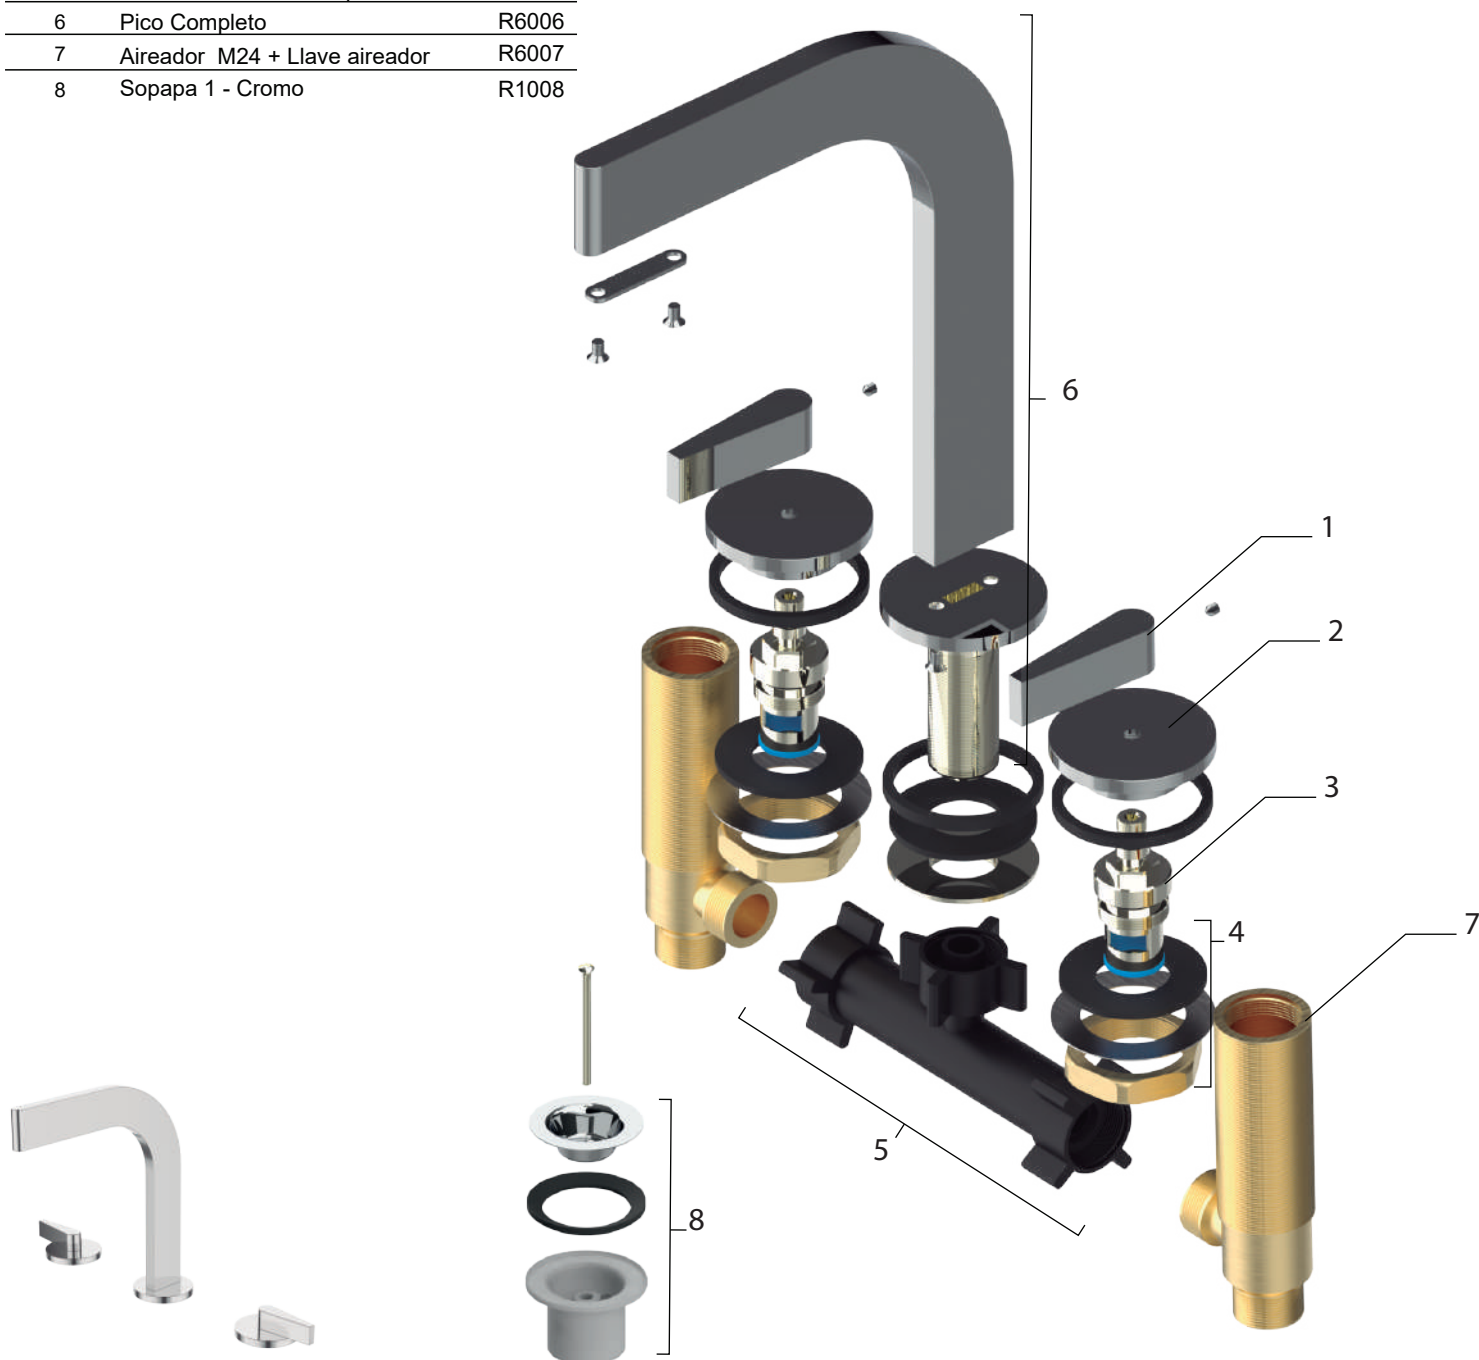

Paris

Lavatorio Mesada

CODIGO: 62517-190A

N.º ítem	Descripción	Código
1	Volante Completo París	R6001
2	Roseta	R6002
3	Vástago	R6003
4	Set Tuercas y Arandelas	R6004
5	Transferencia "T" Completo	R6005
6	Pico Completo	R6006
7	Aireador M24 + Llave aireador	R6007
8	Sopapa 1 - Cromo	R1008