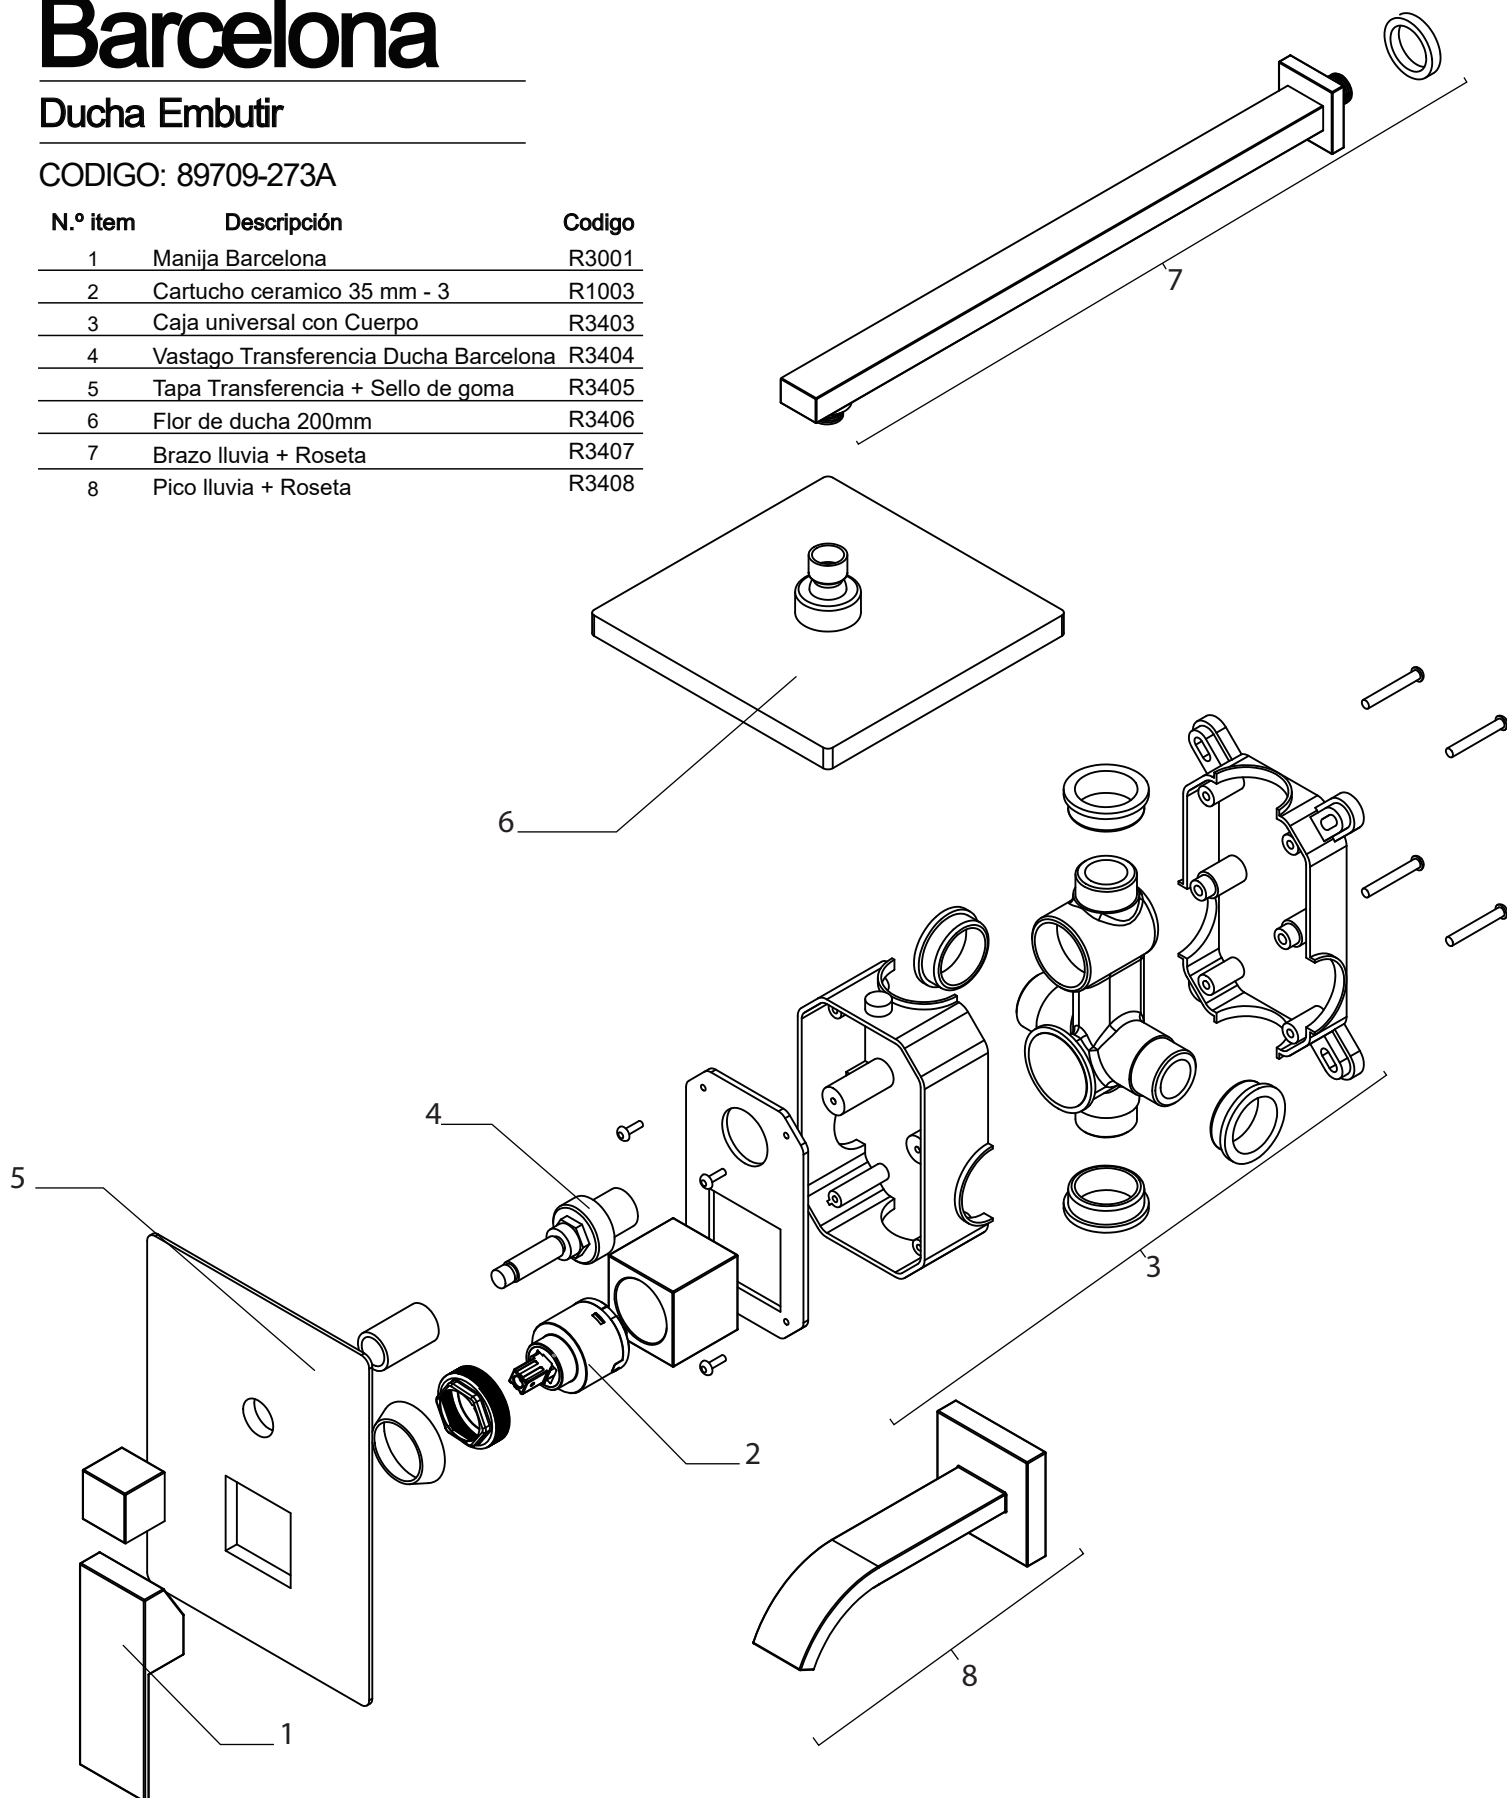

Barcelona

Ducha Embutir

CODIGO: 89709-273A

N.º ítem	Descripción	Código
1	Manija Barcelona	R3001
2	Cartucho cerámico 35 mm - 3	R1003
3	Caja universal con Cuerpo	R3403
4	Vástago Transferencia Ducha Barcelona	R3404
5	Tapa Transferencia + Sello de goma	R3405
6	Flor de ducha 200mm	R3406
7	Brazo lluvia + Roseta	R3407
8	Pico lluvia + Roseta	R3408