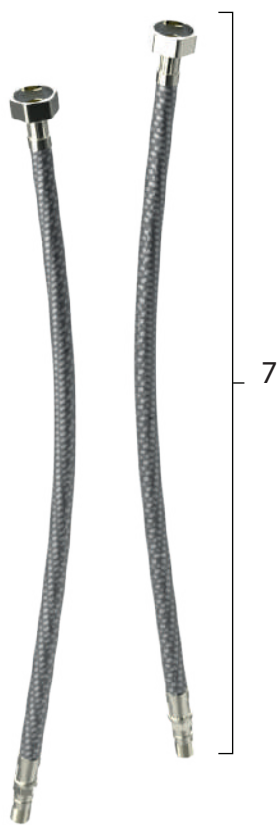

Repuestálogo

|Grifería PREMIUM|

Lisboa

Lavatorio Bajo

CODIGO: 82301-16A

N.º item	Descripción	Código
1	Manija Lisboa	R1001
2	Tuerca/Capuchon	R1002
3	Cartucho cerámico 35 mm - 3	R1003
4	Cuerpo	R1004
5	Aireador M24	R1005
6	Set de Fijación 1	R1006
7	Par de flexibles - Lavatorios	R1007
8	Sopapa 1 - Cromo	R1008

Lisboa

Lavatorio Bajo

CODIGO: 82301-16A

N.º item	Descripción	Código
1	Manija Lisboa	R1001
2	Tuerca/Capuchon	R1002
3	Cartucho ceramico 35 mm - 3	R1003
4	Cuerpo	R1004
5	Aireador M24	R1005
6	Set de Fijación 1	R1006
7	Par de flexibles - Lavatorios	R1007
8	Sopapa 1 - Cromo	R1008

Lisboa

Lavatorio Alto

CODIGO: 82301-16A

N.º item	Descripción	Codigo
1	Manija Lisboa Lav alto	R1101
2	Tuerca/Capuchon	R1102
3	Cartucho	R1103
4	Cuerpo	R1104
5	Aireador M24	R1005
6	Set de fijacion	R1106
7	Par de flexibles - Lavatorios	R1007
8	Sopapa 1 - Cromo	R1008

Lisboa

Lavatorio Alto

CODIGO: 84715-55A

N.º item	Descripción	Codigo
1	Manija	R1101
2	Tuerca/Capuchon	R1102
3	Cartucho	R1103
4	Cuerpo	R1104
5	Aireador M24	R1005
6	Set de fijacion	R1006
7	Par de flexibles - Lavatorios	R1007
8	Sopapa 1 - Cromo	R1008