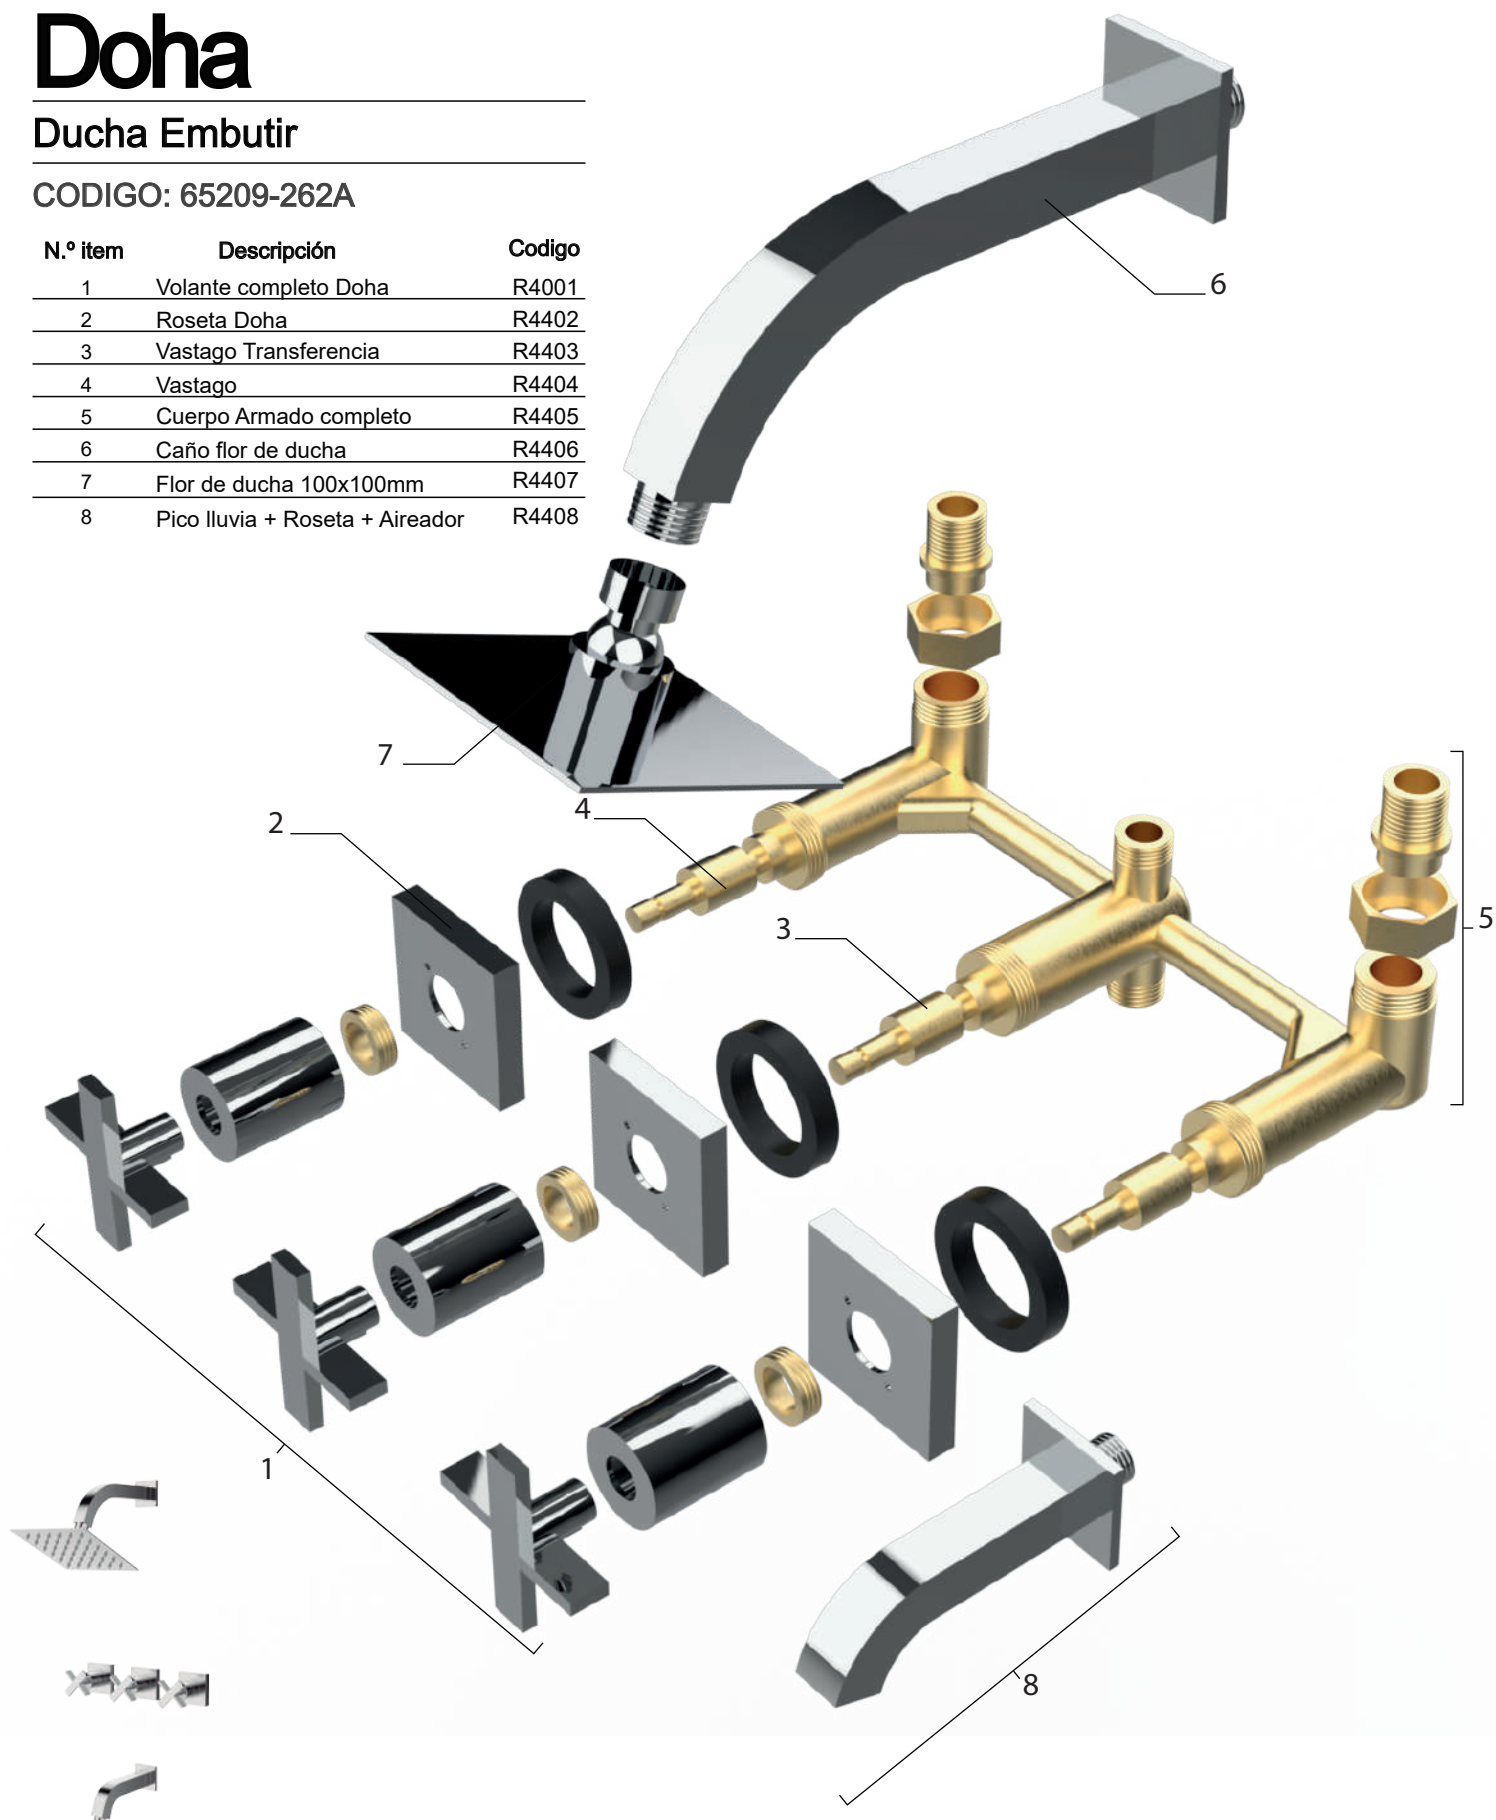

Doha

Ducha Embutir

CODIGO: 65209-262A

N.º item	Descripción	Código
1	Volante completo Doha	R4001
2	Roseta Doha	R4402
3	Vastago Transferencia	R4403
4	Vastago	R4404
5	Cuerpo Armado completo	R4405
6	Caño flor de ducha	R4406
7	Flor de ducha 100x100mm	R4407
8	Pico lluvia + Roseta + Aireador	R4408