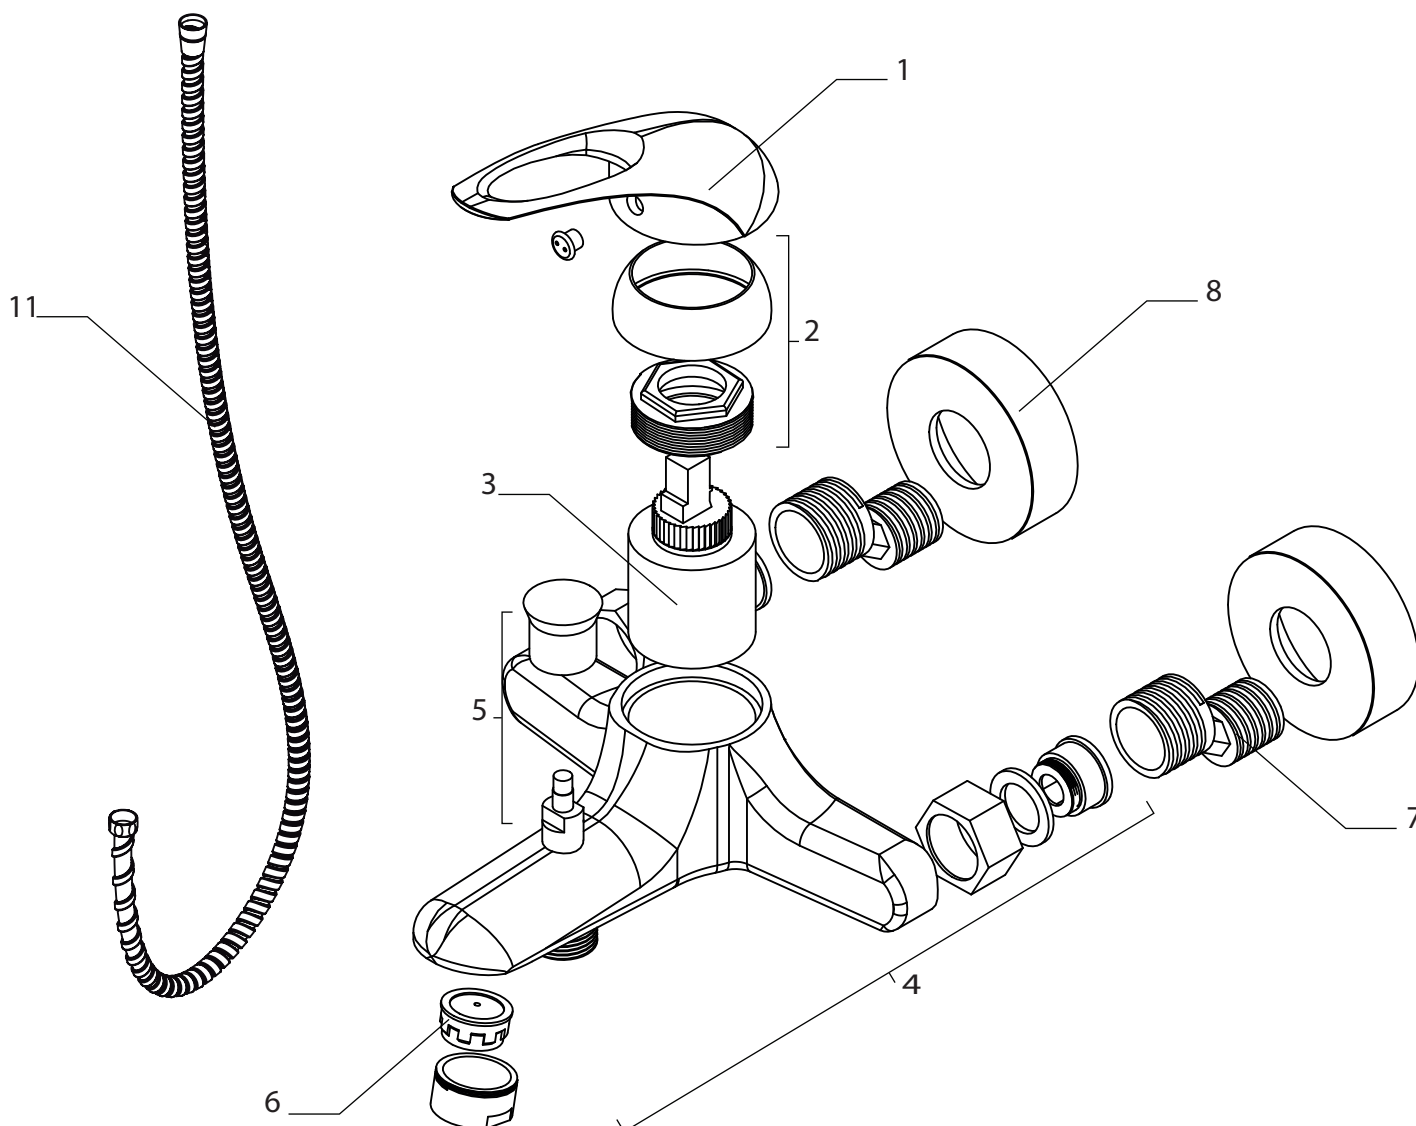

Lisboa

Ducha Exterior

CODIGO: 82303-16A

N.º item	Descripción	Codigo
1	Manija Lisboa	R1001
2	Tuerca/Capuchon	R1002
3	Cartucho ceramico 35 mm - 3	R1003
4	Cuerpo y Fijaciones	R1304
5	Conjunto boton de transferencia	R1305
6	Aireador M24	R1005
7	Conector excéntrico	R1307
8	Roseta	R1308
9	Soporte duchador	R1309
10	Duchador de Mano	R1310
11	Flexible Duchador	R1311