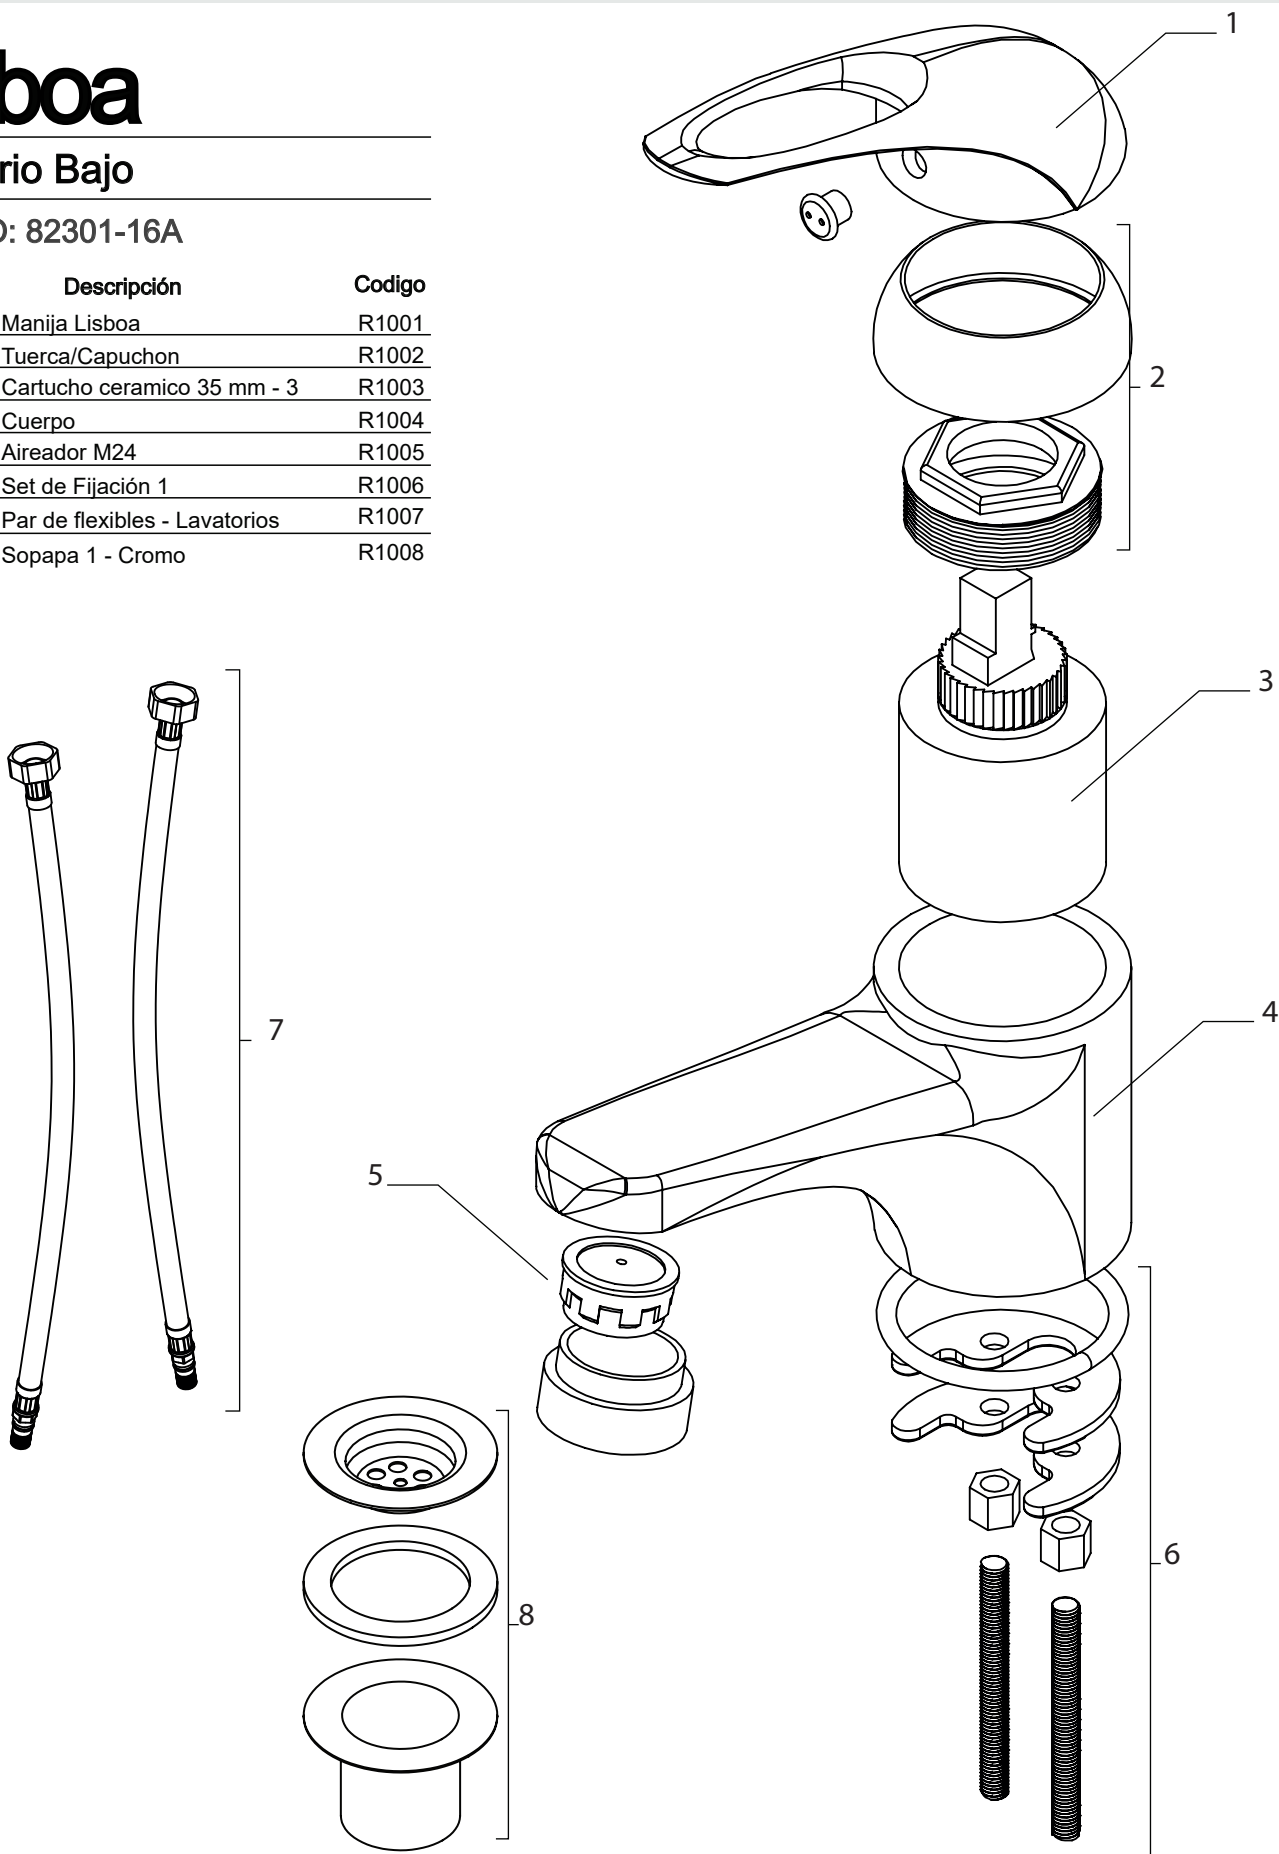

Repuestálogo

|Grifería PREMIUM|

Lisboa

Lavatorio Bajo

CODIGO: 82301-16A

N.º item	Descripción	Código
1	Manija Lisboa	R1001
2	Tuerca/Capuchon	R1002
3	Cartucho cerámico 35 mm - 3	R1003
4	Cuerpo	R1004
5	Aireador M24	R1005
6	Set de Fijación 1	R1006
7	Par de flexibles - Lavatorios	R1007
8	Sopapa 1 - Cromo	R1008