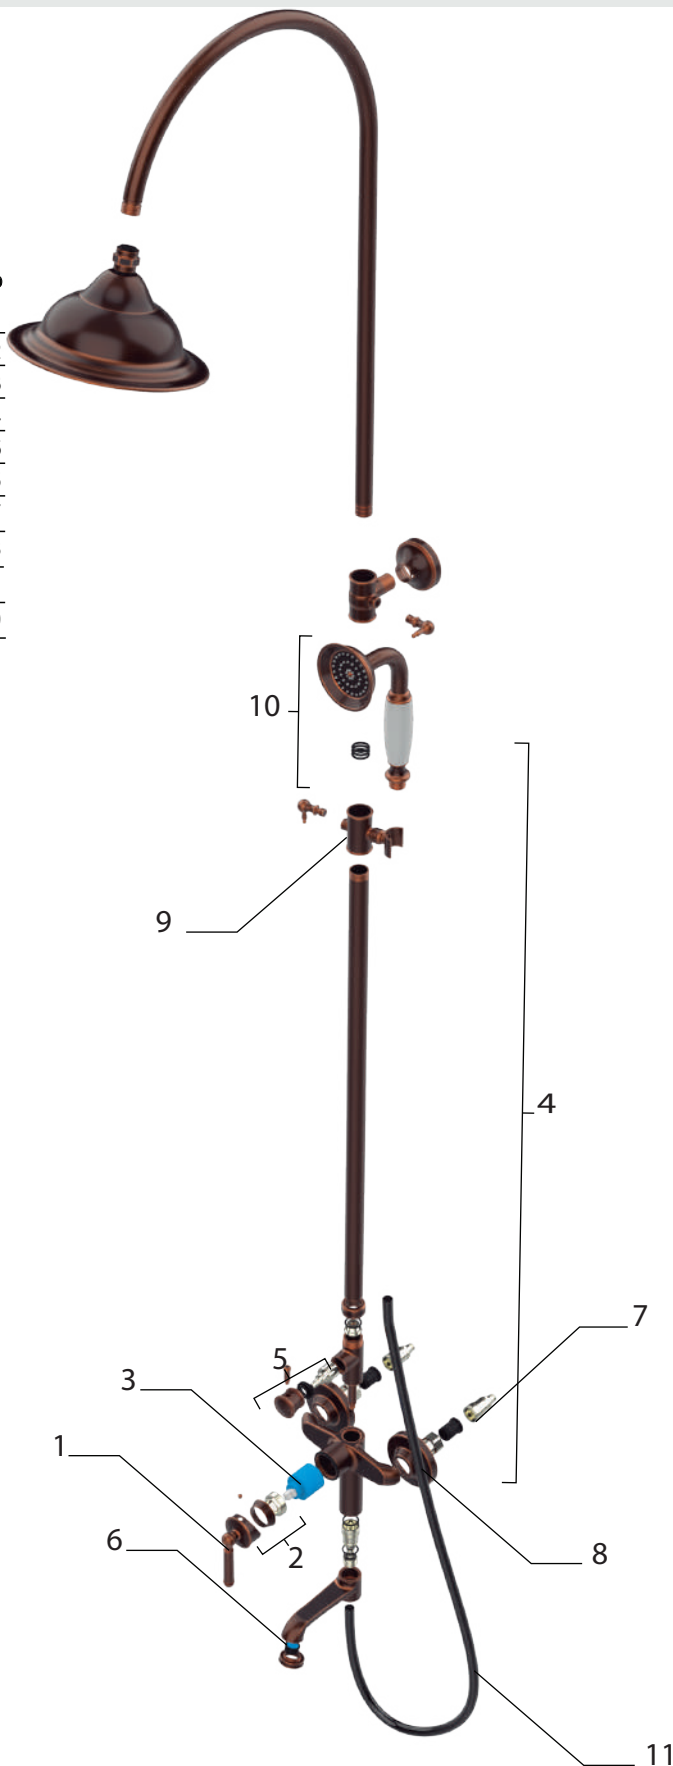

Bruselas

Bidet

CODIGO: 23278-397A

N.º item	Descripción	Codigo
1	Manija Bruselas	R5001
2	Tuerca/Capuchon	R5202
3	Cartucho ceramico 35 mm - 3	R1003
4	Cuerpo	R5204
5	Transferencia Completa	R5205
6	Set de fijacion	R5206
7	Lluvia Bidet	R5207
8	Par de flexibles Bidet	R1208
9	Flexible lluvia de Bidet	R1209
10	Sopapa 1 - Black	R1008N

Bruselas

Ducha Exterior

CODIGO: 232P42-397A

N.º ítem	Descripción	Código
1	Manija	R5001
2	Tuerca/Capuchon	R5302
3	Cartucho ceramico 35 mm - 3	R1003
4	Cuerpo y Fijaciones	R5304
5	Cartucho Transferecia Ducha Bruselas	R5305
6	Aireador M24	R1005
7	Conector excéntrico	R5307
8	Roseta	R5308
9	Soporte duchador	R5309
10	Duchador	R5310
11	Flexible ducha Bruselas	R5311