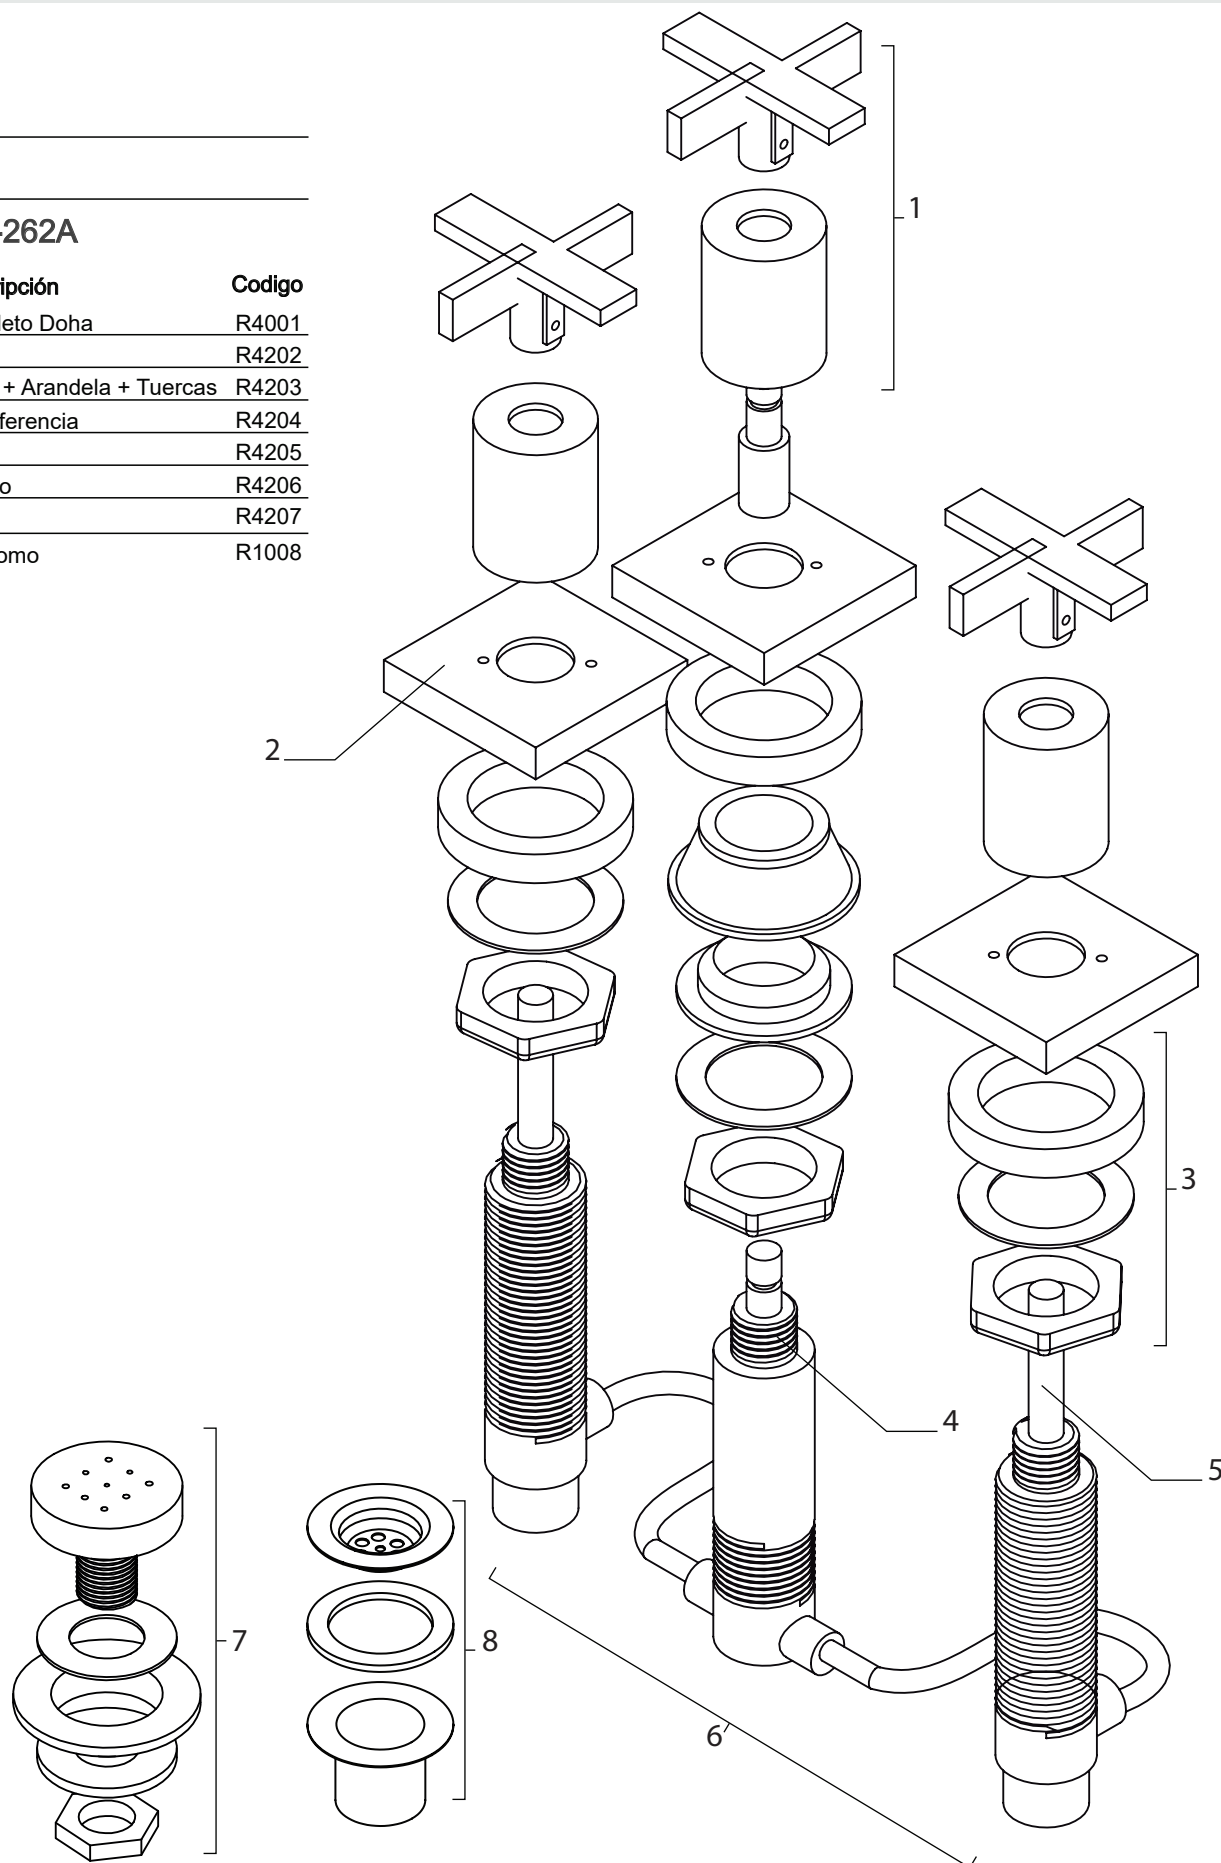

Doha

Bidet

CODIGO: 65278-262A

N.º item	Descripción	Codigo
1	Volante Completo Doha	R4001
2	Roseta Doha	R4202
3	Set de fijacion + Arandela + Tuercas	R4203
4	Vastago Transferencia	R4204
5	Vastago Doha	R4205
6	Cuerpo armado	R4206
7	Lluvia Bidet	R4207
8	Sopapa 1 - Cromo	R1008