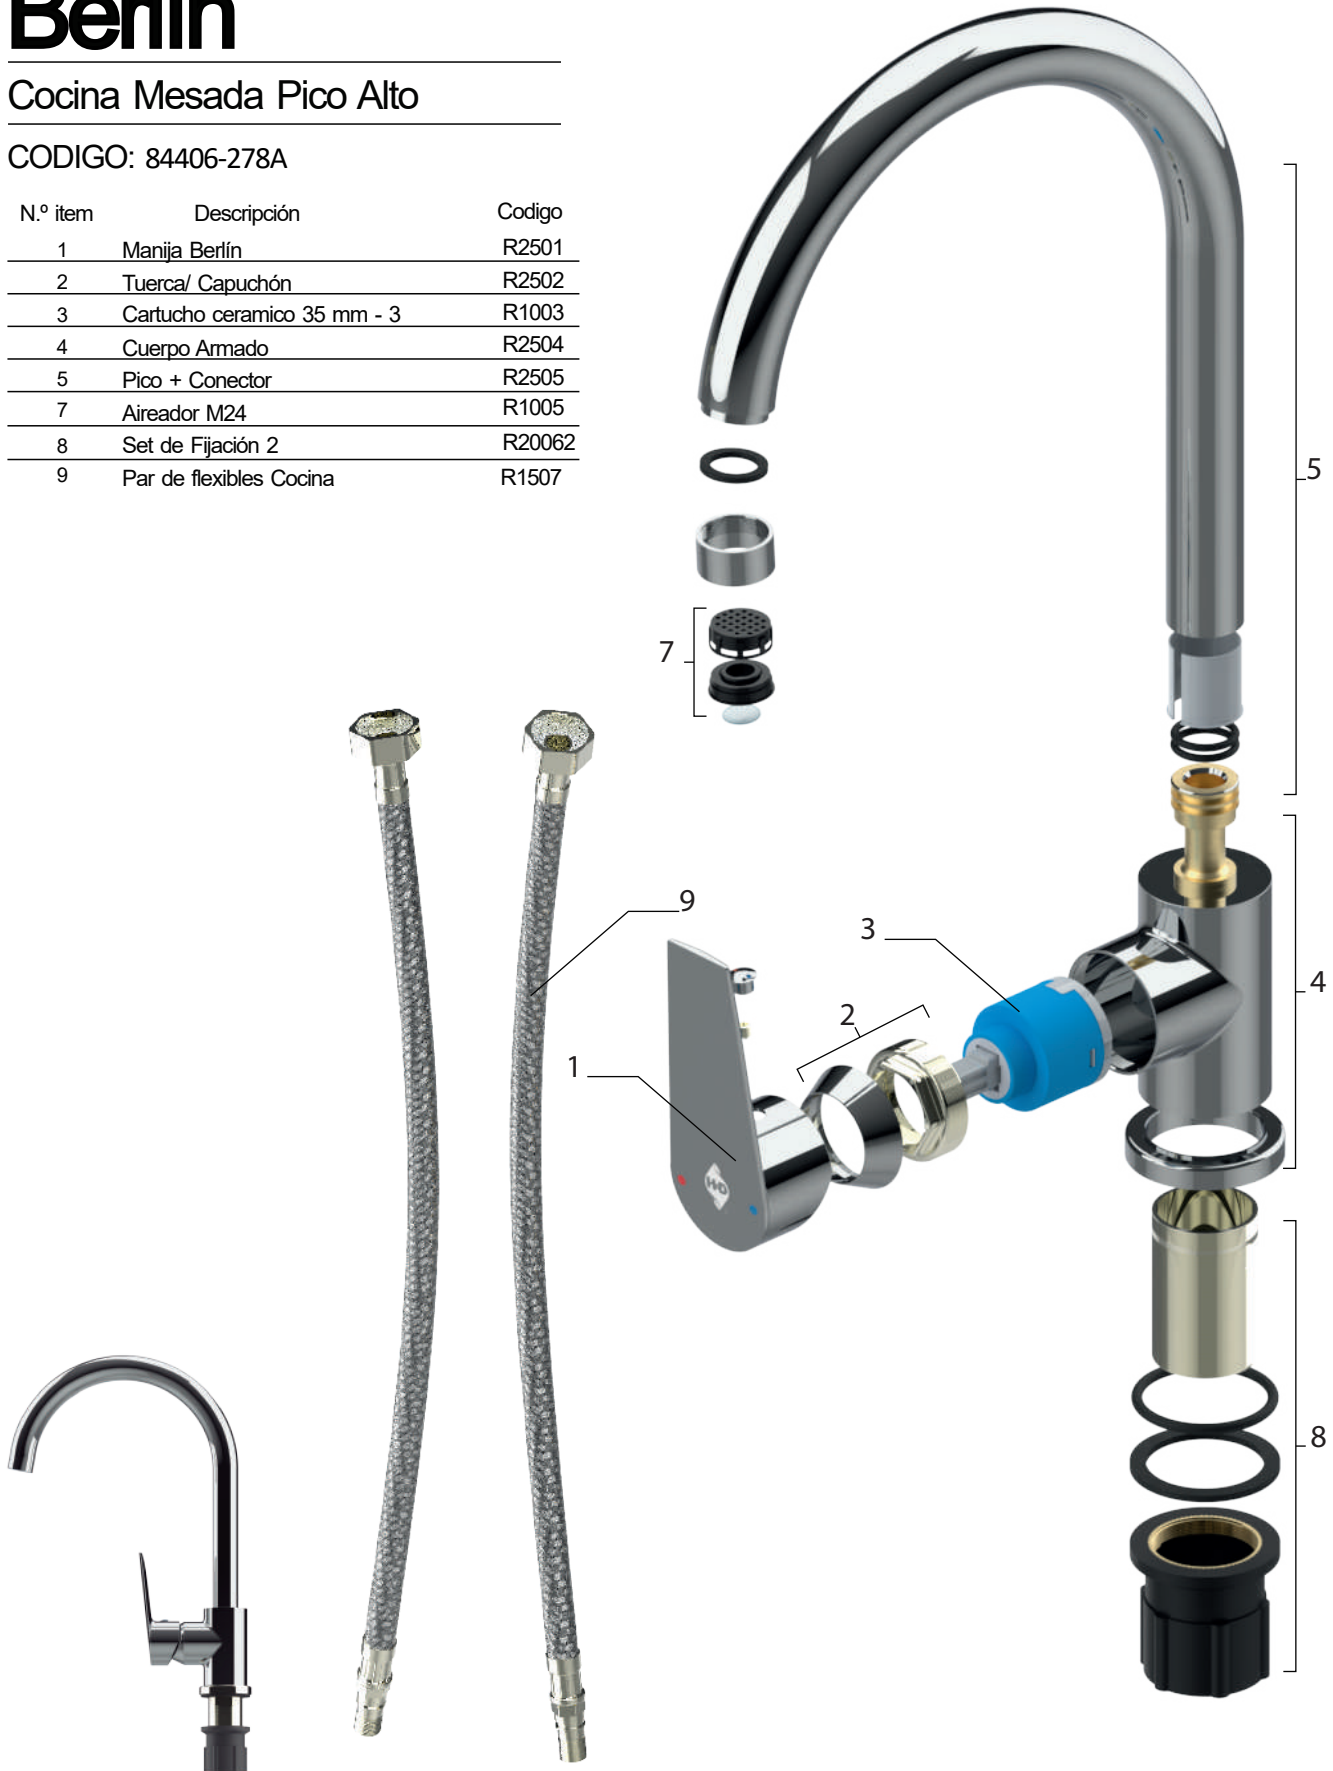

Berlín

Cocina Mesada Pico Alto

CODIGO: 84406-278A

N.º item	Descripción	Código
1	Manija Berlín	R2501
2	Tuerca/ Capuchón	R2502
3	Cartucho cerámico 35 mm - 3	R1003
4	Cuerpo Armado	R2504
5	Pico + Conector	R2505
7	Aireador M24	R1005
8	Set de Fijación 2	R20062
9	Par de flexibles Cocina	R1507