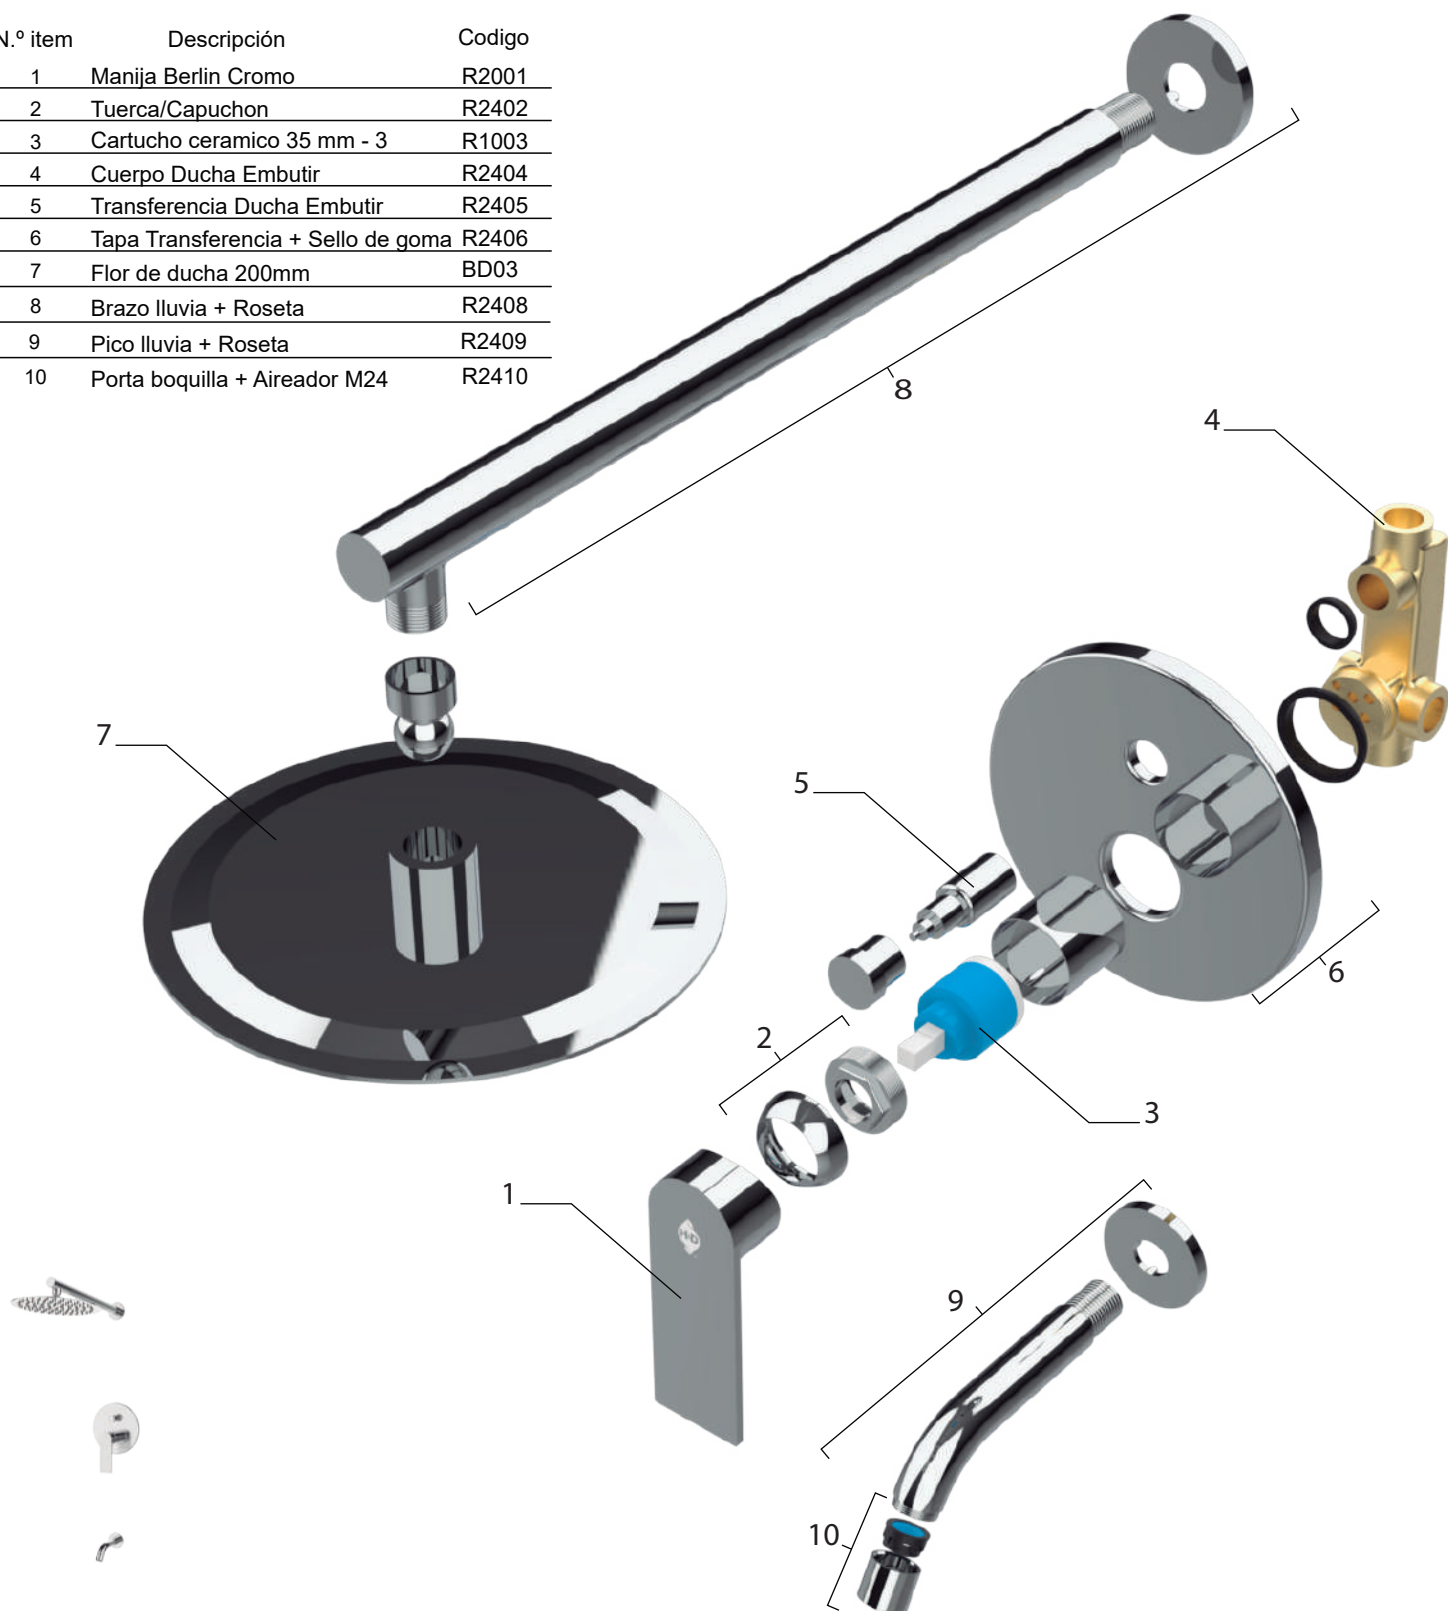

Berlin

Ducha Embutir

CODIGO: 21009-326A

N.º item	Descripción	Codigo
1	Manija Berlin Cromo	R2001
2	Tuerca/Capuchon	R2402
3	Cartucho ceramico 35 mm - 3	R1003
4	Cuerpo Ducha Embutir	R2404
5	Transferencia Ducha Embutir	R2405
6	Tapa Transferencia + Sello de goma	R2406
7	Flor de ducha 200mm	BD03
8	Brazo lluvia + Roseta	R2408
9	Pico lluvia + Roseta	R2409
10	Porta boquilla + Aireador M24	R2410