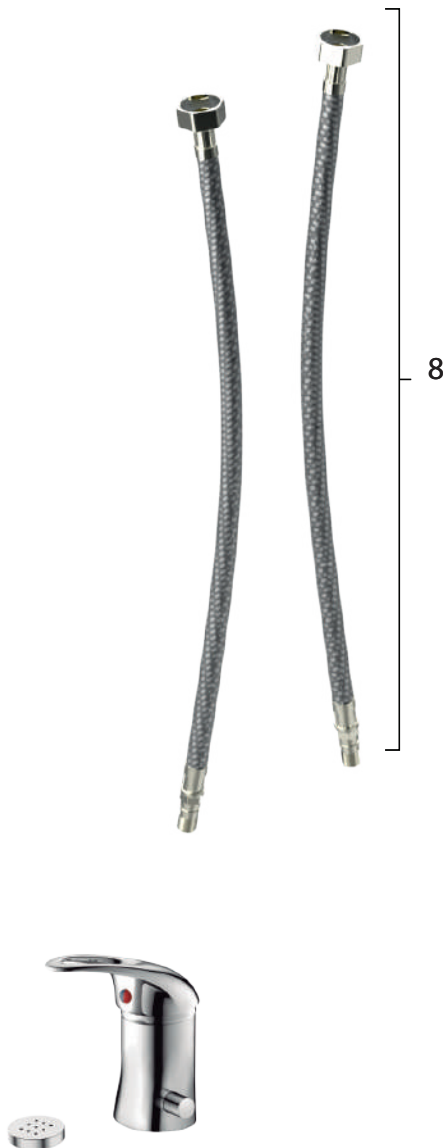

Lisboa

Lavatorio Alto

CODIGO: 82301-16A

N.º item	Descripción	Codigo
1	Manija Lisboa Lav alto	R1101
2	Tuerca/Capuchon	R1102
3	Cartucho	R1103
4	Cuerpo	R1104
5	Aireador M24	R1005
6	Set de fijacion	R1106
7	Par de flexibles - Lavatorios	R1007
8	Sopapa 1 - Cromo	R1008

Lisboa

Lavatorio Alto

CODIGO: 84715-55A

N.º item	Descripción	Codigo
1	Manija	R1101
2	Tuerca/Capuchon	R1102
3	Cartucho	R1103
4	Cuerpo	R1104
5	Aireador M24	R1005
6	Set de fijacion	R1006
7	Par de flexibles - Lavatorios	R1007
8	Sopapa 1 - Cromo	R1008

Lisboa

Bidet

CODIGO: 82378-16A

N.º item	Descripción	Código
1	Manija lisboa	R1001
2	Tuerca/Capuchon	R1002
3	Cartucho ceramico 35 mm - 2	R10032
4	Cuerpo	R1204
5	Transferencia Completa	R1205
6	Set de fijacion	R1206
7	Lluvia Bidet	R1207
8	Par de flexibles Bidet	R1208
9	Flexible Lluvia de Bidet	R1209
10	Sopapa 1 - Cromo	R1008