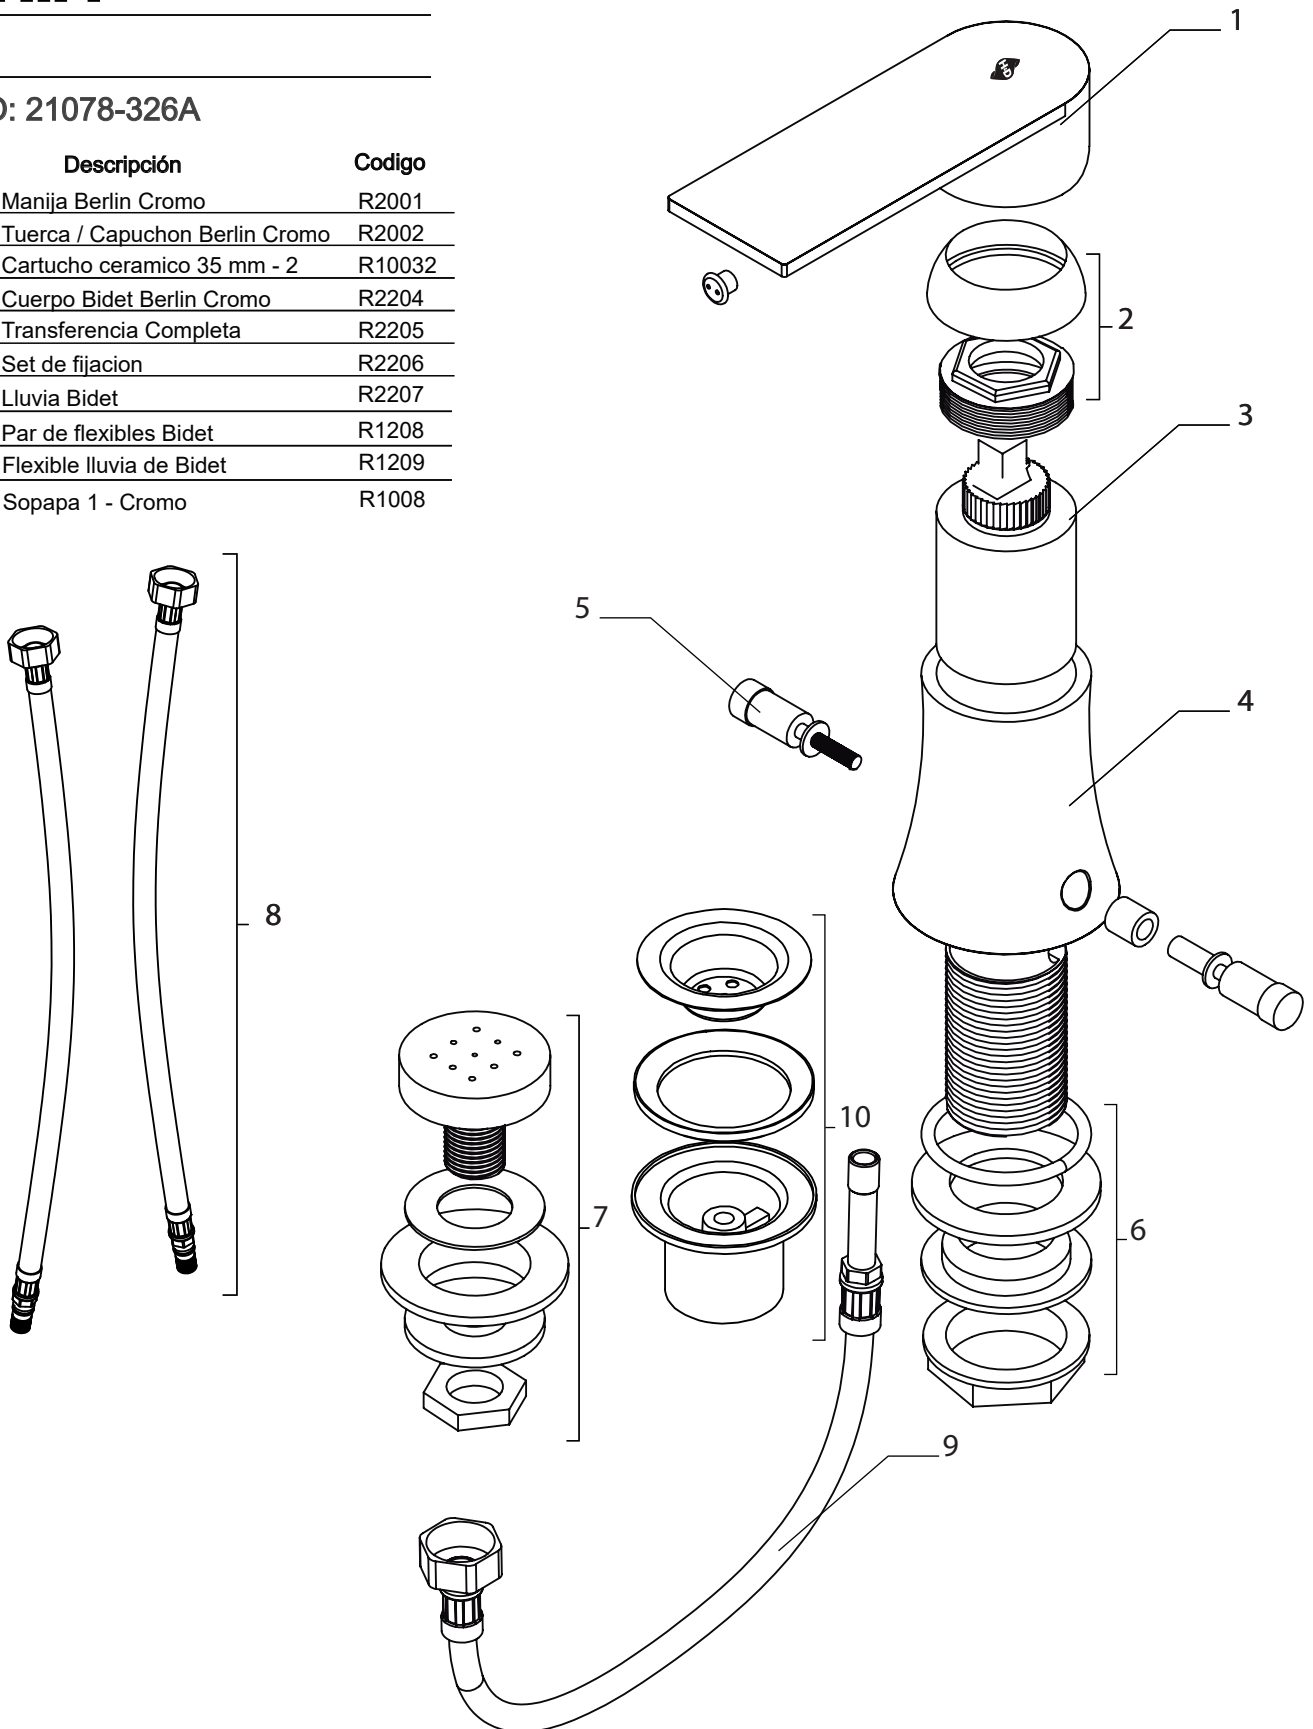

Berlin

Bidet

CODIGO: 21078-326A

N.º ítem	Descripción	Código
1	Manija Berlin Cromo	R2001
2	Tuerca / Capuchon Berlin Cromo	R2002
3	Cartucho cerámico 35 mm - 2	R10032
4	Cuerpo Bidet Berlin Cromo	R2204
5	Transferencia Completa	R2205
6	Set de fijacion	R2206
7	Lluvia Bidet	R2207
8	Par de flexibles Bidet	R1208
9	Flexible lluvia de Bidet	R1209
10	Sopapa 1 - Cromo	R1008