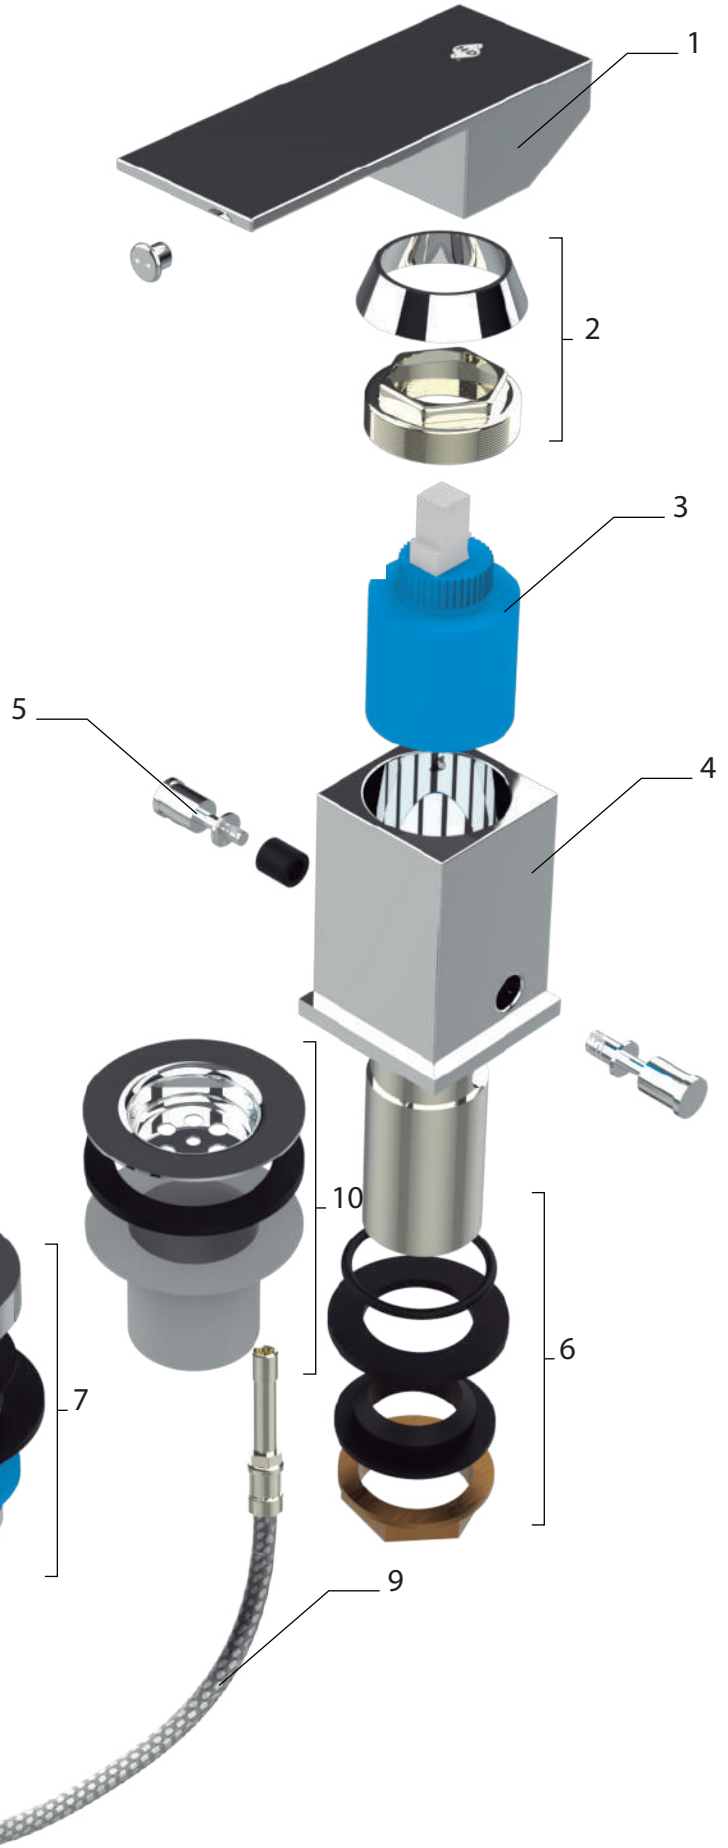

Barcelona

Lavatorio Alto

CODIGO: 89715-273A

N.º item	Descripción	Código
1	Manija Barcelona	R3001
2	Tuerca/Capuchon	R3102
3	Cartucho ceramico 35 mm - Barcelona	R10033
4	Cuerpo Armado	R3104
5	Aireador M24	R1005
6	Set de fijacion 2	R20062
7	Par de flexibles - Lavatorios	R1007
8	Sopapa 1 - Cromo	R1008

Barcelona

Bidet

CODIGO: 89778-273A

N.º item	Descripción	Código
1	Manija Barcelona	R3001
2	Tuerca/Capuchon	R3102
3	Cartucho cerámico 35 mm - 2	R10032
4	Cuerpo	R3204
5	Transferencia Completa	R3205
6	Set de fijacion	R3206
7	Lluvia Bidet	R3207
8	Par de flexibles Bidet	R1208
9	Flexible lluvia de Bidet	R1209
10	Sopapa 1 - Cromo	R1008

Barcelona

Bidet

CODIGO: 89778-273A

N.º item	Descripción	Código
1	Manija Barcelona	R3001
2	Tuerca/Capuchon	R3102
3	Cartucho cerámico 35 mm - 2	R10033
4	Cuerpo	R3204
5	Transferencia Completa	R3205
6	Set de fijacion	R3206
7	Lluvia Bidet	R1007
8	Par de flexibles Bidet	R1208
9	Flexible lluvia de Bidet	R1209
10	Sopapa 1 - Cromo	R1008