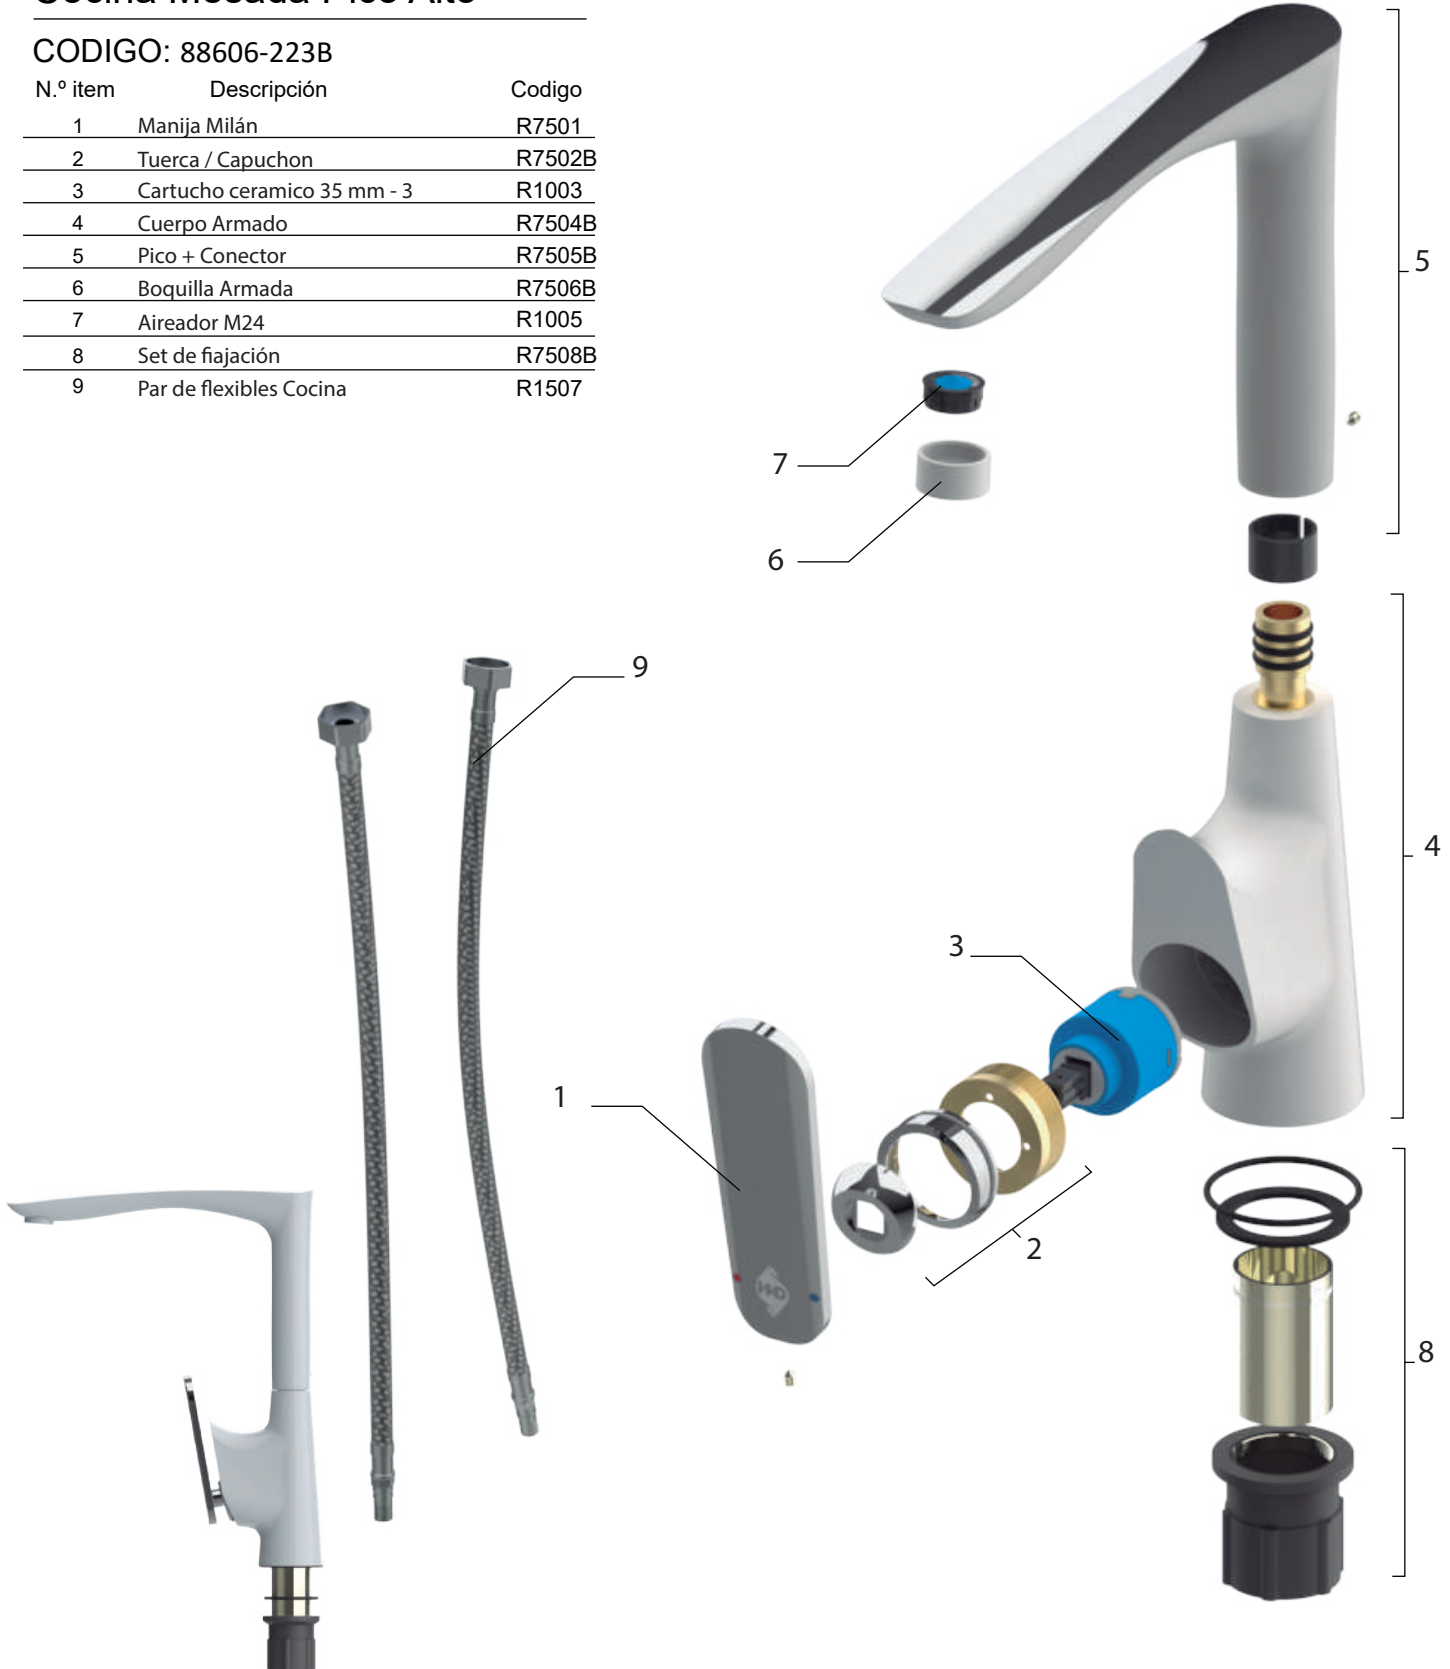

Milán

Cocina Mesada Pico Alto

CODIGO: 88606-223A

N.º ítem	Descripción	Código
1	Manija Milán	R7501
2	Tuerca / Capuchon	R7502
3	Cartucho cerámico 35 mm - 3	R1003
4	Cuerpo Armado	R7504
5	Pico + Conector	R7505
6	Boquilla Armada	R7506
7	Aireador M24	R1005
8	Set de fijación	R7508
9	Par de flexibles Cocina	R1507

Milán

Cocina Mesada Pico Alto

CODIGO: 88606-223A

N.º item	Descripción	Código
1	Manija Milán	R7501
2	Tuerca / Capuchon	R7502
3	Cartucho ceramico 35 mm - 3	R1003
4	Cuerpo Armado	R7504
5	Pico + Conector	R7505
6	Boquilla Armada	R7506
7	Aireador M24	R1005
8	Set de fijación	R7508
9	Par de flexibles Cocina	R1507

Milán

Cocina Mesada Pico Alto

CODIGO: 88606-223B

N.º item	Descripción	Codigo
1	Manija Milán	R7501
2	Tuerca / Capuchon	R7502B
3	Cartucho ceramico 35 mm - 3	R1003
4	Cuerpo Armado	R7504B
5	Pico + Conector	R7505B
6	Boquilla Armada	R7506B
7	Aireador M24	R1005
8	Set de fijación	R7508B
9	Par de flexibles Cocina	R1507