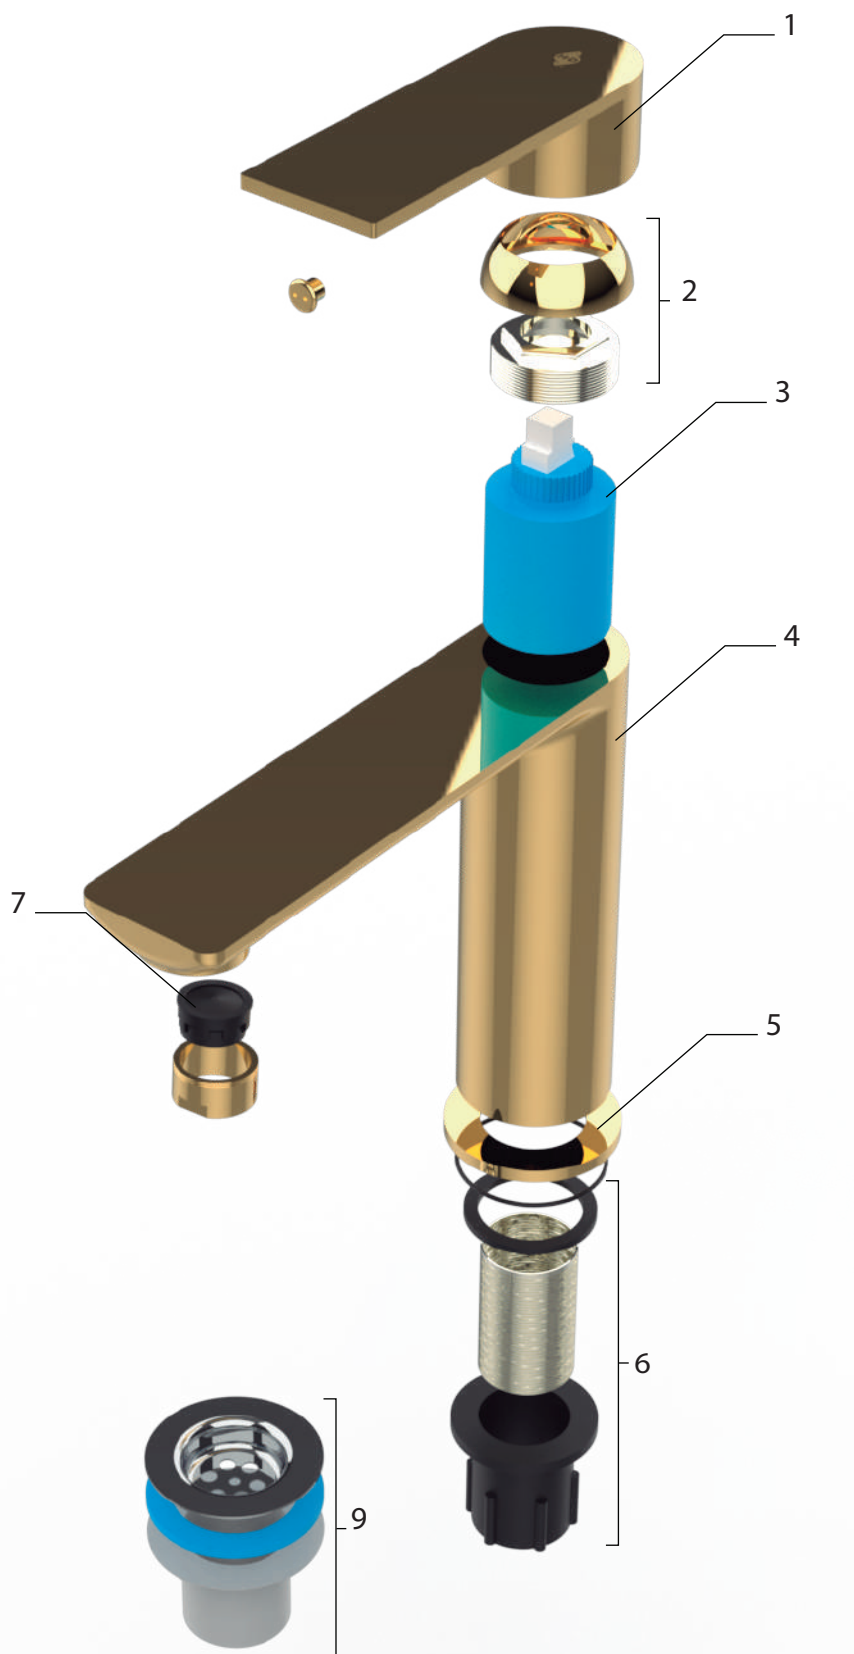

Berlin

Lavatorio Bajo

CODIGO: 21001-326A

N.º item	Descripción	Código
1	Manija Berlin Blanco	R2001B
2	Tuerca/Capuchon Blanco	R2002B
3	Cartucho cerámico 35 mm - 3	R1003
4	Cuerpo Armado Berlin Blanco	R2004B
5	Anillo decorativo Berlin Cromo	R2005
6	Set de fijación 2	R20062
7	Aireador M24	R1005
8	Par de flexibles - Lavatorios	R1007
9	Sopapa Cromo	R1008

Berlin

Lavatorio Bajo

CODIGO: 21001-326A

N.º ítem	Descripción	Código
1	Manija Berlin Oro	R2001O
2	Tuerca/Capuchon Oro	R2002O
3	Cartucho ceramico 35 mm - 3	R1003
4	Cuerpo Armado Berlin Oro	R2004O
5	Anillo decorativo Berlin Oro	R2005O
6	Set de fijacion 2	R20062
7	Aireador M24	R1005
8	Par de flexibles - Lavatorios	R1007
9	Sopapa Cromo	R1008